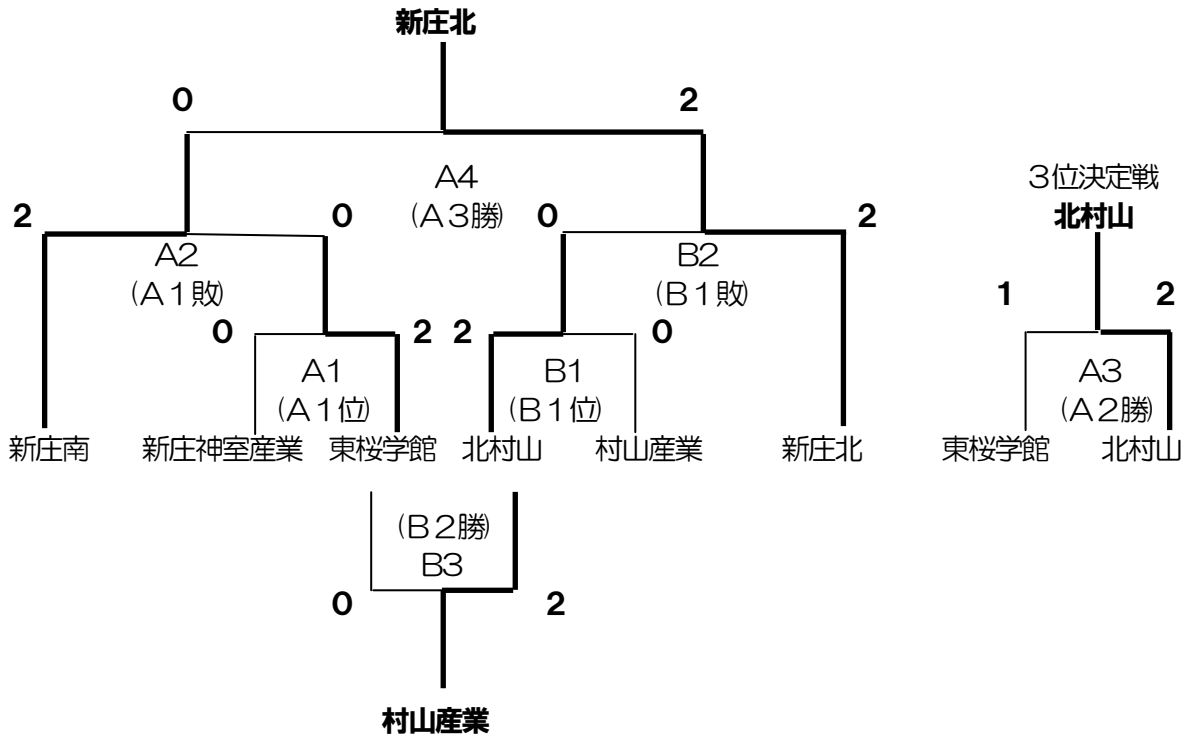

※第2試合終了後男子がコートの張り替えを行い、張り替え終了15分後にプロトコールとする。

※第3試合終了後男子がコートの張り替えを行い、張り替え終了10分後にプロトコールとする。

※全日程終了後、男子のみ閉会式を行う。

東桜学館高等学校 Bコート

試合順序	試	合	補助役員
第1試合	2 新庄北	— 6 村山産業	4 東桜学館
第2試合	4 東桜学館	— 6 村山産業	2 新庄北
第3試合	2 新庄北	— 4 東桜学館	男子

※Bコート第3試合は、Aコート第4試合と同時開始とする。

※第2試合終了後から第3試合開始まで、試合を控えているチームの使用を可とする。

★コート練習時間

	A コ ー ト	B コ ー ト
8:10~8:45	男子 (2m24cm)	3北村山 4東桜学館
8:45~9:20	1新庄南 5新庄神室産業	2新庄北 6村山産業

Aブロック

1 新庄南	2	25-12	0	5 新庄神室産業
		25-8		
		—		

3 北村山	2	25-16	0	5 新庄神室産業
		25-20		
		—		

1 新庄南	2	22-25	1	3 北村山
		25-23		
		25-16		

Bブロック

2 新庄北	2	25-5	0	6 村山産業
		25-10		
		—		

4 東桜学館	2	25-10	0	6 村山産業
		25-14		
		—		

2 新庄北	2	25-8	0	4 東桜学館
		25-23		
		—		

- A1位 新庄南 高等学校 A2位 北村山 高等学校 A3位 新庄神室産業 高等学校
- B1位 新庄北 高等学校 B2位 東桜学館 高等学校 B3位 村山産業 高等学校

〔第2日目・5月13日(日)〕順位決定トーナメント

8:00開場 8:30代表者会議 9:15試合開始

★試合日程

※連続試合は15分をおくものとする。

※両コート第2試合終了時から40分後に第3試合のプロトコールとなる。
(両コート第2試合終了後、昼食休憩を40分間とる。)

★コート練習時間

	A コ ー ト	B コ ー ト
8:10~8:35	A1位	B1位
8:35~9:00	A3位 B2位	A2位 B3位