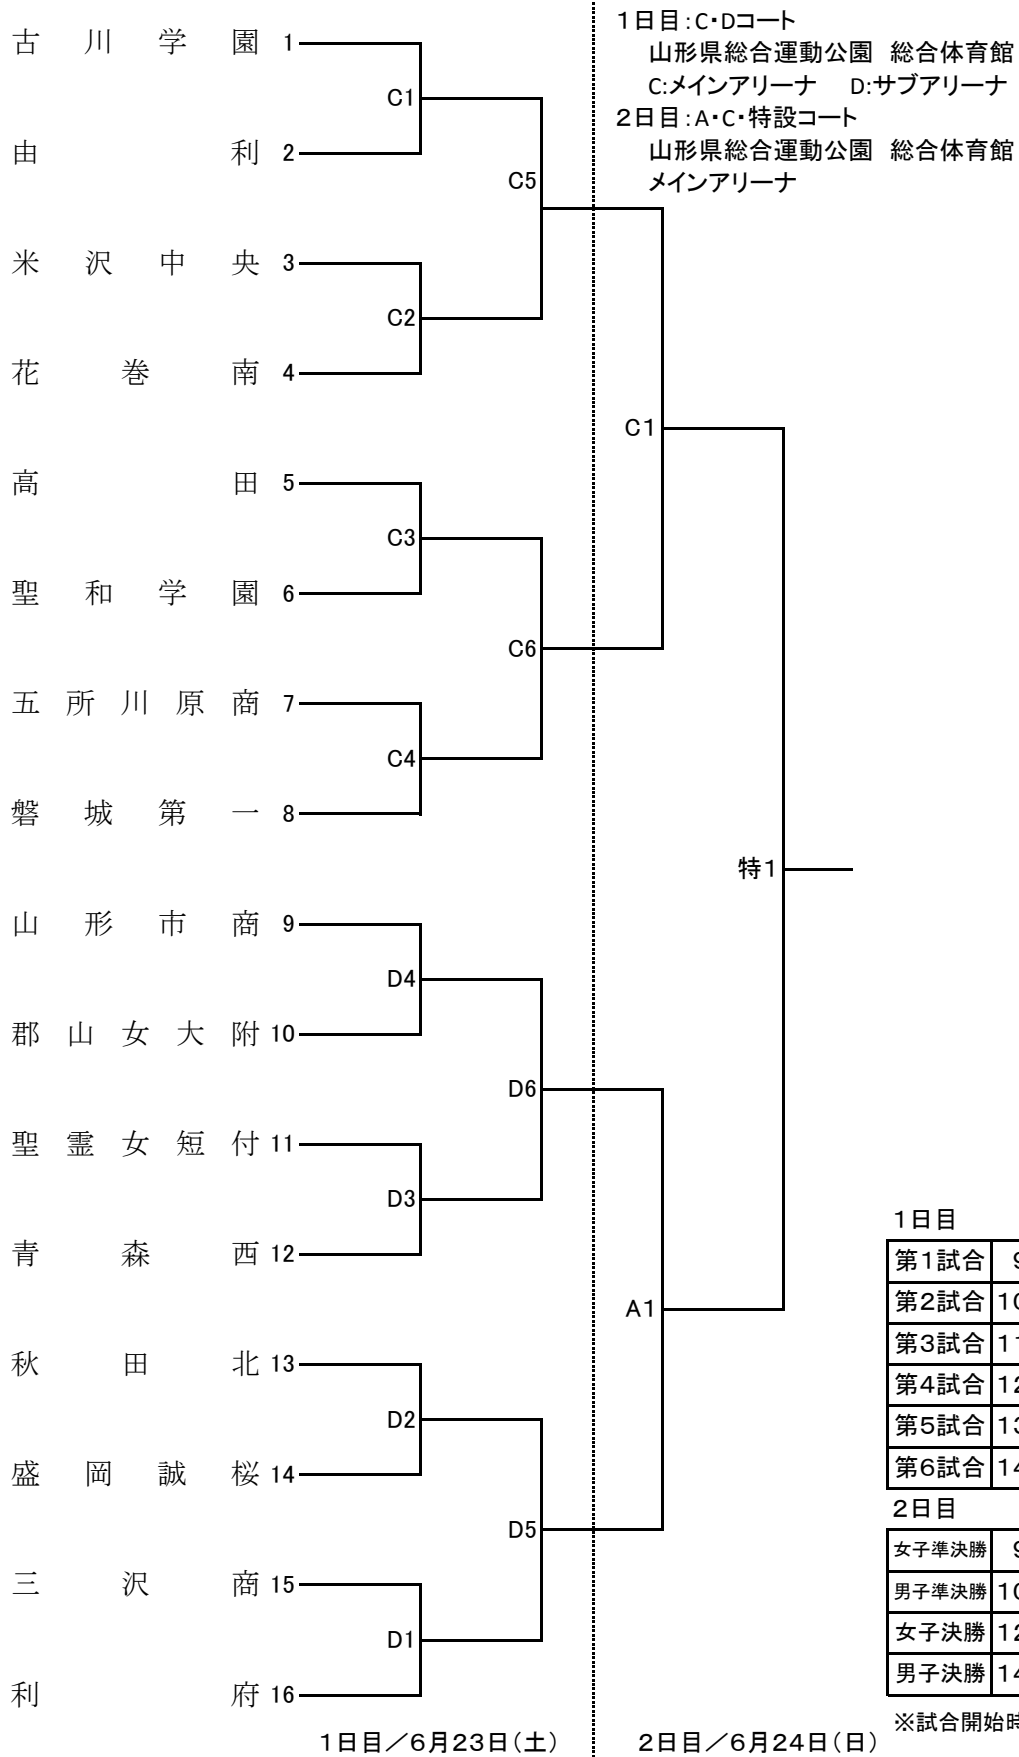

### 1日目

|      |        |
|------|--------|
| 第1試合 | 9:30~  |
| 第2試合 | 10:30~ |
| 第3試合 | 11:30~ |
| 第4試合 | 12:30~ |
| 第5試合 | 13:30~ |
| 第6試合 | 14:30~ |

### 2日目

|       |        |
|-------|--------|
| 女子準決勝 | 9:30~  |
| 男子準決勝 | 10:50~ |
| 女子決勝  | 12:20~ |
| 男子決勝  | 14:00~ |

※試合開始時刻とする

# 女子組合せ

1日目

|      |        |
|------|--------|
| 第1試合 | 9:30～  |
| 第2試合 | 10:30～ |
| 第3試合 | 11:30～ |
| 第4試合 | 12:30～ |
| 第5試合 | 13:30～ |
| 第6試合 | 14:30～ |

2日目

|       |        |
|-------|--------|
| 女子準決勝 | 9:30～  |
| 男子準決勝 | 10:50～ |
| 女子決勝  | 12:20～ |
| 男子決勝  | 14:00～ |