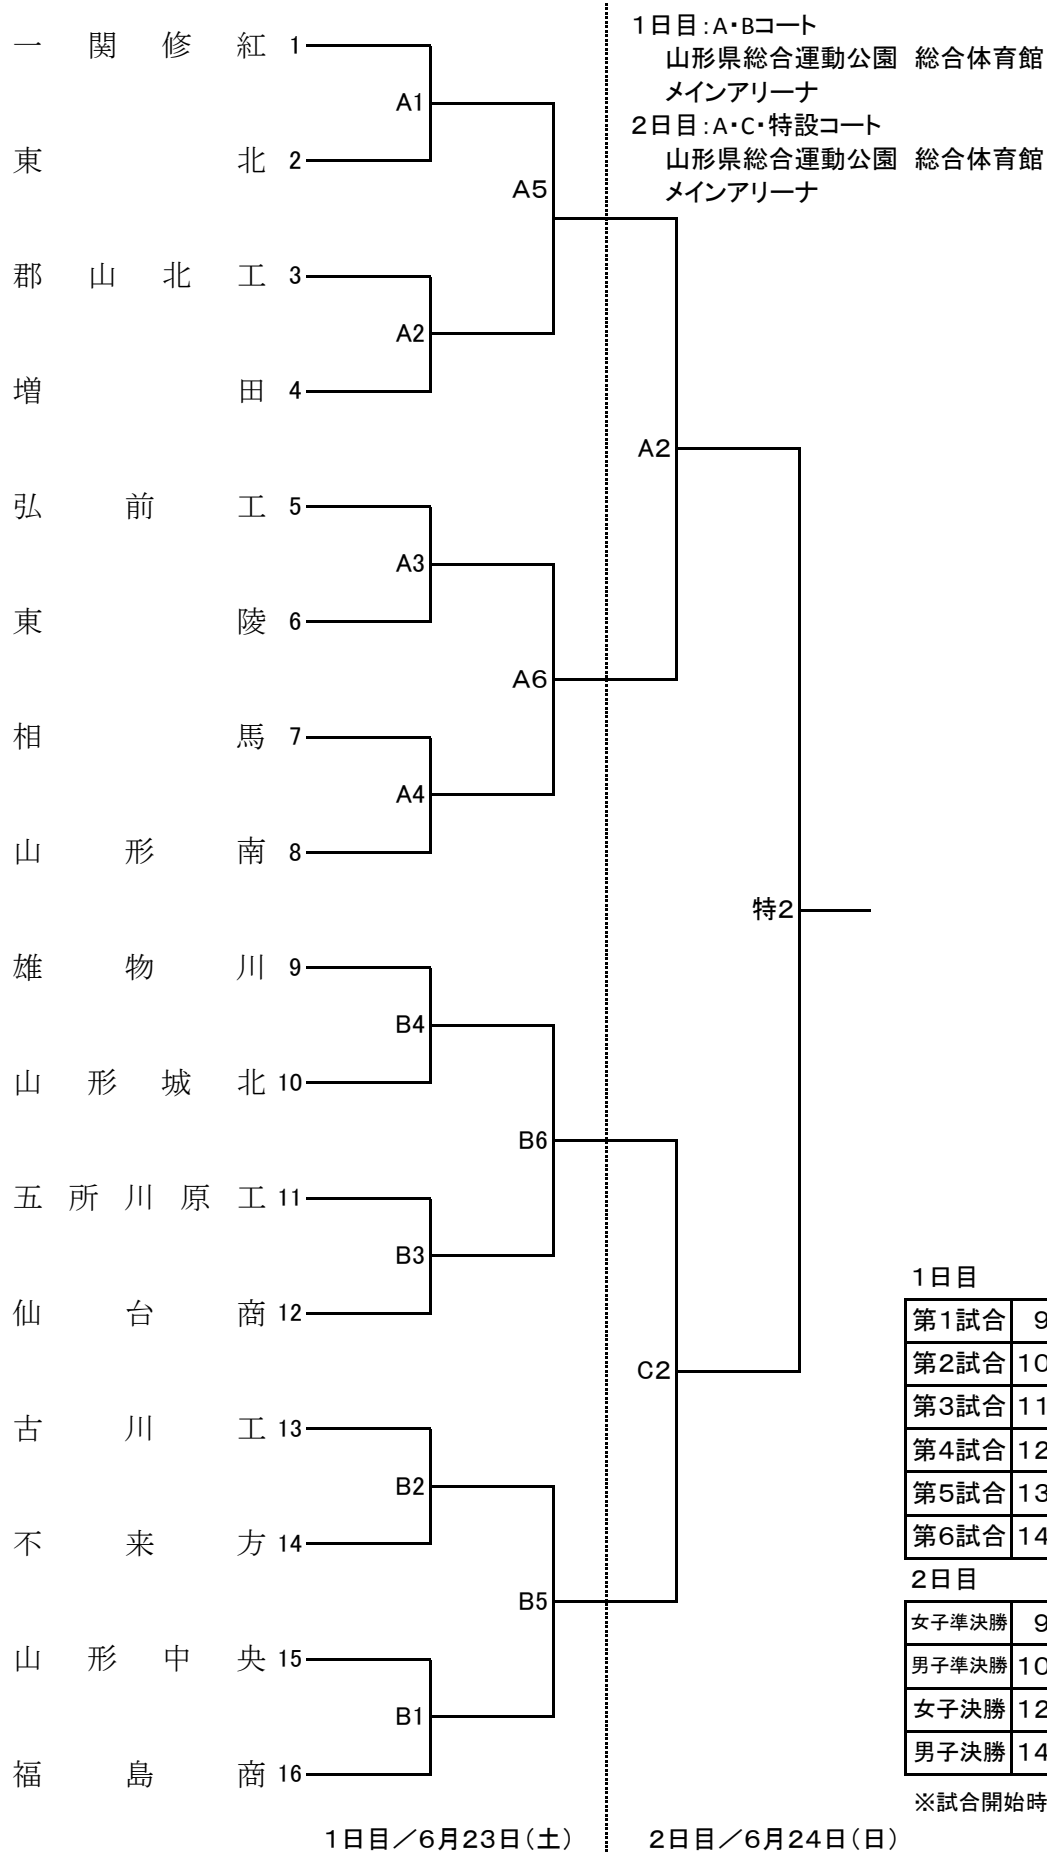

# 男子 組 合 せ

### 1日目

|      |        |
|------|--------|
| 第1試合 | 9:30~  |
| 第2試合 | 10:30~ |
| 第3試合 | 11:30~ |
| 第4試合 | 12:30~ |
| 第5試合 | 13:30~ |
| 第6試合 | 14:30~ |

### 2日目

|       |        |
|-------|--------|
| 女子準決勝 | 9:30~  |
| 男子準決勝 | 10:50~ |
| 女子決勝  | 12:20~ |
| 男子決勝  | 14:00~ |

※試合開始時刻とする

# 女子組合せ

1日目

|      |        |
|------|--------|
| 第1試合 | 9:30～  |
| 第2試合 | 10:30～ |
| 第3試合 | 11:30～ |
| 第4試合 | 12:30～ |
| 第5試合 | 13:30～ |
| 第6試合 | 14:30～ |

2日目

|       |        |
|-------|--------|
| 女子準決勝 | 9:30～  |
| 男子準決勝 | 10:50～ |
| 女子決勝  | 12:20～ |
| 男子決勝  | 14:00～ |