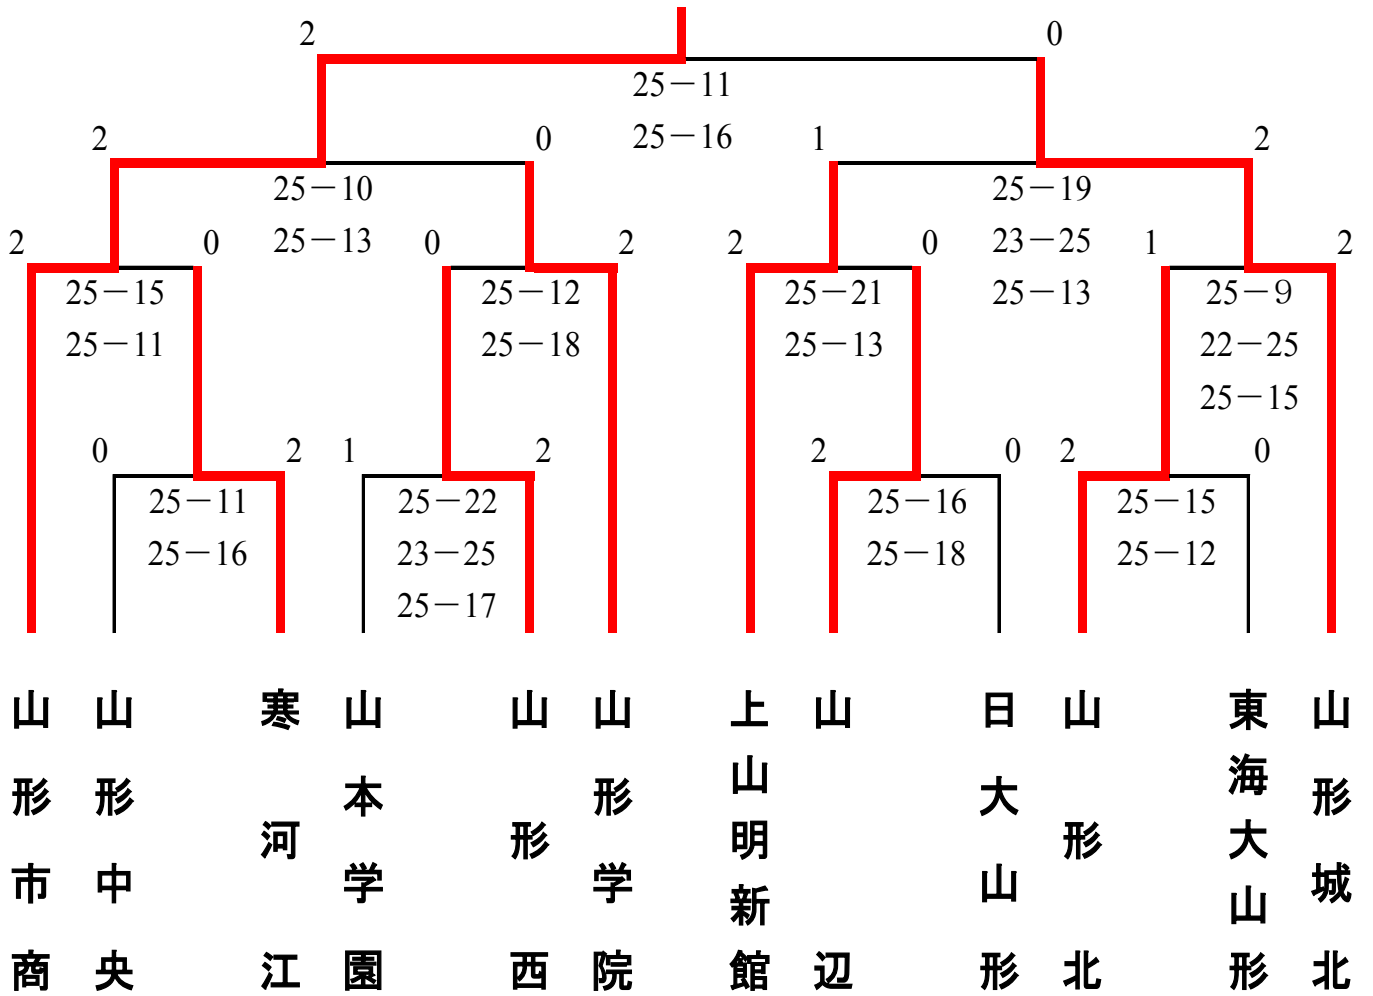

優勝 山形市立商業高等学校

- 第1位：山形市立商業高等学校
- 第2位：山形城北高等学校
- 第3位：山形県立上山明新館高等学校
  山形学院高等学校