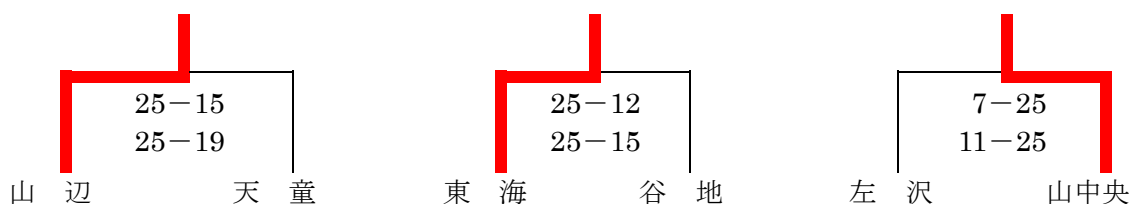

◆試合結果

試合	aコート	bコート
第1試合	山商 2 { 17-25, 25-23, 25-14 } 1 明新館	寒河江 2 { 25-22, -, 25-22 } 0 創学館
第2試合	学院 2 { 25-18, 22-25, 25-18 } 1 山形東	山形工 2 { 25-16, -, 25-13 } 0 東海
第3試合	明新館 1 { 19-25, 27-25, 15-25 } 2 創学館	寒工 0 { 18-25, -, 21-25 } 2 山本
第4試合	山形東 2 { 18-25, 25-23, 25-21 } 1 創学館	寒工 2 { 25-18, -, 25-16 } 0 東海
第5試合	明新館 0 { 16-25, -, 20-25 } 2 山形東	

II 地区協会長杯争奪大会 4日(日)

第1位 山形南	第2位 山形中央	第3位 山形城北	日大山形
---------	----------	----------	------

平成 30 年度村山地区高等学校新人体育大会バレーボール競技兼山形地区協会長杯争奪大会女子

- 1 日 時 平成 30 年 11 月 3 日 (土)・4 日 (日)
- 2 会 場 女子・・・山形北高校

I 県大会出場決定戦 3 日 (土)

◎はグループリーグ 1 位で県大会出場決定

A		B		C		D		E	
1 山 辺	5 寒 河 江◎	4 山 形 北◎	3 日 大 山 形◎	2 山 本 学 園◎					
10 山 形 西◎	6 天 童	7 谷 地	8 左 沢	9 山 形 中 央					
	11 東 海 大 山 形								

県大会出場代表決定戦

- ① A～E の 5 つに分けたブロック別リーグ戦および県大会出場決定戦
- ② 各ブロック 1 位および県大会出場代表決定戦勝者が県大会及び協会長杯出場 (8 チーム)