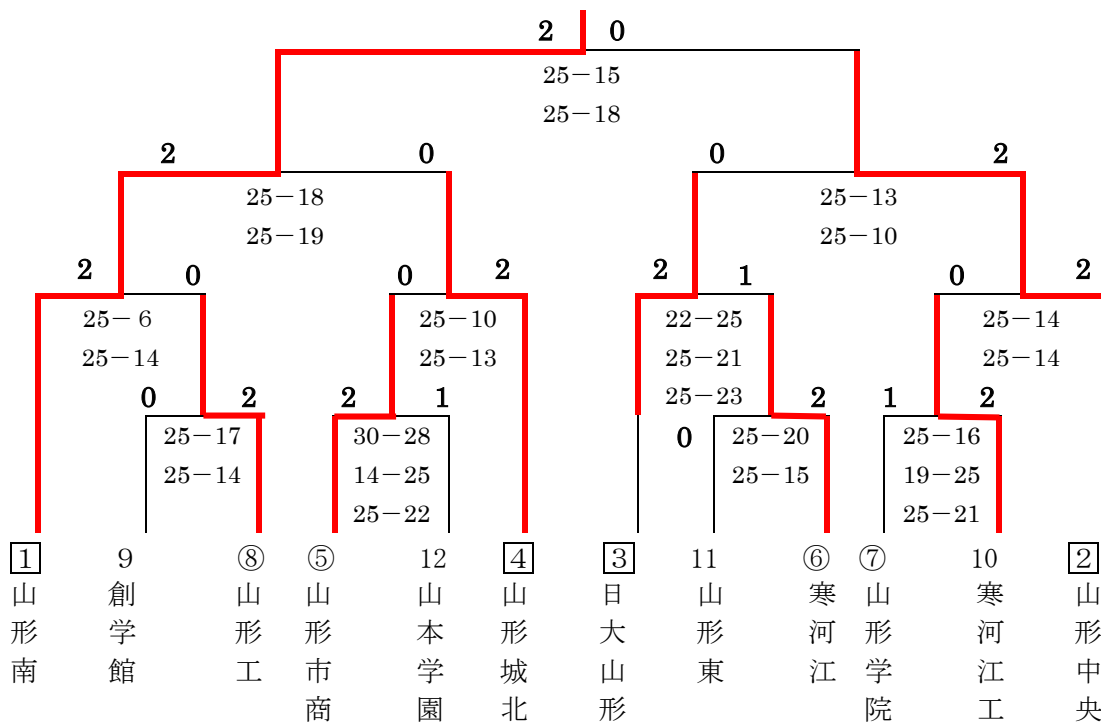

平成 30 年度村山地区高校新人体育大会バレーボール競技兼山形地区協会長杯争奪大会男子結果

1 日 時 平成30年11月3日(土)～4日(日)

2 会 場 山形南高校

I 地区協会長杯出場決定リーグ 3日(土)

A	B	C	D	E
◎ 山形市商 10 上山明新館	○ 寒河江工 ◎ 山本学園	◎ 山形工 7 東海大山形	◎ 山形学院 ○ 山形東	◎ 寒河江 ○ 創学館

協会長杯出場決定戦

決定リーグ(2位まで)
明新館 山形東 創学館

◆試合結果

試合	aコート	bコート
第1試合	山商 2 { 17-25, 25-23, 25-14 } 1 明新館	寒河江 2 { 25-22, -, 25-22 } 0 創学館
第2試合	学院 2 { 25-18, 22-25, 25-18 } 1 山形東	山形工 2 { 25-16, -, 25-13 } 0 東海
第3試合	明新館 1 { 19-25, 27-25, 15-25 } 2 創学館	寒工 0 { 18-25, -, 21-25 } 2 山本
第4試合	山形東 2 { 18-25, 25-23, 25-21 } 1 創学館	寒工 2 { 25-18, -, 25-16 } 0 東海
第5試合	明新館 0 { 16-25, -, 20-25 } 2 山形東	

II 地区協会長杯争奪大会 4日(日)

第1位 山形南	第2位 山形中央	第3位 山形城北	日大山形
---------	----------	----------	------

平成 30 年度村山地区高等学校新人体育大会バレーボール競技兼山形地区協会長杯争奪大会女子

- 1 日 時 平成 30 年 11 月 3 日 (土)・4 日 (日)
- 2 会 場 女子・・・山形北高校

I 県大会出場決定戦 3 日 (土)

◎はグループリーグ 1 位で県大会出場決定

A		B		C		D		E	
1 山 辺	5 寒 河 江◎	4 山 形 北◎	3 日 大 山 形◎	2 山 本 学 園◎					
10 山 形 西◎	6 天 童	7 谷 地	8 左 沢	9 山 形 中 央					
	11 東 海 大 山 形								

県大会出場代表決定戦

- ① A～E の 5 つに分けたブロック別リーグ戦および県大会出場決定戦
- ② 各ブロック 1 位および県大会出場代表決定戦勝者が県大会及び協会長杯出場 (8 チーム)