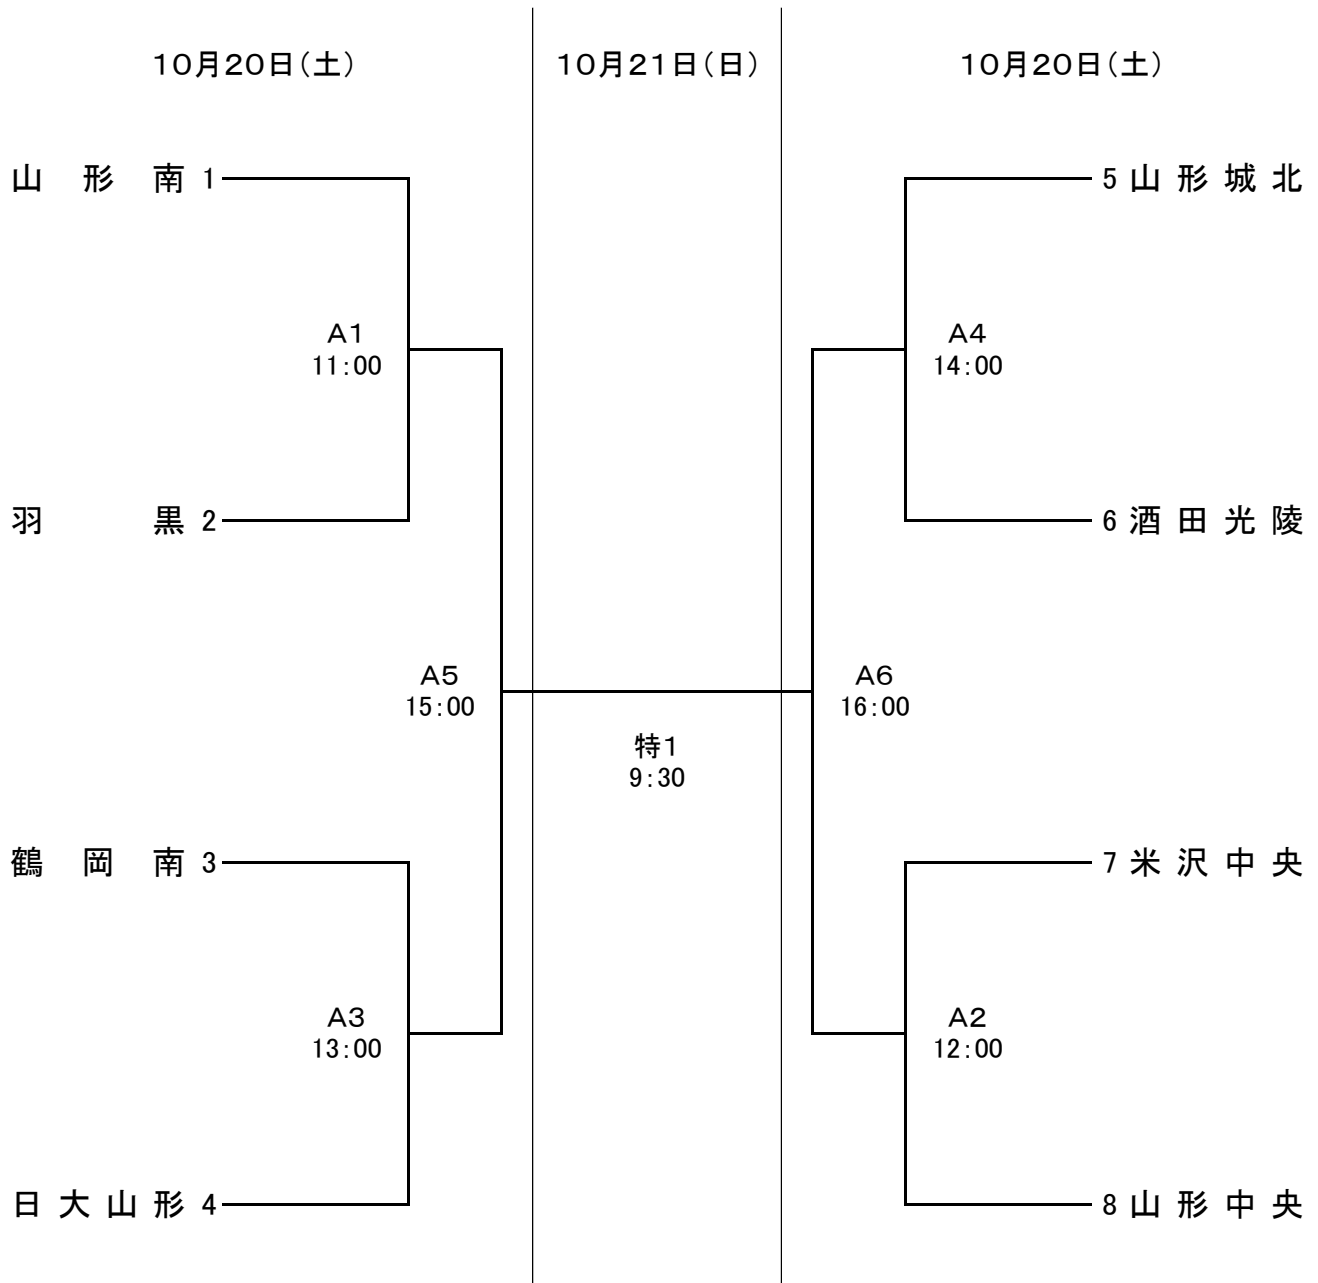

第71回全日本バレーボール高等学校選手権大会山形県代表決定戦大会組み合わせ男子

10月20日(土) 開館時間 8:00 開場時間 9:00

10月21日(日) 開館時間 8:00 開場時間 8:30

開始式 20日 10:00 於 山形市総合スポーツセンター

1日目 A: 山形市総合スポーツセンターAコート

2日目 特: 山形市総合スポーツセンター特設コート

男子使用球: ミカサMVA300

第71回全日本バレーボール高等学校選手権大会山形県代表決定戦大会組み合わせ女子

10月20日(土) 開館時間 8:00 開場時間 9:00

10月21日(日) 開館時間 8:00 開場時間 8:30

開始式 20日 10:00 於 山形市総合スポーツセンター

1日目 B:山形市総合スポーツセンターBコート

2日目 特:山形市総合スポーツセンター特設コート

女子使用球:モルテンV5M5000