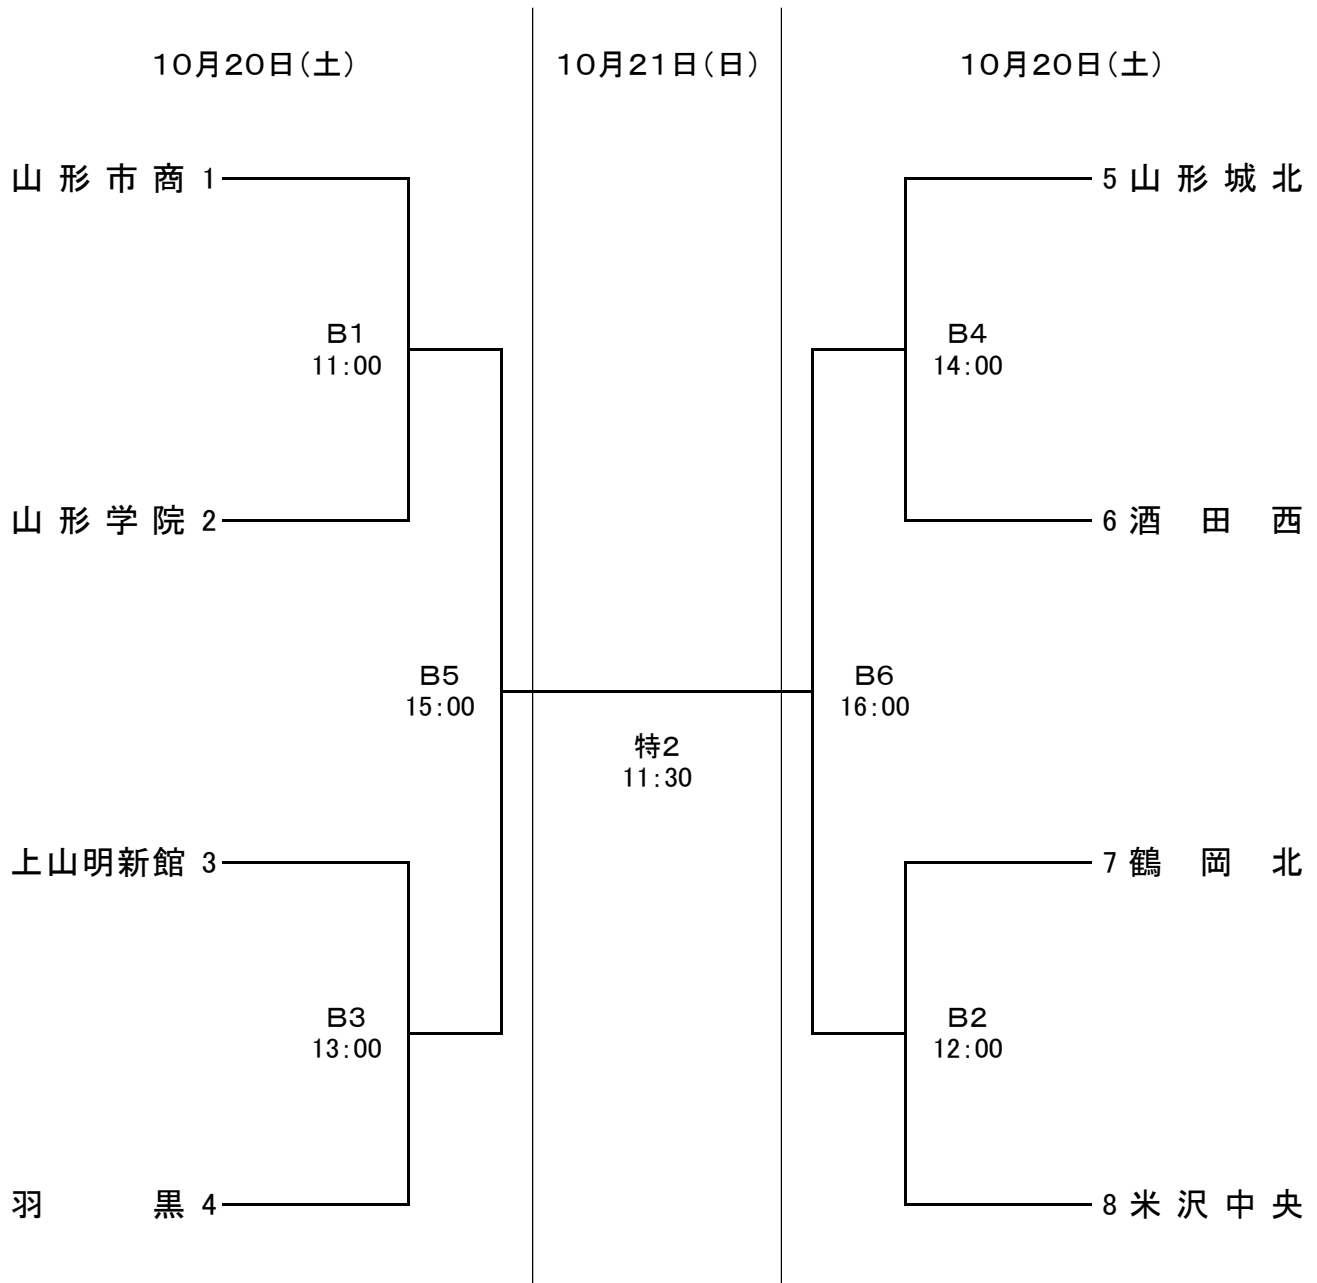

第71回全日本バレーボール高等学校選手権大会山形県代表決定戦大会組み合わせ男子

10月20日(土) 開館時間 8:00 開場時間 9:00

10月21日(日) 開館時間 8:00 開場時間 8:30

開始式 20日 10:00 於 山形市総合スポーツセンター

1日目 A: 山形市総合スポーツセンターAコート

2日目 特: 山形市総合スポーツセンター特設コート

男子使用球: ミカサMVA300

第71回全日本バレーボール高等学校選手権大会山形県代表決定戦大会組み合わせ女子

10月20日(土) 開館時間 8:00 開場時間 9:00

10月21日(日) 開館時間 8:00 開場時間 8:30

開始式 20日 10:00 於 山形市総合スポーツセンター

1日目 B:山形市総合スポーツセンターBコート

2日目 特:山形市総合スポーツセンター特設コート

女子使用球:モルテンV5M5000