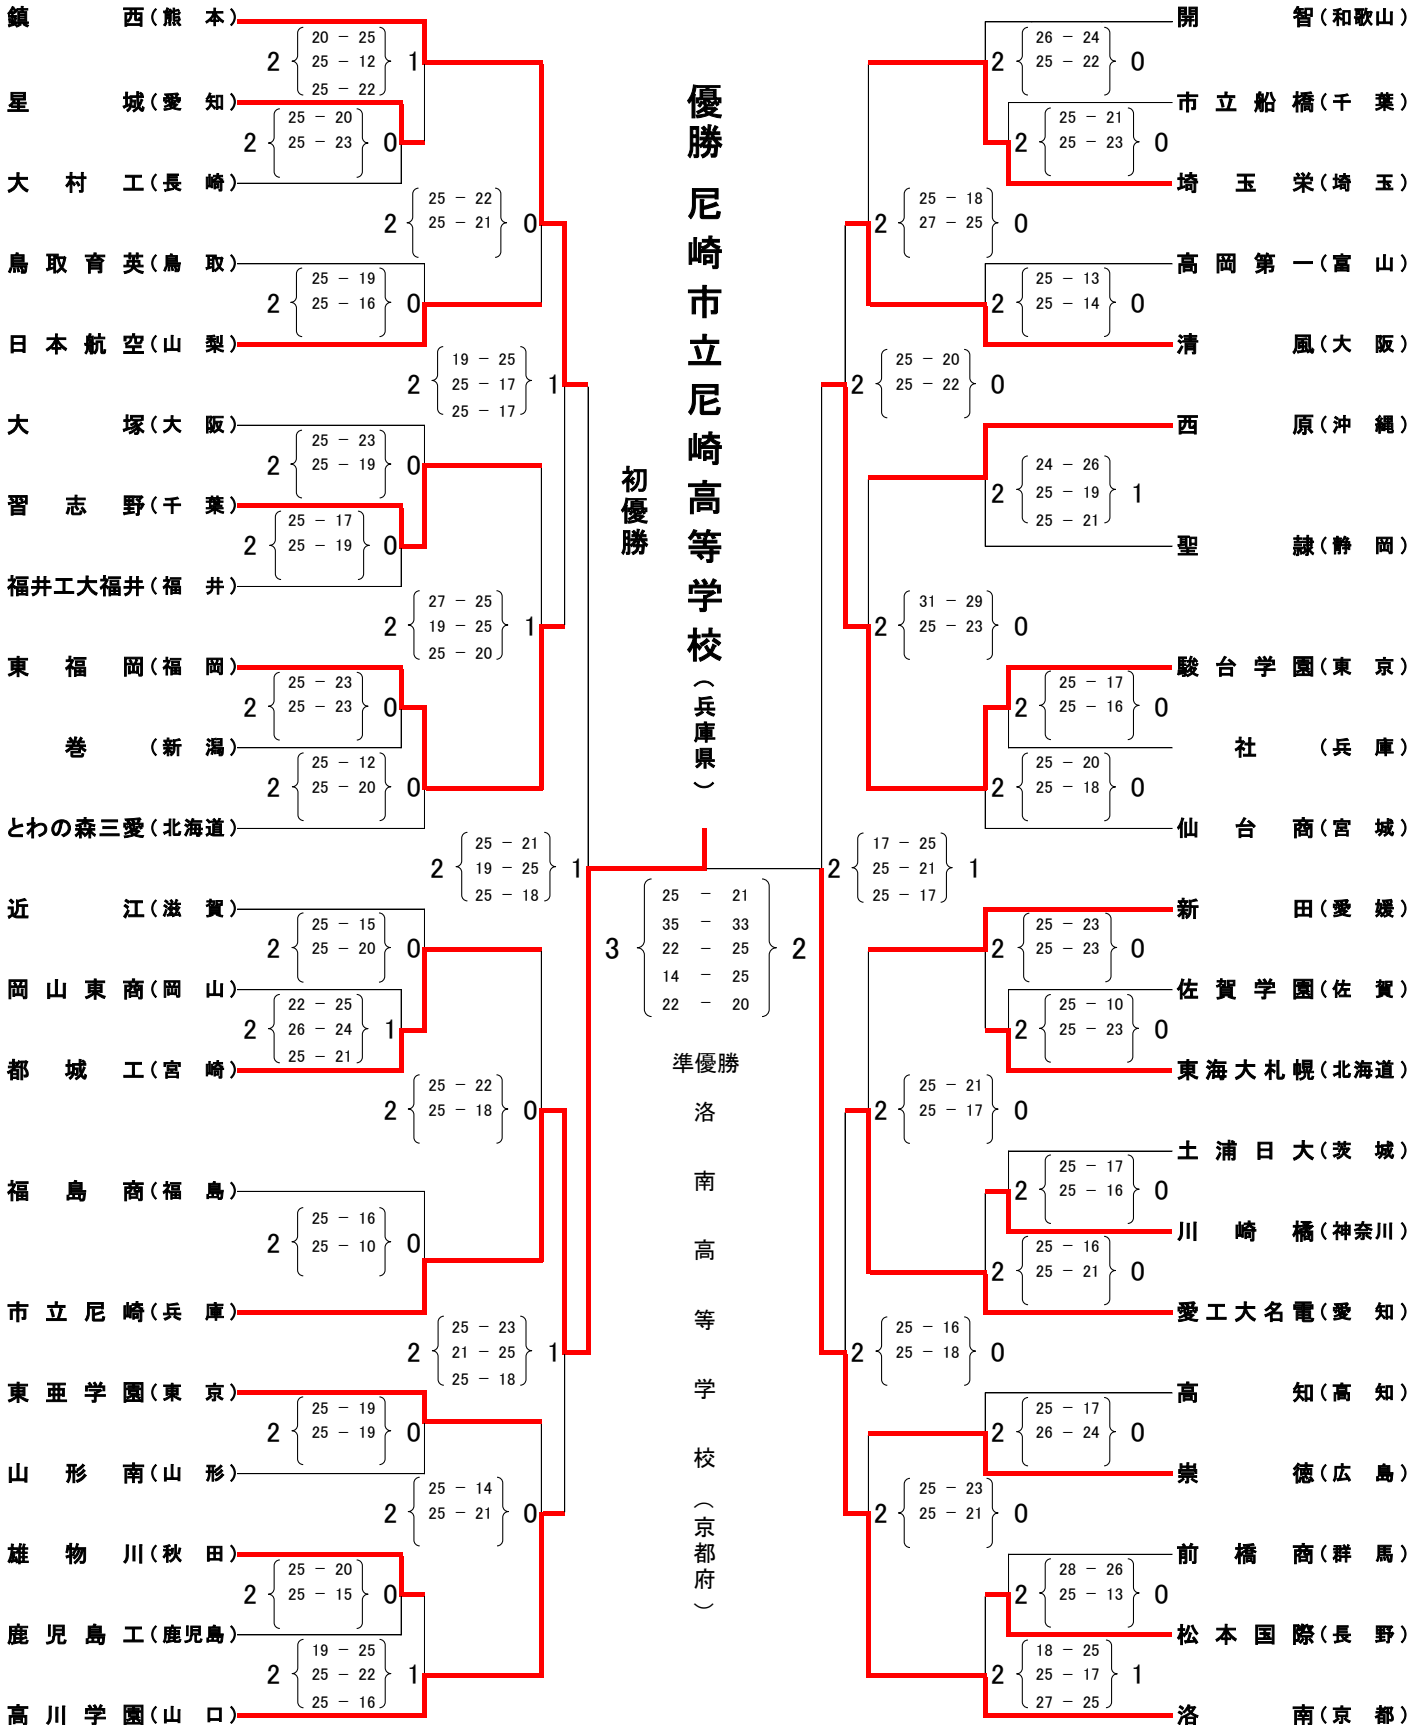

平成30年度全国高等学校総合体育大会男子バレーボール競技大会  
予選グループ戦及び敗者復活戦競技記録

競技委員長サイン 山中 禎一郎

平成30年7月27日(金)

A, B: 三重交通Gスポーツの社伊勢 C: サンアリーナ(サブ) E, F, G, H: サンアリーナ(メイン)

グループ戦	敗者復活戦	グループ戦	敗者復活戦
第1組	Fコート サンアリーナ(メイン) 安来(島根) 高知(高知) 駿台学園(東京) 開智(和歌山)	Hコート サンアリーナ(メイン) 川崎橋(神奈川) 西原(沖縄) 雄物川(秋田) 石川県工(石川)	
第2組	Fコート サンアリーナ(メイン) 東亜学園(東京) 山形南(山形) 福井工大福井(福井) 城東(徳島)	Gコート サンアリーナ(サブ) 洛南(京都) 土浦日大(茨城) 県岐阜商(岐阜) 岡山東商(岡山)	
第3組	Aコート 三重交通Gスポーツの社伊勢 大塚(大阪) 仙台商(宮城) 星城(愛知) 慶應義塾(神奈川)	Gコート サンアリーナ(サブ) 正智深谷(埼玉) 鹿児島工(鹿児島) 聖隷(静岡) とわの森三愛(北海道)	
第4組	Aコート 三重交通Gスポーツの社伊勢 福島商(福島) 習志野(千葉) 市立尼崎(兵庫) 松阪工(三重)	Gコート サンアリーナ(メイン) 前橋商(群馬) 崇徳(広島) 佐賀学園(佐賀) 天理(奈良)	
第5組	Eコート サンアリーナ(メイン) 高川学園(山口) 高松工芸(香川) 都城工(宮崎) 日本航空(山梨)	Gコート サンアリーナ(メイン) 大分南(大分) 埼玉栄(埼玉) 愛工大名電(愛知) 巻(新潟)	
第6組	Eコート サンアリーナ(メイン) 東福岡(福岡) 近江(滋賀) 皇学館(三重) 東海大札幌(北海道)	Bコート 三重交通Gスポーツの社伊勢 鳥取青英(鳥取) 弘前工(青森) 市立船橋(千葉) 鎮西(熊本)	
第7組	Hコート サンアリーナ(メイン) 松本国際(長野) 一関修紅(岩手) 社(兵庫) 新田(愛媛)	Bコート 三重交通Gスポーツの社伊勢 高岡第一(富山) 足利大附(栃木) 大村工(長崎) 清風(大阪)	

平成30年度全国高等学校総合体育大会 男子バレーボール競技大会

決勝トーナメント 競技記録

競技委員長 山中 禎一郎

平成30年7月28日(土)~7月30日(月)

平成30年度全国高等学校総合体育大会男子バレーボール競技大会  
予選グループ戦及び敗者復活戦競技記録

競技委員長サイン

深谷哲弘

平成30年8月2日(木)