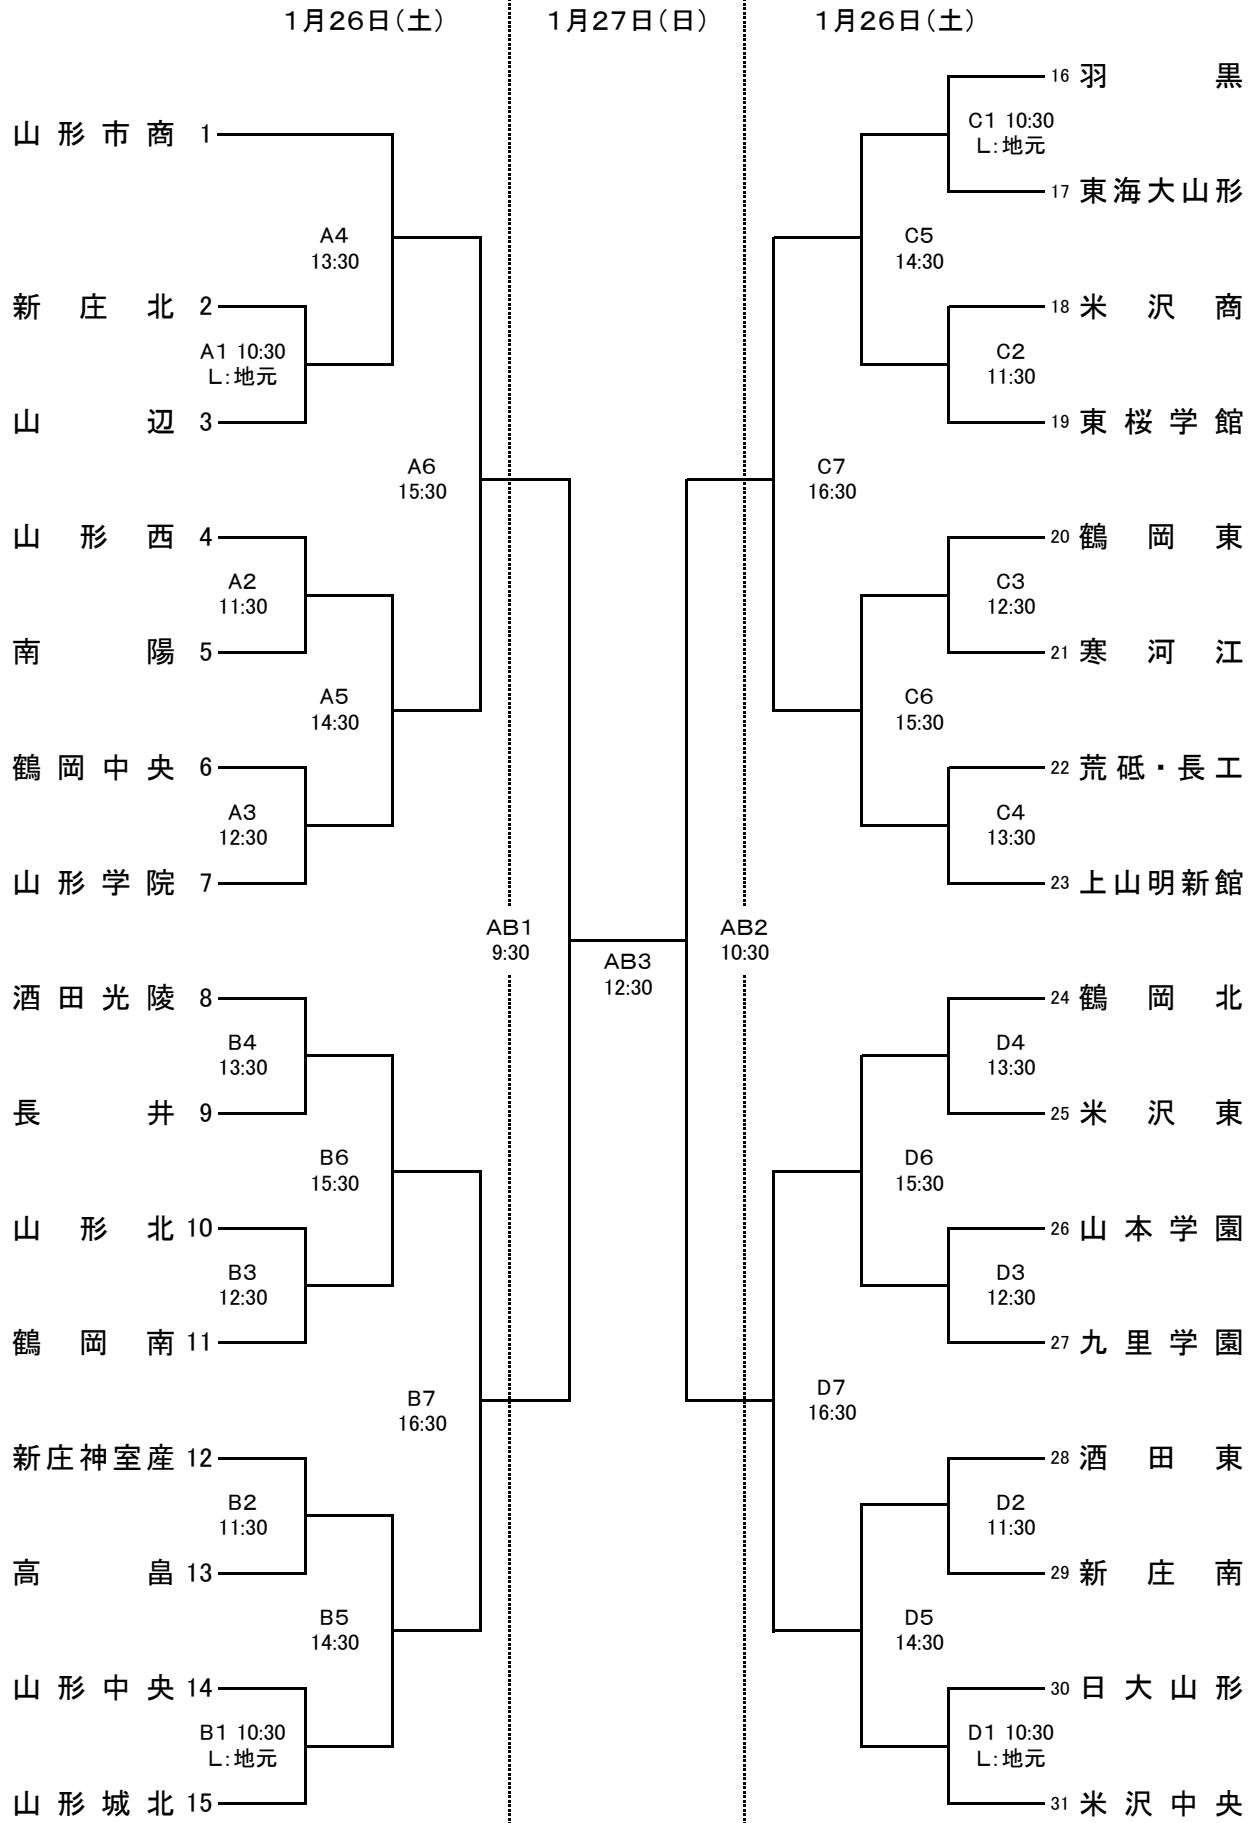

第58回山形県高等学校新人大会バレーボール競技兼藤井杯争奪大会男子組み合わせ

A・B・C・Dコート 山形県総合運動公園総合体育館、E・Fコート 山形中央高校第1体育館、G・Hコート 山形県体育館

【注意】

- ① 1日目の第1試合、2日目の準決勝・決勝のラインズマン・記録・リベロチェック・点示は、地元高校があたり、1日目の第2試合以降は、敗者チームが当たる。
- ② 1日目の第1試合開始時刻は10:30とし、第2試合以降は上記の時間設定とする。2日目の準決勝・決勝は、上記設定時刻とする。(設定時刻は試合開始時刻とする)
- ③ 連続試合は前の試合終了後20分後にプロトコール開始とする。
- ④ 2日目の男女準決勝・決勝は、山形県総合運動公園総合体育館で行う。
- ⑤ 26日(土)の開館は午前8時30分、開場は9時30分とする。27日(日)の開館は午前8時、開場は8時30分とする。
- ⑥ 貴重品は各チームで管理すること。
- ⑦ 土足禁止、ゴミの持ち帰りなど、各会場ともマナーを守って使用すること。また、応援の保護者にも周知徹底を図ること。
- ⑧ 各会場とも表示に従って駐車すること。

第58回山形県高等学校新人大会バレーボール競技兼藤井杯争奪大会女子組み合わせ

[注意]男子に同じ