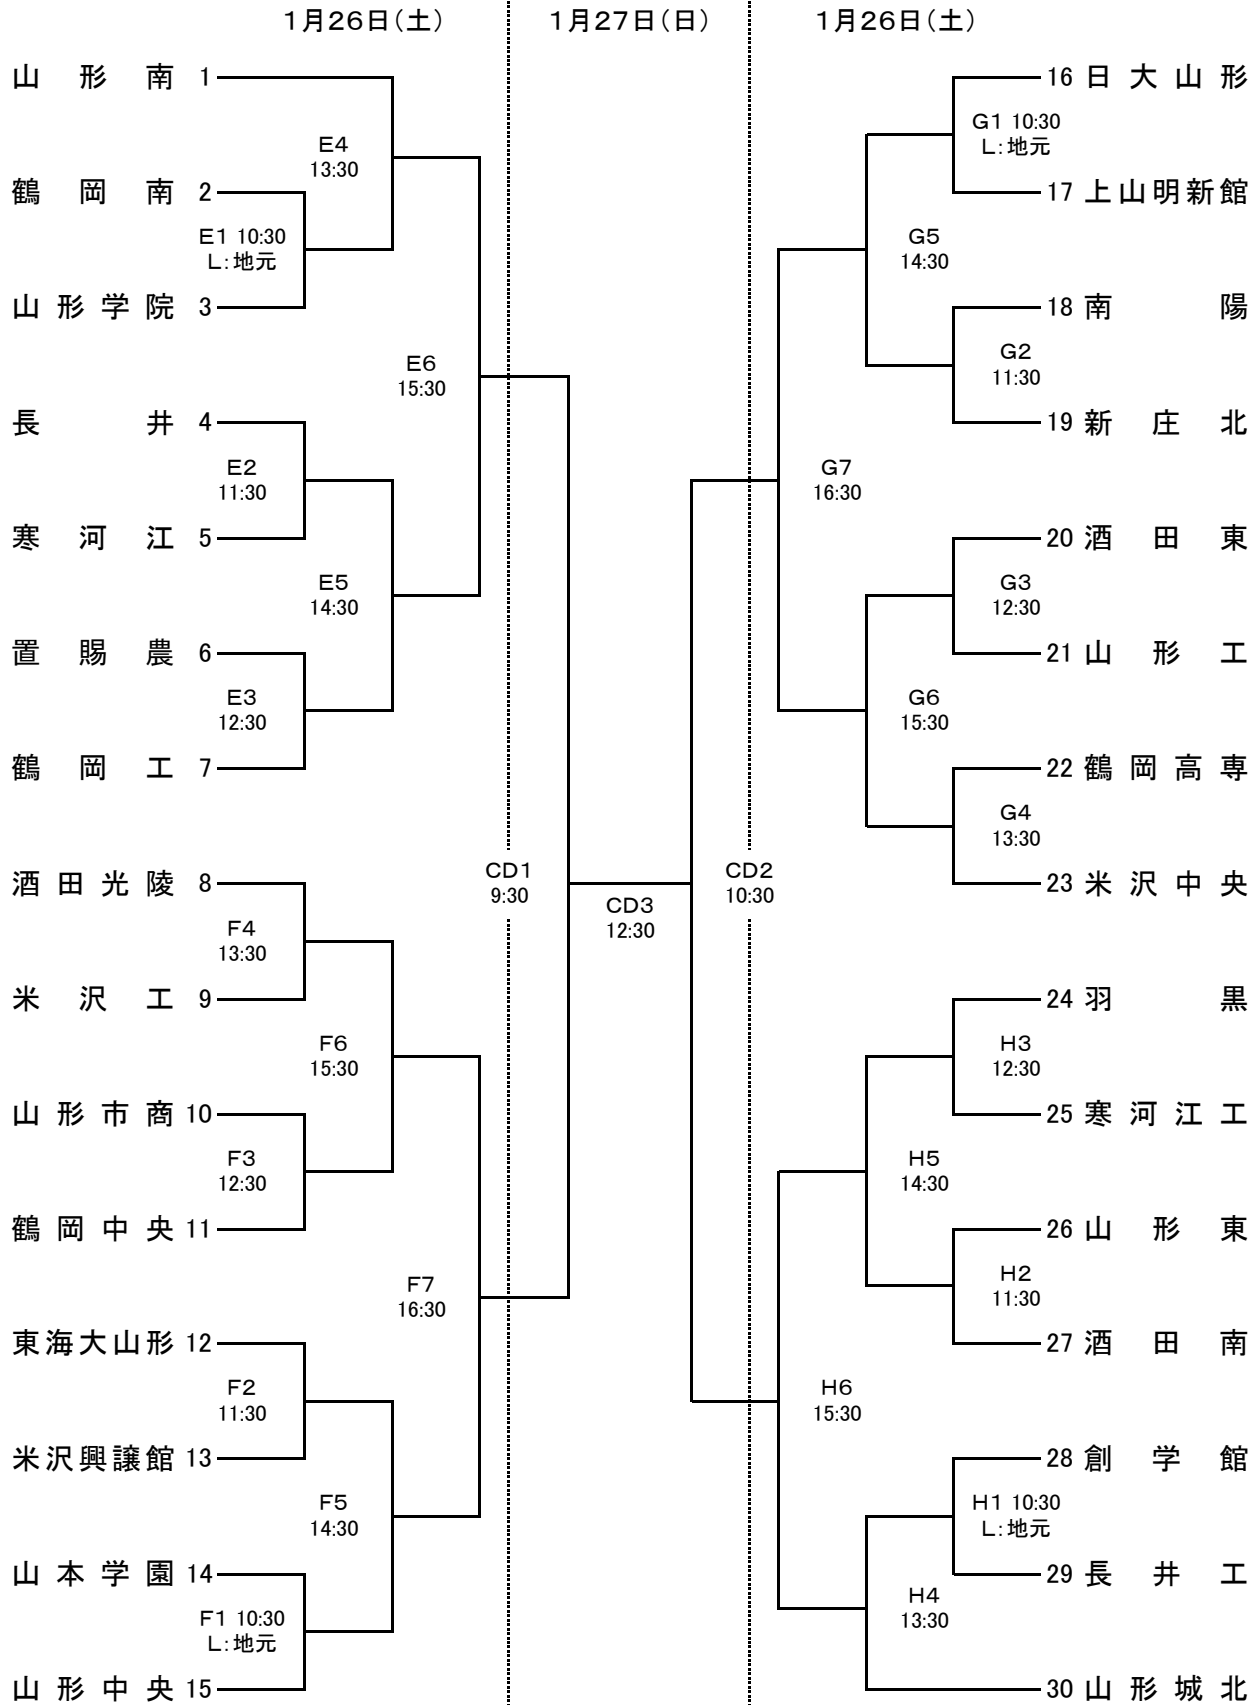

第58回山形県高等学校新人大会バレーボール競技兼藤井杯争奪大会男子組み合わせ

A・B・C・Dコート 山形県総合運動公園総合体育館、E・Fコート 山形中央高校第1体育館、G・Hコート 山形県体育館

【注意】

- ① 1日目の第1試合、2日目の準決勝・決勝のラインズマン・記録・リベロチェック・点示は、地元高校があたり、1日目の第2試合以降は、敗者チームが当たる。
- ② 1日目の第1試合開始時刻は10:30とし、第2試合以降は上記の時間設定とする。2日目の準決勝・決勝は、上記設定時刻とする。(設定時刻は試合開始時刻とする)
- ③ 連続試合は前の試合終了後20分後にプロトコール開始とする。
- ④ 2日目の男女準決勝・決勝は、山形県総合運動公園総合体育館で行う。
- ⑤ 26日(土)の開館は午前8時30分、開場は9時30分とする。27日(日)の開館は午前8時、開場は8時30分とする。
- ⑥ 貴重品は各チームで管理すること。
- ⑦ 土足禁止、ゴミの持ち帰りなど、各会場ともマナーを守って使用すること。また、応援の保護者にも周知徹底を図ること。
- ⑧ 各会場とも表示に従って駐車すること。

第58回山形県高等学校新人大会バレーボール競技兼藤井杯争奪大会女子組み合わせ

[注意]男子に同じ