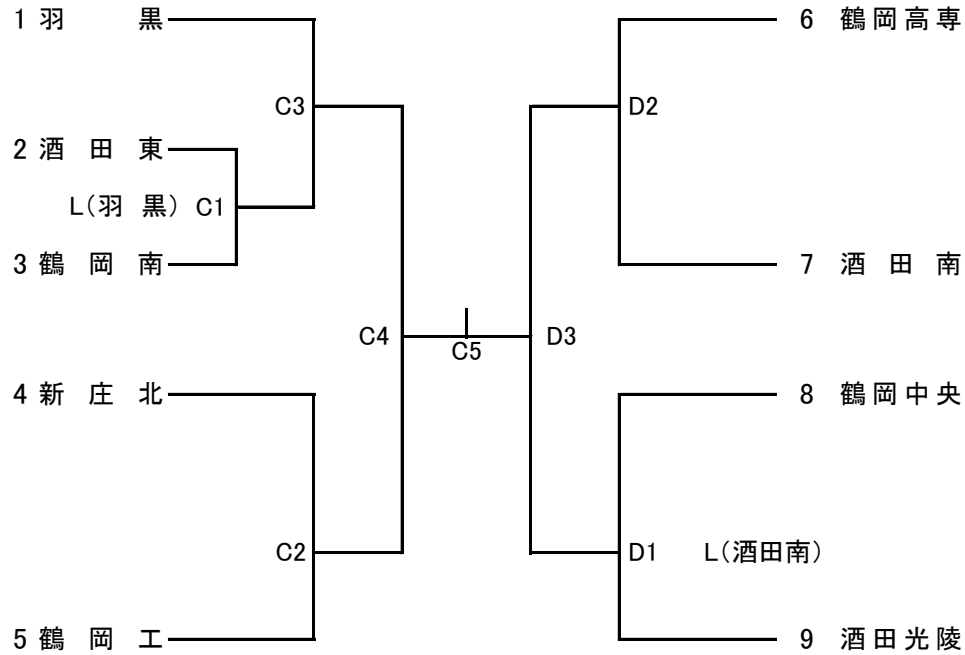

2019年度「西川杯争奪高等学校バレーボール大会」組み合わせ

2019年4月20日(土):会場…酒田市国体記念体育館[男女]

競 技 記 録

《 男子の部 》

◎最北[1]…新庄北  
 ◎田川[5]…羽黒①・鶴岡高専③・鶴岡工③・鶴岡南・鶴岡中央  
 ◎飽海[3]…酒田光陵②、酒田南、酒田東

{A、B、Cコート；酒田市国体記念体育館メインアリーナ Dコート；サブアリーナ}

◆練習割当て (開館時間7:00) ◆

	A	B	C	D
7:10~7:35	飽海女子		飽海男子	
7:35~8:00	田川女子		田川男子	
8:00~8:25	最北女子		最北男子	

\*開会式8:30。第1試合競技開始9:00。以降、追い込み方式とする。

## 《 女子の部 》

◎最北[4]…新庄北・新庄南・東桜学館・新庄神室産  
 ◎田川[5]…鶴岡北①・羽黒②・鶴岡南③・鶴岡東・鶴岡中央  
 ◎飽海[3]…酒田東③・酒田西・酒田光陵

{ A、B、Cコート；酒田市国体記念体育館メインアリーナ Dコート；サブアリーナ }