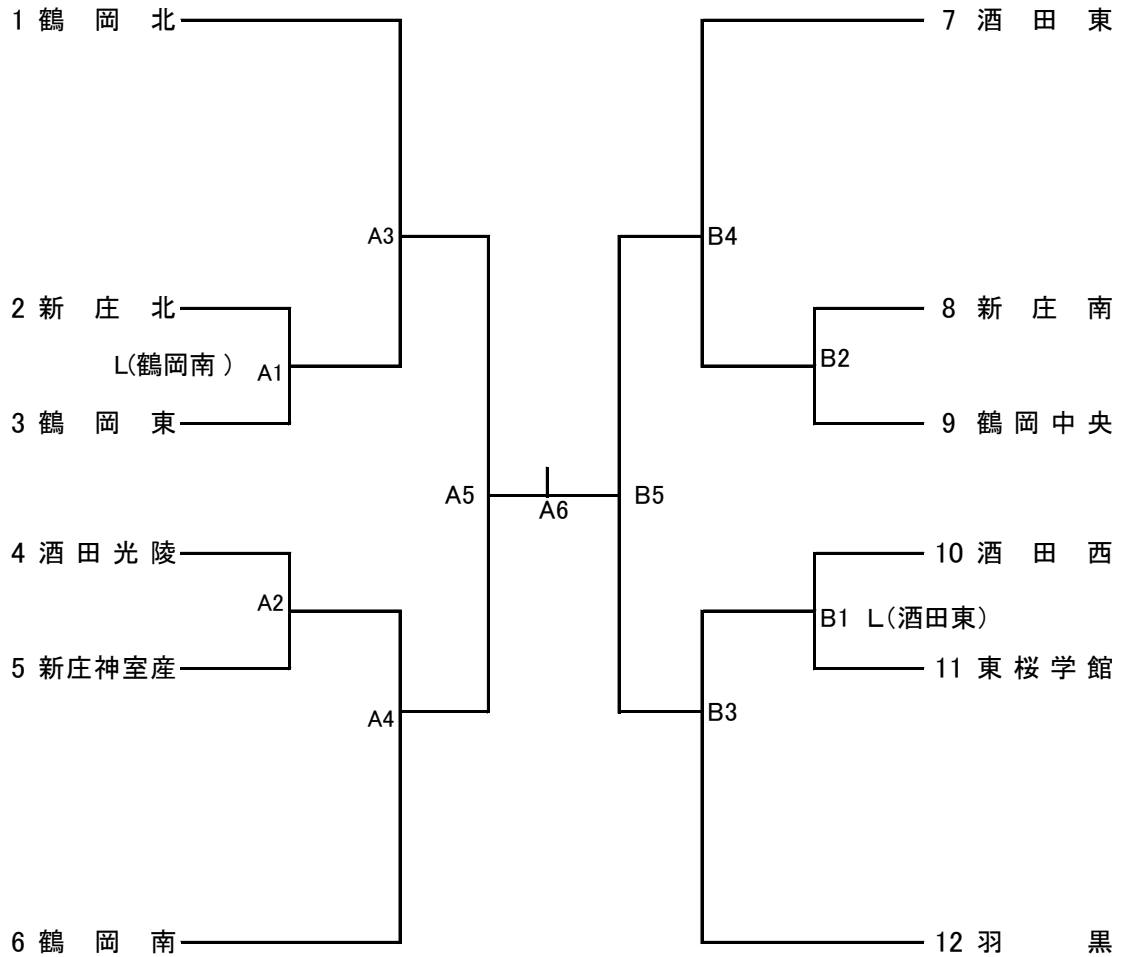

2019年度「西川杯争奪高等学校バレーボール大会」組み合わせ

2019年4月20日(土):会場…酒田市国体記念体育館[男女]

競 技 記 録

《 男子の部 》

◎最北[1]…新庄北  
 ◎田川[5]…羽黒①・鶴岡高専③・鶴岡工③・鶴岡南・鶴岡中央  
 ◎飽海[3]…酒田光陵②、酒田南、酒田東

{A、B、Cコート；酒田市国体記念体育館メインアリーナ Dコート；サブアリーナ}

◆練習割当て (開館時間7:00) ◆

	A	B	C	D
7:10~7:35	飽海女子		飽海男子	
7:35~8:00	田川女子		田川男子	
8:00~8:25	最北女子		最北男子	

\*開会式8:30。第1試合競技開始9:00。以降、追い込み方式とする。

## 《 女子の部 》

◎最北[4]…新庄北・新庄南・東桜学館・新庄神室産  
 ◎田川[5]…鶴岡北①・羽黒②・鶴岡南③・鶴岡東・鶴岡中央  
 ◎飽海[3]…酒田東③・酒田西・酒田光陵

{ A、B、Cコート；酒田市国体記念体育館メインアリーナ Dコート；サブアリーナ }