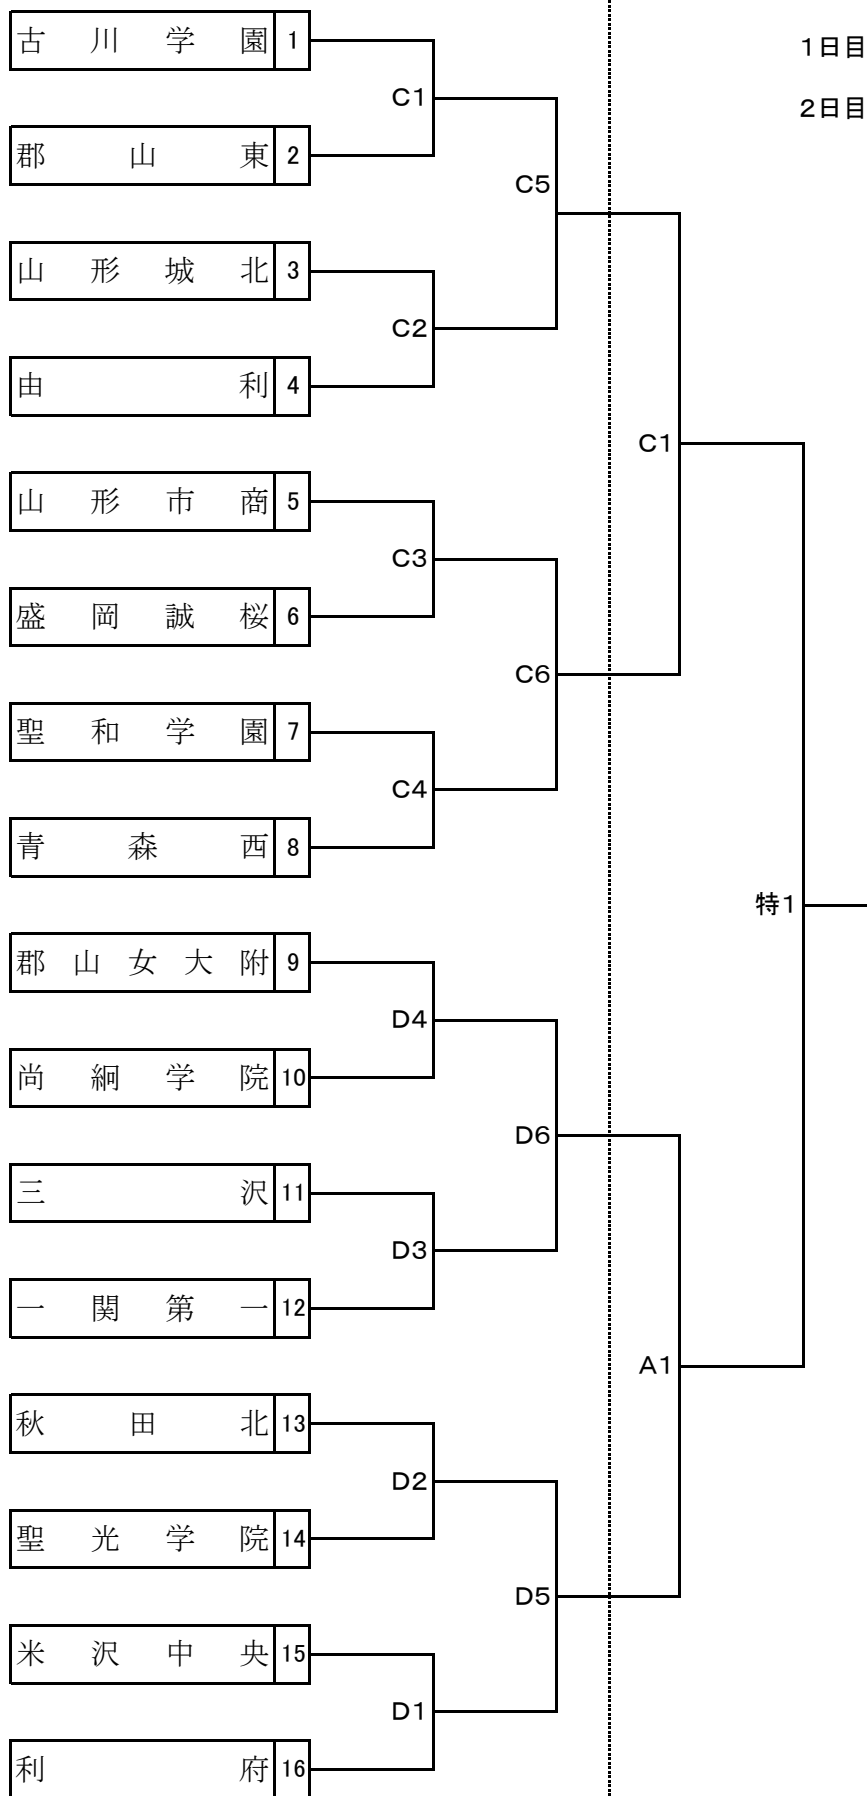

男子 組 合 せ

1日目 : A・Bコート
 CNAアリーナ★あきた
 2日目 : A・C・特設コート
 CNAアリーナ★あきた

1日目

第1試合	9:30~
第2試合	10:30~
第3試合	11:30~
第4試合	12:30~
第5試合	13:30~
第6試合	14:30~

2日目

女子準決勝	9:30~
男子準決勝	10:50~
女子決勝	12:40~
男子決勝	14:00~

※試合開始時刻とする

22日(土)

23日(日)

女子組合せ

1日目:C・Dコート
 CNAアリーナ★あきた
 2日目:A・C・特設コート
 CNAアリーナ★あきた

1日目

第1試合	9:30~
第2試合	10:30~
第3試合	11:30~
第4試合	12:30~
第5試合	13:30~
第6試合	14:30~

2日目

女子準決勝	9:30~
男子準決勝	10:50~
女子決勝	12:40~
男子決勝	14:00~

※試合開始時刻とする

22日(土)

23日(日)