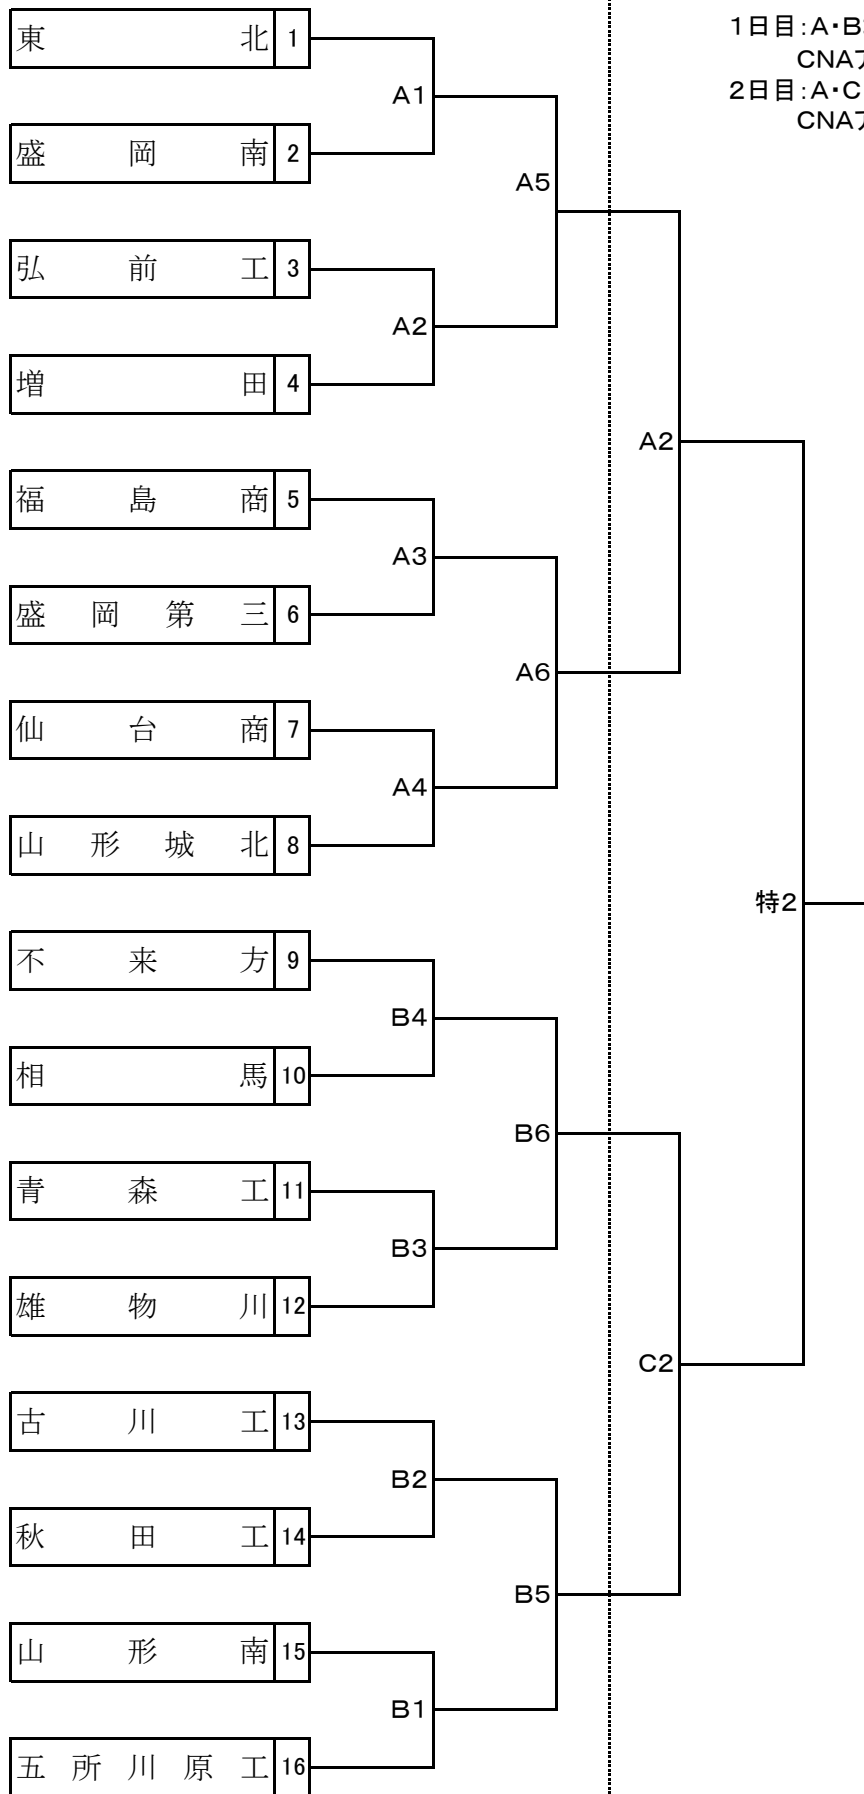

男子 組 合 せ

1日目 : A・Bコート
 CNAアリーナ★あきた
 2日目 : A・C・特設コート
 CNAアリーナ★あきた

1日目

第1試合	9:30~
第2試合	10:30~
第3試合	11:30~
第4試合	12:30~
第5試合	13:30~
第6試合	14:30~

2日目

女子準決勝	9:30~
男子準決勝	10:50~
女子決勝	12:40~
男子決勝	14:00~

※試合開始時刻とする

22日(土)

23日(日)

女子組合せ

1日目:C・Dコート
 CNAアリーナ★あきた
 2日目:A・C・特設コート
 CNAアリーナ★あきた

1日目

第1試合	9:30~
第2試合	10:30~
第3試合	11:30~
第4試合	12:30~
第5試合	13:30~
第6試合	14:30~

2日目

女子準決勝	9:30~
男子準決勝	10:50~
女子決勝	12:40~
男子決勝	14:00~

※試合開始時刻とする

22日(土)

23日(日)