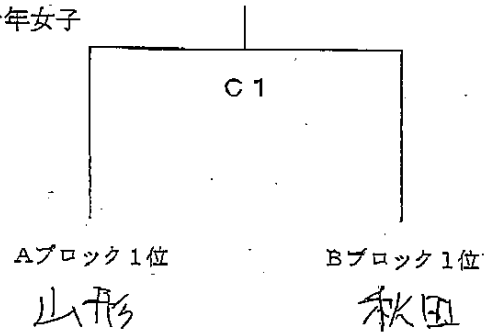

会場：あづま総合体育館 (A・B・C・D)

第41回東北総合体育大会バスケットボール競技 組合せ

平成26年8月17日(日)

決勝トーナメント

成年男子

成年女子

少年男子

少年女子