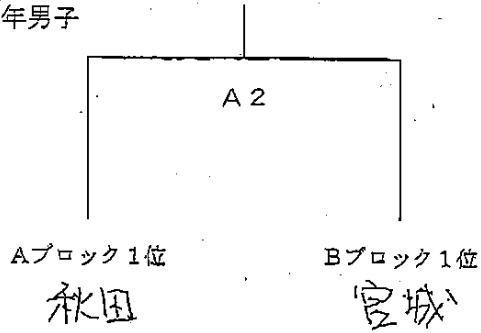

会場：あづま総合体育館 (A・B・C・D)

第41回東北総合体育大会バスケットボール競技 組合せ

平成26年8月17日(日)

決勝トーナメント

成年男子

成年女子

少年男子

少年女子