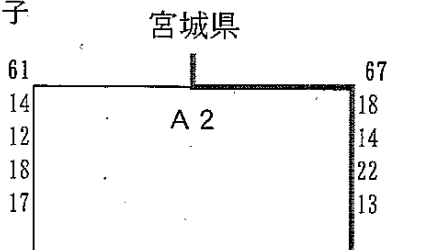

第41回東北総合体育大会バスケットボール競技 結果

平成26年8月17日(日)

決勝トーナメント

成年男子

Aブロック1位
秋田県

Bブロック1位
宮城県

成年女子

Aブロック1位
秋田県