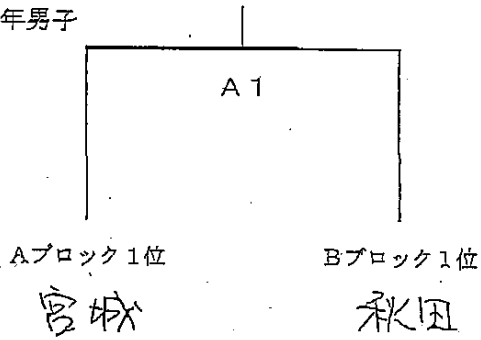

会場：あづま総合体育館 (A・B・C・D)

第41回東北総合体育大会バスケットボール競技 組合せ

平成26年8月17日(日)

決勝トーナメント

成年男子

成年女子

少年男子

少年女子