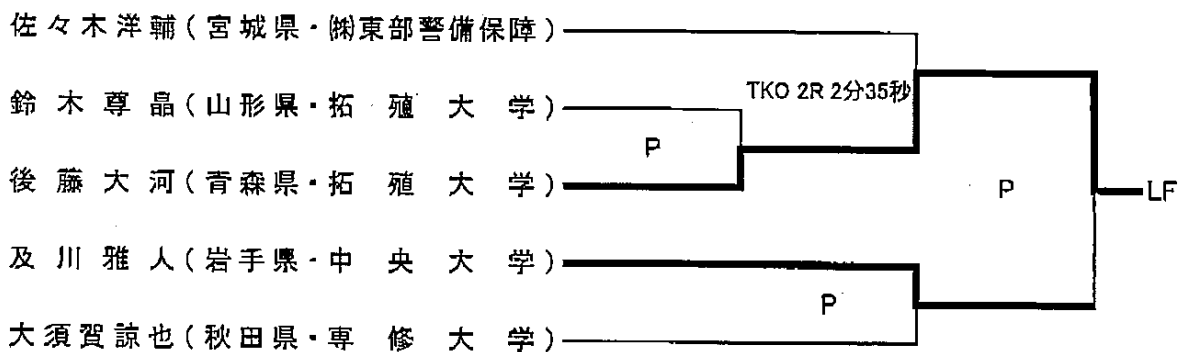

平成26年度 第69回国民体育大会東北ブロック大会 兼
第41回東北総合体育大会 ボクシング競技

平成26年8月22日~24日 伊達町体育館

成年

22日 23日 24日

ライトフライ級

フライ級

バンタム級

ライト級