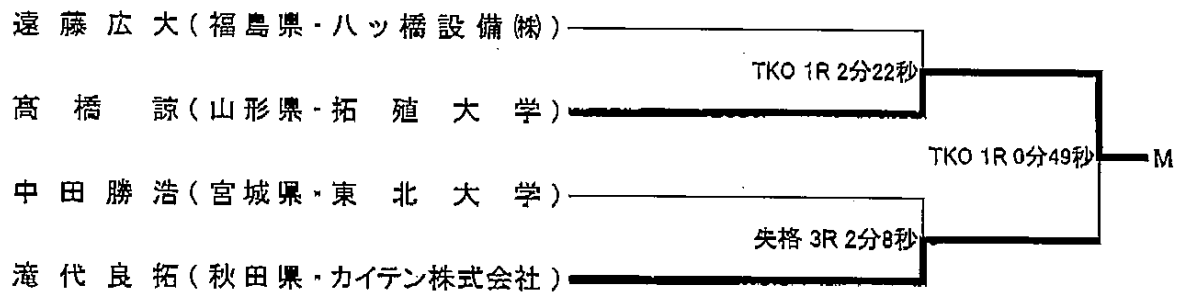

ライトウェルター級

ウェルター級

ミドル級

ライトヘビー級