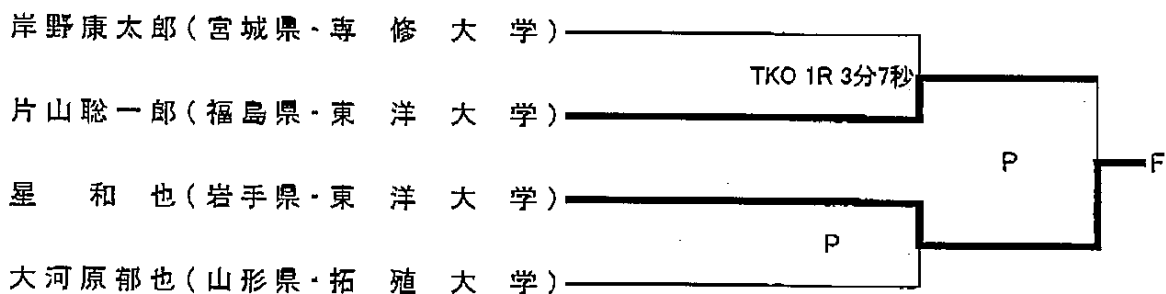

平成26年度 第69回国民体育大会東北ブロック大会 兼
第41回東北総合体育大会 ボクシング競技

平成26年8月22日~24日 伊達町体育館

成年

22日 23日 24日

ライトフライ級

フライ級

バンタム級

ライト級