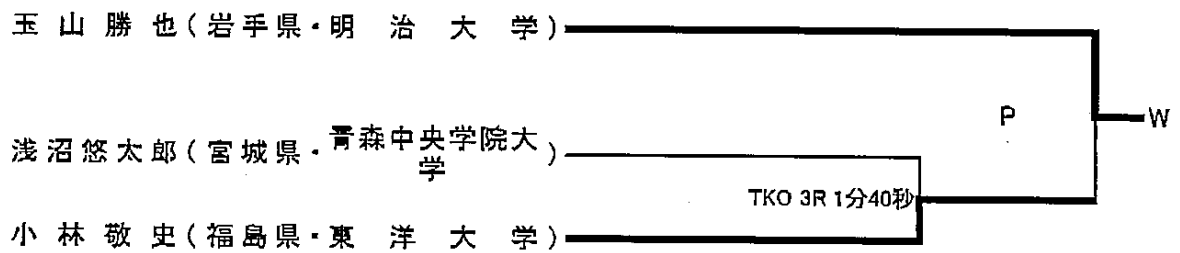

ライトウェルター級

ウェルター級

ミドル級

ライトヘビー級