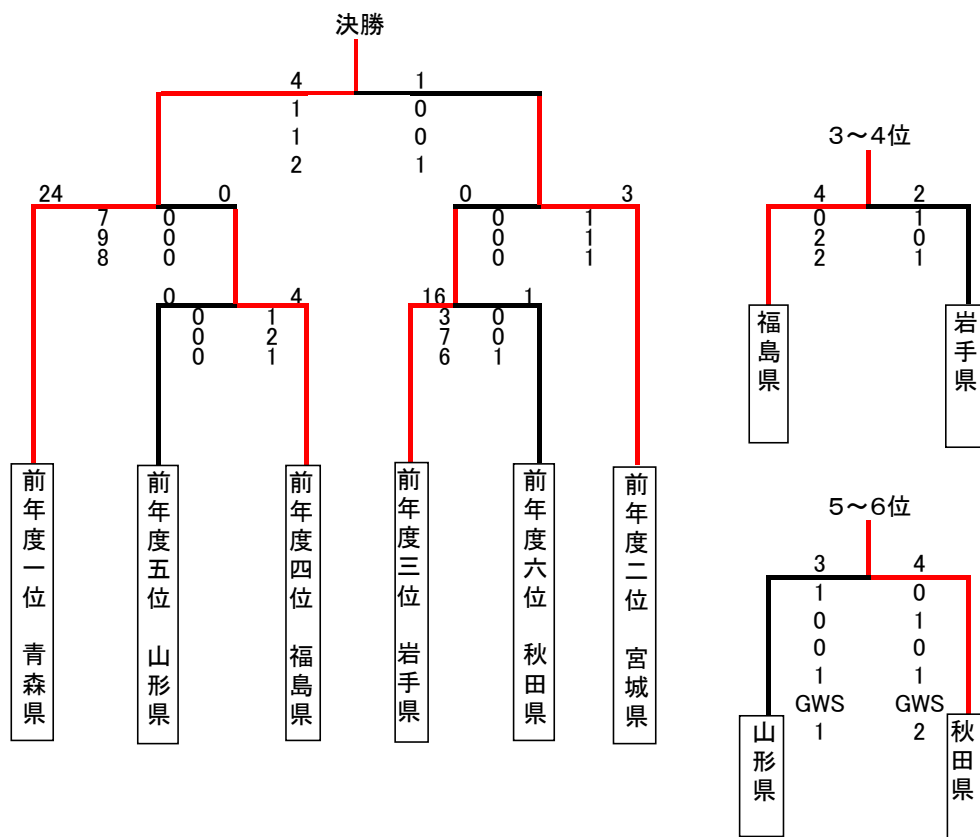

競 技 日 程 (成 年 男 子)

順位	県 名	国体出場
1	青森県	国体出場決定
2	宮城県	国体出場決定
3	福島県	国体出場決定
4	岩手県	国体出場決定
5	秋田県	
6	山形県	