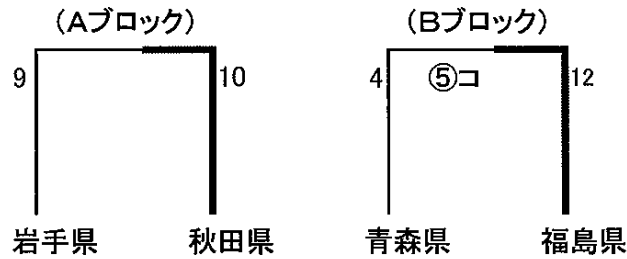

第41回東北総合体育大会ソフトボール競技組み合わせ表

★ 成年男子(十六沼公園スポーツ広場 A球場)

【予選リーグ】

【決勝トーナメント】

山形県(2年連続12回目)
福島県(2年振り12回目)

悪天候による
ノーゲーム
両チーム優勝

山形県 福島県

★ 成年女子(十六沼公園スポーツ広場 C球場)