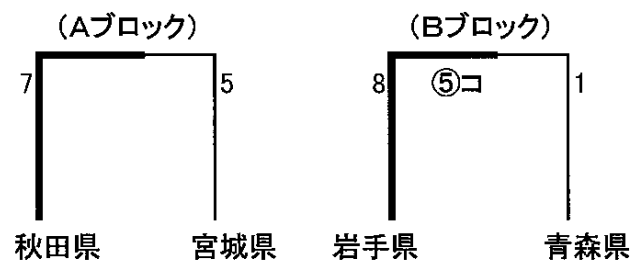

★ 成年女子(十六沼公園スポーツ広場 C球場)

【予選リーグ】