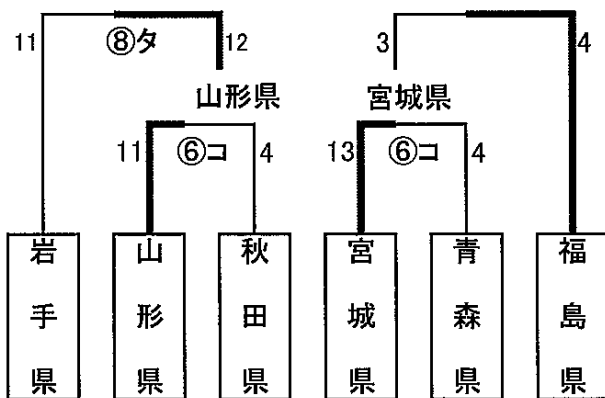

第41回東北総合体育大会ソフトボール競技組み合わせ表

★ 成年男子(十六沼公園スポーツ広場 A球場)

【予選リーグ】

【決勝トーナメント】

山形県(2年連続12回目)
福島県(2年振り12回目)

悪天候による
ノーゲーム
両チーム優勝

山形県 福島県

★ 成年女子(十六沼公園スポーツ広場 C球場)