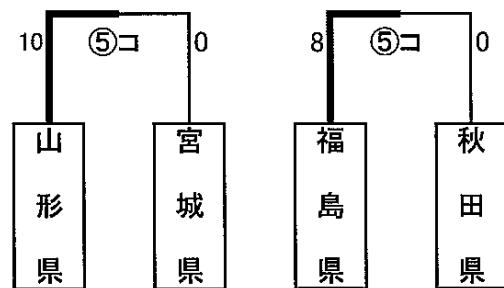

第41回東北総合体育大会ソフトボール競技組み合わせ表

★ 成年男子(十六沼公園スポーツ広場 A球場)

【予選リーグ】

【決勝トーナメント】

山形県(2年連続12回目)
福島県(2年振り12回目)

悪天候による
ノーゲーム
両チーム優勝

山形県 福島県

★ 成年女子(十六沼公園スポーツ広場 C球場)