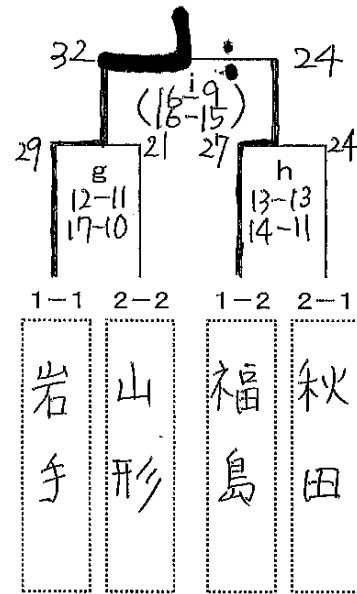

岩手	福島	宮城	勝敗	勝点	順位
岩手	-	20($\frac{11}{2}-\frac{13}{0}$)23	34($\frac{19}{15}-\frac{9}{8}$)17	1-1-0	+14	1位
福島	23($\frac{13}{0}-\frac{11}{9}$)20	-	22($\frac{10}{12}-\frac{16}{13}$)29	1-1-0	-4	2位
宮城	17($\frac{8}{8}-\frac{17}{16}$)34	29($\frac{16}{3}-\frac{10}{12}$)22	-	1-1-0	-10	3位

◎予選リーグ2組

	秋田	山形	青森	勝敗	勝点	順位
秋田	-	45($\frac{16}{29}-\frac{15}{8}$)23	43($\frac{16}{27}-\frac{8}{12}$)20	2-0-0		1位
山形	23($\frac{15}{8}-\frac{16}{29}$)45	-	40($\frac{21}{19}-\frac{19}{12}$)31	1-1-0		2位
青森	20($\frac{8}{12}-\frac{16}{27}$)43	31($\frac{19}{12}-\frac{21}{19}$)40	-	0-2-0		3位

《決勝トーナメント》

《成績》