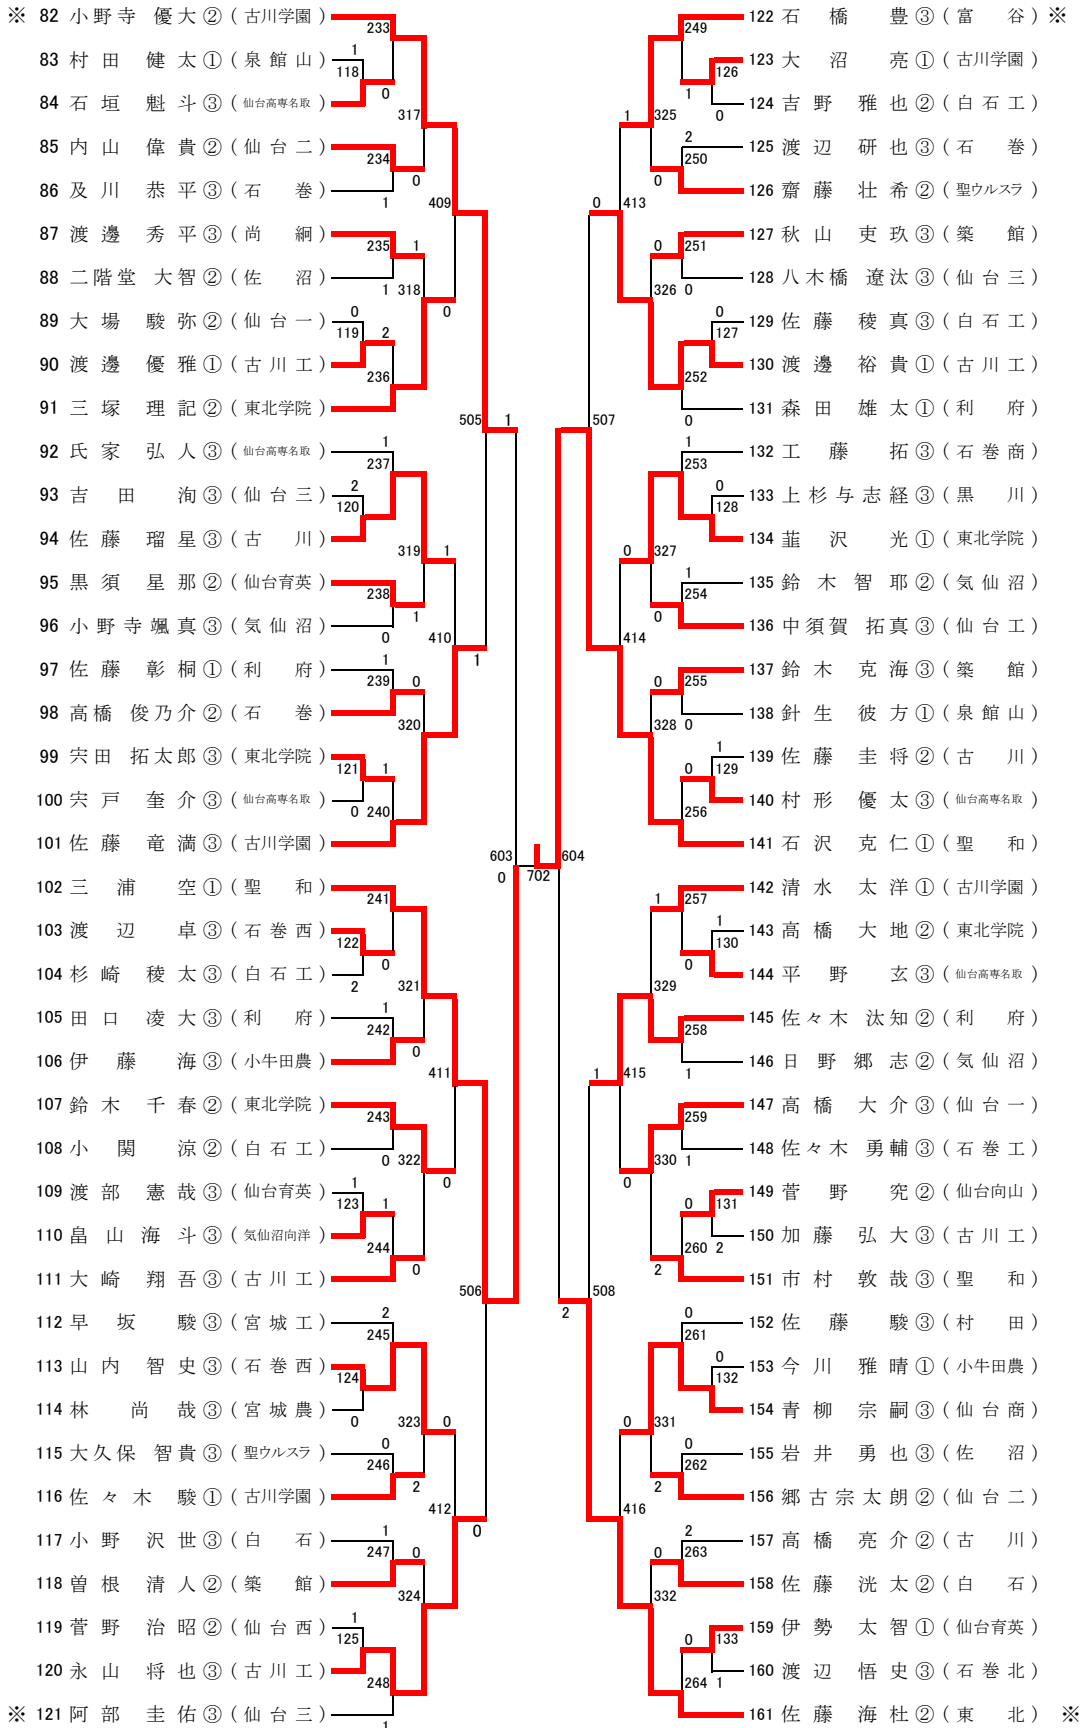

平成28年度 宮城県高等学校総合体育大会卓球競技

【男子学校対抗】

平成28年度 宮城県高等学校総合体育大会 卓球競技

【男子ダブルス】

11-4	3	0
14-12		
11-6		
-		
-		

東北代表決定戦

13 木村 有真 ③ (仙台三) 吉田 洵 ③	[3 — 1]	26 阿部 圭佑 ③ (仙台三) 木村 純也 ③
16 阿部 隆磨 ① (古川学園) 清水 太洋 ①	[3 — 2]	5 佐藤 彰桐 ① (利 府) 平 竜吉 ①

平成28年度 宮城県高等学校総合体育大会卓球競技

【男子シングルス】 その1

平成28年度 宮城県高等学校総合体育大会卓球競技

【男子シングルス】 その2

決勝
 801
 6 - 11
 11 - 5
 11 - 6
 11 - 3

1 後藤 文哉 ③ 3 (古川学園)
 1 石沢 克仁 ① (聖和)

平成28年度 宮城県高等学校総合体育大会卓球競技

【女子学校対抗】

平成28年度 宮城県高等学校総合体育大会 卓球競技

【女子ダブルス】

決勝

1	11-13	3
	13-15	
	14-12	
	8-11	

東北代表決定戦

1	江本 楓蓮 ③ (聖ウルスラ)	3	—	0	28	梅津 美唯 ② (聖 和)
	鈴木 彩香 ③ (聖ウルスラ)					寺嶋 芽生 ② (聖 和)
9	加藤 遙菜 ③ (迫 桜)	2	—	3	20	平 穂 乃 果 ③ (利 府)
	小野寺 楓 ② (迫 桜)					鈴木 志歩 ② (利 府)

平成28年度 宮城県高等学校総合体育大会卓球競技

【女子シングルス】 その1

平成28年度 宮城県高等学校総合体育大会卓球競技

【女子シングルス】 その2