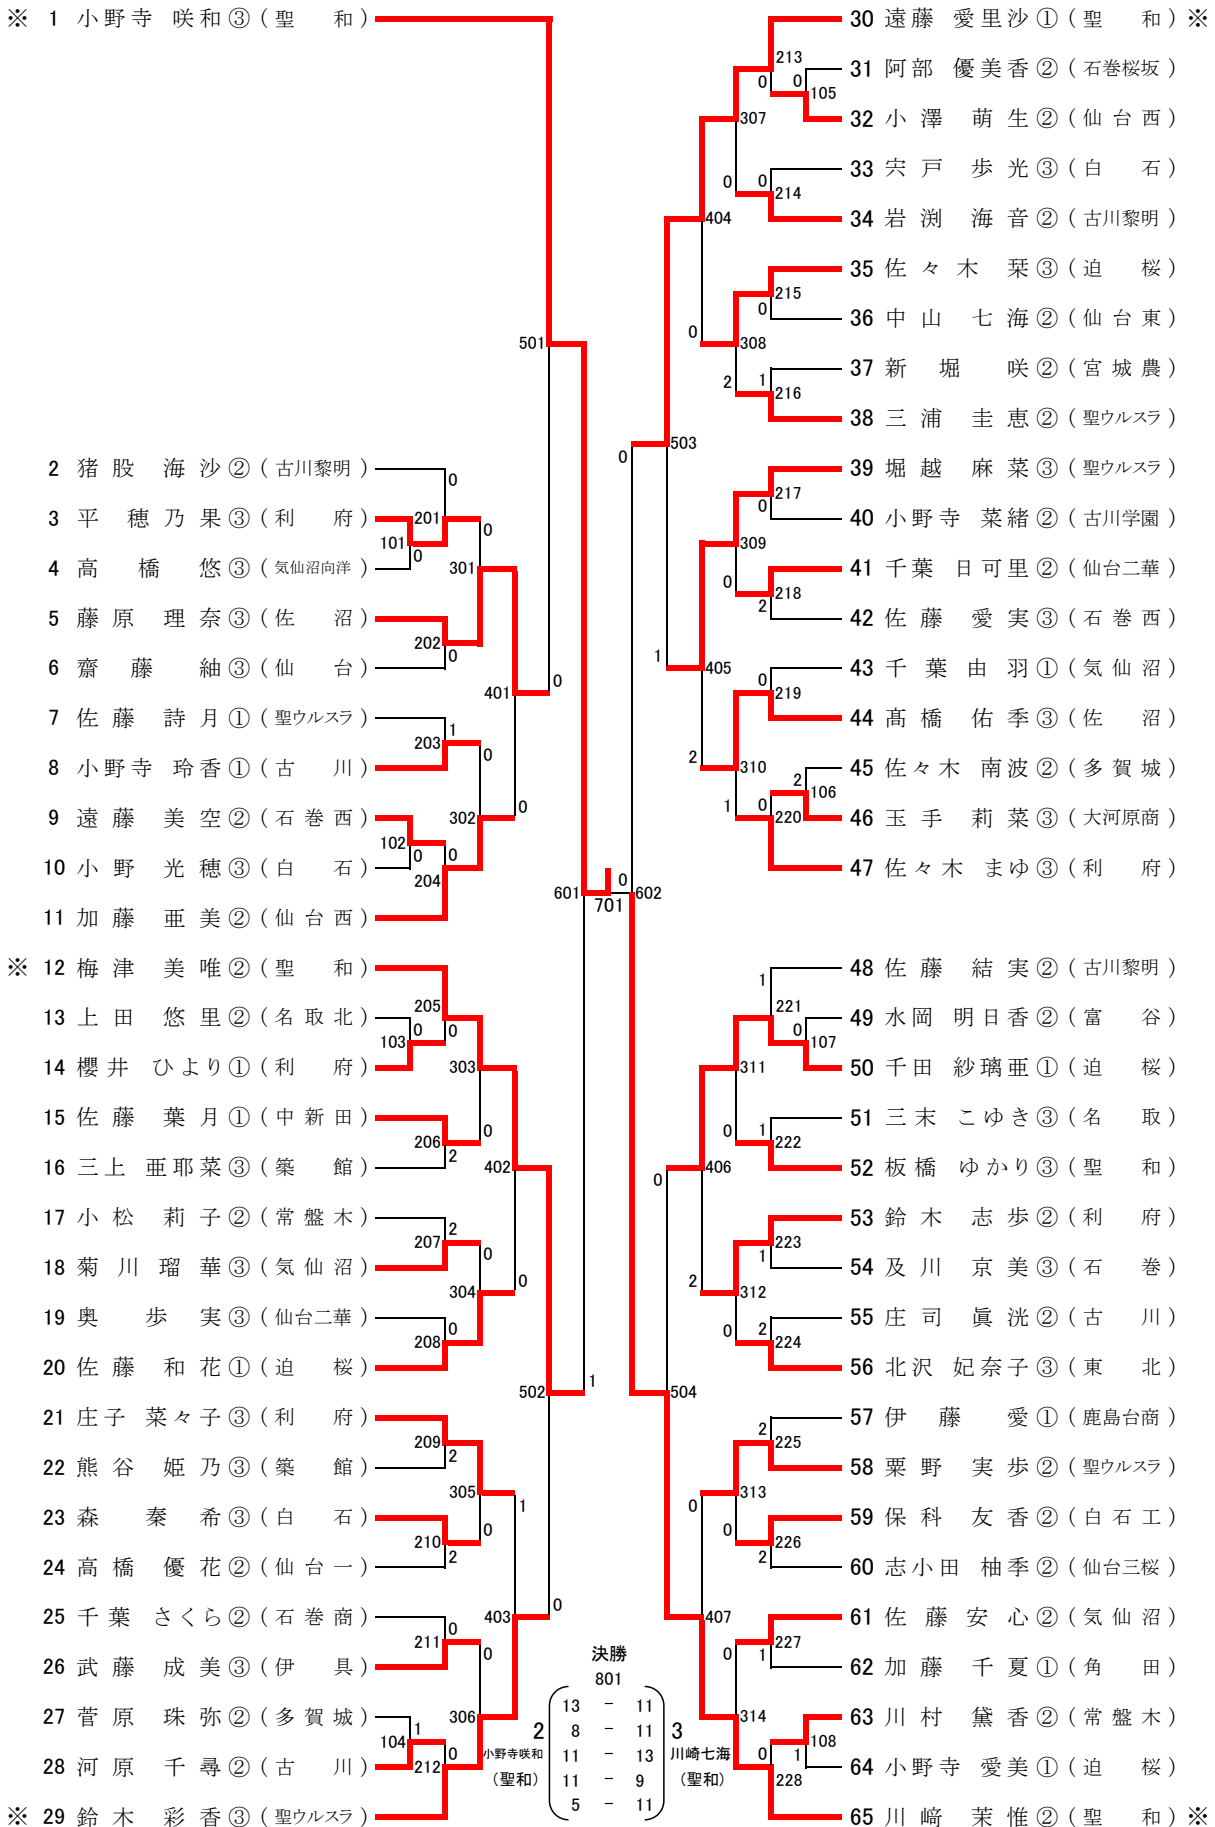

平成28年度 宮城県高等学校総合体育大会卓球競技

【男子学校対抗】

平成28年度 宮城県高等学校総合体育大会 卓球競技

【男子ダブルス】

11-4	3	0
14-12		
11-6		
-		
-		

東北代表決定戦

13 木村 有真 ③ (仙台三) 吉田 洵 ③	[3 — 1]	26 阿部 圭佑 ③ (仙台三) 木村 純也 ③
16 阿部 隆磨 ① (古川学園) 清水 太洋 ①	[3 — 2]	5 佐藤 彰桐 ① (利 府) 平 竜吉 ①

平成28年度 宮城県高等学校総合体育大会卓球競技

【男子シングルス】 その1

平成28年度 宮城県高等学校総合体育大会卓球競技

【男子シングルス】 その2

決勝
 801
 6 - 11
 11 - 5
 11 - 6
 11 - 3

1 後藤 文哉 ③ 3 (古川学園)
 1 石沢 克仁 ① (聖和)

平成28年度 宮城県高等学校総合体育大会卓球競技

【女子学校対抗】

平成28年度 宮城県高等学校総合体育大会 卓球競技

【女子ダブルス】

決勝

1	11-13	3
	13-15	
	14-12	
	8-11	

東北代表決定戦

1	江本 楓蓮 ③ (聖ウルスラ)	3	—	0	28	梅津 美唯 ② (聖 和)
	鈴木 彩香 ③ (聖ウルスラ)					寺嶋 芽生 ② (聖 和)
9	加藤 遙菜 ③ (迫 桜)	2	—	3	20	平 穂 乃 果 ③ (利 府)
	小野寺 楓 ② (迫 桜)					鈴木 志歩 ② (利 府)

平成28年度 宮城県高等学校総合体育大会卓球競技

【女子シングルス】 その1

平成28年度 宮城県高等学校総合体育大会卓球競技

【女子シングルス】 その2