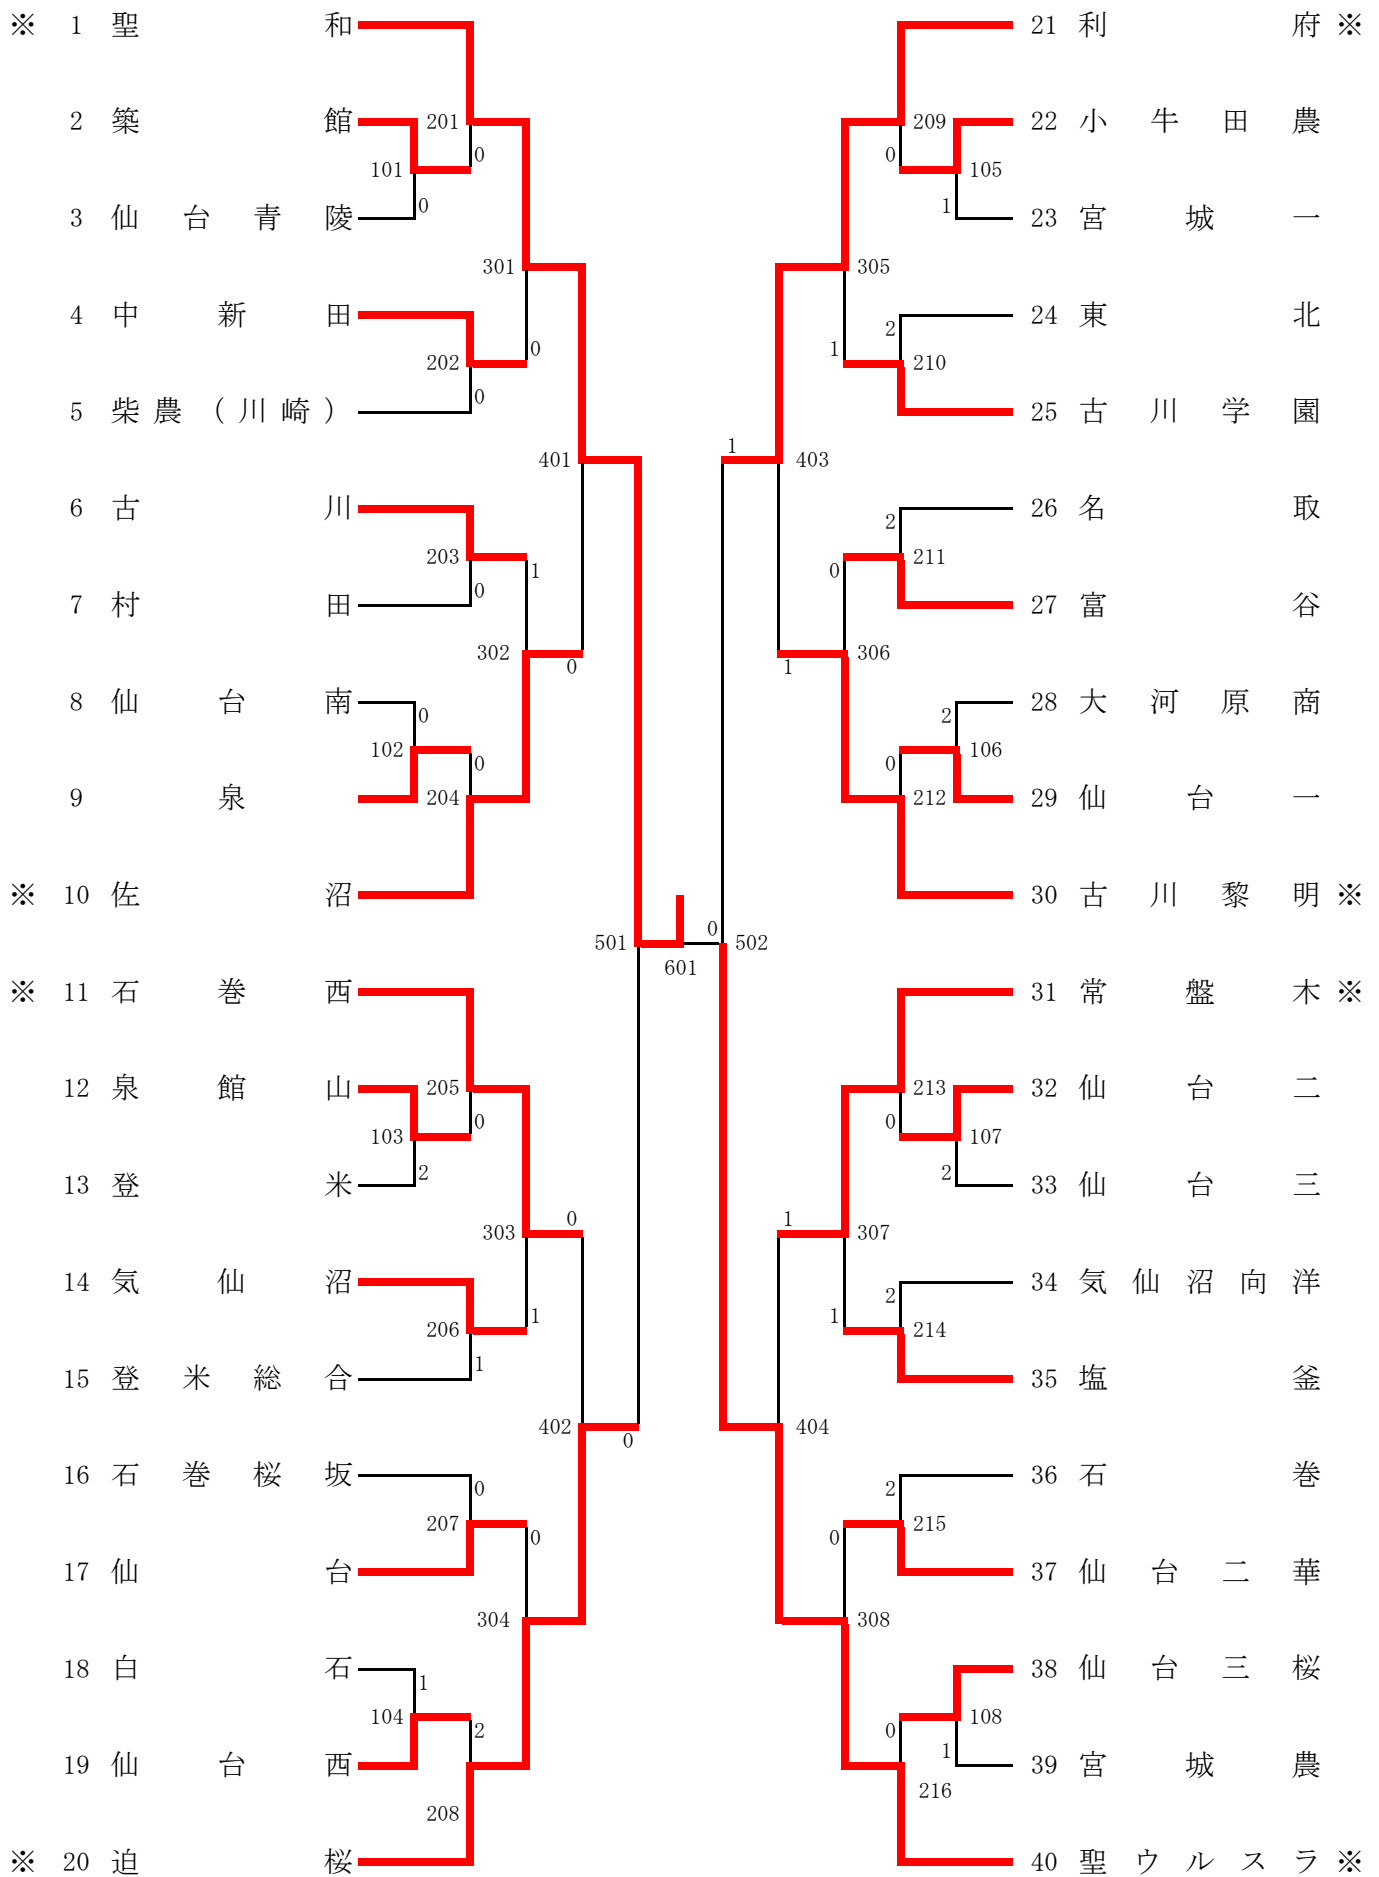

平成28年度 宮城県高等学校総合体育大会卓球競技

【男子学校対抗】

平成28年度 宮城県高等学校総合体育大会 卓球競技

【男子ダブルス】

11-4	3	0
14-12		
11-6		
-		
-		

東北代表決定戦

13 木村 有真 ③ (仙台三) 吉田 洵 ③	[3 — 1]	26 阿部 圭佑 ③ (仙台三) 木村 純也 ③
16 阿部 隆磨 ① (古川学園) 清水 太洋 ①	[3 — 2]	5 佐藤 彰桐 ① (利 府) 平 竜吉 ①

平成28年度 宮城県高等学校総合体育大会卓球競技

【男子シングルス】 その1

平成28年度 宮城県高等学校総合体育大会卓球競技

【男子シングルス】 その2

決勝
 801
 6 - 11
 11 - 5
 11 - 6
 11 - 3

1 後藤 文哉 ③ 3 (古川学園)
 1 石沢 克仁 ① (聖和)

平成28年度 宮城県高等学校総合体育大会卓球競技

【女子学校対抗】

平成28年度 宮城県高等学校総合体育大会 卓球競技

【女子ダブルス】

決勝

1	11-13	3
	13-15	
	14-12	
	8-11	

東北代表決定戦

1	江本 楓蓮 ③ (聖ウルスラ)	3	—	0	28	梅津 美唯 ② (聖 和)
	鈴木 彩香 ③ (聖ウルスラ)					寺嶋 芽生 ② (聖 和)
9	加藤 遙菜 ③ (迫 桜)	2	—	3	20	平 穂 乃 果 ③ (利 府)
	小野寺 楓 ② (迫 桜)					鈴木 志歩 ② (利 府)