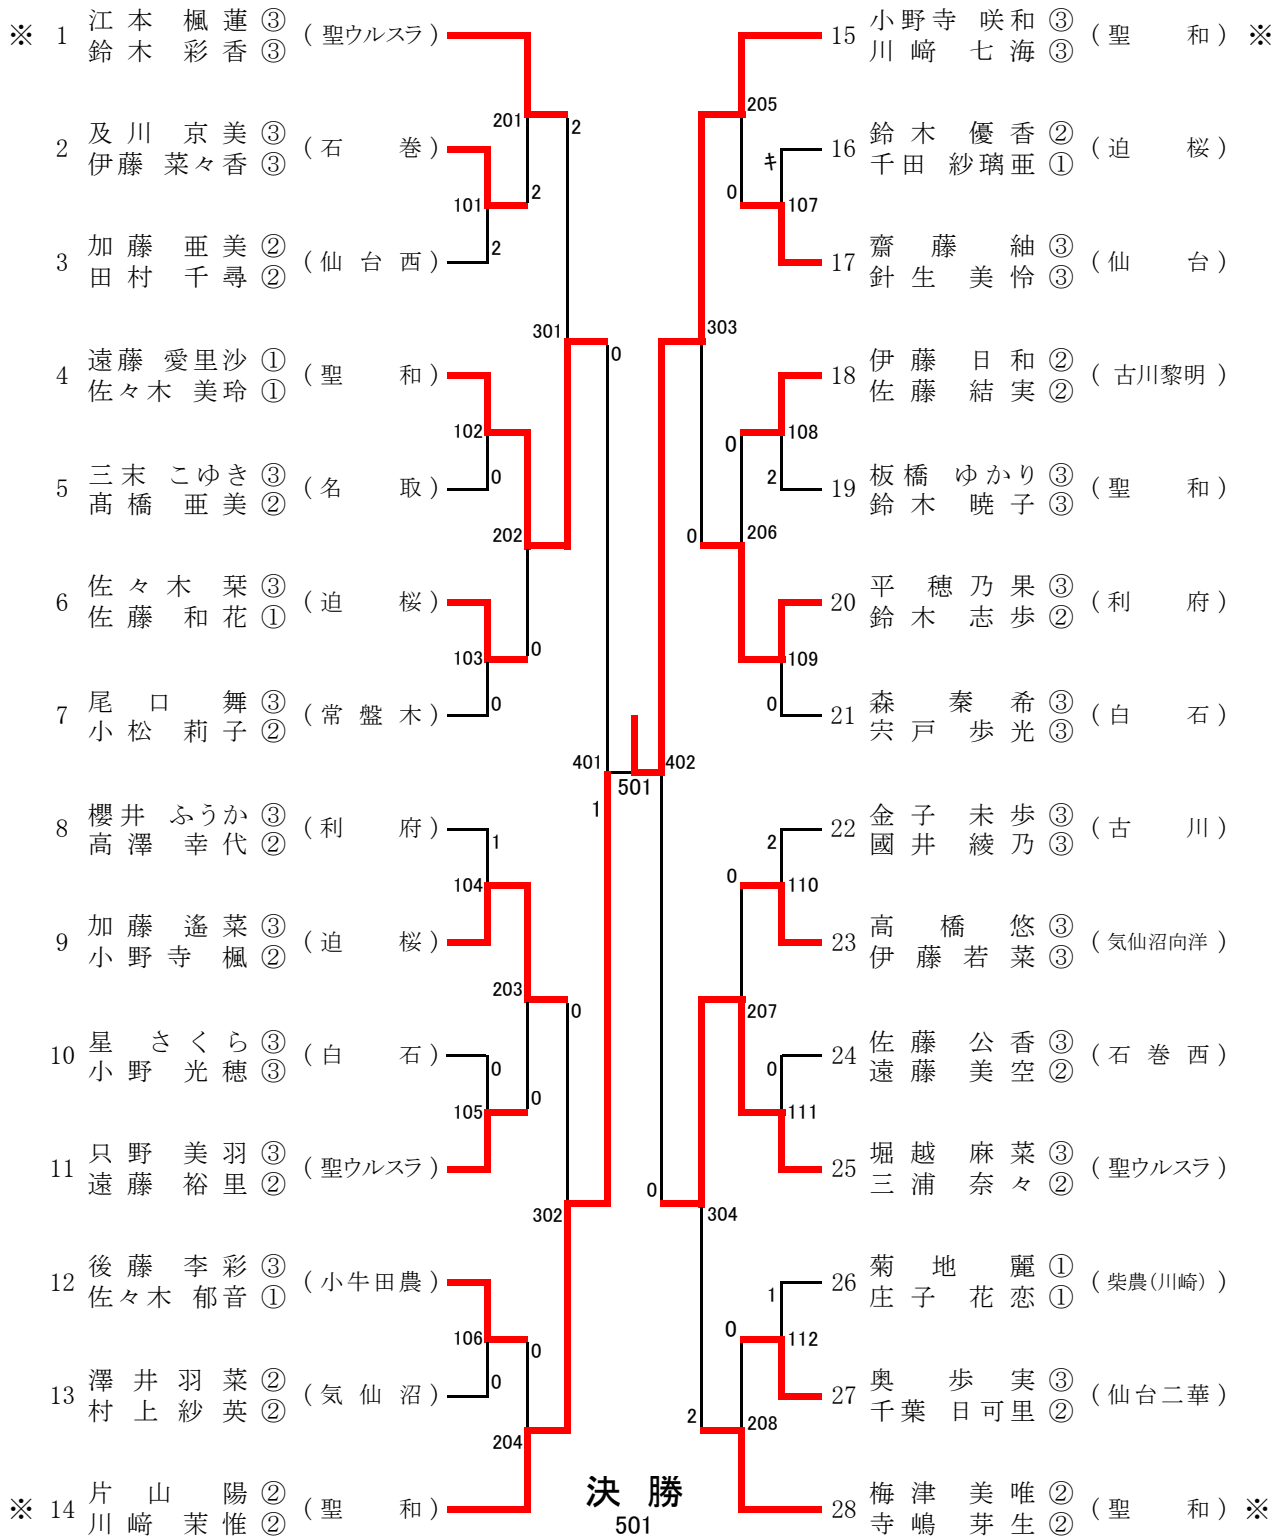

平成28年度 宮城県高等学校総合体育大会卓球競技

【男子学校対抗】

平成28年度 宮城県高等学校総合体育大会 卓球競技

【男子ダブルス】

11-4	3	0
14-12		
11-6		
-		
-		

東北代表決定戦

13 木村 有真 ③ (仙台三) 吉田 洵 ③	[3 — 1]	26 阿部 圭佑 ③ (仙台三) 木村 純也 ③
16 阿部 隆磨 ① (古川学園) 清水 太洋 ①	[3 — 2]	5 佐藤 彰桐 ① (利 府) 平 竜吉 ①

平成28年度 宮城県高等学校総合体育大会卓球競技

【男子シングルス】 その1

平成28年度 宮城県高等学校総合体育大会卓球競技

【男子シングルス】 その2

決勝
 801
 6 - 11
 11 - 5
 11 - 6
 11 - 3

1 後藤 文哉 ③ 3 (古川学園)
 1 石沢 克仁 ① (聖和)

平成28年度 宮城県高等学校総合体育大会卓球競技

【女子学校対抗】

平成28年度 宮城県高等学校総合体育大会 卓球競技

【女子ダブルス】

決勝

1	11-13	3
	13-15	
	14-12	
	8-11	

東北代表決定戦

1	江本 楓蓮 ③ (聖ウルスラ)	3	—	0	28	梅津 美唯 ② (聖 和)
	鈴木 彩香 ③ (聖ウルスラ)					寺嶋 芽生 ② (聖 和)
9	加藤 遙菜 ③ (迫 桜)	2	—	3	20	平 穂 乃 果 ③ (利 府)
	小野寺 楓 ② (迫 桜)					鈴木 志歩 ② (利 府)

平成28年度 宮城県高等学校総合体育大会卓球競技

【女子シングルス】 その1

平成28年度 宮城県高等学校総合体育大会卓球競技

【女子シングルス】 その2