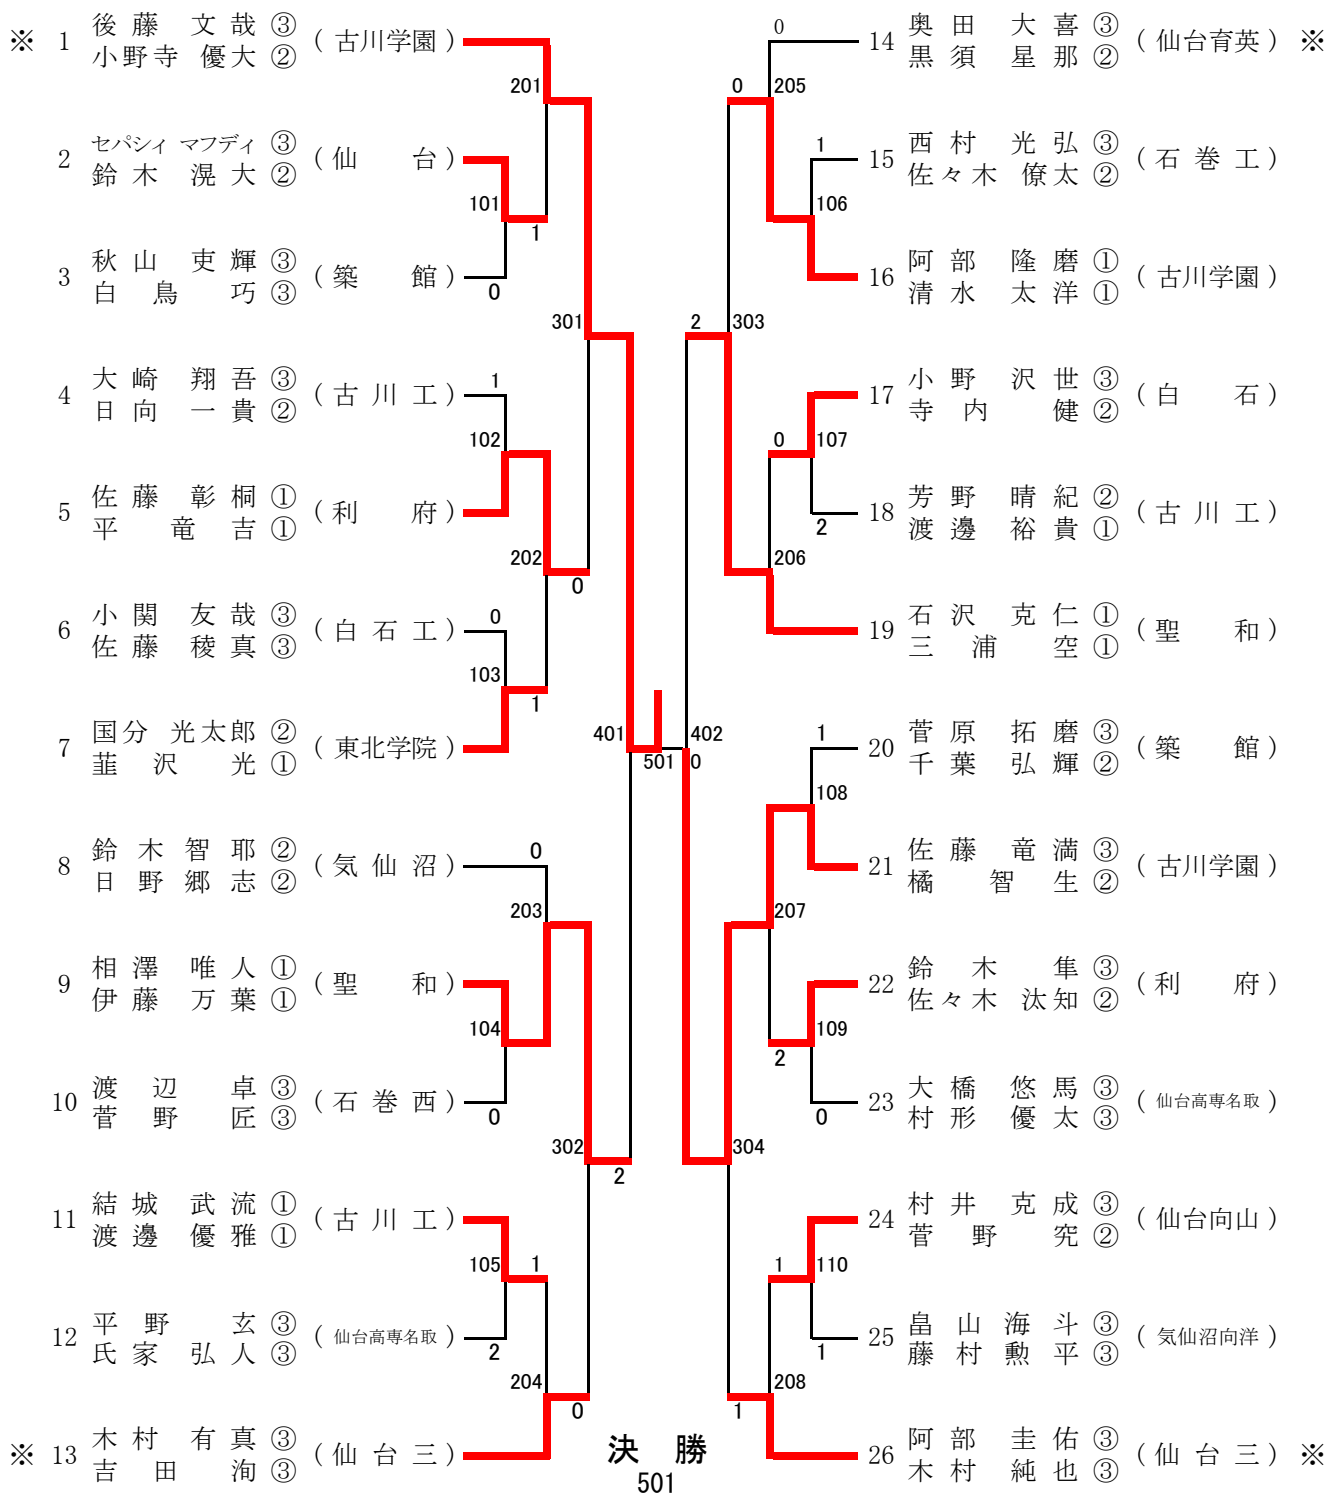

平成28年度 宮城県高等学校総合体育大会卓球競技

【男子学校対抗】

平成28年度 宮城県高等学校総合体育大会 卓球競技

【男子ダブルス】

11-4	3	0
14-12		
11-6		
-		
-		

東北代表決定戦

13 木村 有真 ③ (仙台三) 吉田 洵 ③	[3 — 1]	26 阿部 圭佑 ③ (仙台三) 木村 純也 ③
16 阿部 隆磨 ① (古川学園) 清水 太洋 ①	[3 — 2]	5 佐藤 彰桐 ① (利 府) 平 竜吉 ①

平成28年度 宮城県高等学校総合体育大会卓球競技

【男子シングルス】 その1

平成28年度 宮城県高等学校総合体育大会卓球競技

【男子シングルス】 その2

決勝
 801
 6 - 11
 11 - 5
 11 - 6
 11 - 3

1 後藤 文哉 ③ 3 (古川学園)
 1 石沢 克仁 ① (聖和)

平成28年度 宮城県高等学校総合体育大会卓球競技

【女子学校対抗】

平成28年度 宮城県高等学校総合体育大会 卓球競技

【女子ダブルス】

決勝

1	11-13	3
	13-15	
	14-12	
	8-11	

東北代表決定戦

1	江本 楓蓮 ③ (聖ウルスラ)	3	—	0	28	梅津 美唯 ② (聖 和)
	鈴木 彩香 ③ (聖ウルスラ)					寺嶋 芽生 ② (聖 和)
9	加藤 遙菜 ③ (迫 桜)	2	—	3	20	平 穂 乃 果 ③ (利 府)
	小野寺 楓 ② (迫 桜)					鈴木 志歩 ② (利 府)

平成28年度 宮城県高等学校総合体育大会卓球競技

【女子シングルス】 その1

平成28年度 宮城県高等学校総合体育大会卓球競技

【女子シングルス】 その2