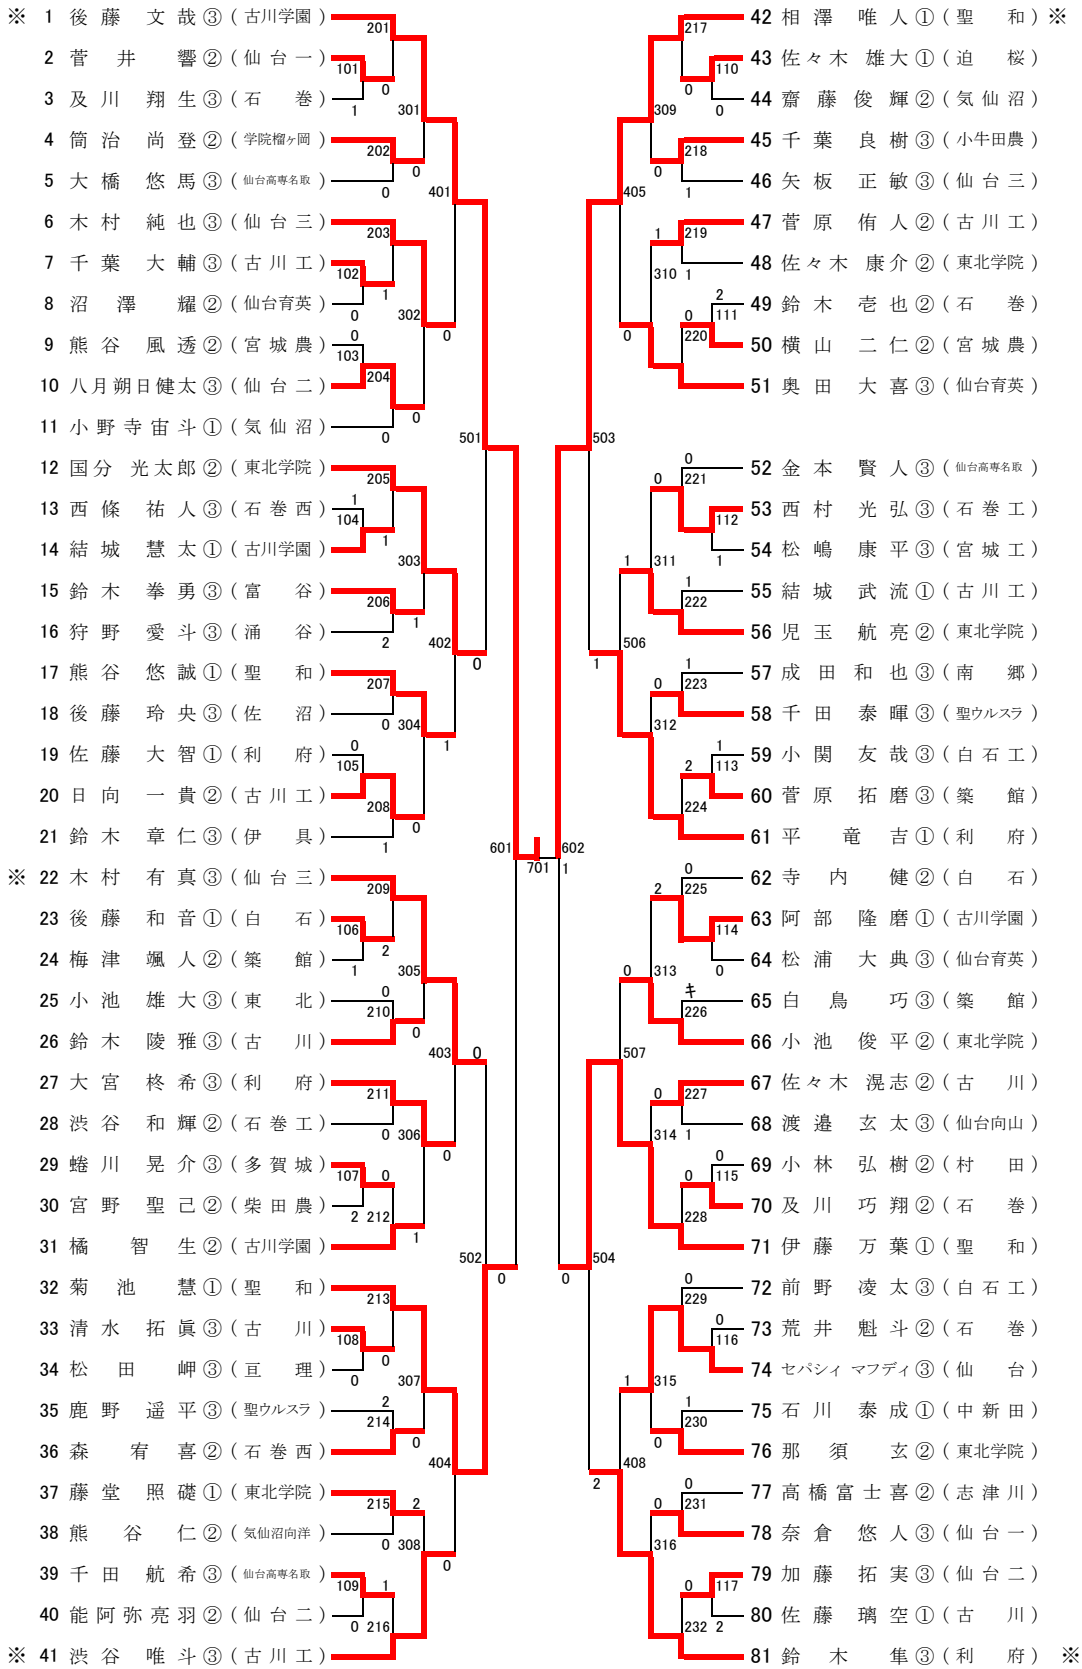

平成28年度 宮城県高等学校総合体育大会卓球競技

【男子学校対抗】

平成28年度 宮城県高等学校総合体育大会 卓球競技

【男子ダブルス】

11-4	3	0
14-12		
11-6		
-		
-		

東北代表決定戦

13 木村 有真 ③ (仙台三) 吉田 洵 ③	[3 — 1]	26 阿部 圭佑 ③ (仙台三) 木村 純也 ③
16 阿部 隆磨 ① (古川学園) 清水 太洋 ①	[3 — 2]	5 佐藤 彰桐 ① (利 府) 平 竜吉 ①

平成28年度 宮城県高等学校総合体育大会卓球競技

【男子シングルス】 その1

平成28年度 宮城県高等学校総合体育大会卓球競技

【男子シングルス】 その2

決勝
 801
 6 - 11
 11 - 5
 11 - 6
 11 - 3

1 後藤 文哉 ③ 3 (古川学園)
 1 石沢 克仁 ① (聖和)

平成28年度 宮城県高等学校総合体育大会卓球競技

【女子学校対抗】

平成28年度 宮城県高等学校総合体育大会 卓球競技

【女子ダブルス】

決勝

1	11-13	3
	13-15	
	14-12	
	8-11	

東北代表決定戦

1	江本 楓蓮 ③ (聖ウルスラ)	3	—	0	28	梅津 美唯 ② (聖 和)
	鈴木 彩香 ③ (聖ウルスラ)					寺嶋 芽生 ② (聖 和)
9	加藤 遙菜 ③ (迫 桜)	2	—	3	20	平 穂 乃 果 ③ (利 府)
	小野寺 楓 ② (迫 桜)					鈴木 志歩 ② (利 府)

平成28年度 宮城県高等学校総合体育大会卓球競技

【女子シングルス】 その1

平成28年度 宮城県高等学校総合体育大会卓球競技

【女子シングルス】 その2