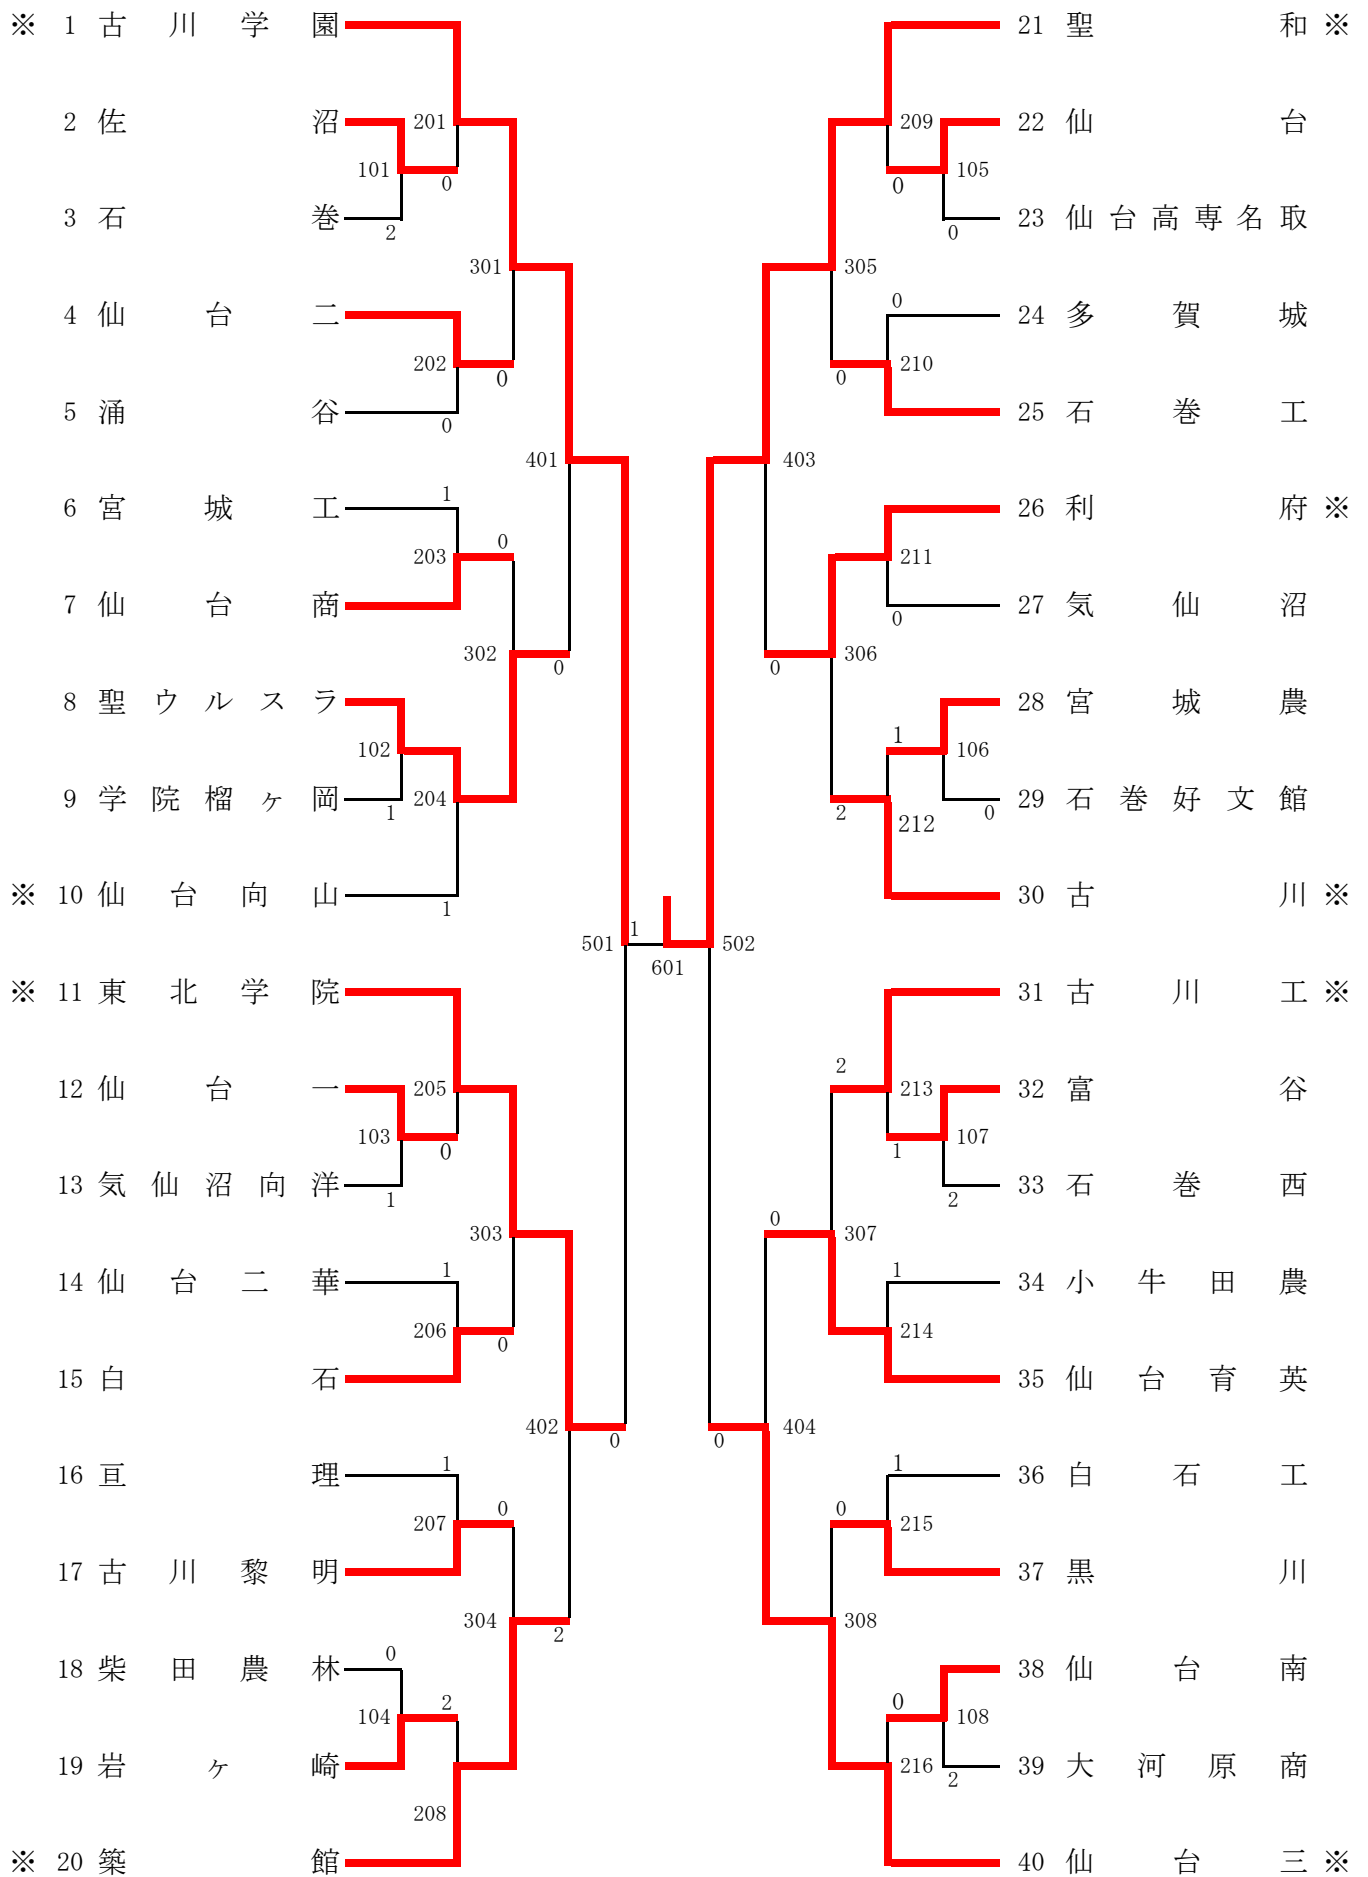

平成28年度 宮城県高等学校総合体育大会卓球競技

【男子学校対抗】

平成28年度 宮城県高等学校総合体育大会 卓球競技

【男子ダブルス】

11-4	3	0
14-12		
11-6		
-		
-		

東北代表決定戦

13 木村 有真 ③ (仙台三) 吉田 洵 ③	[3 — 1]	26 阿部 圭佑 ③ (仙台三) 木村 純也 ③
16 阿部 隆磨 ① (古川学園) 清水 太洋 ①	[3 — 2]	5 佐藤 彰桐 ① (利 府) 平 竜吉 ①

平成28年度 宮城県高等学校総合体育大会卓球競技

【男子シングルス】 その1

平成28年度 宮城県高等学校総合体育大会卓球競技

【男子シングルス】 その2

決勝
 801
 6 - 11
 11 - 5
 11 - 6
 11 - 3

1 後藤 文哉 ③ 3 (古川学園)
 1 石沢 克仁 ① (聖和)

平成28年度 宮城県高等学校総合体育大会卓球競技

【女子学校対抗】

平成28年度 宮城県高等学校総合体育大会 卓球競技

【女子ダブルス】

決勝

1	11-13	3
	13-15	
	14-12	
	8-11	

東北代表決定戦

1	江本 楓蓮 ③ (聖ウルスラ)	3	—	0	28	梅津 美唯 ② (聖 和)
	鈴木 彩香 ③ (聖ウルスラ)					寺嶋 芽生 ② (聖 和)
9	加藤 遙菜 ③ (迫 桜)	2	—	3	20	平 穂 乃 果 ③ (利 府)
	小野寺 楓 ② (迫 桜)					鈴木 志歩 ② (利 府)

平成28年度 宮城県高等学校総合体育大会卓球競技

【女子シングルス】 その1

平成28年度 宮城県高等学校総合体育大会卓球競技

【女子シングルス】 その2