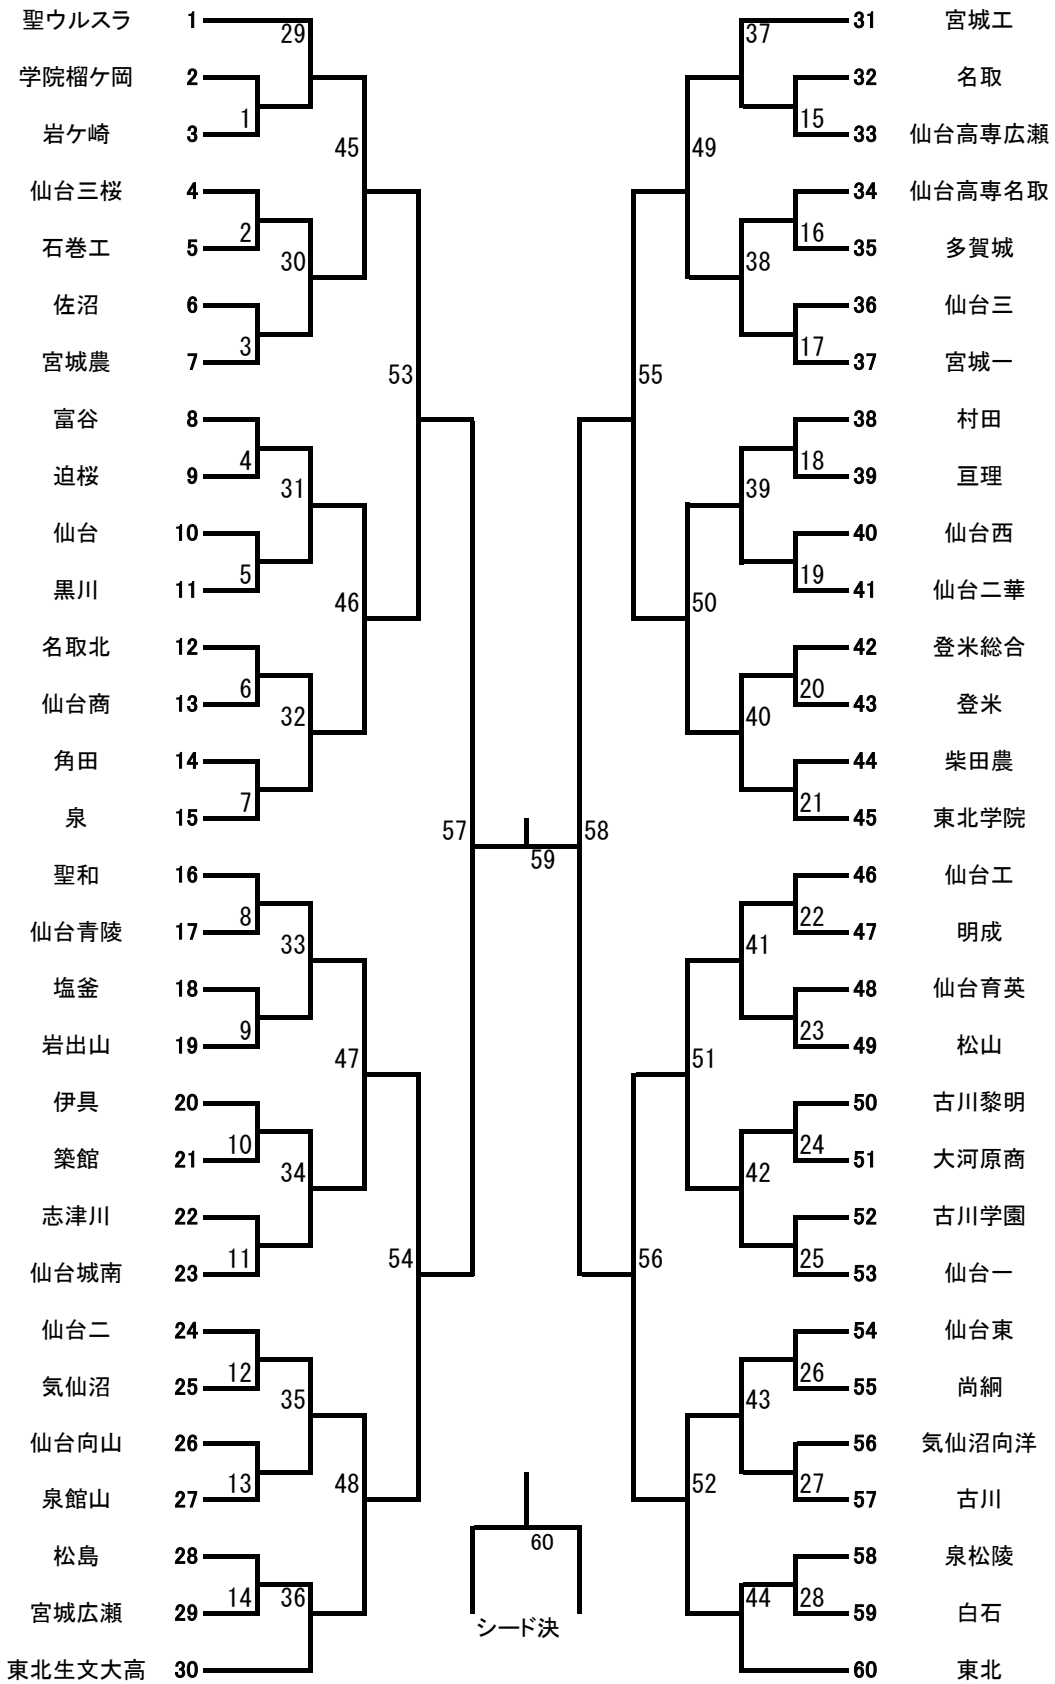

6月4日(土)

会場：青葉体育館

コート 審判校	1	2	3	4	5	6	7	8	9	10
	6/3(金)の敗者校									
9:30	BT29	BT30	BT31	BT32	BT33	GT31	GT32	GT33	GT34	GT35
11:00	BT34	BT35	BT36	BT37	BT38	GT36	GT37	GT38	GT39	GT40
12:30	BT39	BT40	BT41	BT42	BT43	GT41	GT42	GT43	GT44	GT45
14:00	BT44					GT46				

6月5日(日)

会場：青葉体育館

コート 時刻	1	2	3	4	5	6	7	8	9	10
8:15練習	BT45 先番	BT45 後番	BT46 先番	BT46 後番		GT47 先番	GT47 後番	GT48 先番	GT48 後番	
8:30練習	BT47 先番	BT47 後番	BT48 先番	BT48 後番		GT49 先番	GT49 後番	GT50 先番	GT50 後番	
8:45練習	BT49 先番	BT49 後番	BT50 先番	BT50 後番		GT51 先番	GT51 後番	GT52 先番	GT52 後番	
9:00練習	BT51 先番	BT51 後番	BT52 先番	BT52 後番		GT53 先番	GT53 後番	GT54 先番	GT54 後番	
9:30	BT45	BT46		BT47	BT48	GT47	GT48		GT49	GT50
11:00	BT49	BT50		BT51	BT52	GT51	GT52		GT53	GT54
12:30	BT53	BT54		BT55	BT56	GT55	GT56		GT57	GT58

6月6日(月)

会場：青葉体育館

コート 時刻	1	2	3	4	5	6	7	8	9	10
8:15練習	BT57 先番	BT57 後番	BT58 先番	BT58 後番		GT59 先番	GT59 後番	GT60 先番	GT60 後番	
9:30	BT57		BT58		GT59			GT60		
11:00	BT59		BT60		GT61			GT62		

平成28年度高校総体バドミントン競技 男子学校対抗60校(BT60)