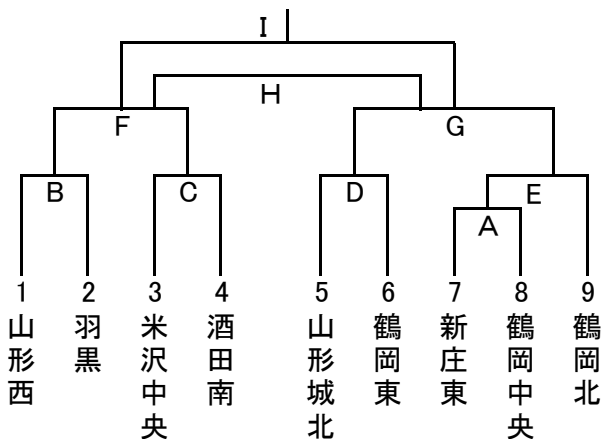

平成28年度山形県高校総体サッカー女子

会場:小真木原東多目的運動広場・八幡スポーツ公園

タイムテーブル

		小真木会場	八幡会場	時間帯
6月3日	①	A		10:30~11:40
	②	D	B	12:20~13:30
	③	E	C	14:10~15:20
6月4日	①	F	/	11:00~12:10
	②	G		13:00~14:10
6月5日	①	H		11:00~12:10
	②	I		13:00~14:10
閉会式 14:30				

	R	A1	A2・4th	
A	県協会	県協会	県協会	県協会
B	県協会	県協会	3&4	
C	県協会	県協会	1&2	
D	県協会	県協会	A敗者&9	
E	県協会	県協会	5&6	
F	県協会	県協会	県協会	県協会
G	県協会	県協会	県協会	県協会
H	県協会	県協会	県協会	県協会
I	県協会	県協会	県協会	県協会