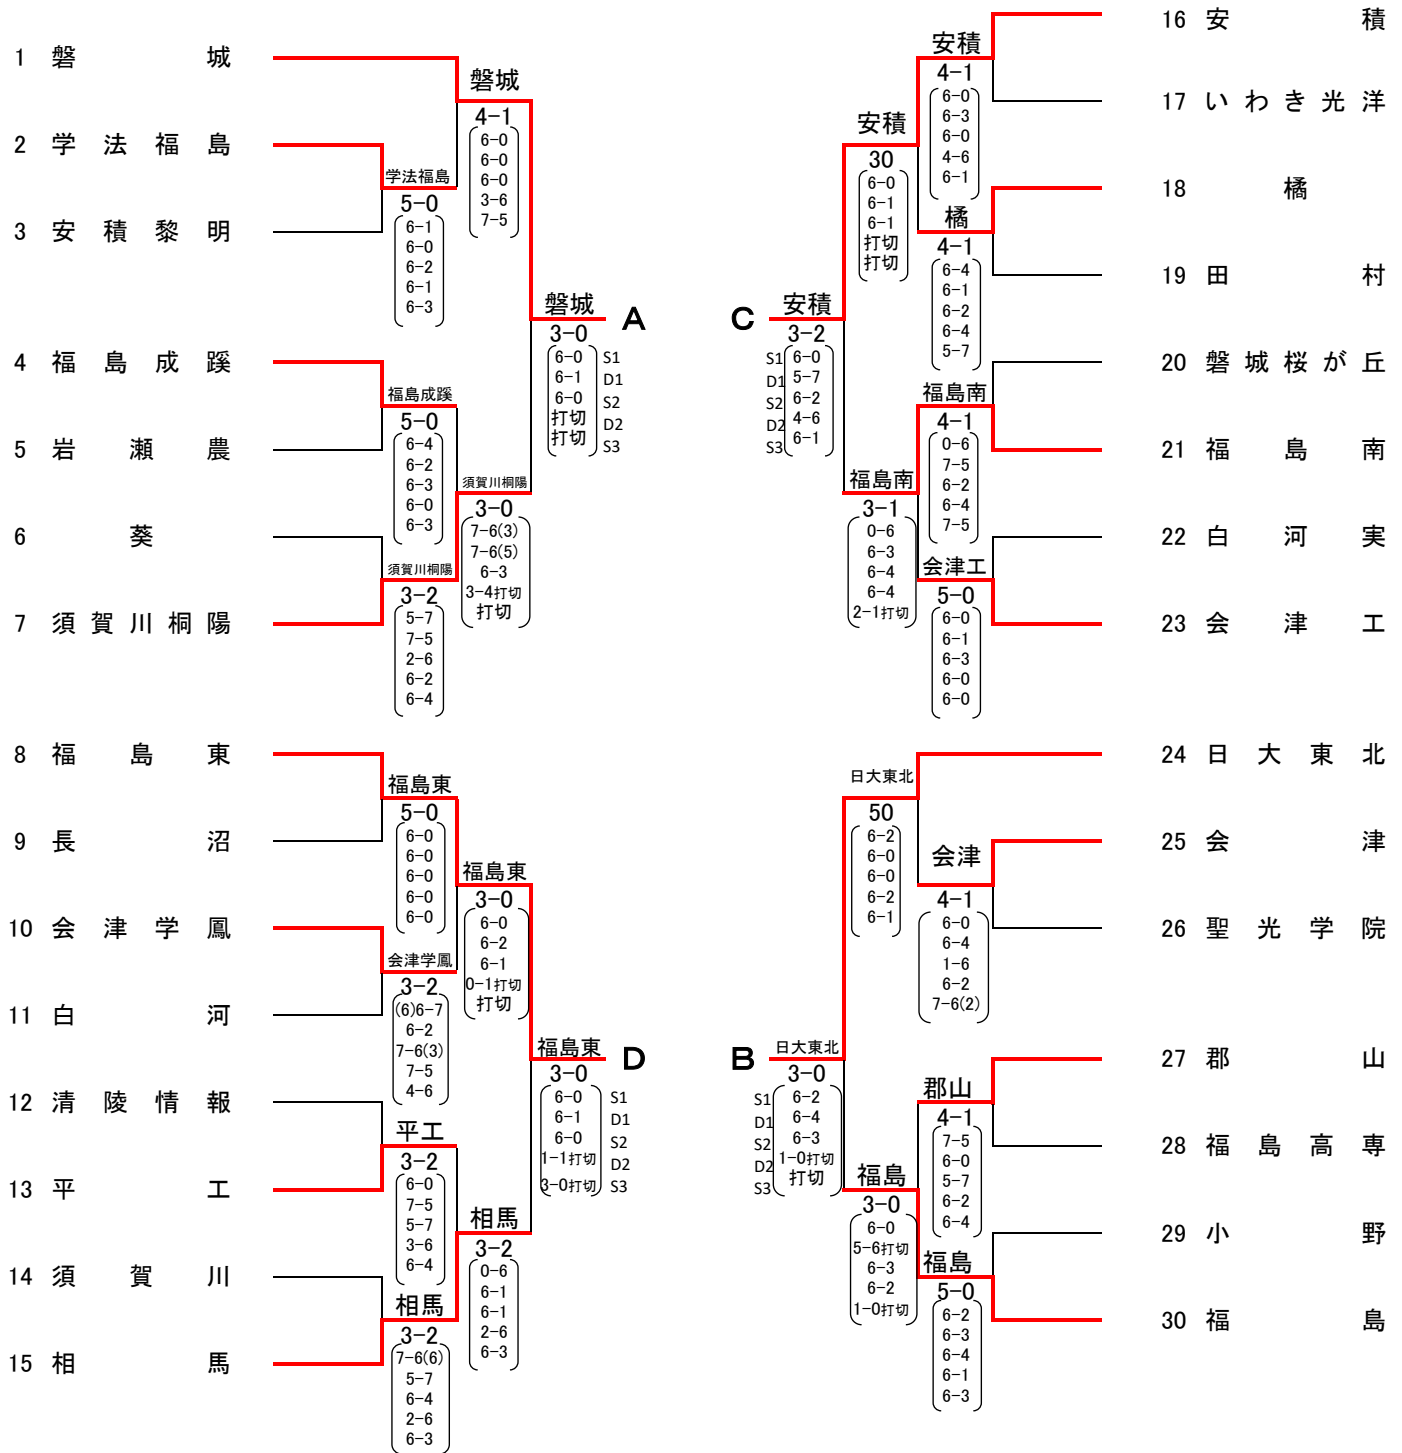

男子団体戦

決勝リーグ戦

学校名	A	B	C	D	勝数	順位
A 磐城	-	2-3	4-1 (7-6(2), 6-3, 6-0, 4-6, 6-0)	3-2 (1-6, 6-1, 6-0, 0-6, 6-0)	2	2
B 日大東北	3-2 (7-5, 3-6, 6-4, 7-6(5), 6(4)-7)	-	4-1 (3-6, 6-3, 7-5, 6-1, 6-1)	3-2 (6-2, 4-6, 5-7, 6-3, 6-4)	3	1
C 安積	1-4	1-4	-	1-4	0	4
D 福島東	2-3	2-3	4-1 (6-3, 6-0, 5-7, 6-2, 6-0)	-	1	3

優勝 日本大学東北高校
第2位 磐城高校
第3位 福島東高校
第4位 安積高校