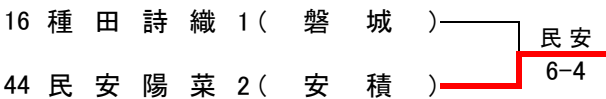

女子 シングルス 順位決定戦

☆3位決定戦

☆5位決定戦

☆7位決定戦

男子 シングルス 順位表

- 1位 金成翼 2(磐城)
- 2位 小埜航大 2(学法石川)
- 3位 今野剛瑠 1(安積)
- 4位 佐藤弘基 2(日大東北)
- 5位 鈴木啓介 1(磐城)
- 6位 渡辺祐希 2(福島東)
- 7位 篠崎圭吾 2(平工)
- 8位 白石洋隆 2(磐城)

女子 シングルス 順位表

- 1位 鈴木理瑚 2(磐城桜が丘)
- 2位 佐々木美和 2(磐城桜が丘)
- 3位 吉野優花 2(磐城桜が丘)
- 4位 三浦美彩 2(安積)
- 5位 佐藤はな 1(聖光学院)
- 6位 遠藤春希 2(日大東北)
- 7位 民安陽菜 2(安積)
- 8位 種田詩織 1(磐城)