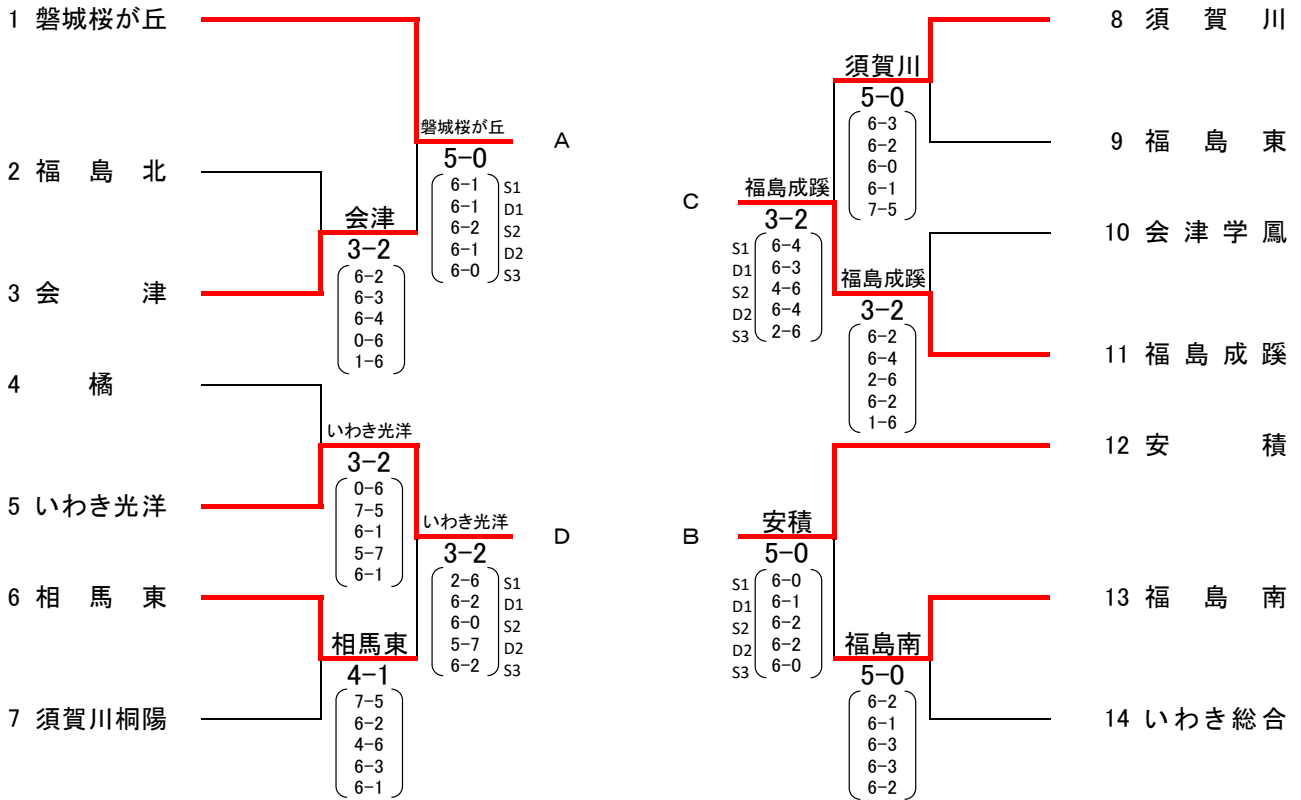

女子団体戦

決勝リーグ戦

学校名	A	B	C	D	勝数	順位
A 磐城桜が丘	-	5-0 (6-2, 6-0, 6-4, 6-3, 6-3)	4-1 (6-2, 6-2, 6-0, 1-6, 6-0)	5-0 (6-0, 6-4, 6-0, 7-6(6), 6-0)	3	1
B 安積	0-5	-	4-1 (6-1, 3-6, 6-2, 6-1, 6-1)	4-1 (6-1, 3-6, 6-2, 6-4, 6-1)	2	2
C 福島成蹊	1-4	1-4	-	2-3	0	4
D いわき光洋	0-5	1-4	3-2 (2-6, 6-1, 5-7, 6-4, 6-0)	-	1	3

優勝
磐城桜が丘高校
第2位
安積高校
第3位
いわき光洋高校
第4位
福島成蹊高校