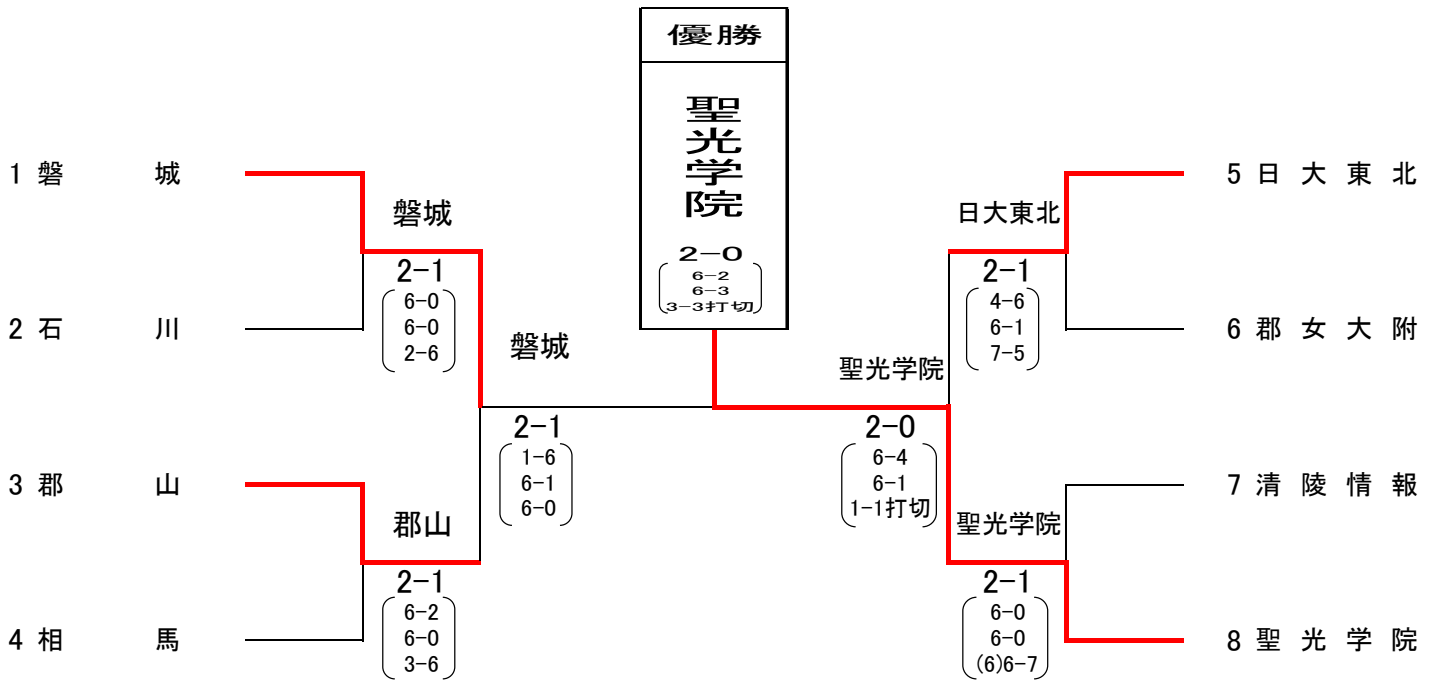

女子団体戦(4人制)

1回戦

	1 磐城	2 - 1	2 石川		3 郡山	2 - 1	4 相馬
D:	馬目香純 2 山崎史絵 2	6 - 0	田中亜海 2 山本莉沙 1	D:	佐藤菜々子 2 石田愛 1	6 - 2	佐藤満梨 1 麻賀菜月 2
S1:	種田詩織 1	6 - 0	井上理香子 2	S1:	武田真奈 2	6 - 0	林里胡 2
S2:	折居千尋 2	2 - 6	山本佳加 2	S2:	宗像美希 2	3 - 6	今野紗奈 2
	5 日大東北	2 - 1	6 郡女大附		7 清陵情報	1 - 2	8 聖光学院
D:	平泉沙織 2 鈴木綾花 2	4 - 6	丸山和香奈 2 田代彩璃 2	D:	内田里奈 1 山田怜奈 1	0 - 6	渡邊千尋 2 工藤はるか 1
S1:	遠藤春希 2	6 - 1	阿部真花 2	S1:	齋藤玲奈 2	0 - 6	佐藤はな 1
S2:	大沼陽菜 1	7 - 5	梶原里衣菜 2	S2:	根本有生 2	7 - 6(6)	安齋莉奈 2

準決勝戦

	1 磐城	2 - 1	3 郡山		5 日大東北	0 - 2	8 聖光学院
D:	山崎史絵 2 折居千尋 2	1 - 6	武田真奈 2 佐藤菜々子 2	D:	平泉沙織 2 鈴木綾花 2	4 - 6	渡邊千尋 2 工藤はるか 1
S1:	種田詩織 1	6 - 1	宗像美希 2	S1:	遠藤春希 2	1 - 6	佐藤はな 1
S2:	馬目香純 2	6 - 0	相田姫佳 1	S2:	大沼陽菜 1	1-1打切	佐藤里香 1

決勝戦

	1 磐城	0 - 2	8 聖光学院
D:	山崎史絵 2 折居千尋 2	2 - 6	渡邊千尋 2 工藤はるか 1
S1:	種田詩織 1	3 - 6	佐藤はな 1
S2:	馬目香純 2	3-3打切	安齋莉奈 2