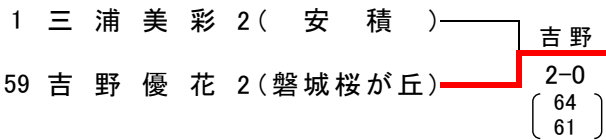

男子 シングルス 順位決定戦

☆3位決定戦

☆5位決定戦

☆7位決定戦

女子 シングルス 順位決定戦

☆3位決定戦

☆5位決定戦

☆7位決定戦

男子 シングルス 順位表

- 1位 金成翼 2(磐城)
- 2位 小埜航大 2(学法石川)
- 3位 今野剛瑠 1(安積)
- 4位 佐藤弘基 2(日大東北)
- 5位 鈴木啓介 1(磐城)
- 6位 渡辺祐希 2(福島東)
- 7位 篠崎圭吾 2(平工)
- 8位 白石洋隆 2(磐城)

女子 シングルス 順位表

- 1位 鈴木理瑚 2(磐城桜が丘)
- 2位 佐々木美和 2(磐城桜が丘)
- 3位 吉野優花 2(磐城桜が丘)
- 4位 三浦美彩 2(安積)
- 5位 佐藤はな 1(聖光学院)
- 6位 遠藤春希 2(日大東北)
- 7位 民安陽菜 2(安積)
- 8位 種田詩織 1(磐城)