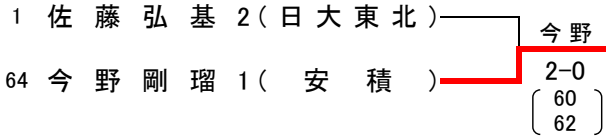

決勝戦

	1 磐城	0 - 2	8 聖光学院
D:	山崎史絵 2 折居千尋 2	2 - 6	渡邊千尋 2 工藤はるか 1
S1:	種田詩織 1	3 - 6	佐藤はな 1
S2:	馬目香純 2	3-3打切	安齋莉奈 2

男子シングルス

女子シングルス

男子 シングルス 順位決定戦

☆3位決定戦

☆5位決定戦

☆7位決定戦