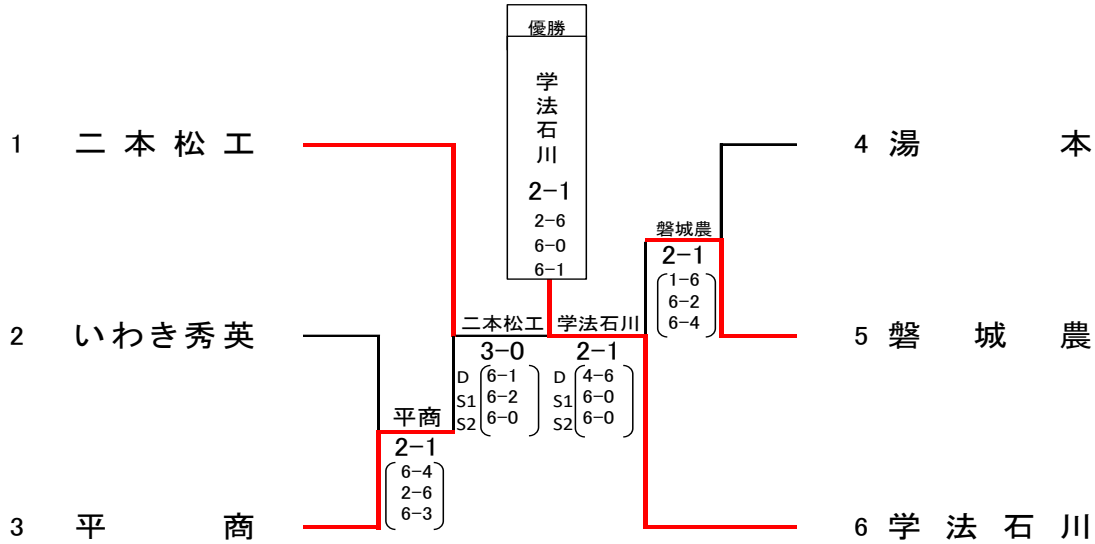

男子団体戦(4人制)

男子団体戦 (4人制)

1回戦

	2 いわき秀英	1 - 2	3 平商		4 湯本	1 - 2	5 磐城農
D:	佐川 滉大 1 飯沼 陸斗 2	4 - 6	鈴木 玲央 2 松舟 麟太郎 2	D:	坂牧 翔太 2 永井 健太 1	6 - 1	蛭田 佑耶 2 江尻 侑人 1
S1:	佐藤 宏紀 2	6 - 2	遠藤 迅 1	S1:	芹沢 春貴 2	2 - 6	滝 浩大 2
S2:	高崎 大輝 1	3 - 6	玉川 拓海 1	S2:	村上 大起 2	4 - 6	小坂橋 優也 2

2回戦

	1 二本松工	3 - 0	3 平商		5 磐城農	1 - 2	6 学法石川
D:	牛坂 大介 2 丸森 駿 2	6 - 1	玉川 拓海 1 松舟 麟太郎 2	D:	蛭田 佑耶 2 江尻 侑人 1	6 - 4	井谷 颯 1 伊藤 光希 1
S1:	安齋 宙来 2	6 - 2	鈴木 玲央 2	S1:	滝 浩大 2	0 - 6	小埜 航大 2
S2:	二階堂 葵 2	6 - 0	遠藤 迅 1	S2:	小坂橋 優也 2	0 - 6	佐々木 謙 1

決勝戦

	1 二本松工	1 - 2	6 学法石川
D:	牛坂 大介 2 丸森 駿 2	6 - 2	遠藤 賢 1 川瀬 悠太 1
S1:	安齋 宙来 2	0 - 6	小埜 航大 2
S2:	二階堂 葵 2	1 - 6	佐々木 謙 1