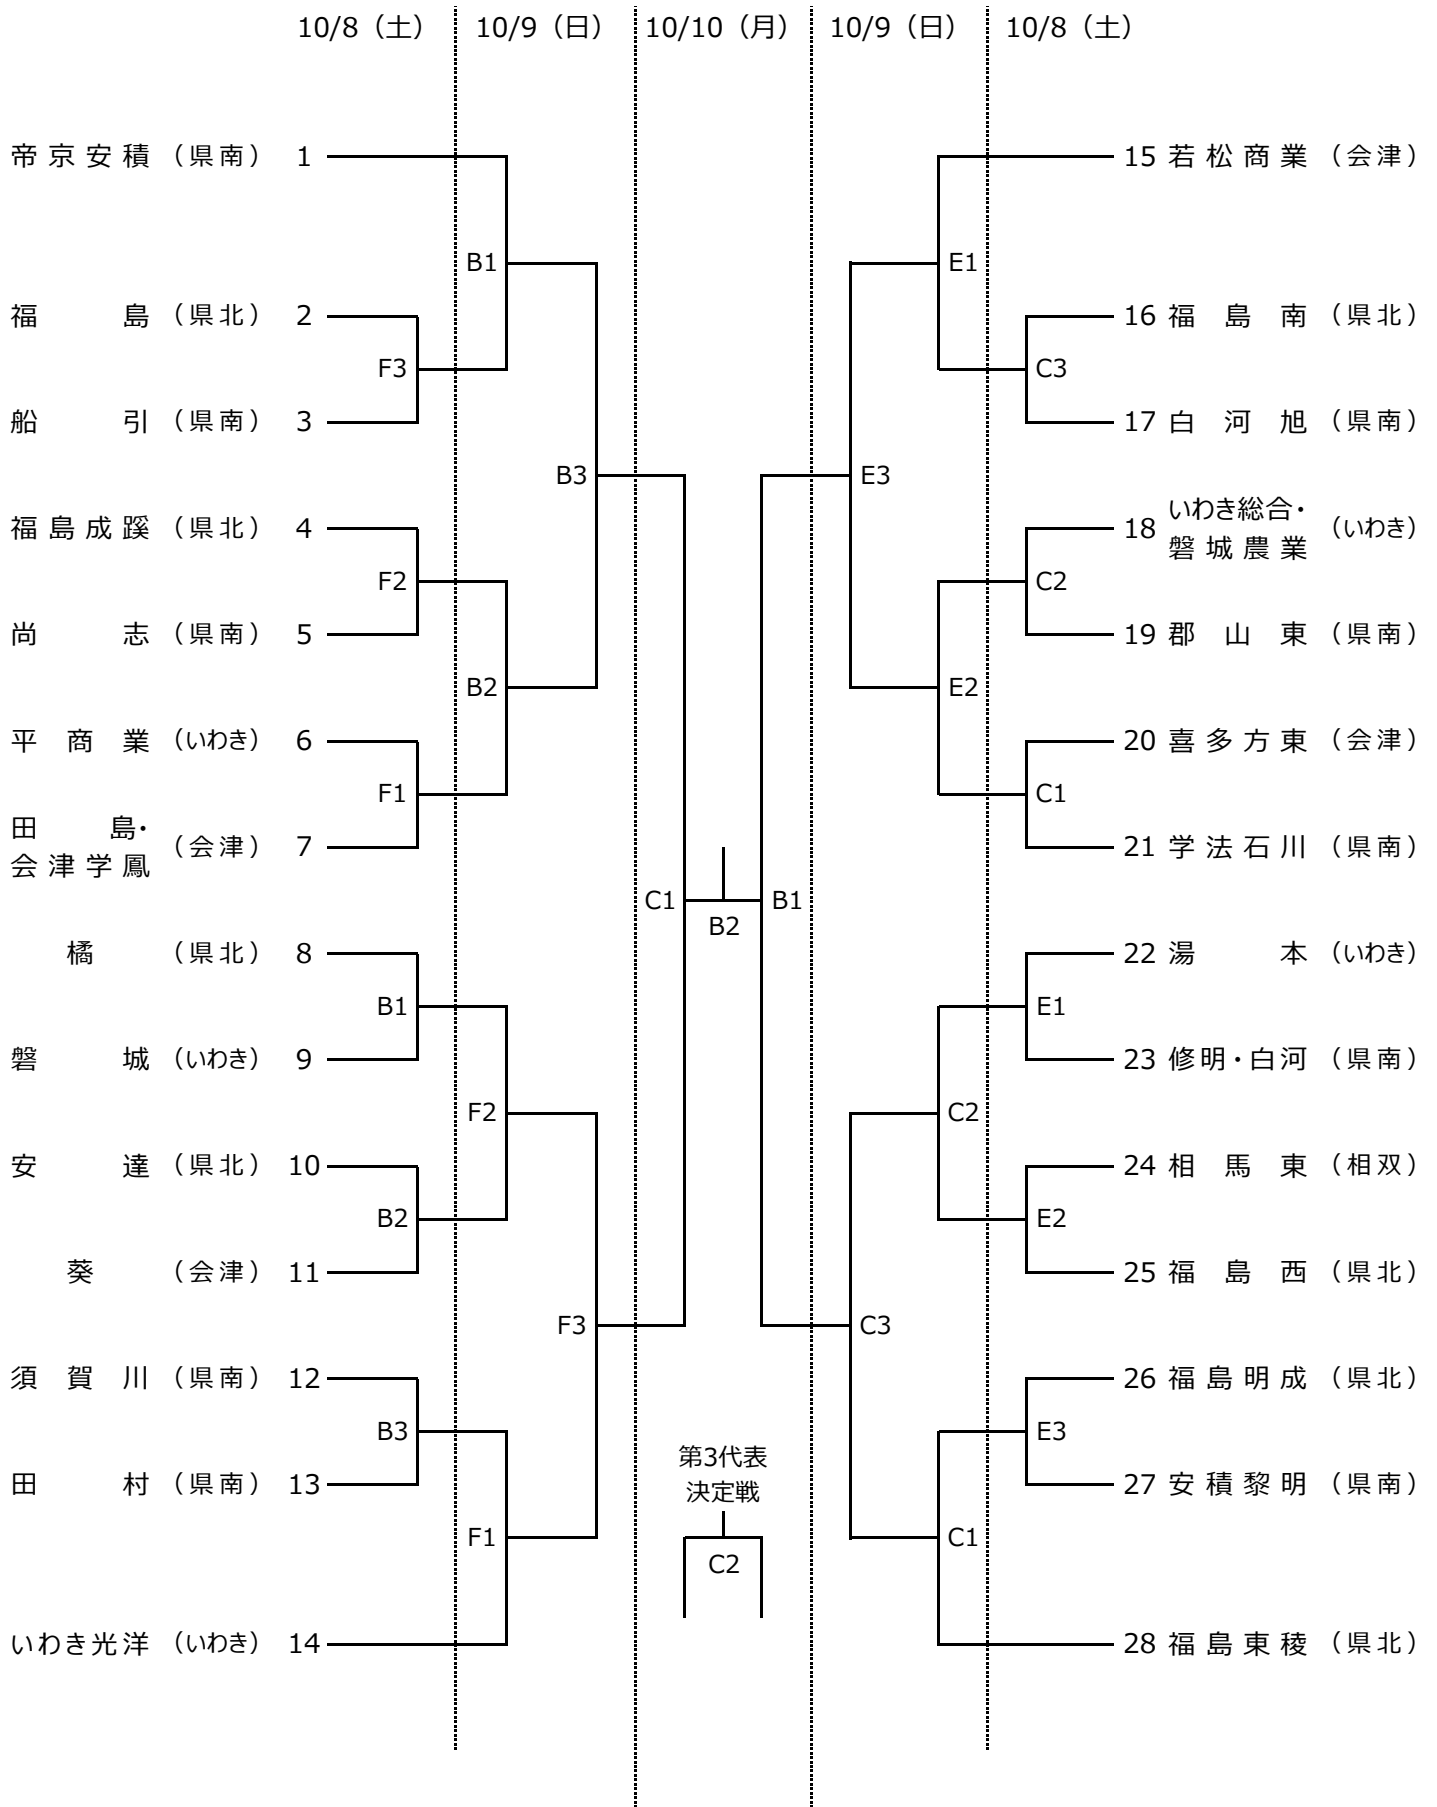

10/8 (土)

[A 球 場]

[D 球 場]

9:30 ① 福島東 - ③ 安積黎明 ④ 須賀川 - ⑥ 小高工
 11:00 ③ 安積黎明 - ② 相馬 ⑥ 小高工 - ⑤ 郡山北工
 12:30 ② 相馬 - ① 福島東 ⑤ 郡山北工 - ④ 須賀川

10/9 (日)

[A 球 場]

[D 球 場]

9:30 A1位 - B2位 A2位 - B1位
 11:00 A1位・B2位の敗者 - A2位・B1位の敗者

10/10 (月)

[A 球 場]

10:00 A1位・B2位の勝者 - A2位・B1位の勝者

◎決勝トーナメント

※ベンチは組み合わせ表の左側のチームを一塁側とする。

平成28年度福島県高等学校新人体育大会ソフトボール競技 [組み合わせ表]

[女子の部] 福島市・十六沼公園スポーツ広場 (B・C・E・F)

※ベンチは番号の若い方を一塁側とする。

【試合開始予定時刻】 第1試合 9:30 第2試合 11:00 第3試合 12:30 第4試合 14:00