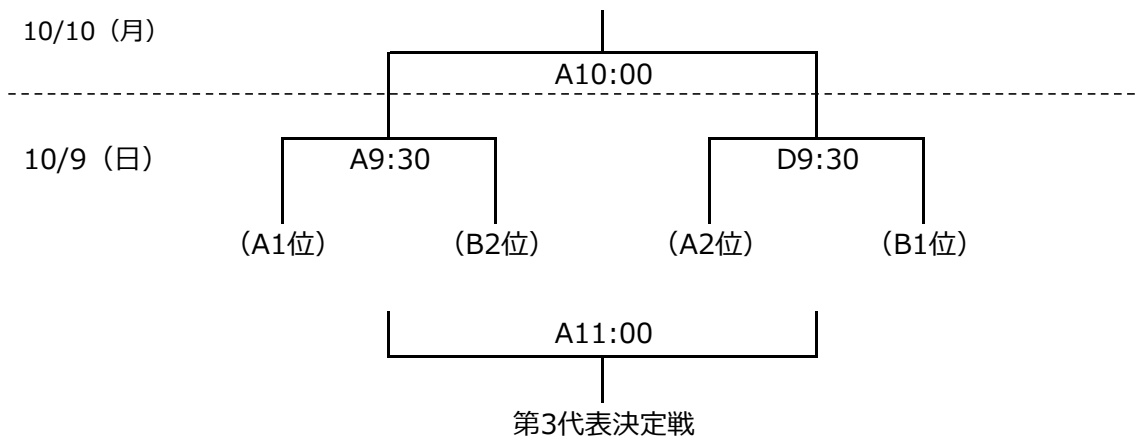

10/10 (月)

[A 球 場]

10:00 A1位・B2位の勝者 - A2位・B1位の勝者

◎決勝トーナメント

※ベンチは組み合わせ表の左側のチームを一塁側とする。

平成28年度福島県高等学校新人体育大会ソフトボール競技 [組み合わせ表]

[女子の部] 福島市・十六沼公園スポーツ広場 (B・C・E・F)

※ベンチは番号の若い方を一塁側とする。