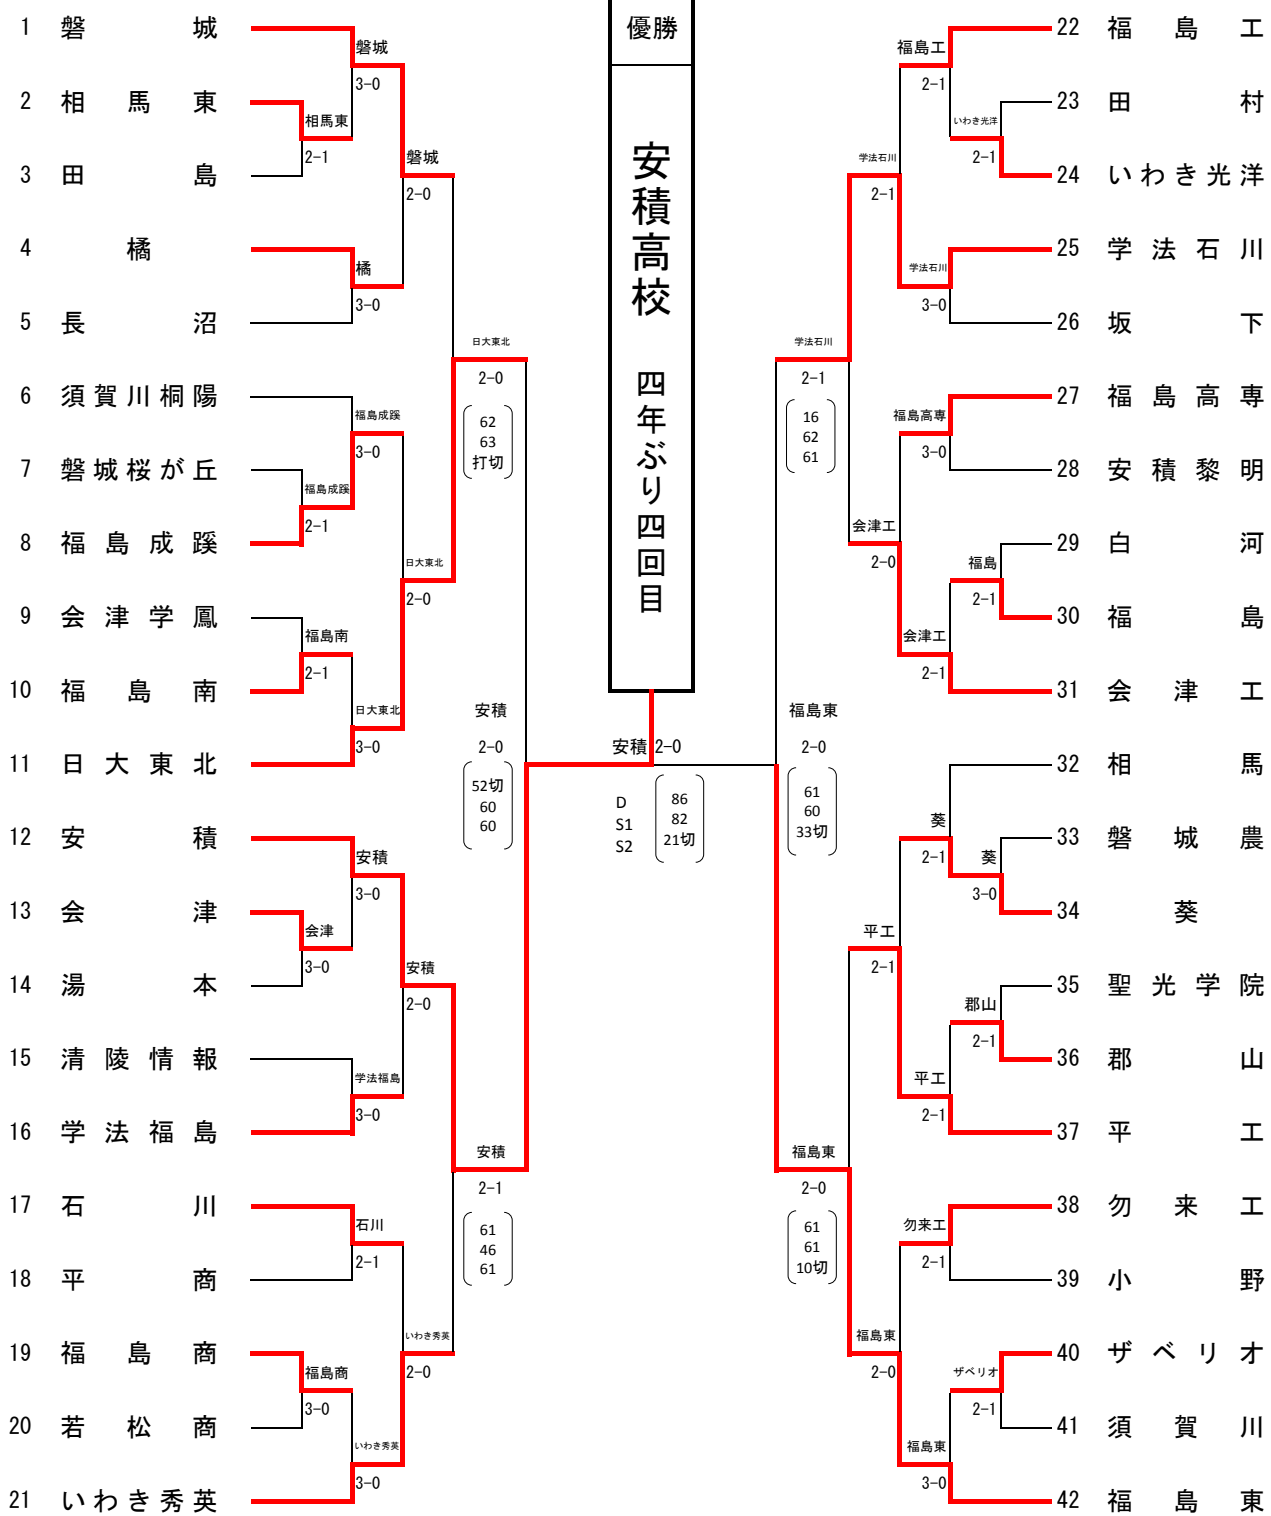

第62回福島県高等学校体育大会テニス競技 大会結果

学校対抗戦

男子		女子	
順位	学校名	順位	学校名
1	安積高校高等学校	1	日本大学東北高等学校
2	福島東高等学校	2	磐城桜が丘高等学校
3	日本大学東北高等学校	3	磐城高等学校
3	学校法人石川高等学校	3	福島東高等学校

第1位の学校は平成28年8月1日から島根県で開催される全国高等学校総合体育大会に出場。
第1位から第3位までの学校(男女各4校)は平成28年6月24日から会津若松市で開催される東北高等学校テニス選手権大会に出場。

個人戦(シングルス)

男子			女子		
順位	選手名	学校名	順位	選手名	学校名
1	柳 沼 佑 哉	安積	1	伊 藤 萌 夏	日大東北
2	大 山 諒 祐	安積	2	邊 見 文 香	日大東北
3	遠 藤 悠 太	いわき秀英	3	橘 薫 乃	日大東北
3	篠 原 拓 磨	勿来工	3	佐 藤 千 夏	いわき光洋
5	佐 藤 弘 基	日大東北	5	吉 田 早 希	磐城桜が丘
6	今 野 剛 瑠	安積	6	樋 口 佳 奈 子	磐城桜が丘
7	角 掛 未 来	福島東	7	鈴 木 理 瑚	磐城桜が丘
8	金 成 翼	磐城	8	松 岡 七 海	橘
9	松 本 拓 馬	磐城	9	金 子 聖	磐城

第1位、第2位の選手は平成28年8月1日から島根県で開催される全国高等学校総合体育大会に出場。
第1位から第8位までの選手は平成28年6月24日から会津若松市で開催される東北高等学校テニス選手権大会に出場。

個人戦(ダブルス)

男子			女子		
順位	選手名	学校名	順位	選手名	学校名
1	松 本 拓 馬	磐城	1	橘 薫 乃	日大東北
	金 成 翼			遠 藤 春 希	
2	大 山 諒 祐	安積	2	吉 田 早 希	磐城桜が丘
	柳 沼 佑 哉			樋 口 佳 奈 子	
3	角 掛 未 来	福島東	3	伊 藤 萌 夏	日大東北
	渡 辺 祐 希			邊 見 文 香	
3	橘 本 拓 実	福島高専	3	吉 野 優 花	磐城桜が丘
	蛭 田 貴 之			鈴 木 理 瑚	
5	遠 藤 悠 太	いわき秀英	5	金 子 聖	磐城
	高 橋 直 暉			種 田 詩 織	

第1位の選手(ペア)は平成28年8月1日から島根県で開催される全国高等学校総合体育大会に出場。
第1位から第4位までの選手は平成28年6月24日から会津若松市で開催される東北高等学校テニス選手権大会に出場。

男子団体

26
64
60