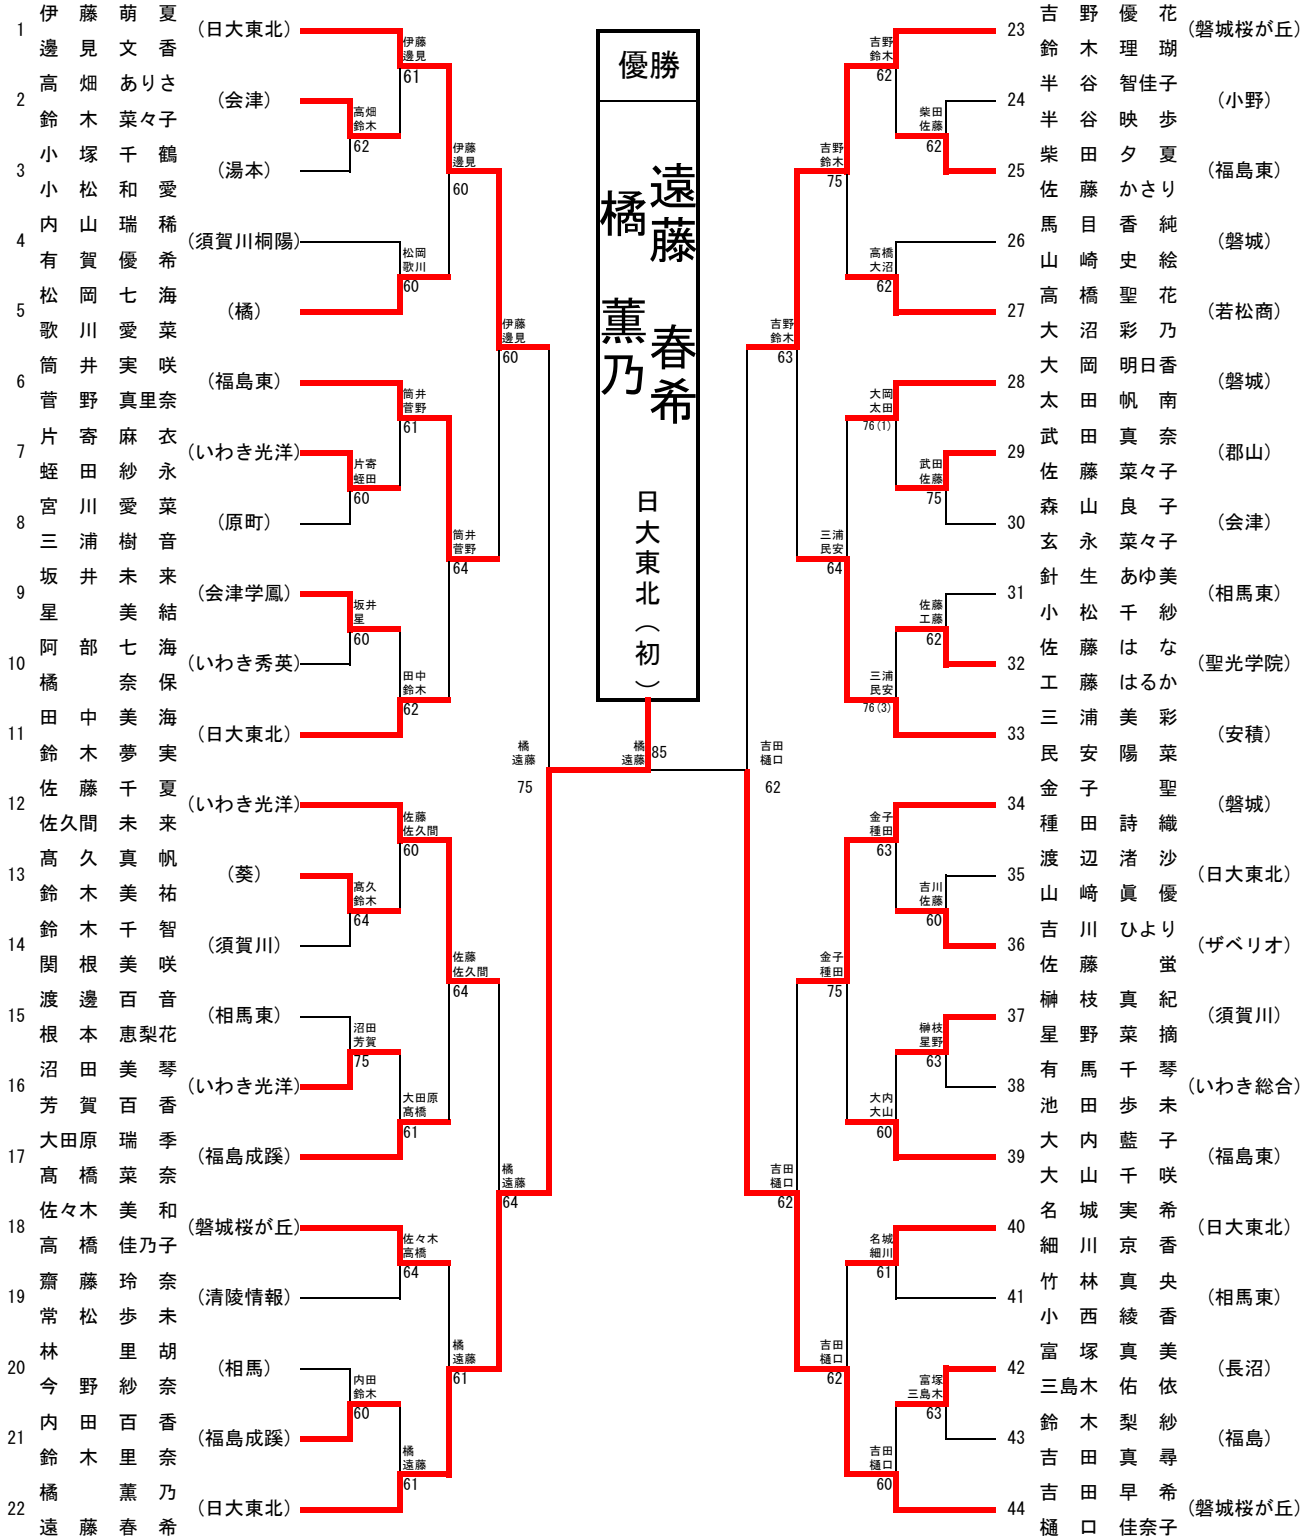

女子ダブルス

1 伊藤 萌夏 (日大東北) 23 吉野 優花 (磐城桜が丘)

2 高畑 ありさ (会津) 24 半谷 智佳子 (小野)

3 小塚 千鶴 (湯本) 25 柴田 夕夏 (福島東)

4 内山 瑞稀 (須賀川桐陽) 26 馬目 香純 (磐城)

5 有賀 優希 (橘) 27 高橋 聖花 (若松商)

6 松岡 七海 (橘) 28 大沼 明日香 (磐城)

7 歌川 愛菜 (福島東) 29 大岡 帆南 (郡山)

8 筒井 実咲 (いわき光洋) 30 武田 真奈 (会津)

9 菅野 真里奈 (原町) 31 森山 良子 (相馬東)

10 片寄 麻衣 (原町) 32 針生 あゆ美 (聖光学院)

11 蛭田 紗永 (会津学鳳) 33 小松 千紗 (安積)

12 宮川 愛菜 (いわき秀英) 34 佐藤 はな (磐城)

13 三浦 樹音 (日大東北) 35 工藤 はるか (日大東北)

14 坂井 未来 (いわき光洋) 36 三浦 美彩 (須賀川)

15 星 美結 (いわき秀英) 37 星野 菜摘 (いわき総合)

16 阿部 七海 (日大東北) 38 有馬 千琴 (福島東)

17 橋本 奈保 (相馬東) 39 大内 藍子 (日大東北)

18 田中美海 (須賀川) 40 名城 実希 (相馬東)

19 鈴木 夢実 (いわき光洋) 41 竹林 真央 (長沼)

20 佐藤 千夏 (須賀川) 42 三島 佑依 (福島)

21 高久 真帆 (須賀川) 43 鈴木 梨紗 (磐城桜が丘)

22 鈴木 美祐 (須賀川) 44 吉田 真尋 (磐城桜が丘)

23 鈴木 千智 (須賀川) 44 樋口 佳奈子 (磐城桜が丘)

24 関根 美咲 (相馬東) 44 吉田 早希 (磐城桜が丘)

25 渡邊 百音 (いわき光洋) 44 吉田 早希 (磐城桜が丘)

26 根本 恵梨花 (福島成蹊) 44 吉田 早希 (磐城桜が丘)

27 沼田 美琴 (磐城桜が丘) 44 吉田 早希 (磐城桜が丘)

28 芳賀 百香 (清陵情報) 44 吉田 早希 (磐城桜が丘)

29 大田原 瑞季 (相馬) 44 吉田 早希 (磐城桜が丘)

30 高橋 菜奈 (相馬) 44 吉田 早希 (磐城桜が丘)

31 佐々木 美和 (福島成蹊) 44 吉田 早希 (磐城桜が丘)

32 高橋 佳乃子 (福島成蹊) 44 吉田 早希 (磐城桜が丘)

33 齋藤 玲奈 (日大東北) 44 吉田 早希 (磐城桜が丘)

34 常松 歩未 (日大東北) 44 吉田 早希 (磐城桜が丘)

35 林 里胡 (福島成蹊) 44 吉田 早希 (磐城桜が丘)

36 今野 紗奈 (日大東北) 44 吉田 早希 (磐城桜が丘)

37 内田 百香 (日大東北) 44 吉田 早希 (磐城桜が丘)

38 鈴木 里奈 (日大東北) 44 吉田 早希 (磐城桜が丘)

39 橋本 薫乃 (日大東北) 44 吉田 早希 (磐城桜が丘)

40 遠藤 春希 (日大東北) 44 吉田 早希 (磐城桜が丘)