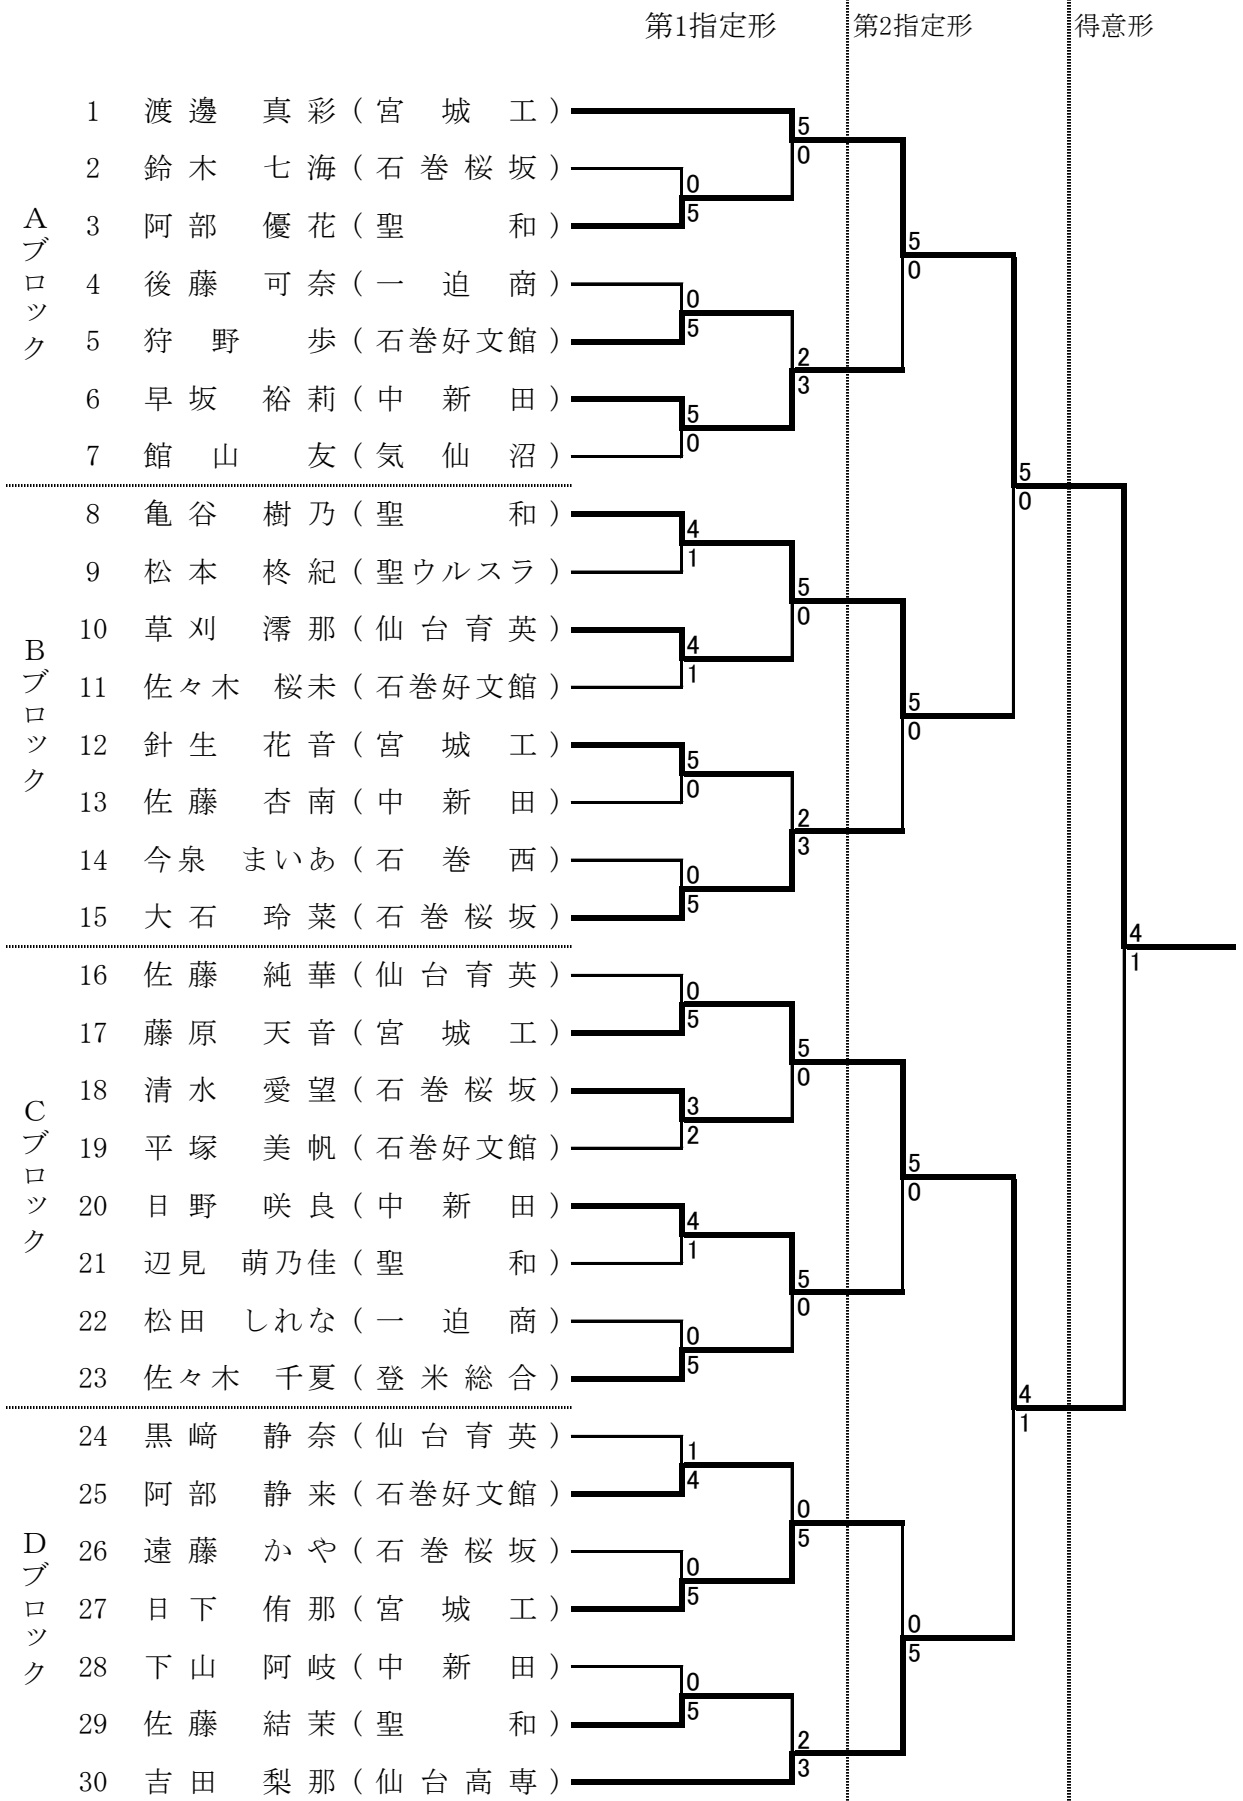

B
ブ
ロ
ック

東北大会第5代表決定戦 (2名)

東北大会：ベスト6・インターハイ：優勝・準優勝

女子個人組手

男子個人形

東北大会：ベスト4・インターハイ：優勝・準優勝

女子個人形

学 校 対 抗 得 点 表

	番号	学 校 名	団体組手	個人組手	個人形	総合得点	総合順位
男 子 1 4 校	1	宮 城 工	20			20	
	2	東 北 学 院	40	12	4	56	1
	3	仙 台 城 南		12	12	24	
	4	仙 台 育 英					
	5	富 谷					
	6	角 田					
	7	石 卷 好 文 館					
	8	石 卷 西					
	9	宮 城 水	20	4	12	36	2
	10	中 新 田					
	11	黒 川					
	12	大 崎 中 央					
	13	登 米 総 合	30			30	3
	14	気 仙 沼					
女 子 1 5 校	1	宮 城 工	20		20	40	3
	2	仙 台 城 南		4		4	
	3	仙 台 育 英					
	4	聖 和	30	8	4	42	2
	5	聖 ウ ル ス ラ					
	6	仙 台 高 専			4	4	
	7	角 田	20			20	
	8	石 卷 好 文 館					
	9	石 卷 西					
	10	石 卷 桜 坂	40	16		56	1
	11	中 新 田					
	12	大 崎 中 央					
	13	登 米 総 合					
	14	一 迫 商					
	15	気 仙 沼					