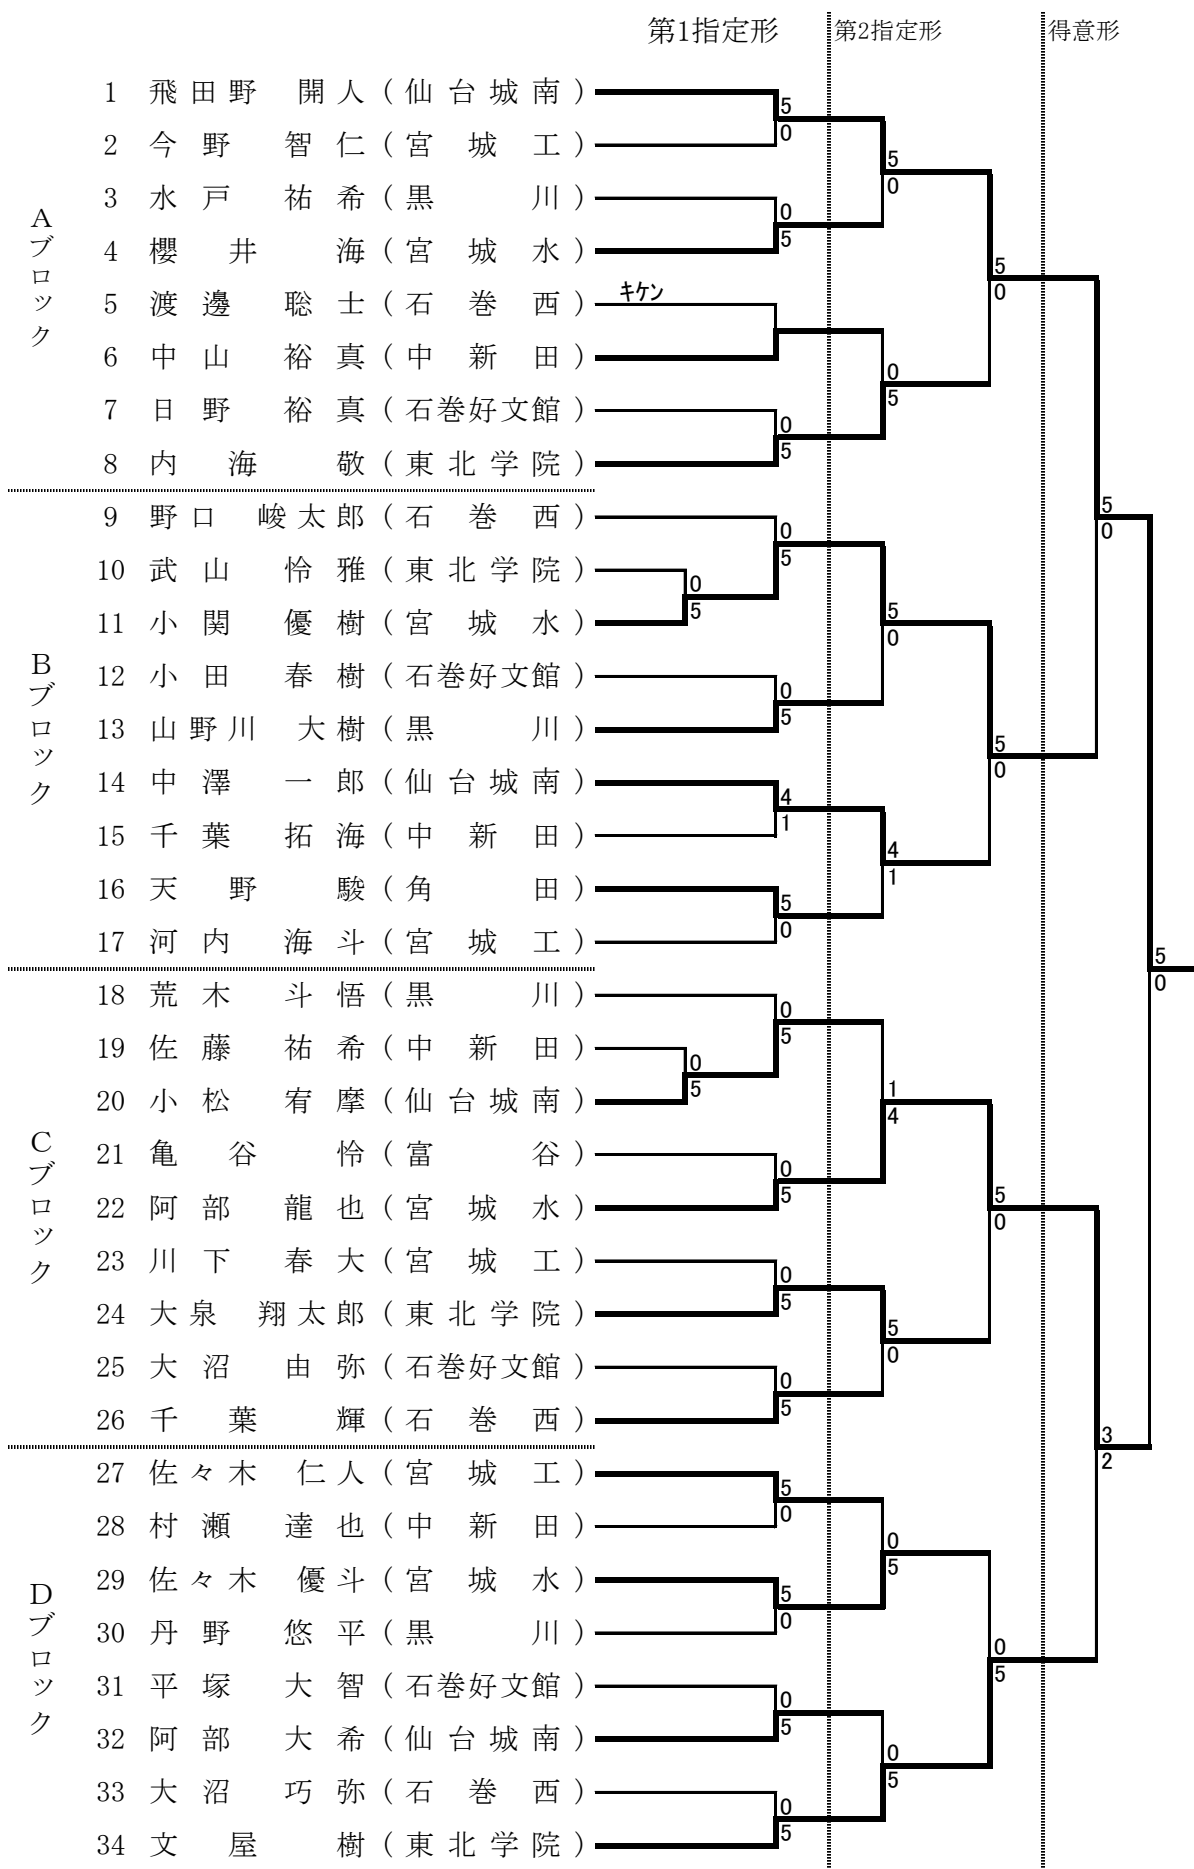

B
ブ
ロ
ック

東北大会第5代表決定戦 (2名)

東北大会：ベスト6・インターハイ：優勝・準優勝

女子個人組手

男子個人形

東北大会：ベスト4・インターハイ：優勝・準優勝

女子個人形

学 校 対 抗 得 点 表

	番号	学 校 名	団体組手	個人組手	個人形	総合得点	総合順位
男 子 1 4 校	1	宮 城 工	20			20	
	2	東 北 学 院	40	12	4	56	1
	3	仙 台 城 南		12	12	24	
	4	仙 台 育 英					
	5	富 谷					
	6	角 田					
	7	石 卷 好 文 館					
	8	石 卷 西					
	9	宮 城 水	20	4	12	36	2
	10	中 新 田					
	11	黒 川					
	12	大 崎 中 央					
	13	登 米 総 合	30			30	3
	14	気 仙 沼					
女 子 1 5 校	1	宮 城 工	20		20	40	3
	2	仙 台 城 南		4		4	
	3	仙 台 育 英					
	4	聖 和	30	8	4	42	2
	5	聖 ウ ル ス ラ					
	6	仙 台 高 専			4	4	
	7	角 田	20			20	
	8	石 卷 好 文 館					
	9	石 卷 西					
	10	石 卷 桜 坂	40	16		56	1
	11	中 新 田					
	12	大 崎 中 央					
	13	登 米 総 合					
	14	一 迫 商					
	15	気 仙 沼					

{配 点 法}

① 男 女 団 体 組 手 …… 1位40点 2位30点 3位20点

② 男 女 個 人 種 目 …… 1位12点 2位 8点 3位 4点

※ 総合順位の決定において、総合得点在同一の場合は、団体組手上位の学校を上位とする。