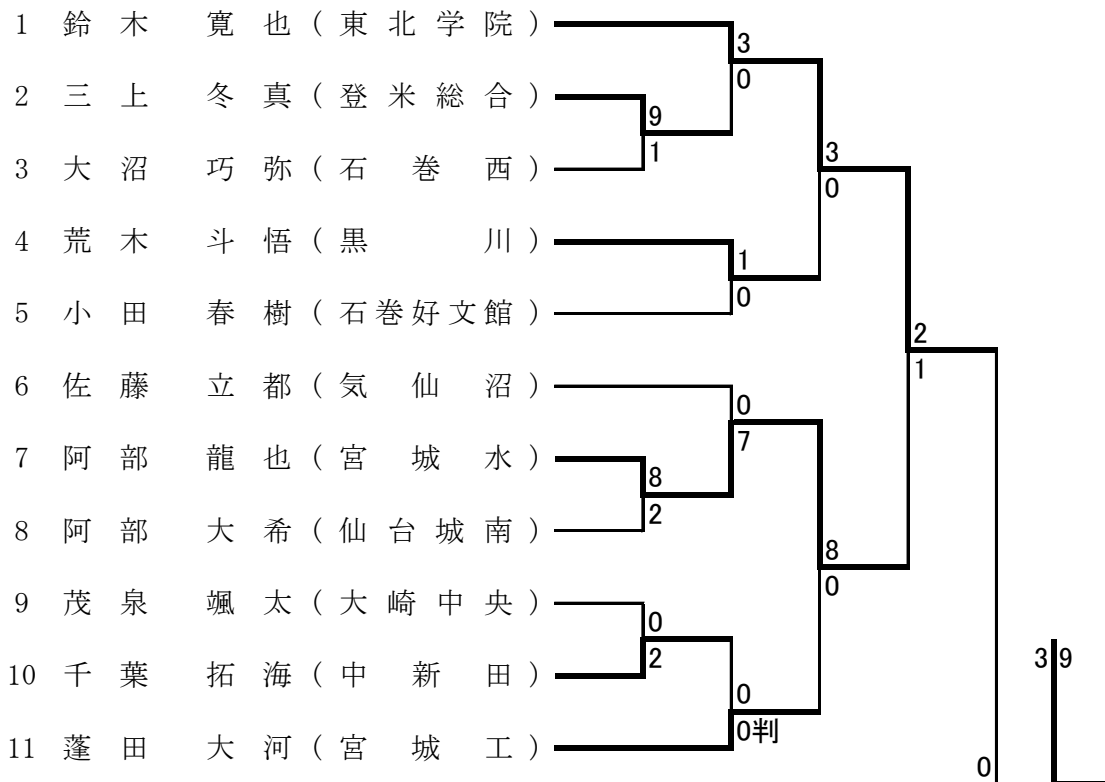

男子団体組手

東北大会第5代表決定戦

※ 宮城県水産高校が準決勝に進出した場合に実施する。
東北大会：宮城県水産高校と他4校 インターハイ：優勝校

女子団体組手

東北大会第5代表決定戦

※ 石巻市立桜坂高校が準決勝に進出した場合に実施する。
東北大会：石巻市立桜坂高校と他4校 インターハイ：優勝校

男子個人組手

A
ブ
ロ
ック