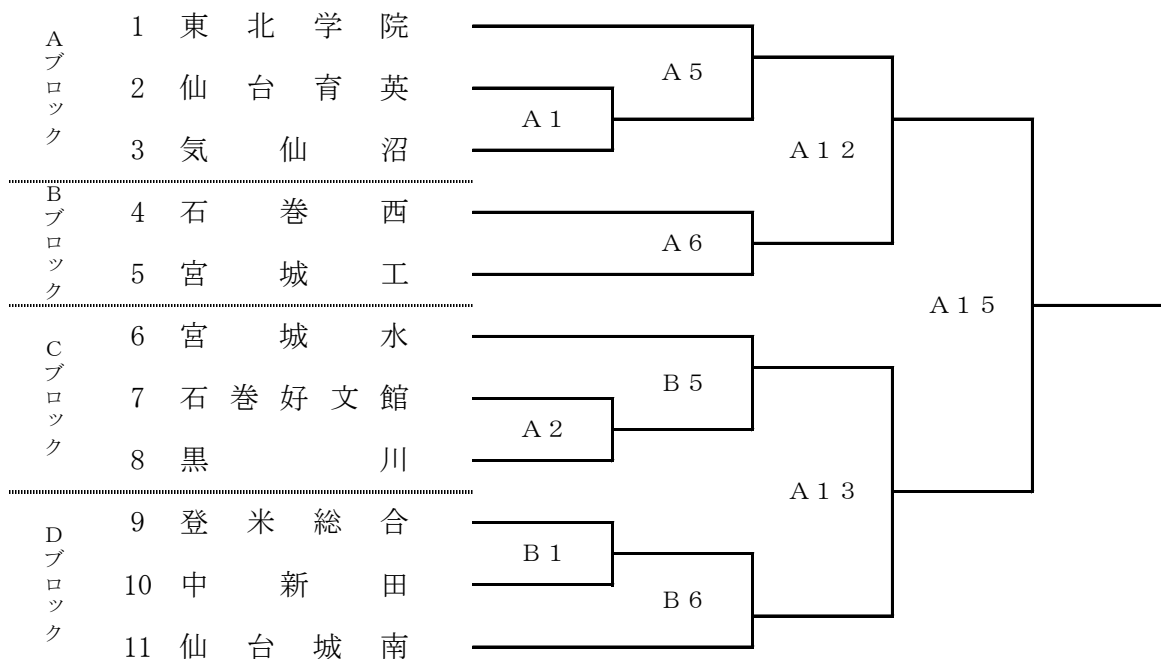

男子団体組手

東北大会第5代表決定戦

※ 宮城県水産高校が準決勝に進出した場合に実施する。
東北大会：宮城県水産高校と他 4 校 インターハイ：優勝校

女子団体組手

東北大会第5代表決定戦

※ 石巻市立桜坂高校が準決勝に進出した場合に実施する。
東北大会：石巻市立桜坂高校と他 4 校 インターハイ：優勝校

男子個人形

東北大会：ベスト4・インターハイ：優勝・準優勝

女子個人形

男子個人組手

A
ブ
ロ
ック

B
ブ
ロ
ック

東北大会第5代表決定戦 (2名)

女子個人組手

東北大会第5代表決定戦 (2名)

A	A 1 6 敗者 ()	B 1 8
B	A 1 7 敗者 ()	
C	B 1 6 敗者 ()	B 1 9
D	B 1 7 敗者 ()	

東北大会：ベスト6・インターハイ：優勝・準優勝