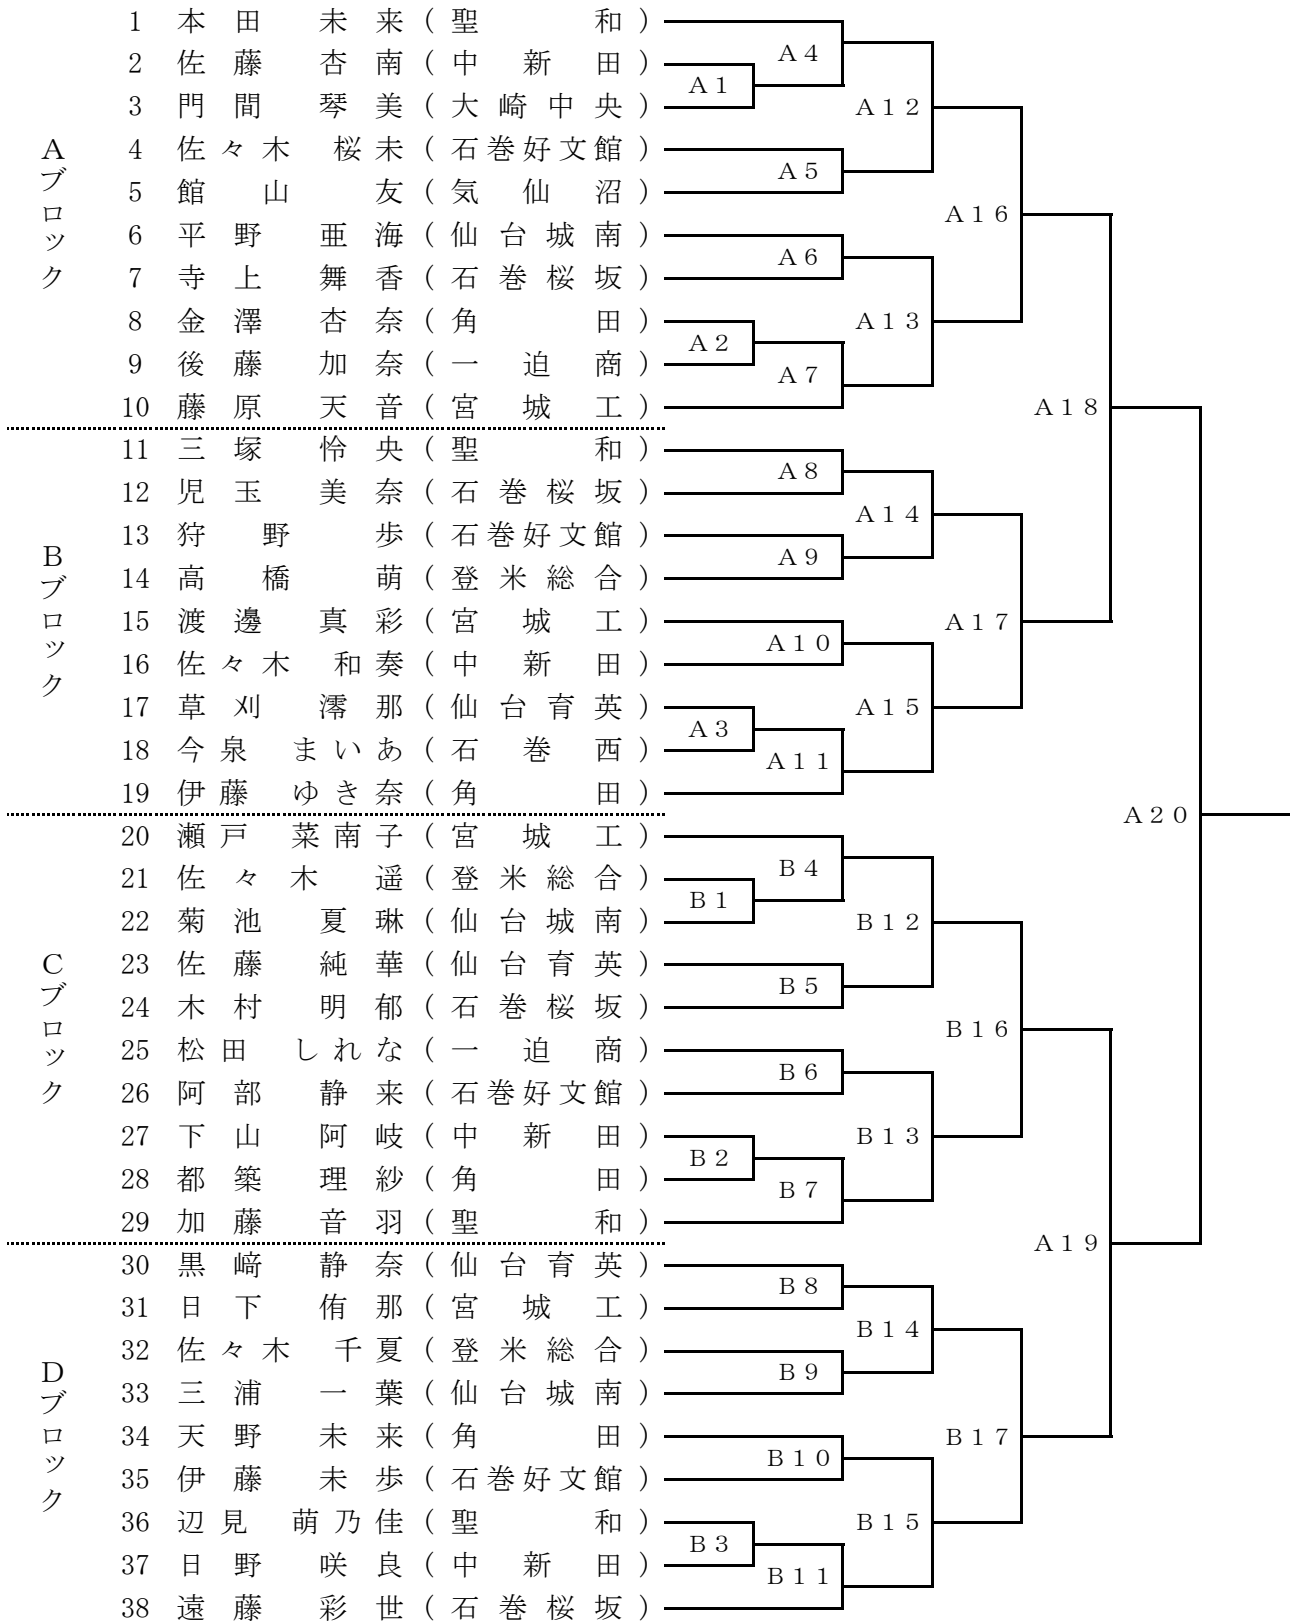

男子団体組手

東北大会第5代表決定戦

※ 宮城県水産高校が準決勝に進出した場合に実施する。
東北大会：宮城県水産高校と他 4 校 インターハイ：優勝校

女子団体組手

東北大会第5代表決定戦

※ 石巻市立桜坂高校が準決勝に進出した場合に実施する。
東北大会：石巻市立桜坂高校と他 4 校 インターハイ：優勝校

男子個人形

東北大会：ベスト4・インターハイ：優勝・準優勝

女子個人形

男子個人組手

A
ブ
ロ
ック

B
ブ
ロ
ック

東北大会第5代表決定戦 (2名)

女子個人組手

東北大会第5代表決定戦 (2名)

A	A 1 6 敗者 ()	B 1 8
B	A 1 7 敗者 ()	
C	B 1 6 敗者 ()	B 1 9
D	B 1 7 敗者 ()	

東北大会：ベスト6・インターハイ：優勝・準優勝