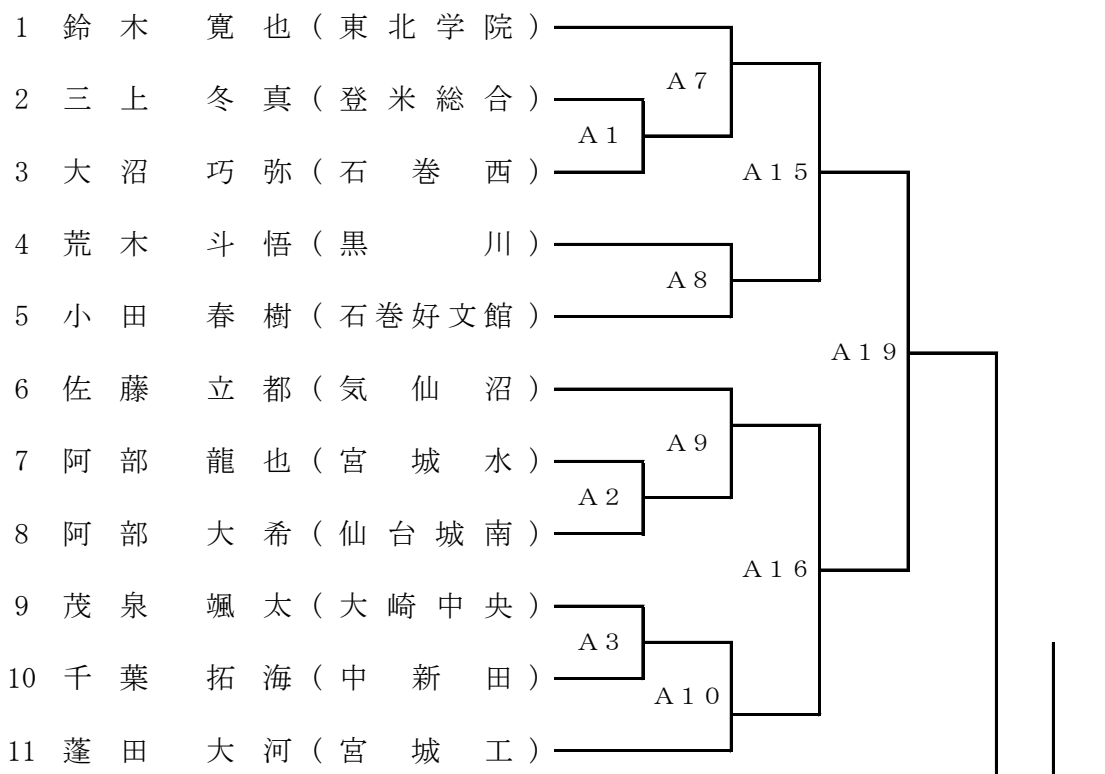

男子団体組手

東北大会第5代表決定戦

※ 宮城県水産高校が準決勝に進出した場合に実施する。
東北大会：宮城県水産高校と他 4 校 インターハイ：優勝校

女子団体組手

東北大会第5代表決定戦

※ 石巻市立桜坂高校が準決勝に進出した場合に実施する。
東北大会：石巻市立桜坂高校と他 4 校 インターハイ：優勝校

男子個人形

東北大会：ベスト4・インターハイ：優勝・準優勝

女子個人形

男子個人組手

A
ブ
ロ
ック

B
ブ
ロ
ック

東北大会第5代表決定戦 (2名)

女子個人組手

東北大会第5代表決定戦 (2名)

A	A 1 6 敗者 ()	B 1 8
B	A 1 7 敗者 ()	
C	B 1 6 敗者 ()	B 1 9
D	B 1 7 敗者 ()	

東北大会：ベスト6・インターハイ：優勝・準優勝