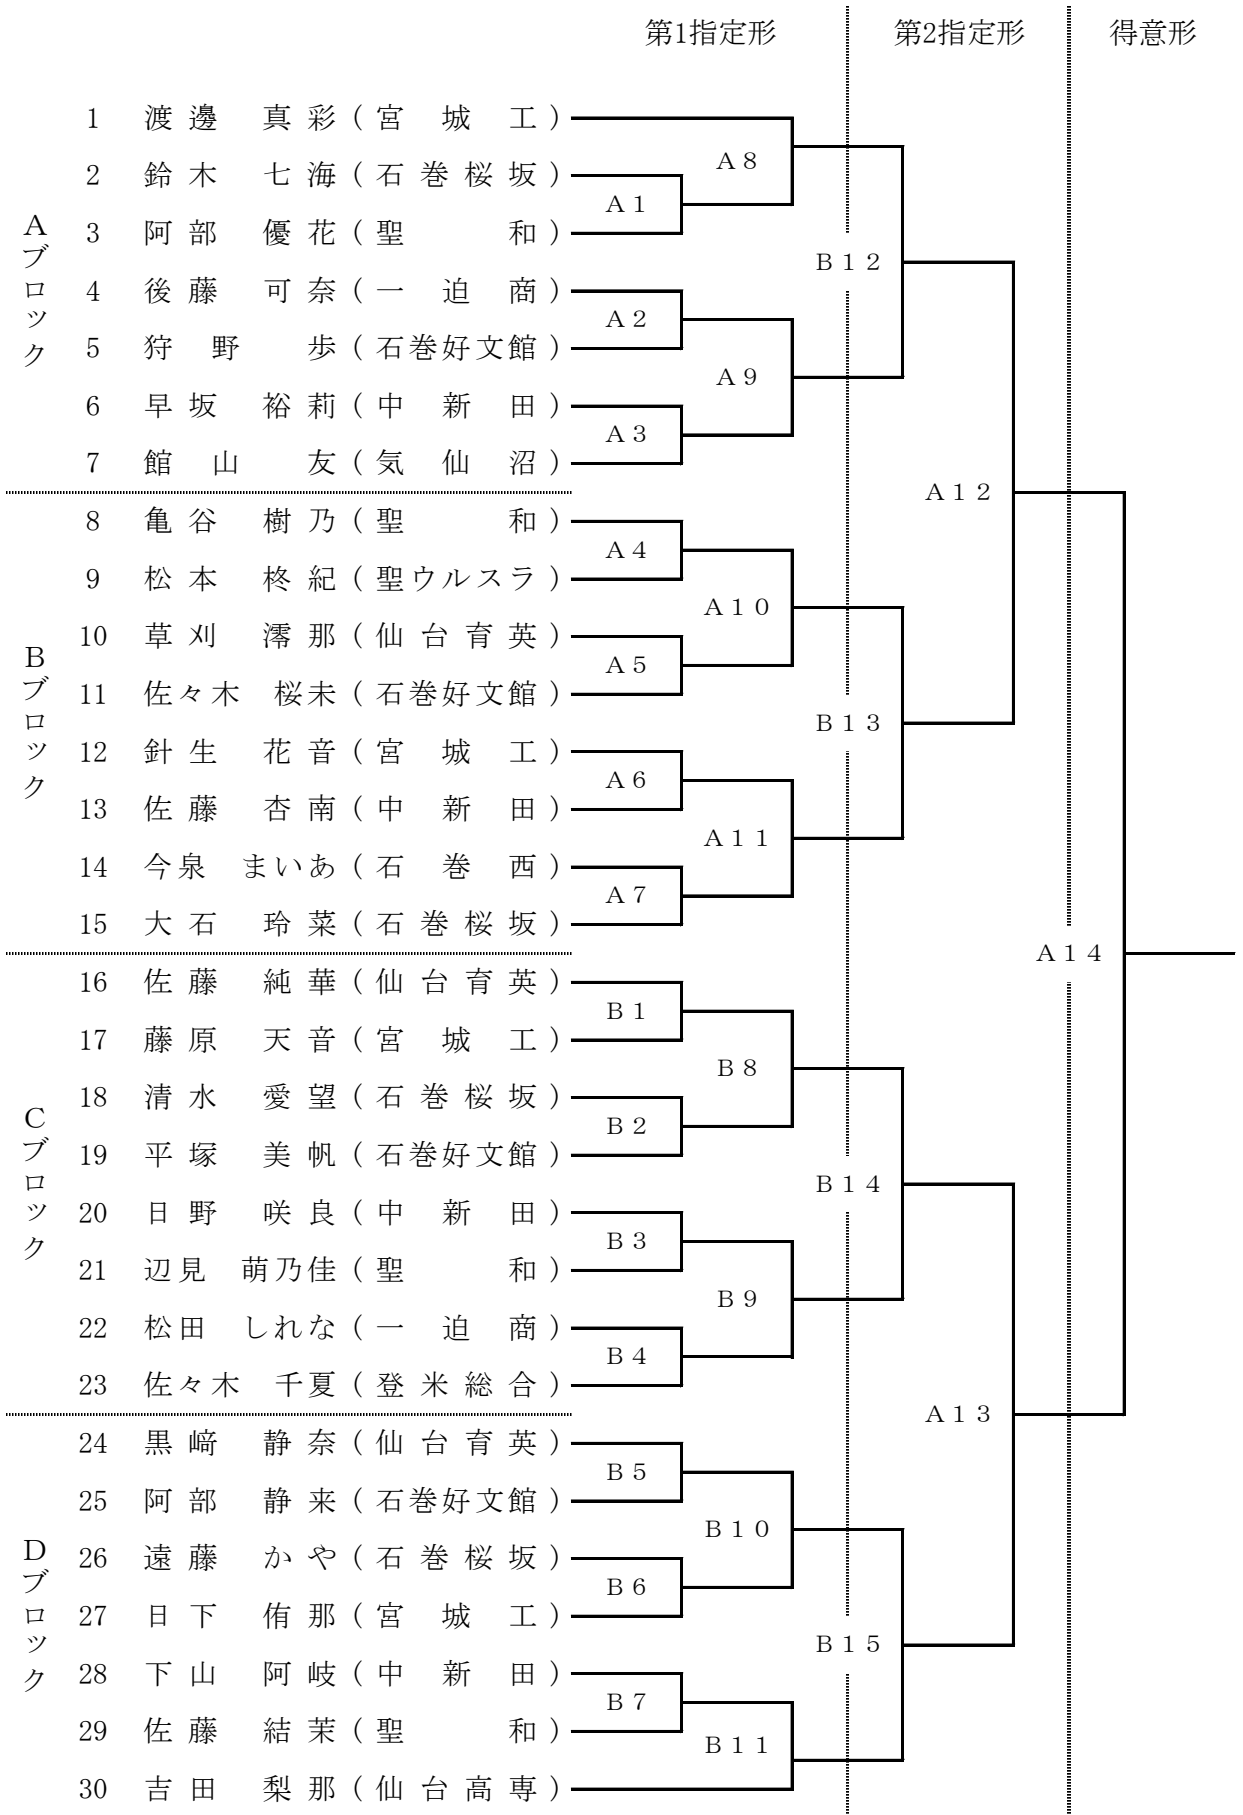

男子団体組手

東北大会第5代表決定戦

※ 宮城県水産高校が準決勝に進出した場合に実施する。
東北大会：宮城県水産高校と他 4 校 インターハイ：優勝校

女子団体組手

東北大会第5代表決定戦

※ 石巻市立桜坂高校が準決勝に進出した場合に実施する。
東北大会：石巻市立桜坂高校と他 4 校 インターハイ：優勝校

男子個人形

東北大会：ベスト4・インターハイ：優勝・準優勝

女子個人形

男子個人組手

A
ブ
ロ
ック

B
ブ
ロ
ック

東北大会第5代表決定戦 (2名)

女子個人組手

東北大会第5代表決定戦 (2名)

A	A 1 6 敗者 ()	B 1 8
B	A 1 7 敗者 ()	
C	B 1 6 敗者 ()	B 1 9
D	B 1 7 敗者 ()	

東北大会：ベスト6・インターハイ：優勝・準優勝