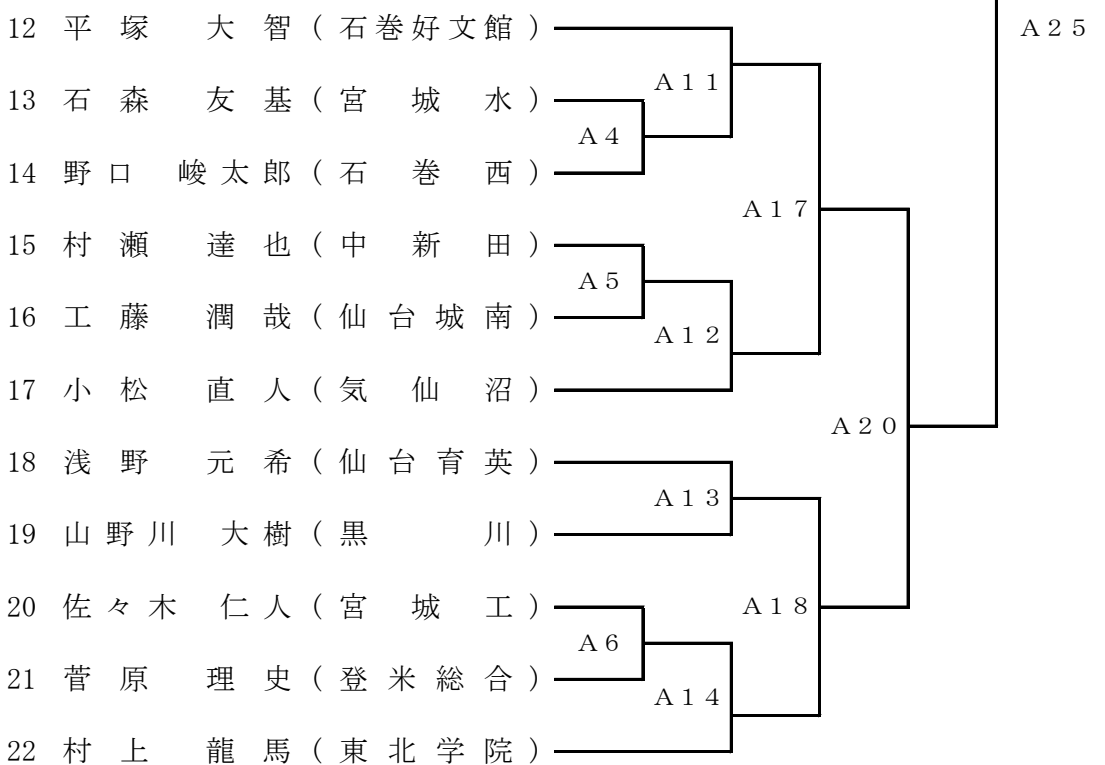

男子団体組手

東北大会第5代表決定戦

※ 宮城県水産高校が準決勝に進出した場合に実施する。
東北大会：宮城県水産高校と他 4 校 インターハイ：優勝校

女子団体組手

東北大会第5代表決定戦

※ 石巻市立桜坂高校が準決勝に進出した場合に実施する。
東北大会：石巻市立桜坂高校と他 4 校 インターハイ：優勝校

男子個人形

東北大会：ベスト4・インターハイ：優勝・準優勝

女子個人形

男子個人組手

A
ブ
ロ
ック

B
ブ
ロ
ック

東北大会第5代表決定戦 (2名)

女子個人組手

東北大会第5代表決定戦 (2名)

A	A 1 6 敗者 ()	B 1 8
B	A 1 7 敗者 ()	
C	B 1 6 敗者 ()	B 1 9
D	B 1 7 敗者 ()	