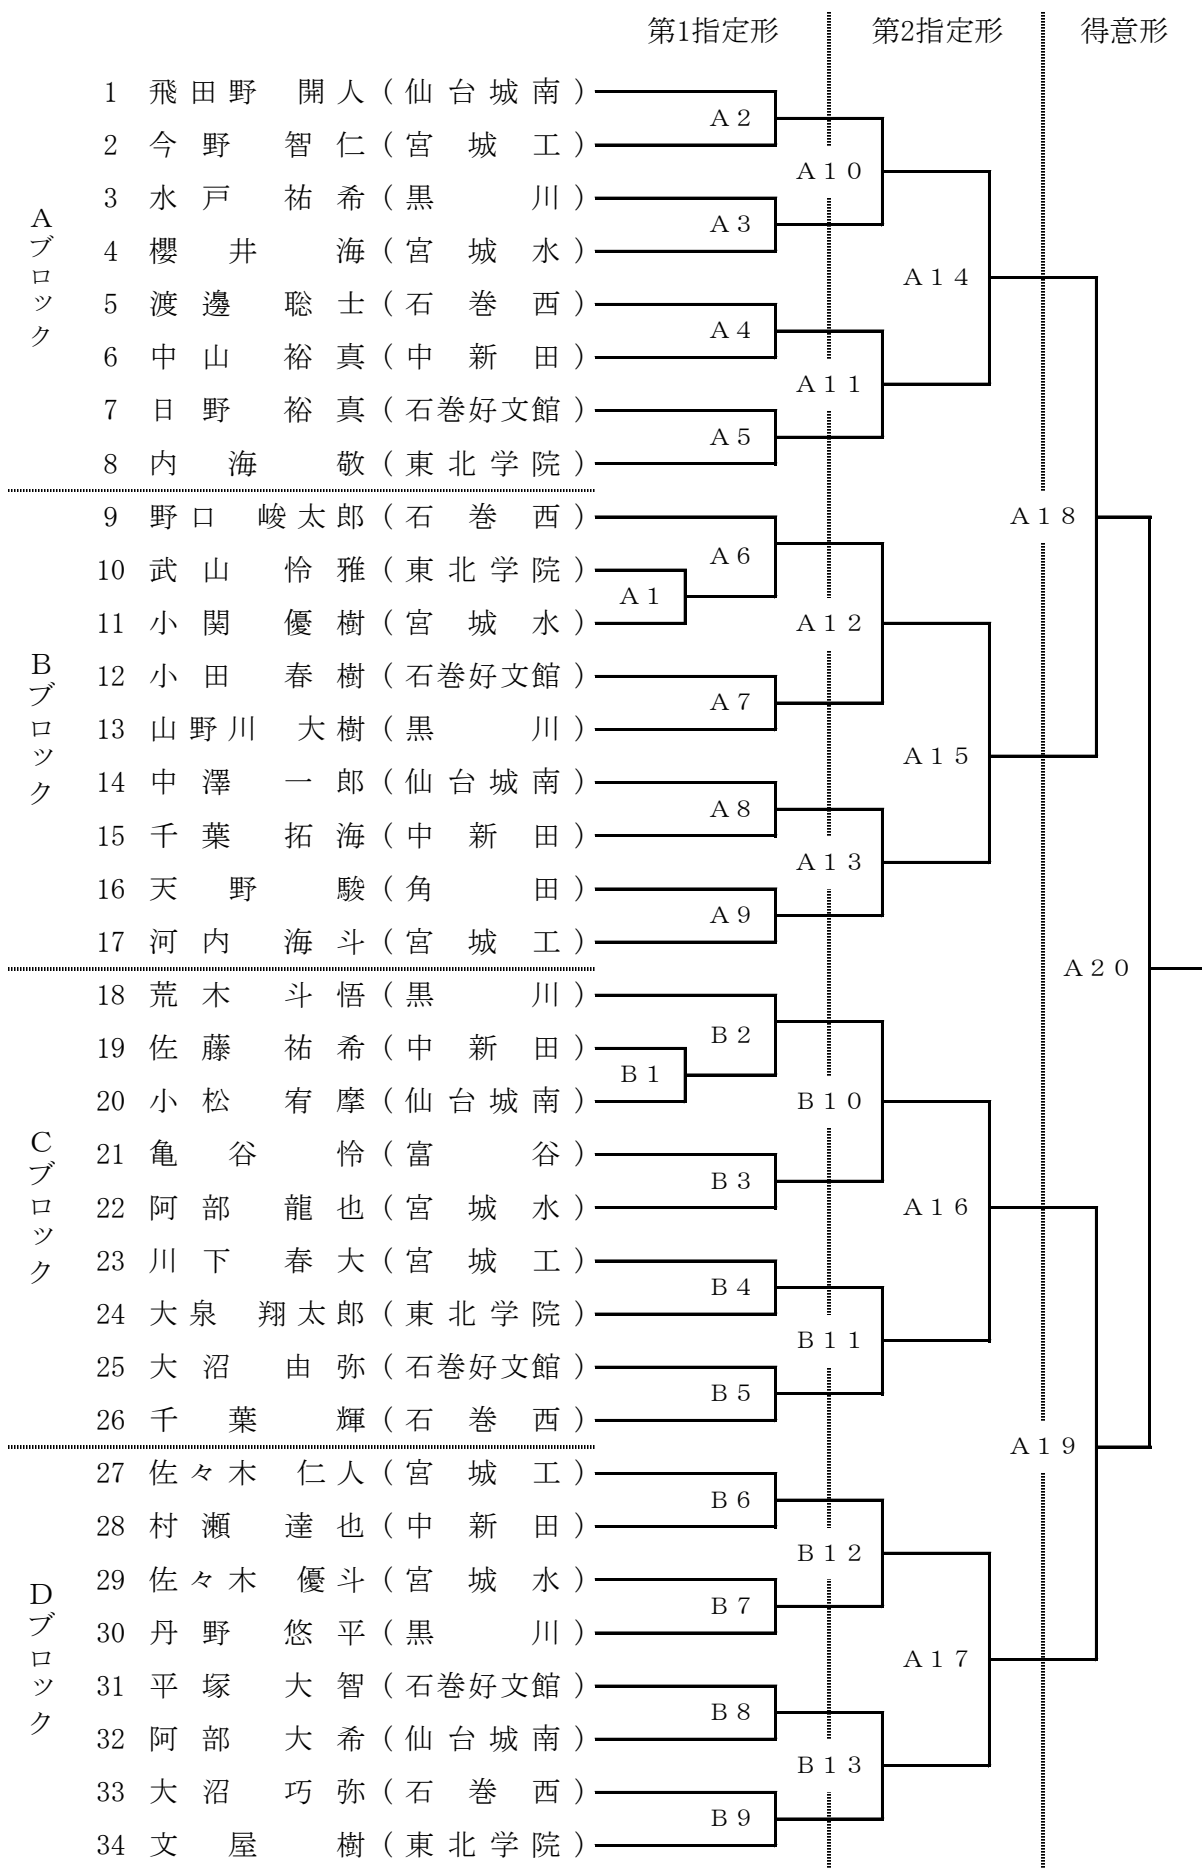

男子団体組手

東北大会第5代表決定戦

※ 宮城県水産高校が準決勝に進出した場合に実施する。
東北大会：宮城県水産高校と他 4 校 インターハイ：優勝校

女子団体組手

東北大会第5代表決定戦

※ 石巻市立桜坂高校が準決勝に進出した場合に実施する。
東北大会：石巻市立桜坂高校と他 4 校 インターハイ：優勝校

男子個人形

東北大会：ベスト4・インターハイ：優勝・準優勝

女子個人形

男子個人組手

A
ブ
ロ
ック

B
ブ
ロ
ック

東北大会第5代表決定戦 (2名)

女子個人組手

東北大会第5代表決定戦 (2名)

A	A 1 6 敗者 ()	B 1 8
B	A 1 7 敗者 ()	
C	B 1 6 敗者 ()	B 1 9
D	B 1 7 敗者 ()	

東北大会：ベスト6・インターハイ：優勝・準優勝