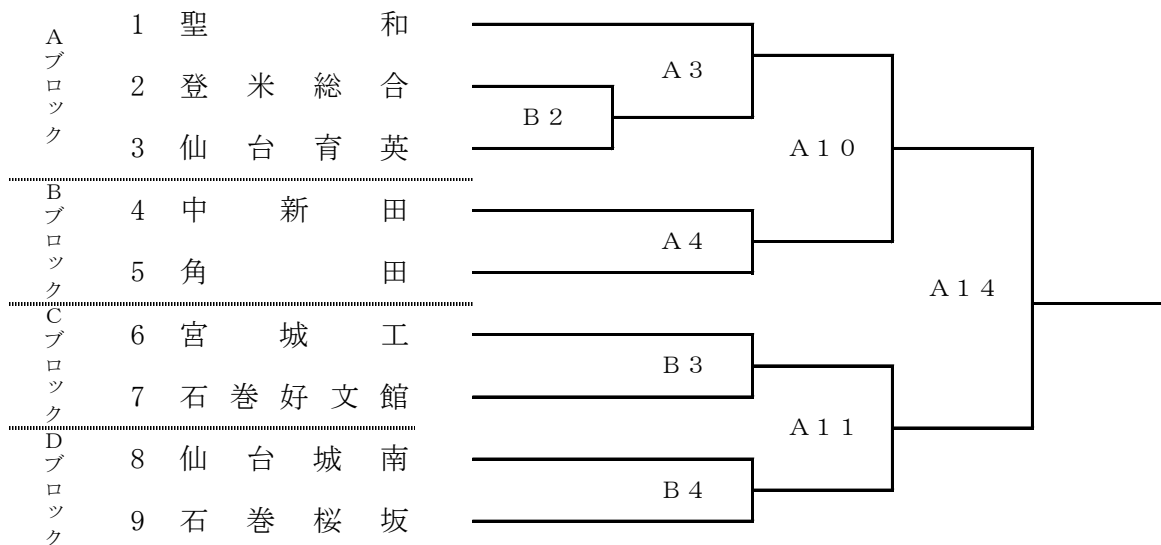

男子団体組手

東北大会第5代表決定戦

※ 宮城県水産高校が準決勝に進出した場合に実施する。
東北大会：宮城県水産高校と他 4 校 インターハイ：優勝校

女子団体組手

東北大会第5代表決定戦

※ 石巻市立桜坂高校が準決勝に進出した場合に実施する。
東北大会：石巻市立桜坂高校と他 4 校 インターハイ：優勝校

男子個人形

東北大会：ベスト4・インターハイ：優勝・準優勝