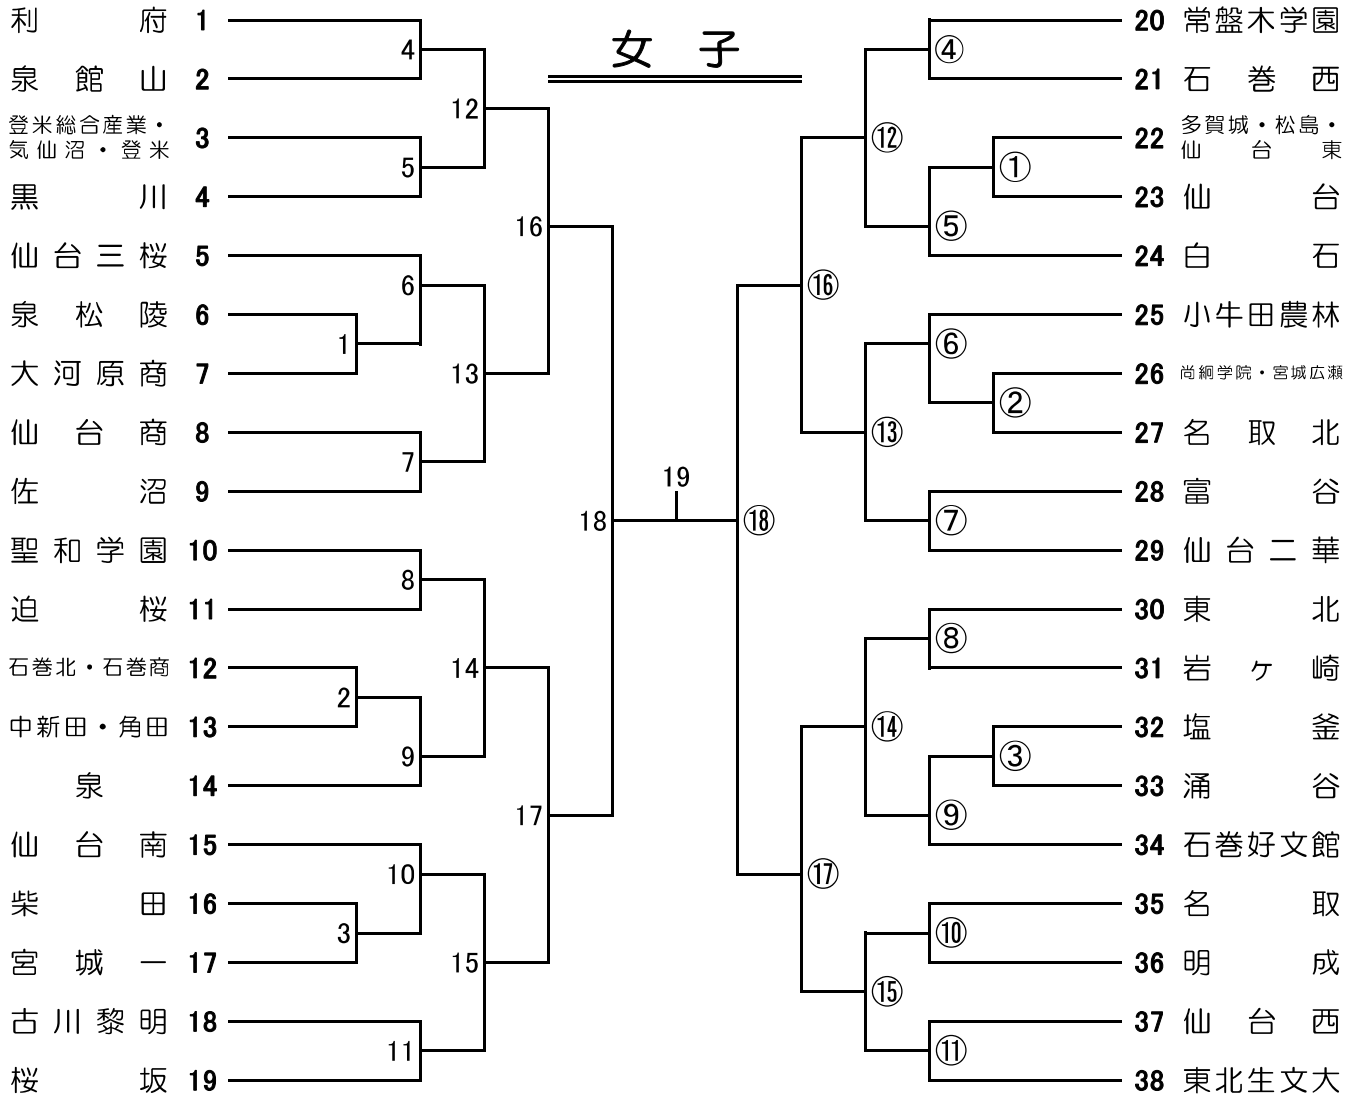

# 第66回宮城県高等学校総合体育大会 ソフトボール競技組合せ

期日 平成29年6月3日(土)~5日(月) 会場 東松島市鷹来の森運動公園  
石巻西高校, 石巻好文館高校

**男子**

# 運 行 表

	6月3日(土)				6月4日(日)				6月5日(月)	
	9:30	11:15	13:00	14:45	9:30	11:15	13:00	14:45	9:30	11:30
<b>A</b> 鷹来の森 運動公園 A	5	8	⑦	4	⑬	12	14	16	18	19
<b>B</b> 鷹来の森 運動公園 B	1	7	6	/	イ	ニ	ホ	/	∧ 10:30	
<b>C</b> 鷹来の森 運動公園 C	2	⑧	9	/	ハ	口	/	/		
<b>D</b> 鷹来の森 運動公園 D	3	11	10	⑪	⑮	13	⑰	⑯	⑱	
<b>E</b> 鷹来の森 運動公園 E	/	/	/	/	⑭	⑫	15	17		
<b>G</b> 石巻西高校	①	⑩	⑤	④						
<b>H</b> 石巻好文館 高校	②	③	⑥	⑨						