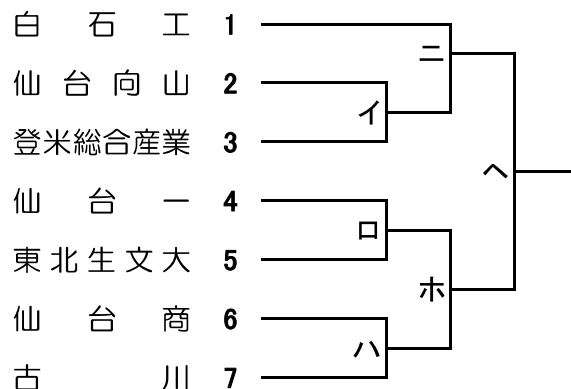

# 第66回宮城県高等学校総合体育大会 ソフトボール競技組合せ

期日 平成29年6月3日(土)~5日(月) 会場 東松島市鷹来の森運動公園  
石巻西高校, 石巻好文館高校

**男子**

# 運 行 表

	6月3日(土)				6月4日(日)				6月5日(月)	
	9:30	11:15	13:00	14:45	9:30	11:15	13:00	14:45	9:30	11:30
<b>A</b> 鷹来の森 運動公園 A	5	8	⑦	4	⑬	12	14	16	18	19
<b>B</b> 鷹来の森 運動公園 B	1	7	6	/	イ	ニ	ホ	/	∧ 10:30	
<b>C</b> 鷹来の森 運動公園 C	2	⑧	9	/	ハ	口	/	/		
<b>D</b> 鷹来の森 運動公園 D	3	11	10	⑪	⑮	13	⑰	⑯	⑱	
<b>E</b> 鷹来の森 運動公園 E	/	/	/	/	⑭	⑫	15	17		
<b>G</b> 石巻西高校	①	⑩	⑤	④						
<b>H</b> 石巻好文館 高校	②	③	⑥	⑨						