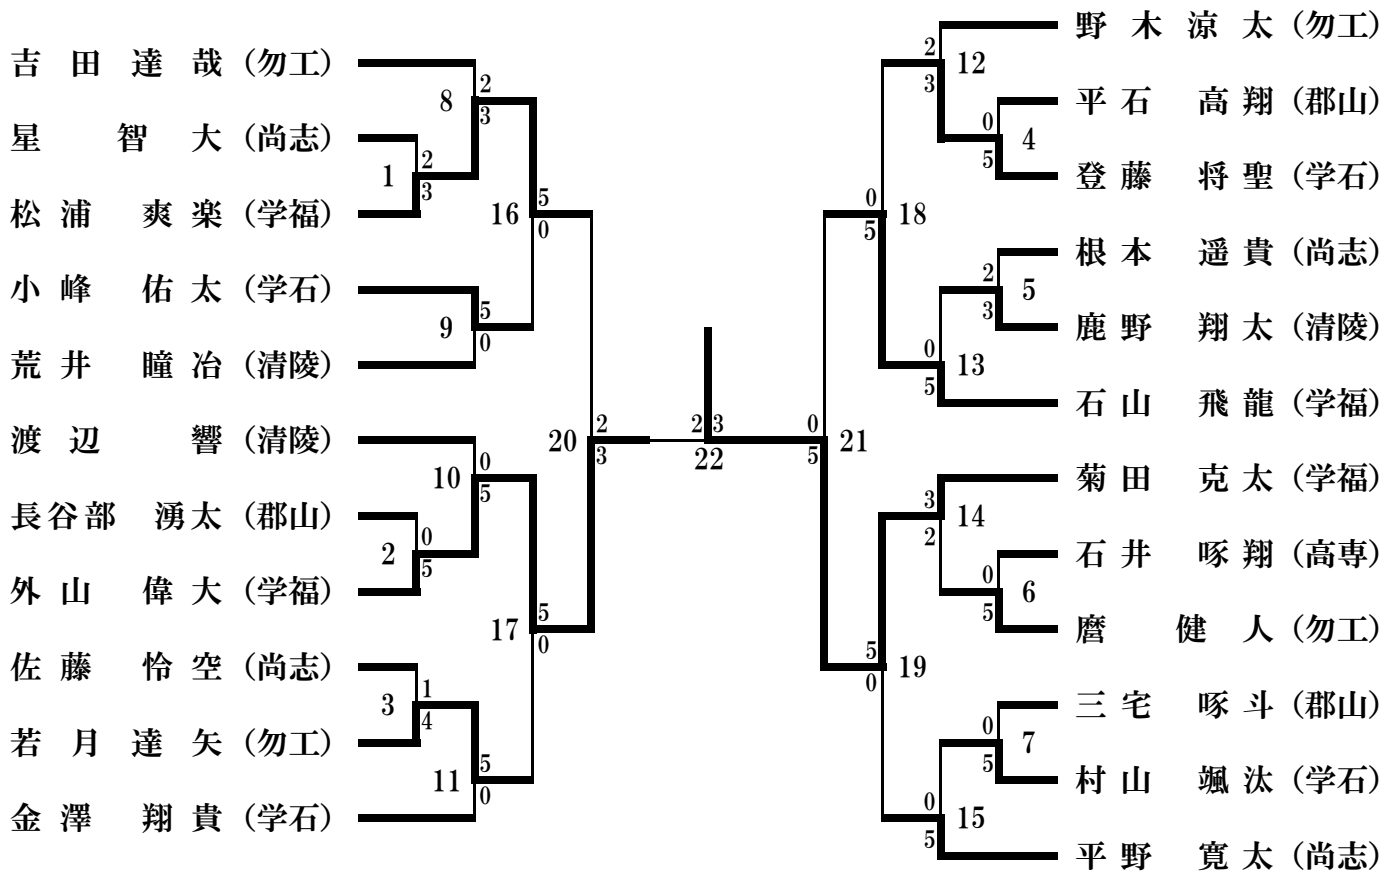

5. 男子個人形試合トーナメント表

回戦数	試合番号	指定演武形
1・2回戦	1~15	第1指定形
3回戦・準決勝	16~21	第2指定形
決勝	22	自由形 (ただし、準決勝まで演じた形以外)

順位

- 1位 菊田 克太 (学福)
- 2位 外山 偉大 (学福)
- 3位 松浦 爽楽 (学福)
- 3位 石山 飛龍 (学福)

東北大会出場 4名