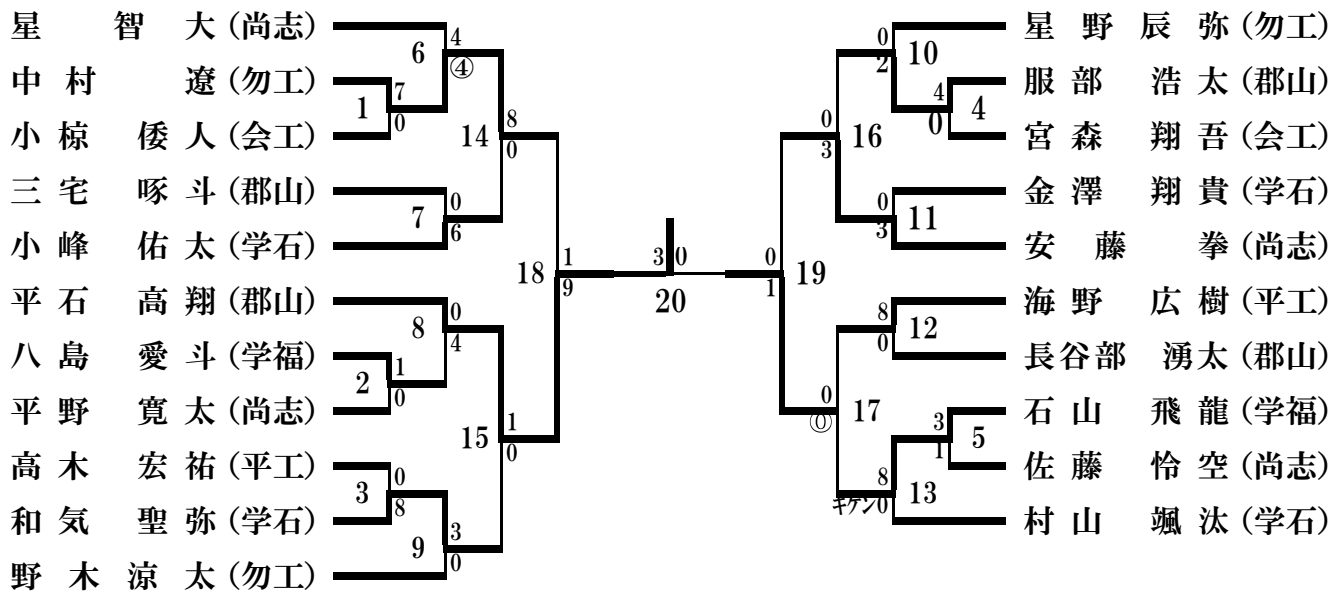

2. 男子個人組手試合トーナメント表

イ. -61kg級

順位 1位 八島 愛斗 (学福)
2位 石山 飛龍 (学福)

3位 中村 遼 (勿工)
3位 安藤 拳 (尚志)