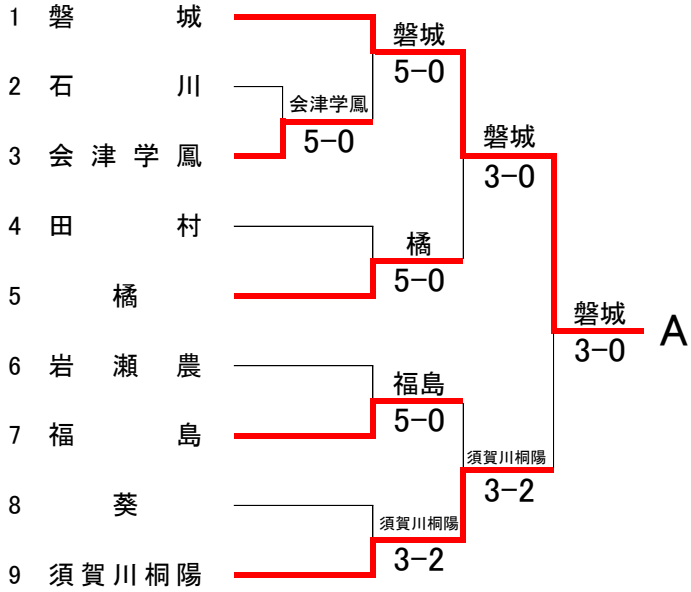

男子団体戦

決勝リーグ戦

	学校名	A	B	C	D	勝敗	勝利試合数	ゲーム率	順位
A	磐城		×	○	○	2勝1敗	8		3位
B	日大東北	○		×	○	2勝1敗	9	0.5031	2位
C	安積	×	○		○	2勝1敗	9	0.5588	1位
D	福島成蹊	×	×	×		0勝3敗	4		4位