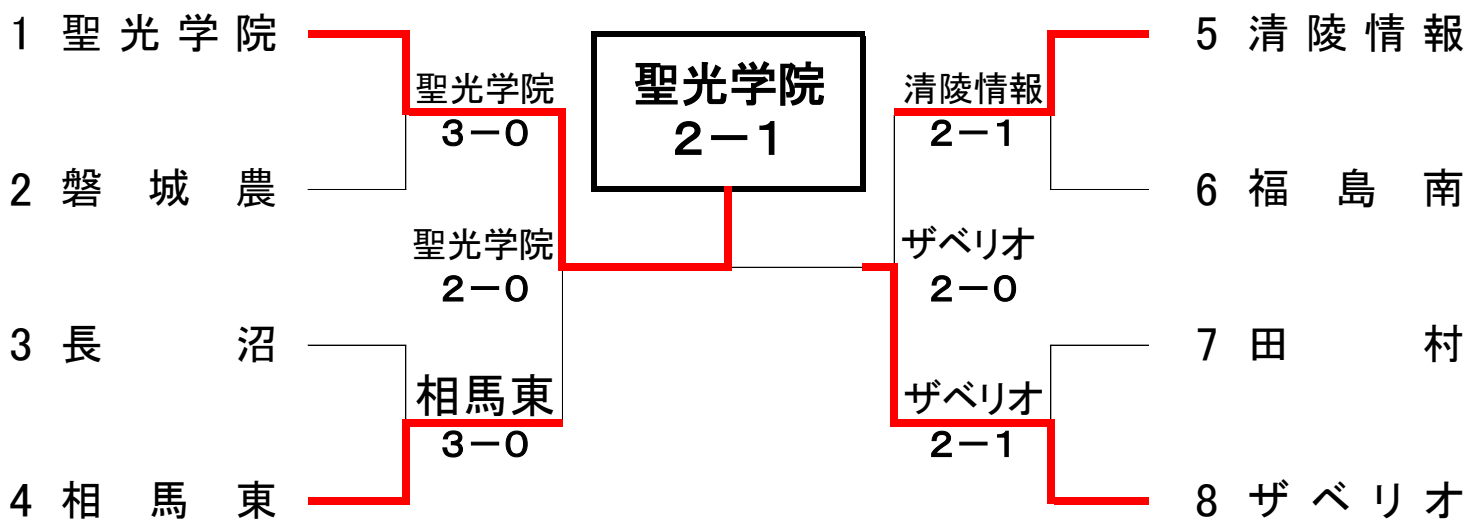

女子団体戦(4人制)