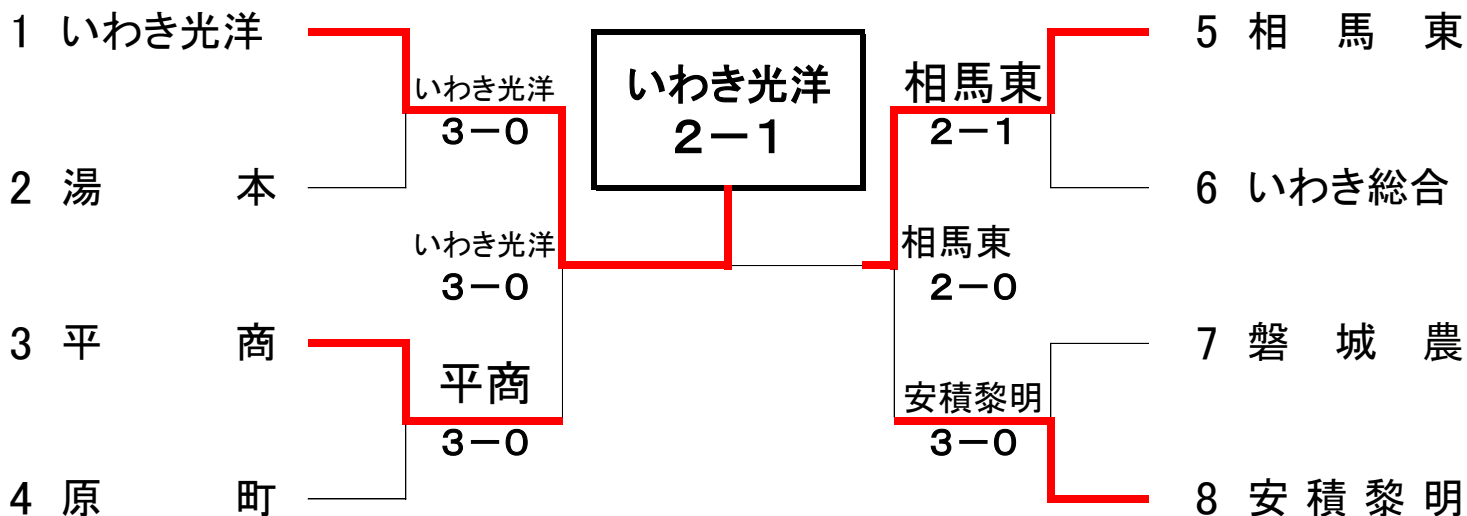

男子団体戦(4人制)