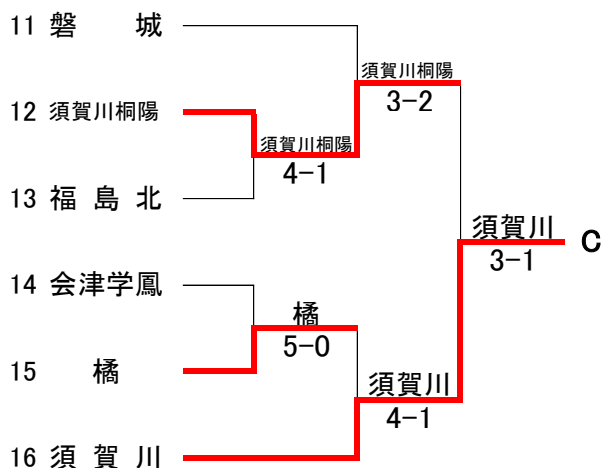

女子団体戦

決勝リーグ戦

	学校名	A	B	C	D	勝数	勝利試合数	ゲーム率	順位
A	磐城桜が丘		×	×	×	0-3			4
B	日大東北	○		×	×	1-2			3
C	須賀川	○	○		×	2-1			2
D	安積	○	○	○		3-0			1
		3-2	3-2	2-3	2-3				
		3-2	3-2	2-3	2-3				
		3-2	3-2	2-3	2-3				
		3-2	3-2	3-2