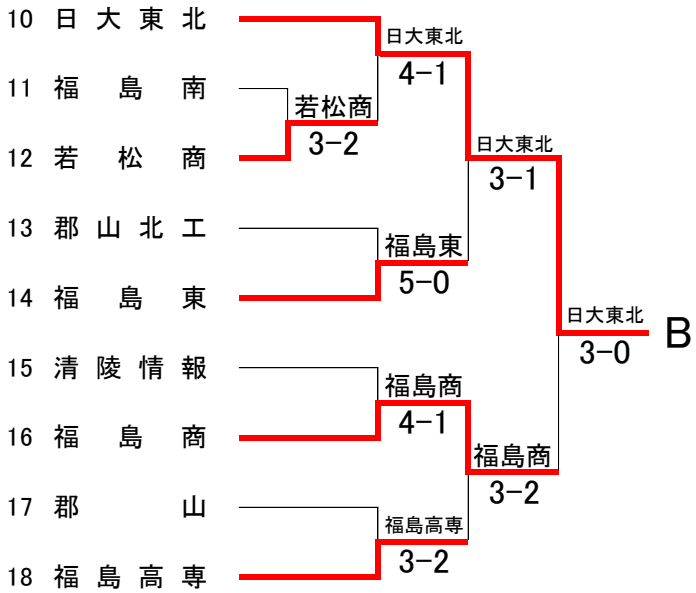

男子団体戦

決勝リーグ戦

	学校名	A	B	C	D	勝敗	勝利試合数	ゲーム率	順位
A	磐城		×	○	○	2勝1敗	8		3位
B	日大東北	○		×	○	2勝1敗	9	0.5031	2位
C	安積	×	○		○	2勝1敗	9	0.5588	1位
D	福島成蹊	×	×	×		0勝3敗	4		4位