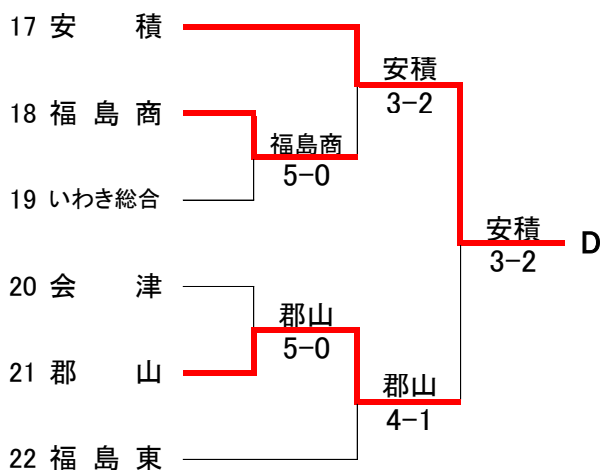

女子団体戦

決勝リーグ戦

	学校名	A	B	C	D	勝数	勝利試合数	ゲーム率	順位
A	磐城桜が丘		×	×	×	0-3			4
B	日大東北	○		×	×	1-2			3
C	須賀川	○	○		×	2-1			2
D	安積	○	○	○		3-0			1
		3-2	3-2	2-3	2-3				
		3-2	3-2	2-3	2-3				
		3-2	3-2	2-3	2-3				
		3-2	3-2	3-2