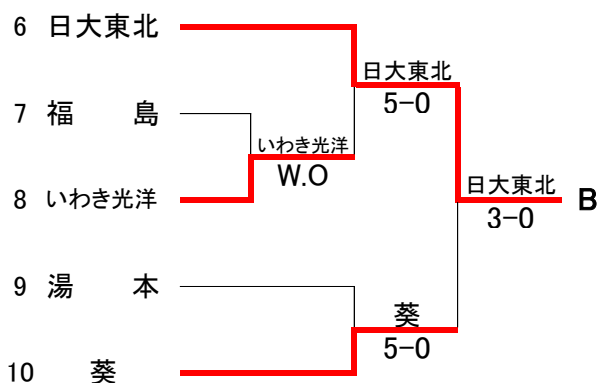

女子団体戦

決勝リーグ戦

	学校名	A	B	C	D	勝数	勝利試合数	ゲーム率	順位
A	磐城桜が丘		×	×	×	0-3			4
B	日大東北	○		×	×	1-2			3
C	須賀川	○	○		×	2-1			2
D	安積	○	○	○		3-0			1
		3-2	3-2	2-3	2-3				
		3-2	3-2	2-3	2-3				
		3-2	3-2	2-3	2-3				
		3-2	3-2	3-2