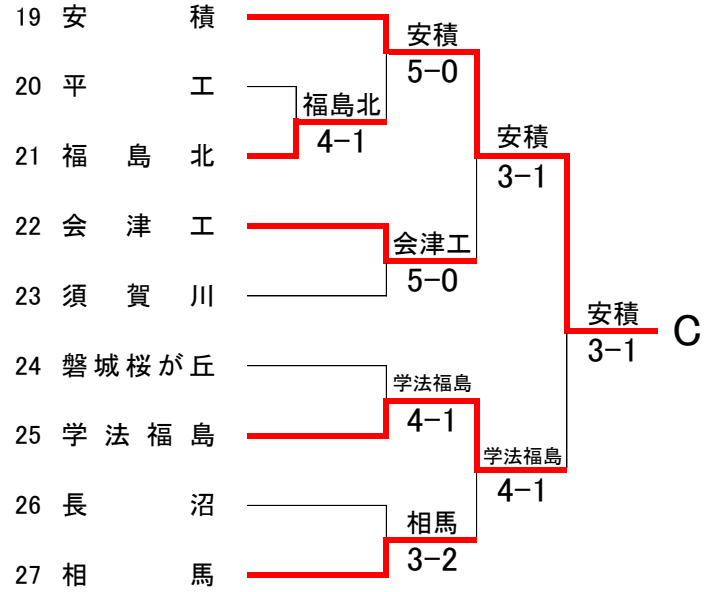

男子団体戦

決勝リーグ戦

	学校名	A	B	C	D	勝敗	勝利試合数	ゲーム率	順位
A	磐城		×	○	○	2勝1敗	8		3位
B	日大東北	○		×	○	2勝1敗	9	0.5031	2位
C	安積	×	○		○	2勝1敗	9	0.5588	1位
D	福島成蹊	×	×	×		0勝3敗	4		4位