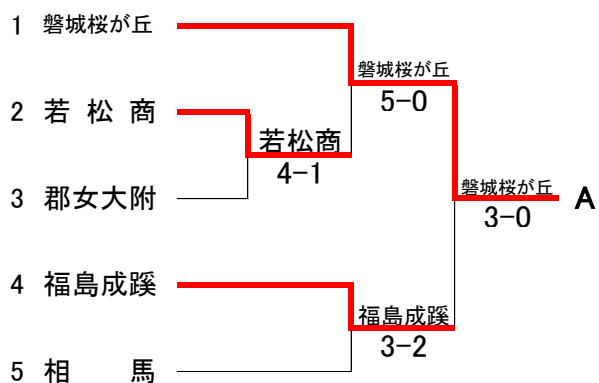

女子団体戦

決勝リーグ戦

	学校名	A	B	C	D	勝数	勝利試合数	ゲーム率	順位
A	磐城桜が丘		×	×	×	0-3			4
B	日大東北	○		×	×	1-2			3
C	須賀川	○	○		×	2-1			2
D	安積	○	○	○		3-0			1
		3-2	3-2	2-3	2-3				
		3-2	3-2	2-3	2-3				
		3-2	3-2	2-3	2-3				
		3-2	3-2	3-2