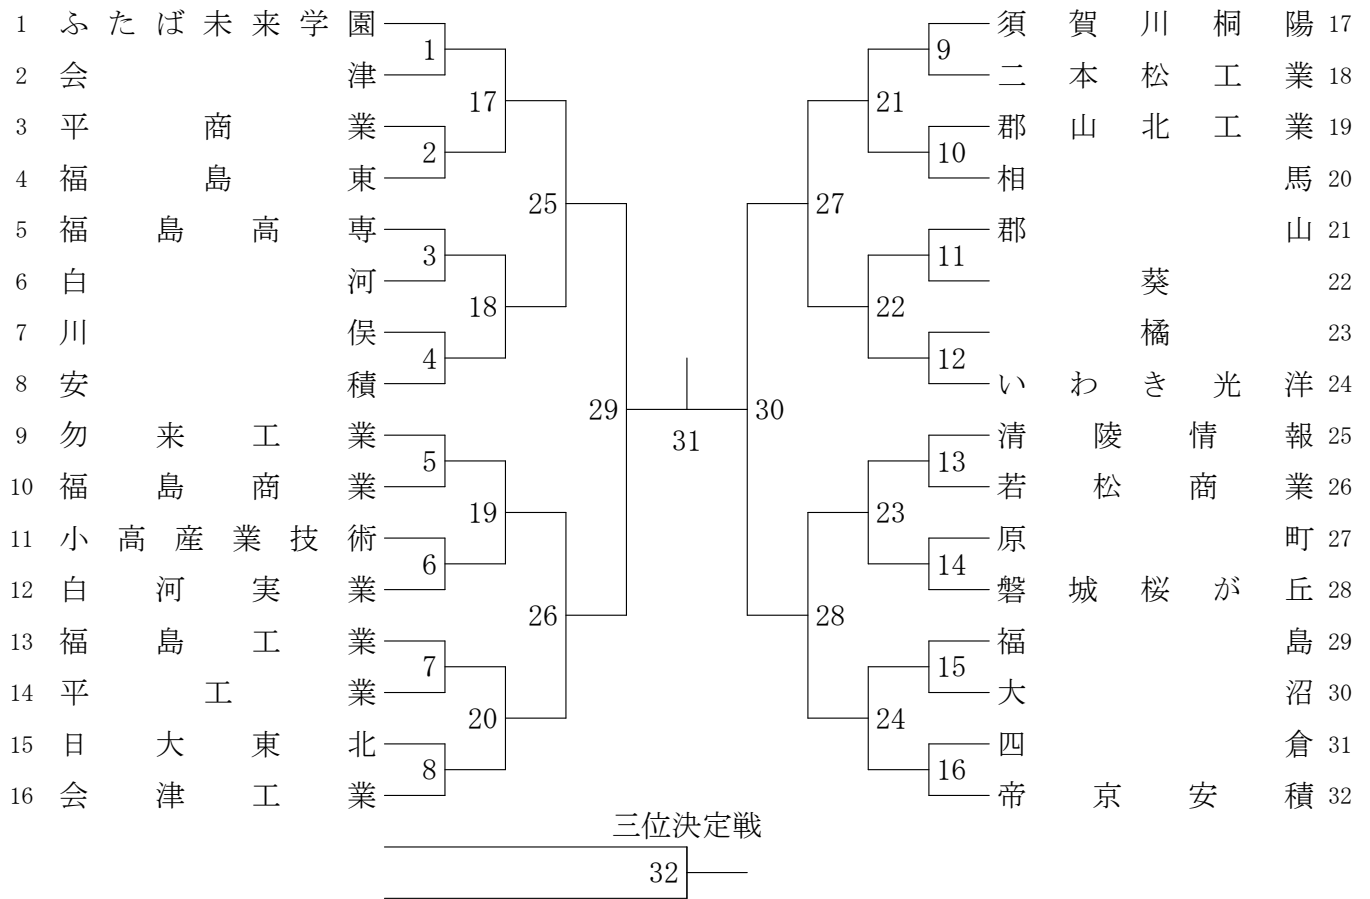

男子団体 (B T)

女子団体 (G T)

男子ダブルス (BD)

三位決定戦

女子ダブルス (GD)

三位決定戦

80

男子シングルス (B S)

三位決定戦

女子シングルス (GS)