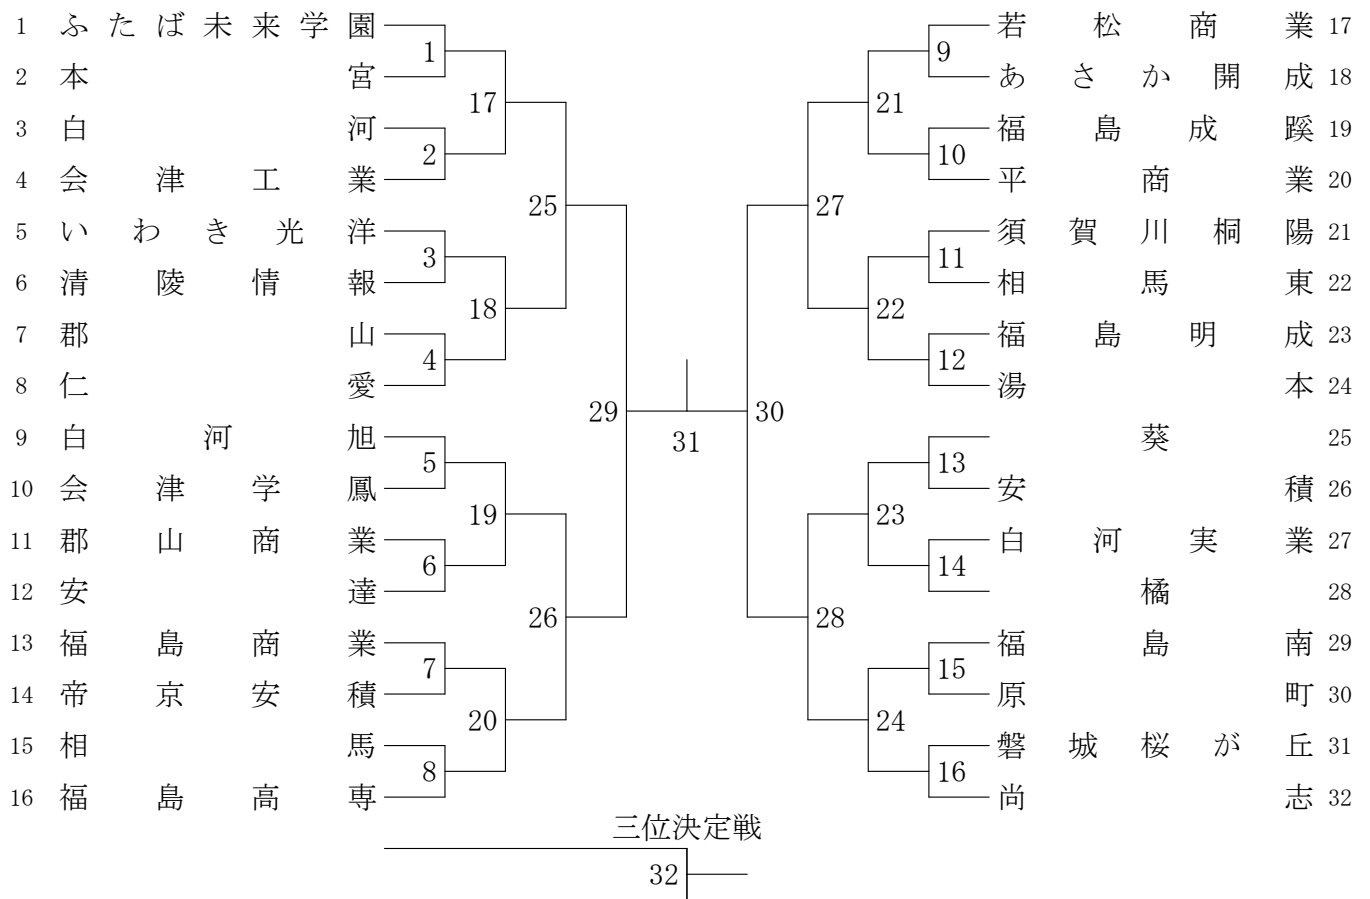

男子団体 (B T)

女子団体 (G T)

男子ダブルス (BD)

三位決定戦

女子ダブルス (GD)

三位決定戦

80

男子シングルス (B S)

三位決定戦

女子シングルス (GS)