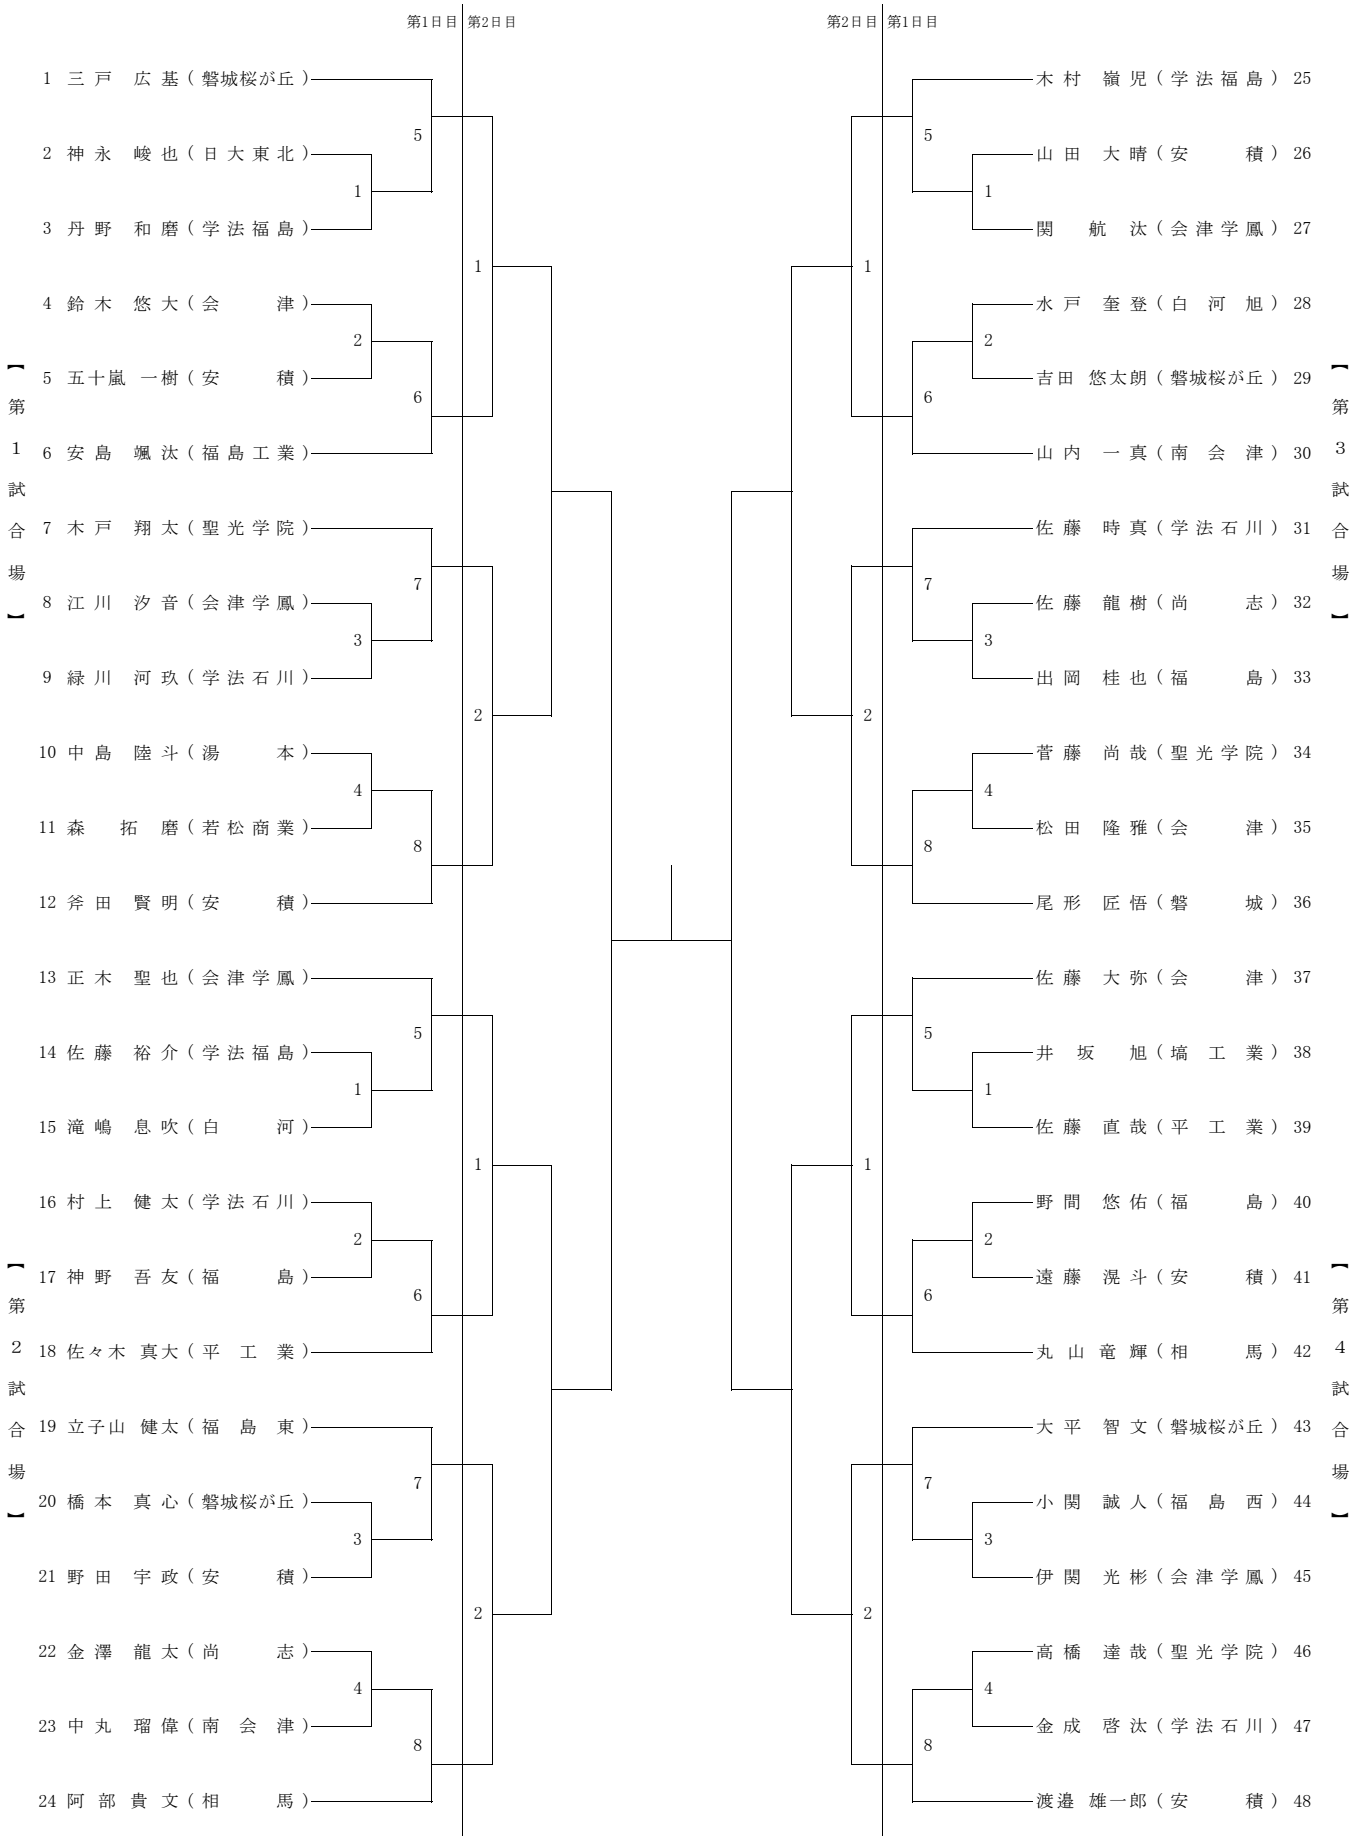

大会式次第

【開会式】

- 1 開式のことば
- 2 優勝旗・優勝杯返還
- 3 会長あいさつ
- 4 祝辞
- 5 試合上の注意
- 6 選手宣誓
- 7 閉式のことば

【閉会式】

- 1 開式のことば
- 2 成績発表
- 3 表彰
- 4 優秀選手発表
- 5 講評
- 6 閉式のことば

公開演武 日本剣道形

打太刀 廣瀬慶一
仕太刀 西山文夫

試合順序

第1日 10月28日(土) 9時00分 開会式 9時40分 試合開始

	第1試合場	第2試合場	第3試合場	第4試合場	予定時刻
1	女子団体1・2回戦 (1-7)	女子団体1・2回戦 (8-14)	女子団体1・2回戦 (15-21)	女子団体1・2回戦 (22-28)	9:40~
2	男子団体1・2回戦 (1-8)	男子団体1・2回戦 (9-16)	男子団体1・2回戦 (17-24)	男子団体1・2回戦 (25-32)	11:40~
3	女子個人1・2回戦 (1-12)	女子個人1・2回戦 (13-24)	女子個人1・2回戦 (25-36)	女子個人1・2回戦 (37-48)	14:40~
4	男子個人1・2回戦 (1-12)	男子個人1・2回戦 (13-24)	男子個人1・2回戦 (25-36)	男子個人1・2回戦 (37-48)	15:40~

第2日 10月29日(日) 9時00分 試合開始

	第1試合場	第2試合場	第3試合場	第4試合場	予定時刻
1	女子団体3回戦 (1-7)	女子団体3回戦 (8-14)	女子団体3回戦 (15-21)	女子団体3回戦 (22-28)	9:00~
2	男子団体3回戦 (1-8)	男子団体3回戦 (9-16)	男子団体3回戦 (17-24)	男子団体3回戦 (25-32)	9:30~
3	女子個人3回戦 (1-12)	女子個人3回戦 (13-24)	女子個人3回戦 (25-36)	女子個人3回戦 (37-48)	10:00~
4	男子個人3回戦 (1-12)	男子個人3回戦 (13-24)	男子個人3回戦 (25-36)	男子個人3回戦 (37-48)	10:20~
5	女子個人4回戦 (1-12)	女子個人4回戦 (13-24)	女子個人4回戦 (25-36)	女子個人4回戦 (37-48)	10:40~
6	男子個人4回戦 (1-12)	男子個人4回戦 (13-24)	男子個人4回戦 (25-36)	男子個人4回戦 (37-48)	10:50~
7	女子個人準決勝 (1-24)	女子個人準決勝 (25-48)			11:00~
8	男子個人準決勝 (1-24)	男子個人準決勝 (25-48)			11:10~
9	女子個人 決勝				11:20~
10	男子個人 決勝				11:30~
11	女子団体準決勝 (1-14)	女子団体準決勝 (15-28)			11:50~
12	男子団体準決勝 (1-16)	男子団体準決勝 (15-32)			12:20~
13	女子団体 決勝				12:50~
14	男子団体 決勝				13:20~

※試合進行状況によっては、個人・団体準決勝以降同時進行もあり得る。

男子 団 体 戦

女子団体戦

男 子 個 人 戦

女 子 個 人 戦