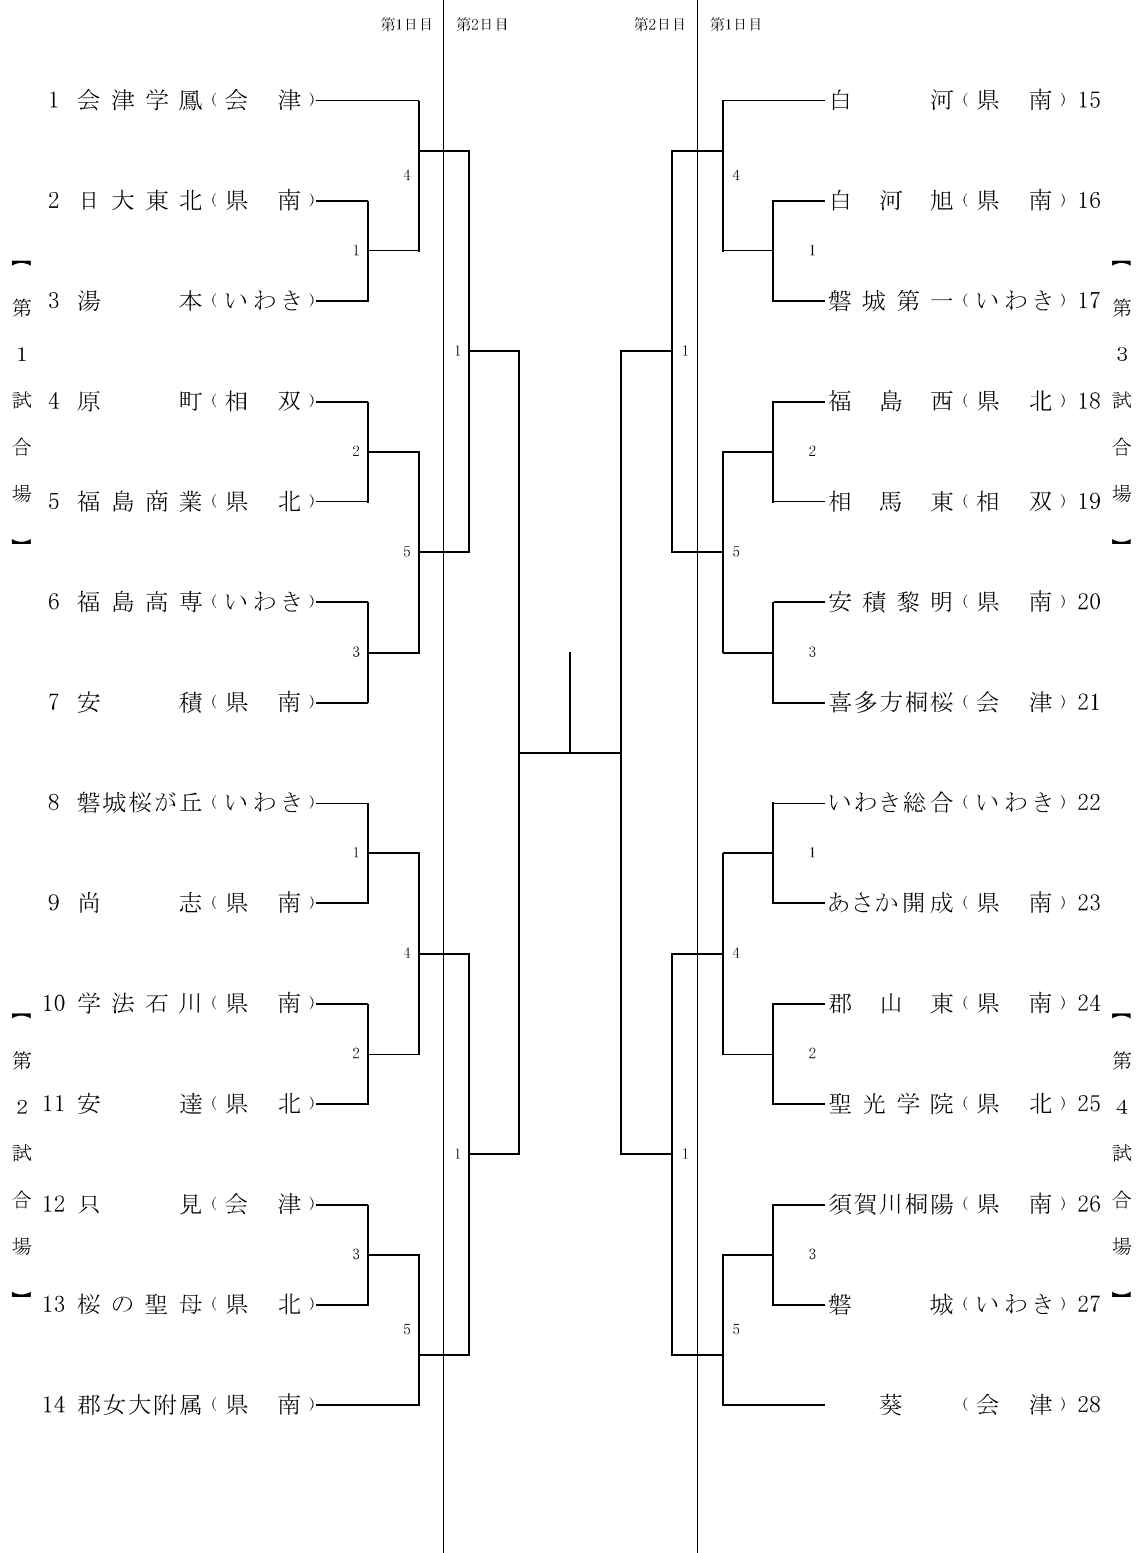

大会式次第

【開会式】

- 1 開式のことば
- 2 優勝旗・優勝杯返還
- 3 会長あいさつ
- 4 祝辞
- 5 試合上の注意
- 6 選手宣誓
- 7 閉式のことば

【閉会式】

- 1 開式のことば
- 2 成績発表
- 3 表彰
- 4 優秀選手発表
- 5 講評
- 6 閉式のことば

公開演武 日本剣道形

打太刀 廣瀬慶一
仕太刀 西山文夫

試合順序

第1日 10月28日(土) 9時00分 開会式 9時40分 試合開始

	第1試合場	第2試合場	第3試合場	第4試合場	予定時刻
1	女子団体1・2回戦 (1-7)	女子団体1・2回戦 (8-14)	女子団体1・2回戦 (15-21)	女子団体1・2回戦 (22-28)	9:40~
2	男子団体1・2回戦 (1-8)	男子団体1・2回戦 (9-16)	男子団体1・2回戦 (17-24)	男子団体1・2回戦 (25-32)	11:40~
3	女子個人1・2回戦 (1-12)	女子個人1・2回戦 (13-24)	女子個人1・2回戦 (25-36)	女子個人1・2回戦 (37-48)	14:40~
4	男子個人1・2回戦 (1-12)	男子個人1・2回戦 (13-24)	男子個人1・2回戦 (25-36)	男子個人1・2回戦 (37-48)	15:40~

第2日 10月29日(日) 9時00分 試合開始

	第1試合場	第2試合場	第3試合場	第4試合場	予定時刻
1	女子団体3回戦 (1-7)	女子団体3回戦 (8-14)	女子団体3回戦 (15-21)	女子団体3回戦 (22-28)	9:00~
2	男子団体3回戦 (1-8)	男子団体3回戦 (9-16)	男子団体3回戦 (17-24)	男子団体3回戦 (25-32)	9:30~
3	女子個人3回戦 (1-12)	女子個人3回戦 (13-24)	女子個人3回戦 (25-36)	女子個人3回戦 (37-48)	10:00~
4	男子個人3回戦 (1-12)	男子個人3回戦 (13-24)	男子個人3回戦 (25-36)	男子個人3回戦 (37-48)	10:20~
5	女子個人4回戦 (1-12)	女子個人4回戦 (13-24)	女子個人4回戦 (25-36)	女子個人4回戦 (37-48)	10:40~
6	男子個人4回戦 (1-12)	男子個人4回戦 (13-24)	男子個人4回戦 (25-36)	男子個人4回戦 (37-48)	10:50~
7	女子個人準決勝 (1-24)	女子個人準決勝 (25-48)			11:00~
8	男子個人準決勝 (1-24)	男子個人準決勝 (25-48)			11:10~
9	女子個人 決勝				11:20~
10	男子個人 決勝				11:30~
11	女子団体準決勝 (1-14)	女子団体準決勝 (15-28)			11:50~
12	男子団体準決勝 (1-16)	男子団体準決勝 (15-32)			12:20~
13	女子団体 決勝				12:50~
14	男子団体 決勝				13:20~

※試合進行状況によっては、個人・団体準決勝以降同時進行もあり得る。

男子 団 体 戦

女子団体戦

男 子 個 人 戦

女 子 個 人 戦