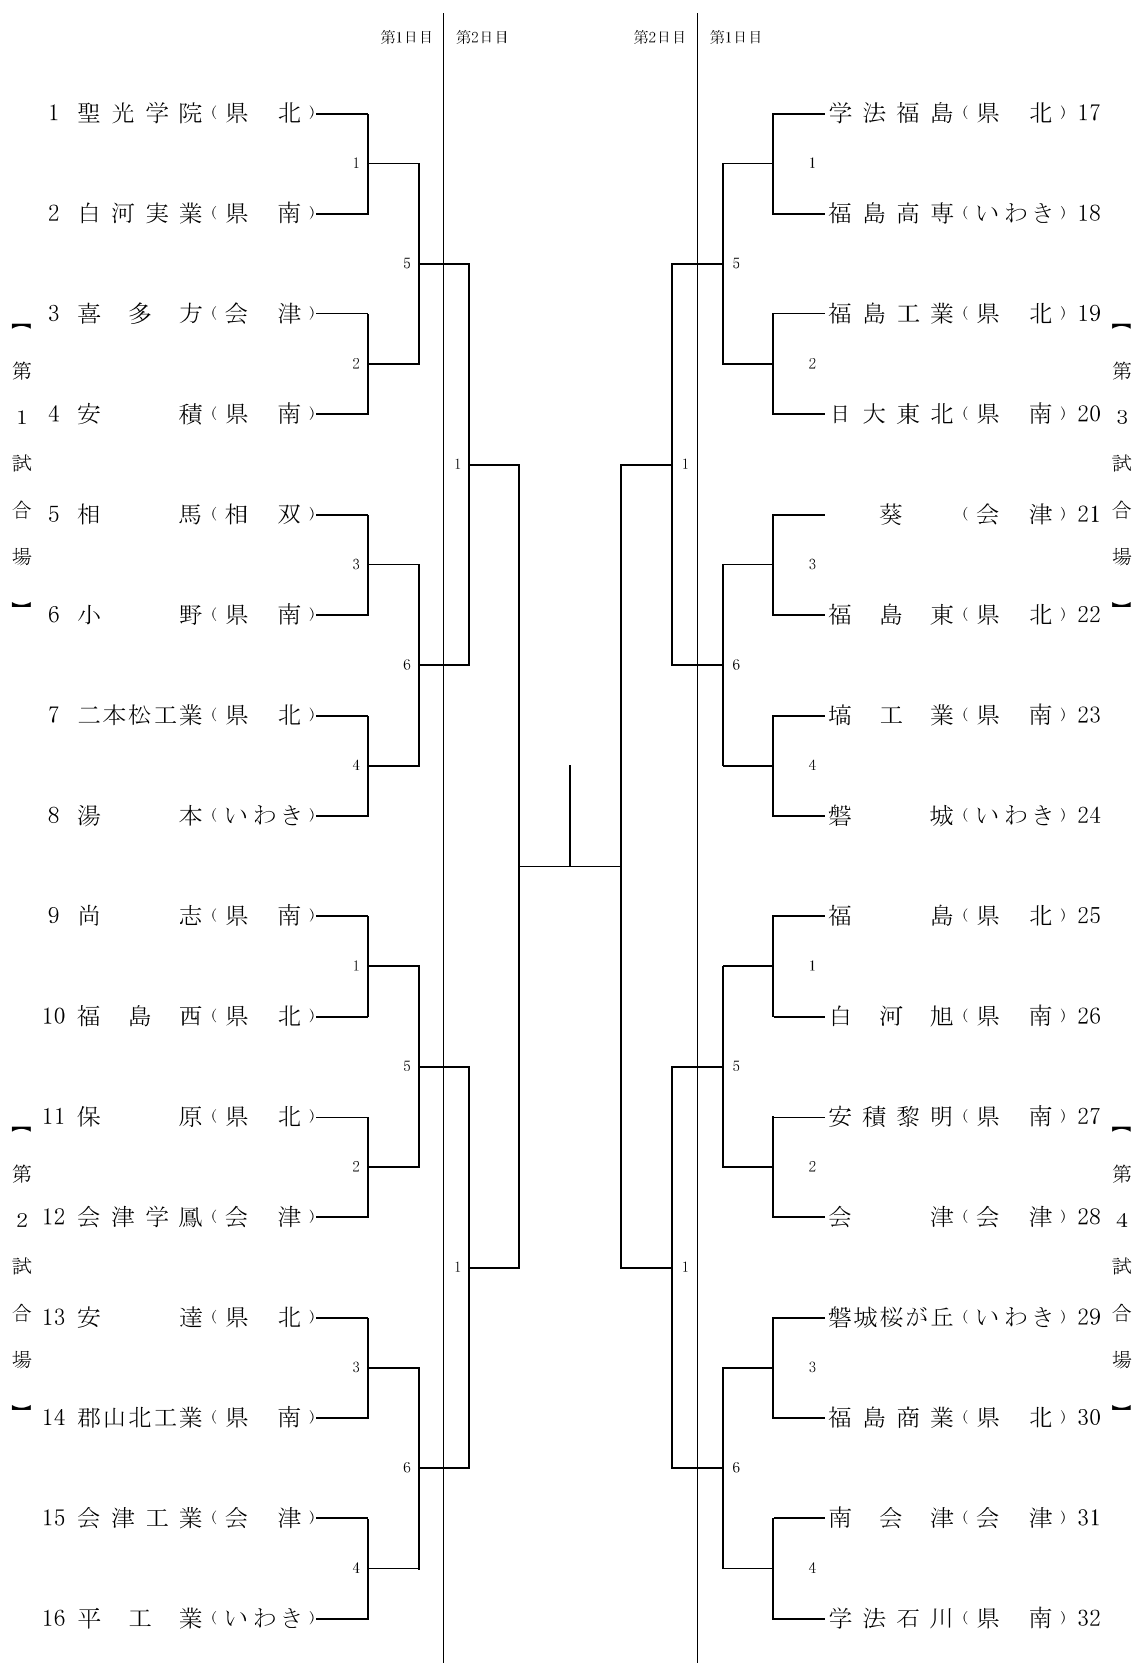

大会式次第

【開会式】

1. 1 開式のことば
2. 2 優勝旗・優勝杯返還
3. 3 会長あいさつ
4. 4 祝辞
5. 5 試合上の注意
6. 6 選手宣誓
7. 7 閉式のことば

【閉会式】

1. 1 開式のことば
2. 2 成績発表
3. 3 表彰
4. 4 優秀選手発表
5. 5 講評
6. 6 閉式のことば

公開演武 日本剣道形

打太刀 廣瀬慶一
仕太刀 西山文夫

試合順序

第1日 10月28日(土) 9時00分 開会式 9時40分 試合開始

	第1試合場	第2試合場	第3試合場	第4試合場	予定時刻
1	女子団体1・2回戦 (1-7)	女子団体1・2回戦 (8-14)	女子団体1・2回戦 (15-21)	女子団体1・2回戦 (22-28)	9:40~
2	男子団体1・2回戦 (1-8)	男子団体1・2回戦 (9-16)	男子団体1・2回戦 (17-24)	男子団体1・2回戦 (25-32)	11:40~
3	女子個人1・2回戦 (1-12)	女子個人1・2回戦 (13-24)	女子個人1・2回戦 (25-36)	女子個人1・2回戦 (37-48)	14:40~
4	男子個人1・2回戦 (1-12)	男子個人1・2回戦 (13-24)	男子個人1・2回戦 (25-36)	男子個人1・2回戦 (37-48)	15:40~

第2日 10月29日(日) 9時00分 試合開始

	第1試合場	第2試合場	第3試合場	第4試合場	予定時刻
1	女子団体3回戦 (1-7)	女子団体3回戦 (8-14)	女子団体3回戦 (15-21)	女子団体3回戦 (22-28)	9:00~
2	男子団体3回戦 (1-8)	男子団体3回戦 (9-16)	男子団体3回戦 (17-24)	男子団体3回戦 (25-32)	9:30~
3	女子個人3回戦 (1-12)	女子個人3回戦 (13-24)	女子個人3回戦 (25-36)	女子個人3回戦 (37-48)	10:00~
4	男子個人3回戦 (1-12)	男子個人3回戦 (13-24)	男子個人3回戦 (25-36)	男子個人3回戦 (37-48)	10:20~
5	女子個人4回戦 (1-12)	女子個人4回戦 (13-24)	女子個人4回戦 (25-36)	女子個人4回戦 (37-48)	10:40~
6	男子個人4回戦 (1-12)	男子個人4回戦 (13-24)	男子個人4回戦 (25-36)	男子個人4回戦 (37-48)	10:50~
7	女子個人準決勝 (1-24)	女子個人準決勝 (25-48)			11:00~
8	男子個人準決勝 (1-24)	男子個人準決勝 (25-48)			11:10~
9	女子個人 決勝				11:20~
10	男子個人 決勝				11:30~
11	女子団体準決勝 (1-14)	女子団体準決勝 (15-28)			11:50~
12	男子団体準決勝 (1-16)	男子団体準決勝 (15-32)			12:20~
13	女子団体 決勝				12:50~
14	男子団体 決勝				13:20~

※試合進行状況によっては、個人・団体準決勝以降同時進行もあり得る。

男子 団 体 戦