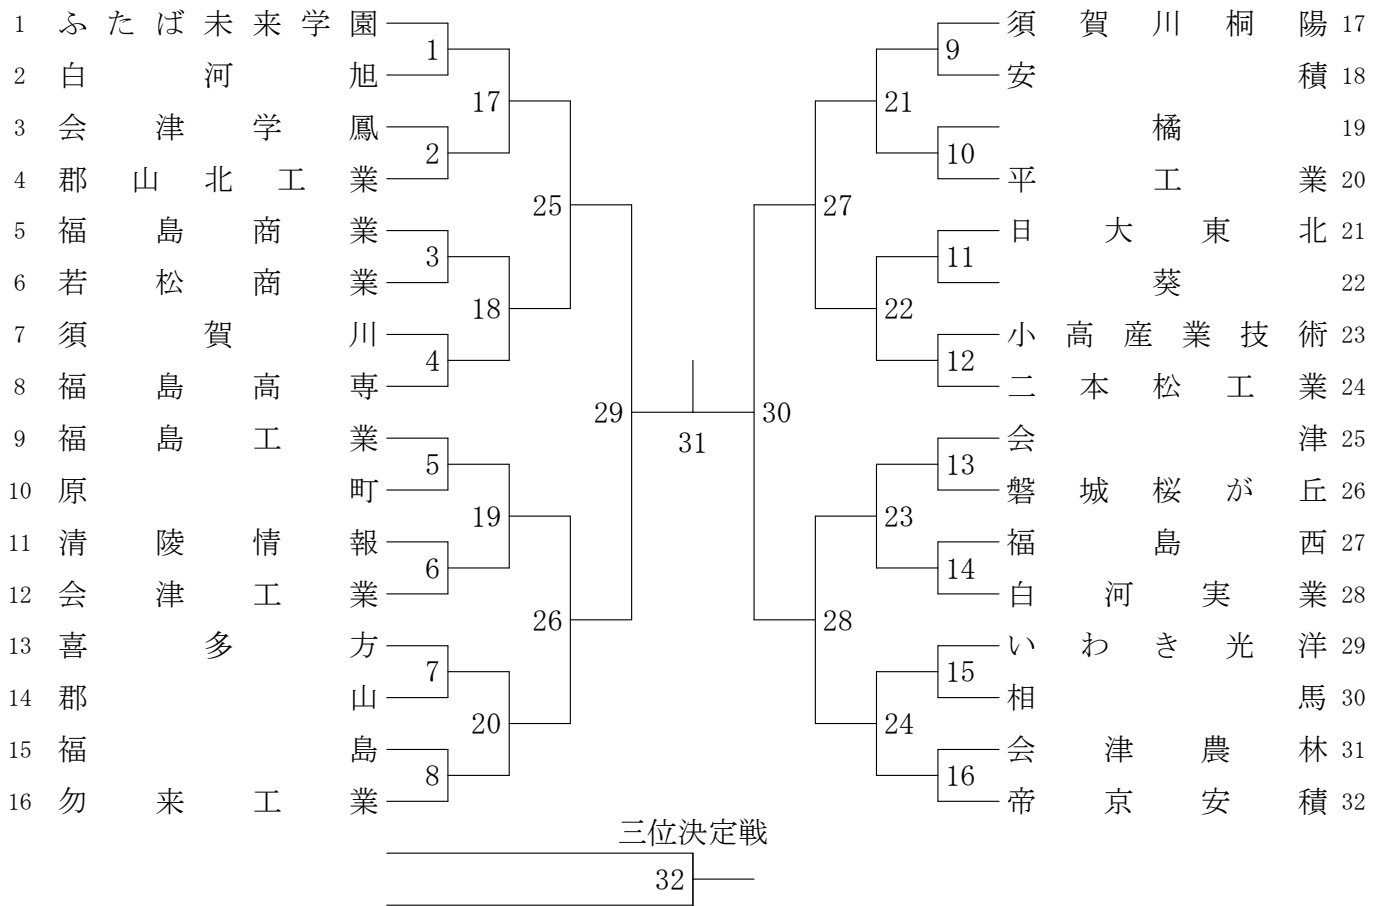

男子団体 (B T)

女子団体 (G T)

# 男子ダブルス (BD)

三位決定戦

男子シングルス (B S)