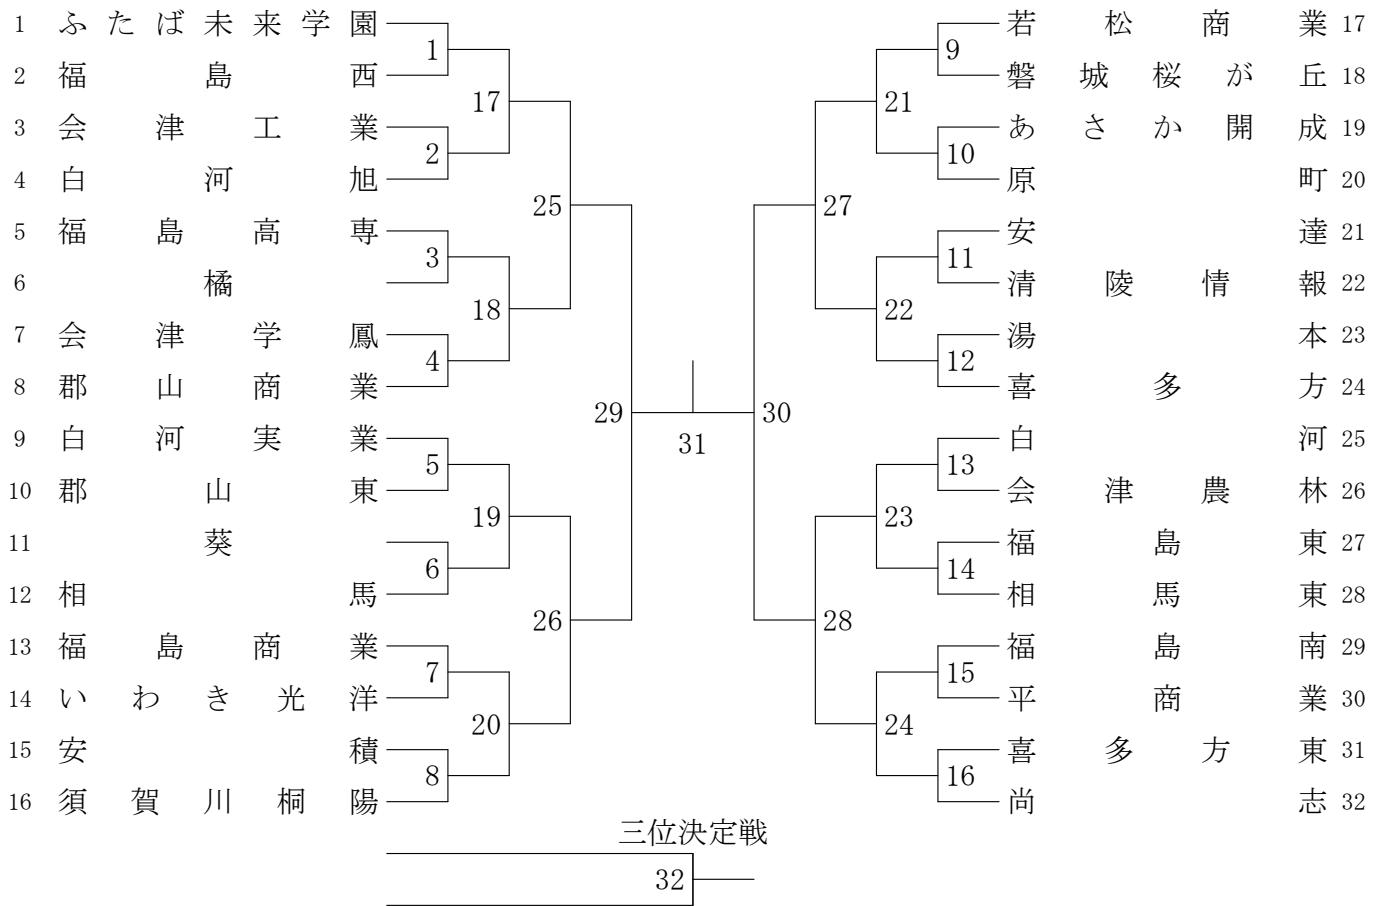

男子団体 (B T)

女子団体 (G T)

# 男子ダブルス (BD)

三位決定戦

男子シングルス (B S)