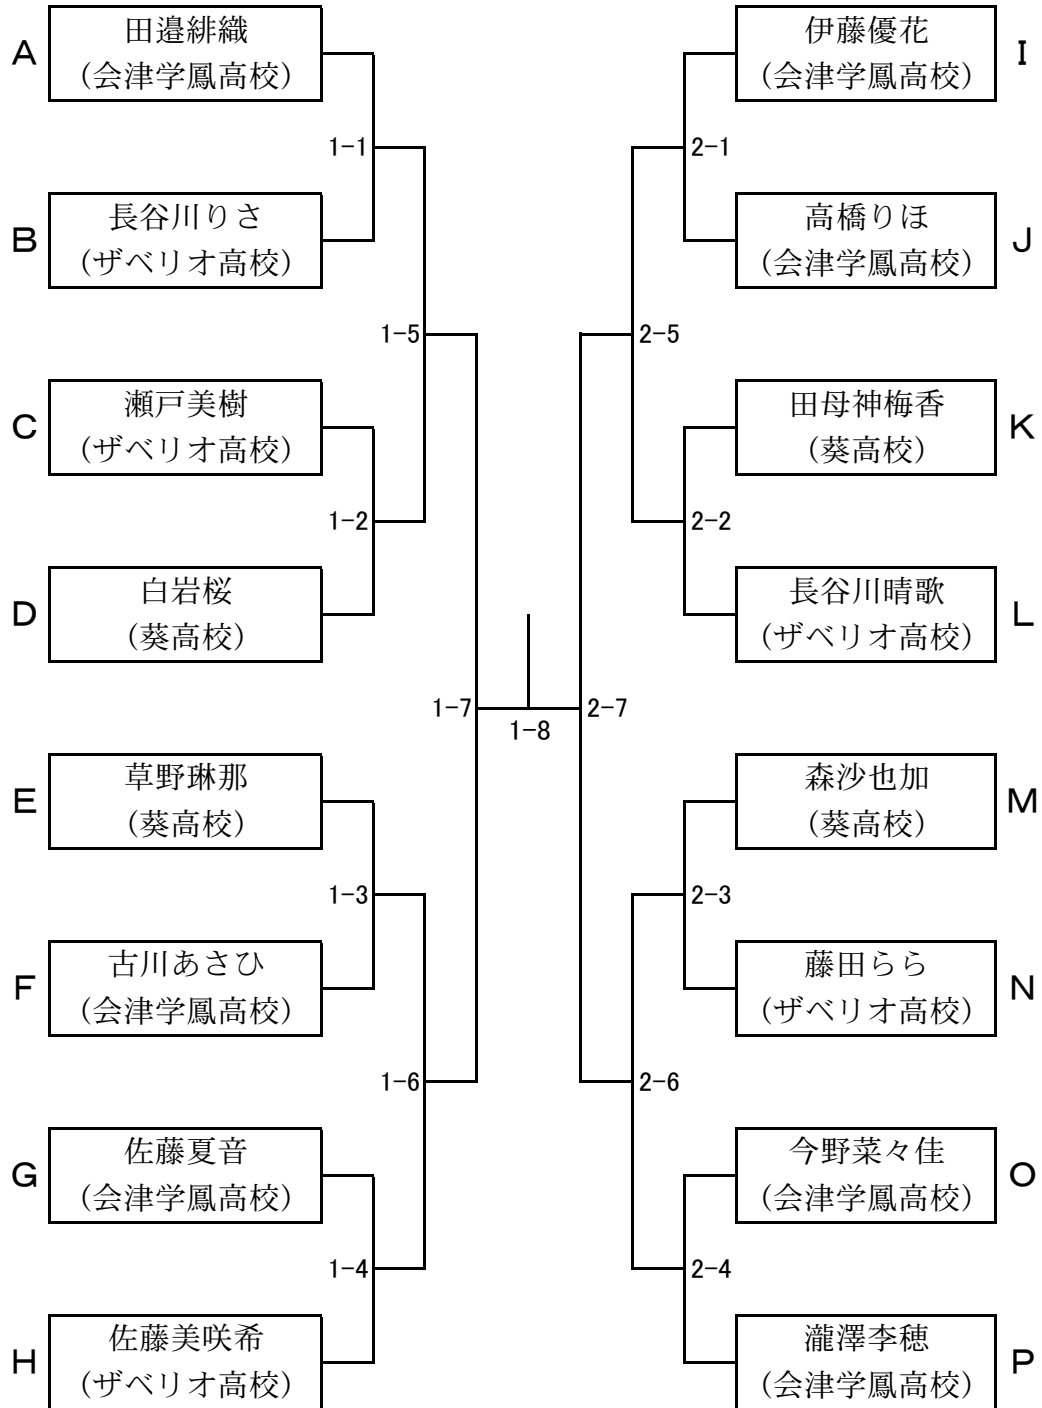

試合競技(個人の部)

トーナメント