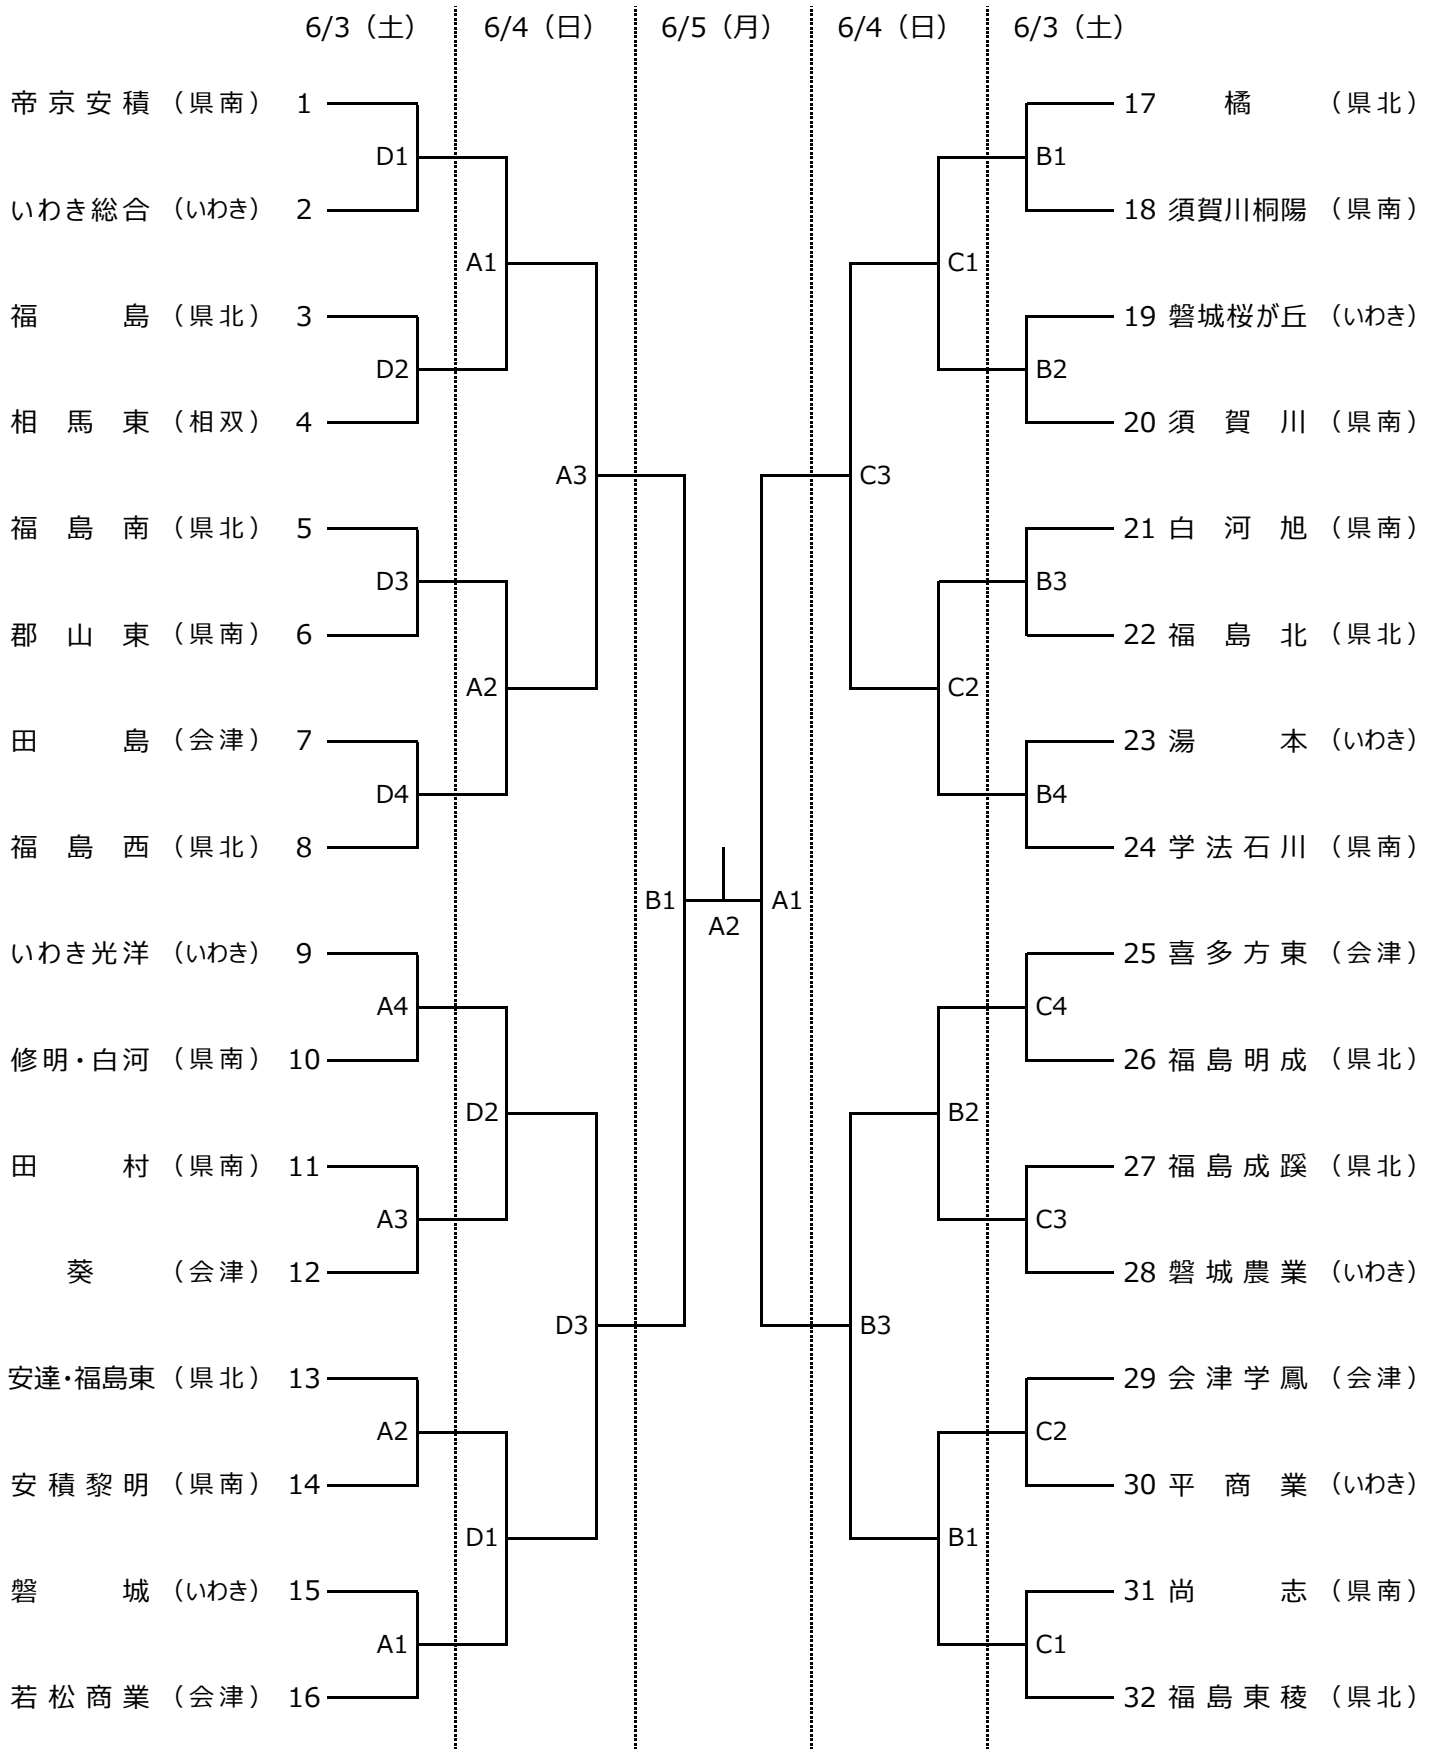

第63回福島県高等学校体育大会ソフトボール競技 [組み合わせ表]

[女子の部]

クリスタルパーク石川 多目的広場 (A・B・C・D)

※ベンチは番号の若い方を一塁側とする。

【試合開始予定時刻】 第1試合 9:30 第2試合 11:00 第3試合 12:30 第4試合 14:00

第63回福島県高等学校体育大会ソフトボール競技 [組み合わせ表]

[男子の部] 須賀川市民スポーツ広場(E・F)

◎予選リーグ

Aリーグ ① 福島東 ② 相馬 ③ 安積黎明
 Bリーグ ④ 須賀川 ⑤ 福島 ⑥ 郡山北工 ⑦ 小高産技

[Aリーグ]

	① 福島東	② 相馬	③ 安積黎明	勝	負	順位
① 福島東						
② 相馬						
③ 安積黎明						

[Bリーグ]

	④ 須賀川	⑤ 福島	⑥ 郡山北工	⑦ 小高産技	勝	負	順位
④ 須賀川							
⑤ 福島							
⑥ 郡山北工							
⑦ 小高産技							