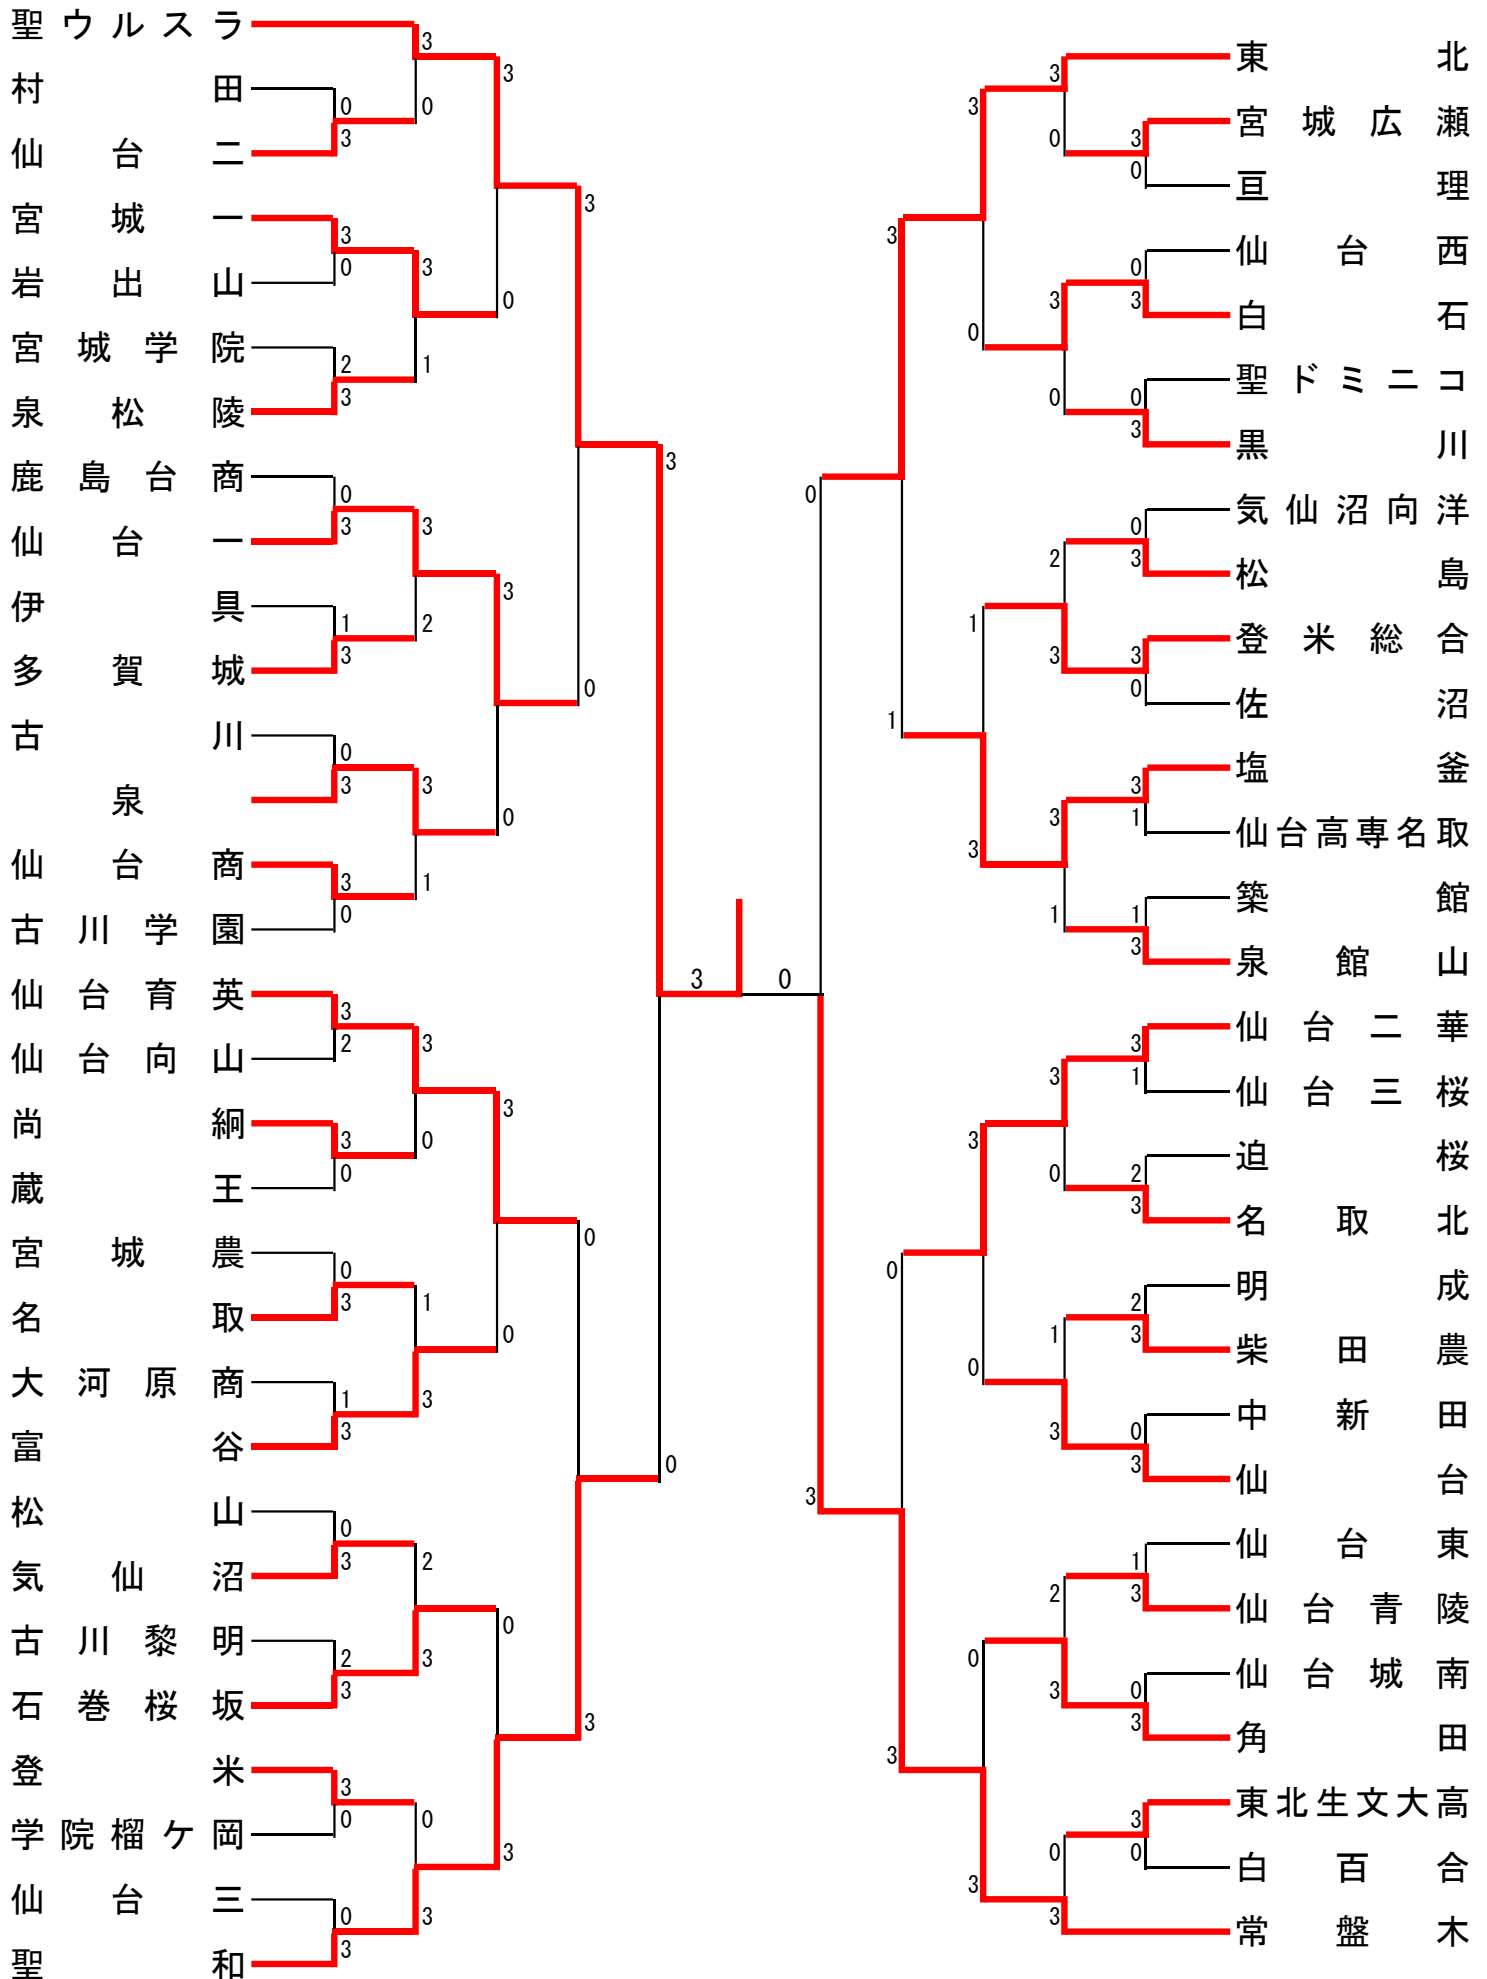

平成30年度宮城県高校総体バドミントン競技
女子学校対抗61校

女子学校対抗 1				
仙 台 二		3-0		村 田
大 沼 美 穂	2	21-6 21-10	0	伊 藤 莉 奈
横 山 小 夏				千 葉 音 里
森 本 彩 里 紗	2	21-9 21-16	0	小 島 未 真
梶 原 千 波				佐 藤 麗 奈
反 畑 栞	2	21-7 21-7	0	大 場 夢 遥
横 山 小 夏				佐 藤 麗 奈
大 沼 美 穂				小 島 未 真

女子学校対抗 2				
宮 城 一		3-0		岩 出 山
及 川 紗 英	2	21-2 21-4	0	大 場 結 月
佐 藤 佑 紀				高 橋 美 月
針 生 希 美	2	21-9 21-3	0	大 久 保 玲 良
星 仁 美				佐 藤 海 憂
佐 藤 聖	2	21-10 21-4	0	高 橋 佳 凜
及 川 紗 英				大 場 結 月
佐 藤 佑 紀				大 久 保 玲 良

女子学校対抗 3				
泉 松 陵		3-2		宮 城 学 院
細 川 絵 梨 花	2	21-7 21-12	0	田 耕 菜 緒
相 澤 理 緒				齋 藤 玲 玲
若 生 れ い な	0	21-23 17-21	2	伏 見 樺 乃
矢 口 真 子				馬 場 桜 華
水 谷 夏 瑠	0	17-21 11-21	2	大 谷 津 佳 子
若 生 れ い な	2	21-11 21-14	0	赤 松 優 希
細 川 絵 梨 花	2	21-3 21-6	0	城 間 光

女子学校対抗 4				
仙 台 一		3-0		鹿 島 台 商
八 嶋 ひ よ り	2	21-4 21-3	0	中 川 優 惟
高 橋 ひ ま り				阿 部 帆 夏
新 倉 菜 月 菜	2	21-13 21-3	0	長 谷 川 優 夏
山 田 真 菜				本 城 汐 里
藤 井 裕 生	2	21-4 21-0	0	蘇 武 彩 花
八 嶋 ひ よ り				中 川 優 惟
山 崎 結 子				阿 部 帆 夏

女子学校対抗 5				
多 賀 城		3-1		伊 具
後 藤 稚 葉	2	21-7 21-5	0	森 谷 日 花 里
笠 原 蓉				柄 目 綺 春
成 田 朱 里	2	21-10 17-21 21-9	1	小 野 彩 菜
櫻 井 文 乃				菅 野 玲 華
相 澤 舞	0	12-21 17-21	2	佐 藤 鈴 音
後 藤 稚 葉	2	21-6 21-3	0	佐 藤 百 合
成 田 朱 里				加 藤 綾 菜

女子学校対抗 6				
泉		3-0		古 川
山 口 真 由	2	21-6 21-12	0	菅 原 万 紀
遠 藤 青 風				佐 藤 千 優
三 瓶 詩 衣 奈	2	21-14 21-17	0	鹿 野 有 紗
上 野 彩 花				加 藤 千 聖
村 松 伽 純	2	19-21 21-6 21-10	1	鈴 木 千 尋
山 口 真 由				加 藤 千 聖
柴 塚 奈 々 子				瀬 戸 彩 花

女子学校対抗 7				
仙 台 商		3-0		古 川 学 園
横 田 萌 々	2	21-9 21-12	0	高 橋 桃 果
栗 原 美 結				佐 藤 愛 梨
平 澤 かな え	2	21-3 21-10	0	山 口 舞 華
中 村 華				佐 々 木 道 子
神 田 ひ な た	2	21-14 21-19	0	中 津 川 瑠 伽
平 澤 かな え				井 上 礼 子
中 村 華				高 橋 桃 果

女子学校対抗 8				
仙 台 育 英		3-2		仙 台 向 山
吉 田 玲 南	2	21-16 21-5	0	小 林 里 渚
畠 山 愛 珠 花				相 原 綾
梶 原 歩 美	0	13-21 16-21	2	鈴 木 万 依 子
大 内 雅				佐 藤 姫 奈
栗 野 有 菜	1	20-22 21-19 19-21	2	伊 在 井 涼 香
畠 山 愛 珠 花	2	21-10 21-10	0	小 林 里 渚
吉 田 玲 南	2	21-11 21-17	0	鈴 木 万 依 子