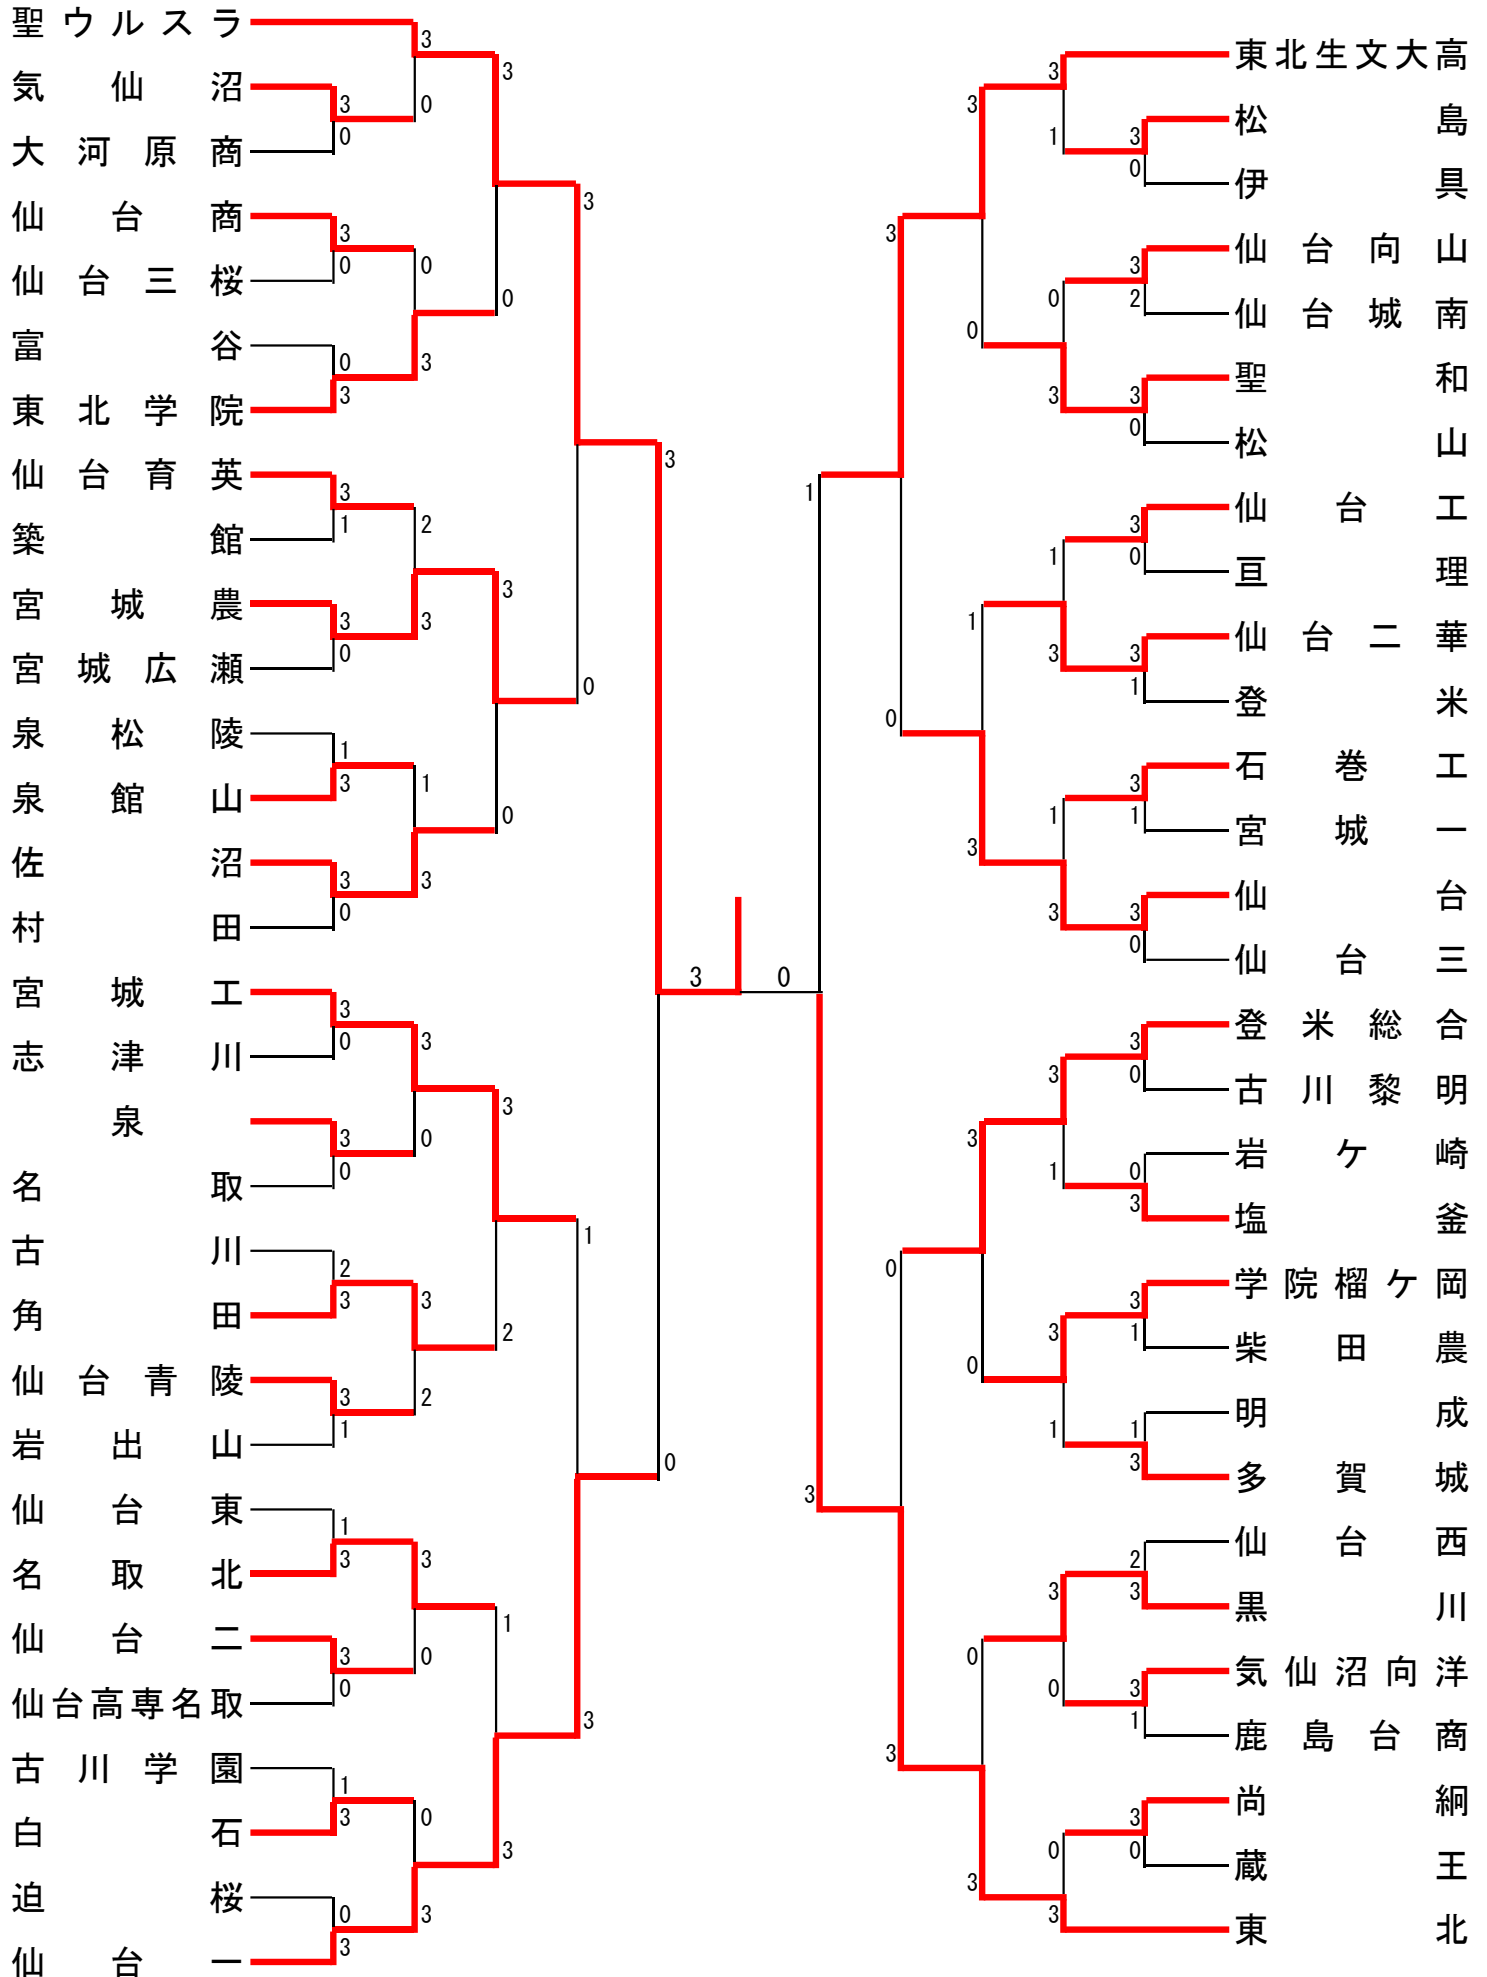

平成30年度宮城県高校総体バドミントン競技
男子学校対抗61校

男子学校対抗 1					
気 仙 沼		3-0		大 河 原 商	
伊藤立希	2	21-11	0	細山凌平	
藤藤泰成		21-11		寺嶋駿介	
芳賀友紀	2	21-14	0	太田尊太	
勝倉大晴		21-17		丹野創	
吉田佑斗	2	21-9	0	高子翔	
		21-9			
勝倉大晴				細山凌平	
伊藤立希				寺嶋駿介	