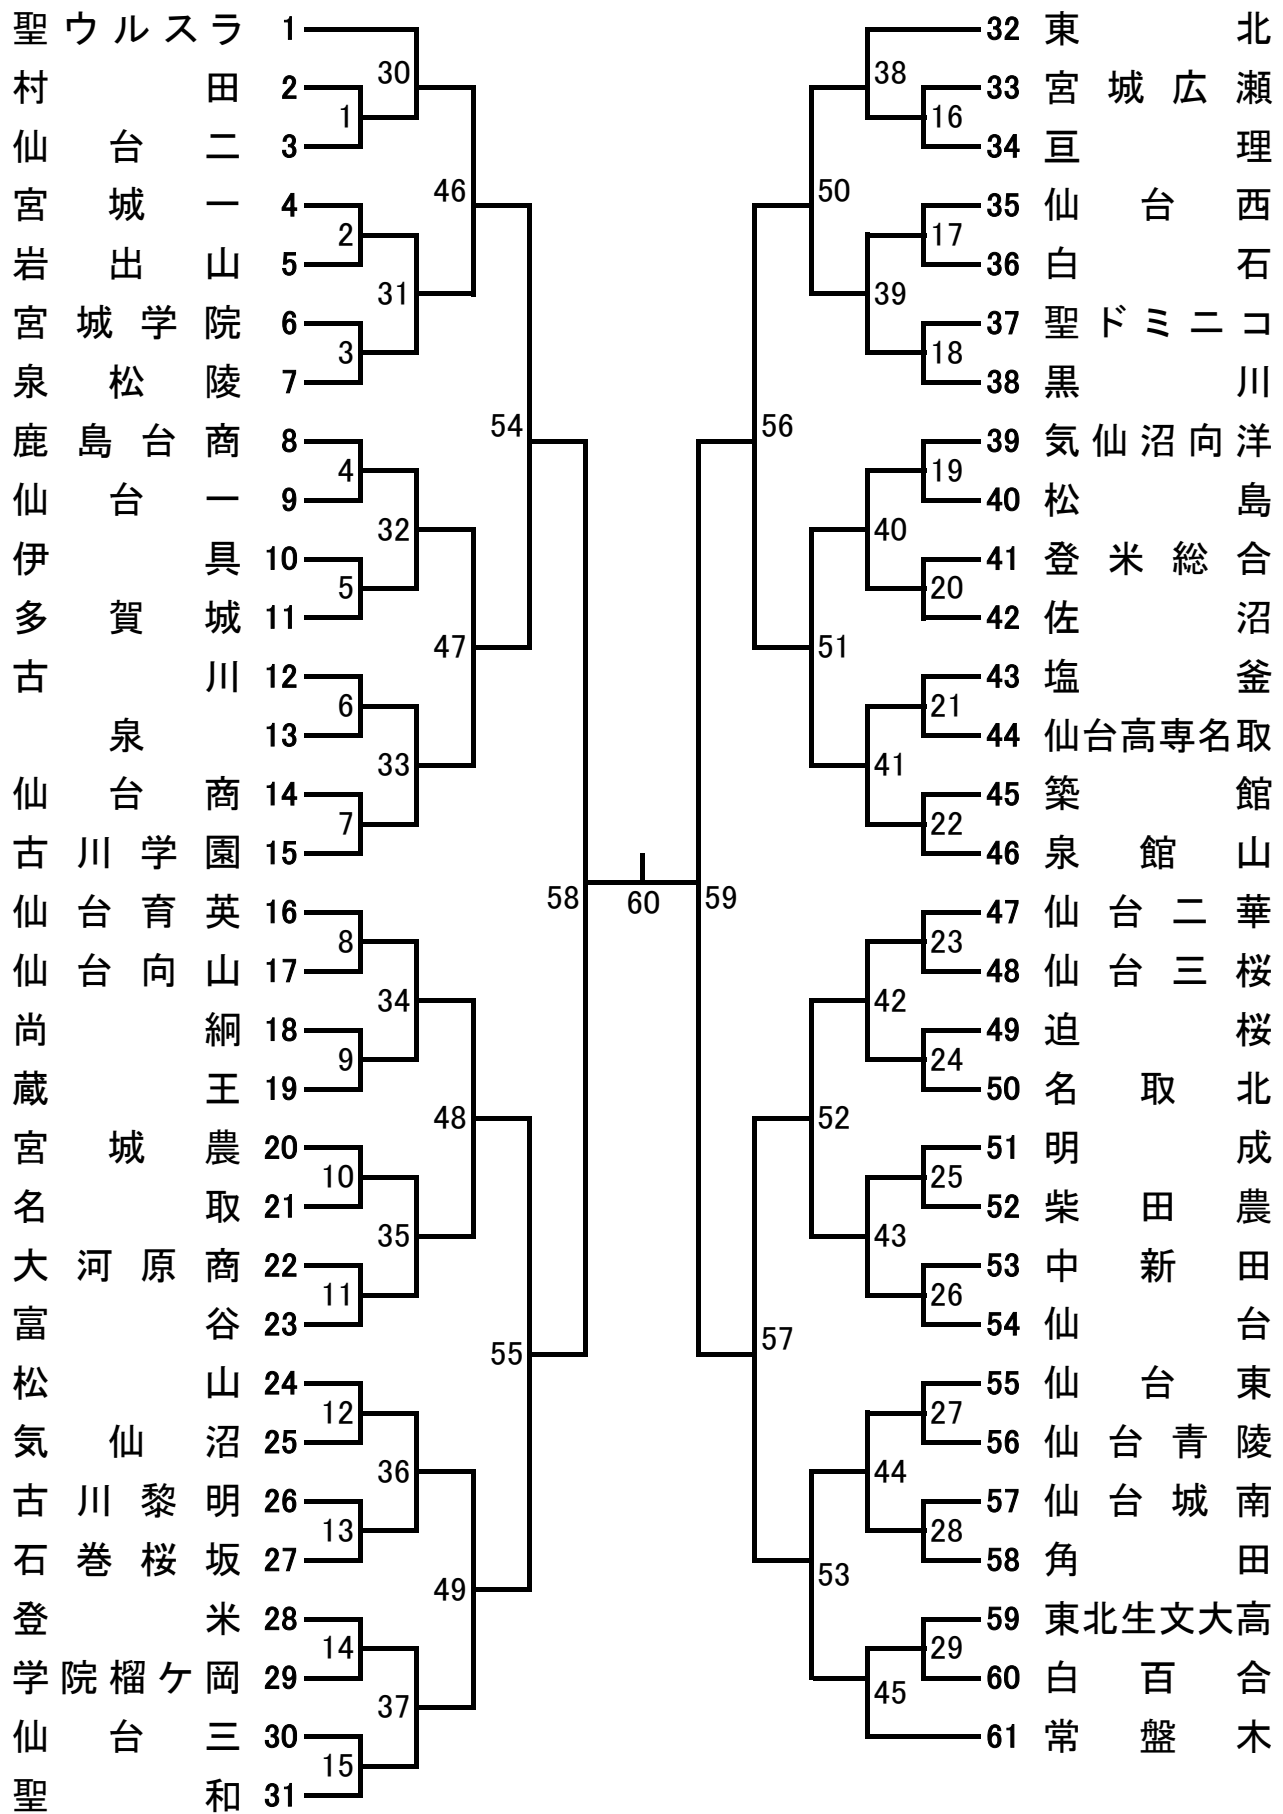

平成30年度宮城県高校総体バドミントン競技
女子学校対抗61校

学校対抗戦 タイムテーブル

6月2日(土)

会場: 仙台市体育館

コート	1	2	3	4	5	6	7	8	9	10	11	12	13	14	15	16	17
審判校	ウルスラ	東北生文大	仙台城南	仙台工	仙台	仙台三	塩釜	東北	ウルスラ	聖和	東北	仙台三	松島	仙台西	仙台東	仙台青陵	常盤木
9:00	BT1	BT2	BT3	BT4	BT5	BT6	BT7	BT8	GT1	GT2	GT3	GT4	GT5	GT6	GT21	GT22	GT23
10:40	BT9	BT10	BT11	BT12	BT13	BT14	BT15	BT16	GT7	GT8	GT9	GT10	GT11	GT12	GT24	GT25	GT26
12:20	BT17	BT18	BT19	BT20	BT21	BT22	BT23	BT24	GT13	GT14	GT15	GT16	GT17	GT18	GT27	GT28	GT29
14:00	BT25	BT26	BT27	BT28	BT29	BT30	BT31	BT32	BT33	GT19	GT20	GT30	GT31	GT32	GT41	GT42	GT43
15:40	BT34	BT35	BT36	BT37	BT38	BT39	BT40	BT41	BT42	GT33	GT34	GT35	GT36	GT37	GT44	GT45	
17:20	BT43	BT44	BT45							GT38	GT39	GT40					

6月3日(日)

会場: 仙台市体育館

コート	1	2	3	4	5	6	7	8	9	10	11	12	13	14
8:05 練習	BT46 先番	BT46 後番	BT47 先番	BT47 後番	BT48 先番	BT48 後番	GT46 先番	GT46 後番	GT47 先番	GT47 後番	GT48 先番	GT48 後番		
8:20 練習	BT49 先番	BT49 後番	BT50 先番	BT50 後番	BT51 先番	BT51 後番	GT49 先番	GT49 後番	GT50 先番	GT50 後番	GT51 先番	GT51 後番		
8:35 練習	BT52 先番	BT52 後番	BT53 先番	BT53 後番			GT52 先番	GT52 後番	GT53 先番	GT53 後番				
9:00	BT46	BT47			BT48	BT49	GT46	GT47			GT48	GT49		
10:40	BT50	BT51			BT52	BT53	GT50	GT51			GT52	GT53		
12:20	BT54	BT55			BT56	BT57	GT54	GT55			GT56	GT57		