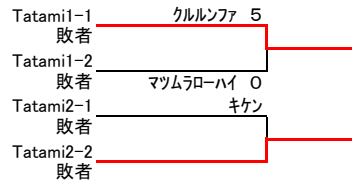

インターハイ出場:上位2名 東北大会出場:上位6名

- 1位 阿部 莉々子 (天童)
-
- 2位 渡部 紗弓 (南陽)
-
- 3位 阿部 瑠奈 (東海大学山形)
-
- 3位 吉見 彩 (天童)
-

□男子個人形(Tatami1・2)

ハイ出場:上位2名 東北大会出場:上位6名

◎第5代表決定戦(第1指定形以外)

- 2 森 凌太 (東海大学山形)
-
- 3 大場 緋彩 (天童)
-
- 6 鈴木 凱斗 (東海大学山形)
-
- 7 田中 慶次 (酒田南)
-
- 1位 柿崎 翔舞 (天童)
-
- 2位 緑川 凌 (天童)
-
- 3位 阿部 爽汰 (鶴岡東)
-
- 3位 田中 伶 (天童)
-

組手個人戦

□女子個人組手(Tatami1・2)

インターハイ出場:上位2名 東北大会出場:上位6名

◎第5・第6代表決定戦

- 1位 阿部 莉々子 (天童)
- 2位 大江 佑奈 (天童)
- 3位 濱邊 遥 (南陽)
- 3位 鈴木 海里 (南陽)

組手個人戦

□男子個人組手(Tatami1・2)

インターハイ出場:上位2名 東北大会出場:上位6名