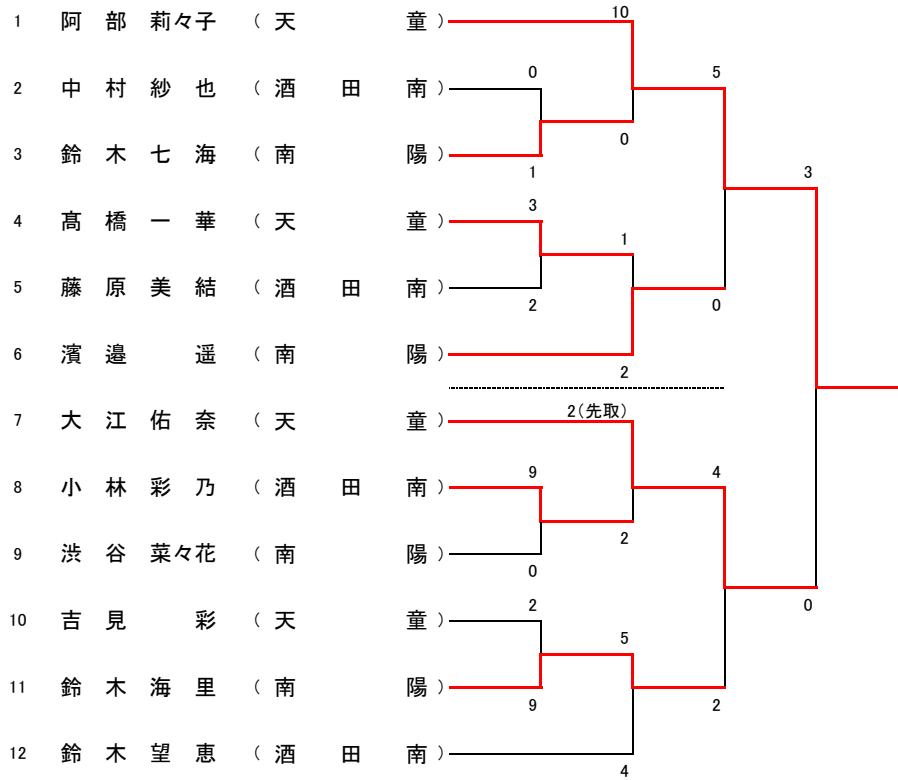

組手個人戦

□女子個人組手(Tatami1・2)

インターハイ出場:上位2名 東北大会出場:上位6名

◎第5・第6代表決定戦