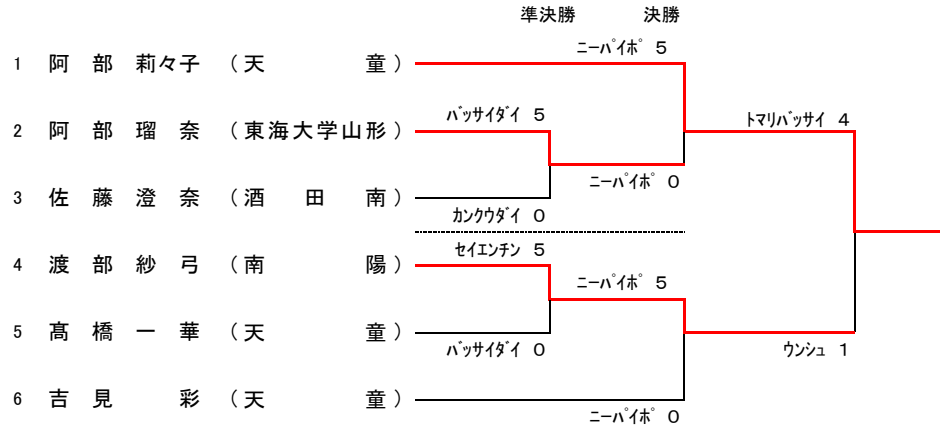

形個人戦

□女子個人形(Tatami1・2)

インターハイ出場:上位2名 東北大会出場:上位6名