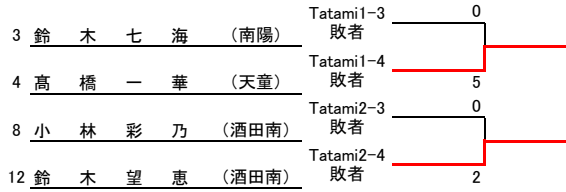

- 1位 阿部 莉々子 (天童)
- 2位 大江 佑奈 (天童)
- 3位 濱邊 遥 (南陽)
- 3位 鈴木 海里 (南陽)