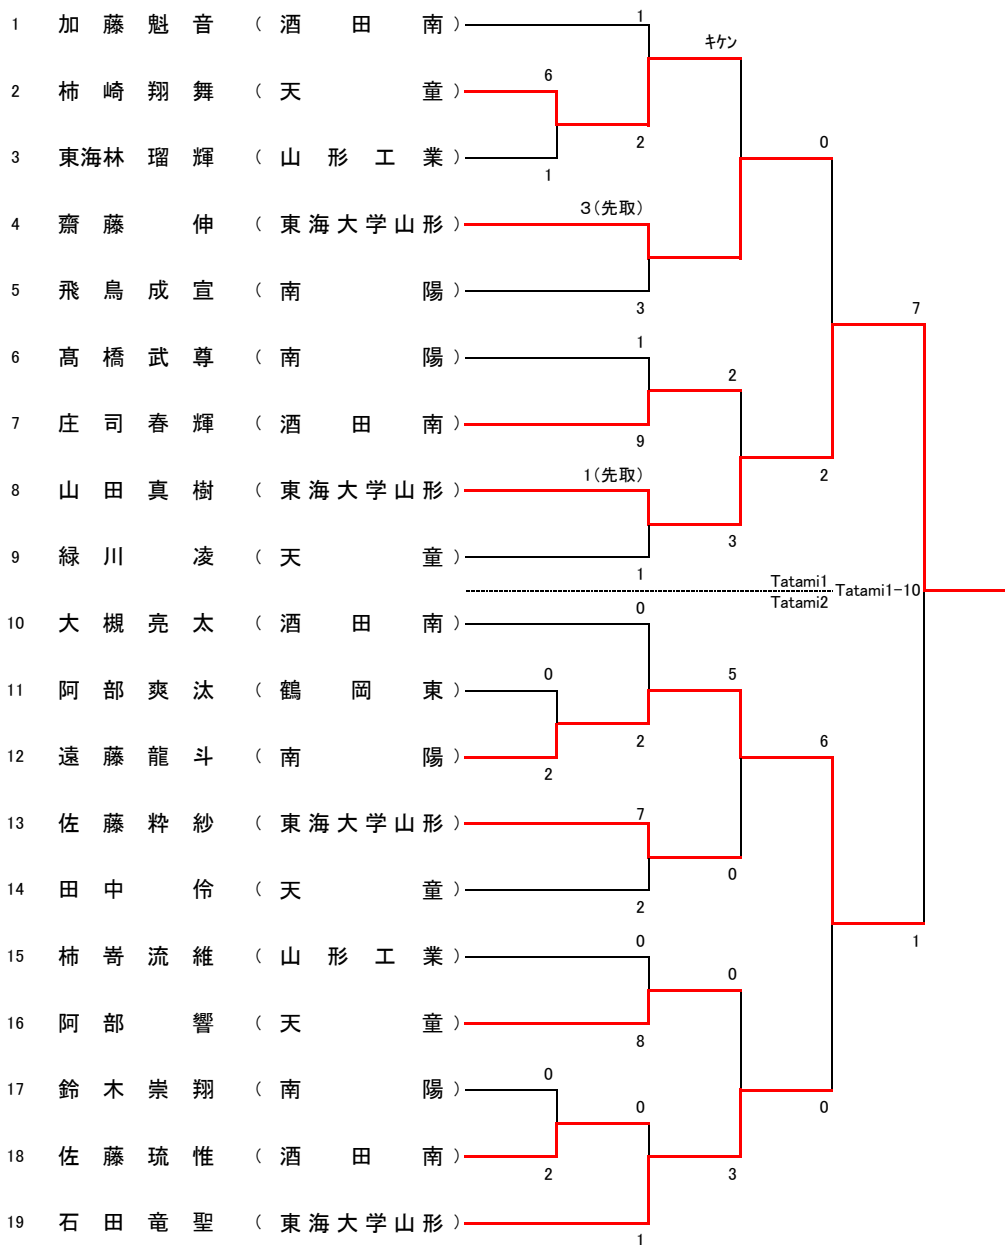

組手個人戦

□女子個人組手(Tatami1・2)

インターハイ出場:上位2名 東北大会出場:上位6名

◎第5・第6代表決定戦

- 1位 阿部 莉々子 (天童)
- 2位 大江 佑奈 (天童)
- 3位 濱邊 遥 (南陽)
- 3位 鈴木 海里 (南陽)

組手個人戦

□男子個人組手(Tatami1・2)

インターハイ出場:上位2名 東北大会出場:上位6名

◎第5代表決定戦

- 1位 山田 真樹 (東海大学山形)
- 2位 遠藤 龍斗 (南陽)
- 3位 齋藤 伸 (東海大学山形)
- 3位 石田 竜聖 (東海大学山形)

組手団体戦

□女子団体組手(Tatami1) インターハイ出場:上位1校, 東北大会出場校:上位2校+1(次年度開催県校)

団体組手(Tatami1)

		1 天 童	2 酒 田 南	3 南 陽	勝 敗
1	天 童		○ (2-2) 内容勝ち	○ (4-0)	2勝 0敗
2	酒 田 南	× (2-2) 内容負け		○ (4-1)	1勝 1敗
3	南 陽	× (0-4)	× (1-4)		0勝 2敗

◎ 試合進行順番

2-3 ... Tatami1-1

1-3 ... Tatami1-2

1-2 ... Tatami1-3

1位 天 童

2位 酒 田 南

3位 南 陽

□男子団体組手(Tatami1・2) インターハイ出場:上位1校, 東北大会出場校:上位2校+1(次年度開催県校)

		1 酒 田 南	2 天 童	3 東 海 大 学 山 形	4 南 陽	勝 敗
1	酒 田 南		○ (3-2)	× (2-3)	○ (4-1)	2勝 1敗
2	天 童	× (2-3)		× (1-4)	○ (3-2)	1勝 2敗
3	東 海 大 学 山 形	○ (3-2)	○ (4-1)		○ (3-2)	3勝 0敗
4	南 陽	× (1-4)	× (2-3)	× (2-3)		0勝 3敗

◎ 試合進行順番