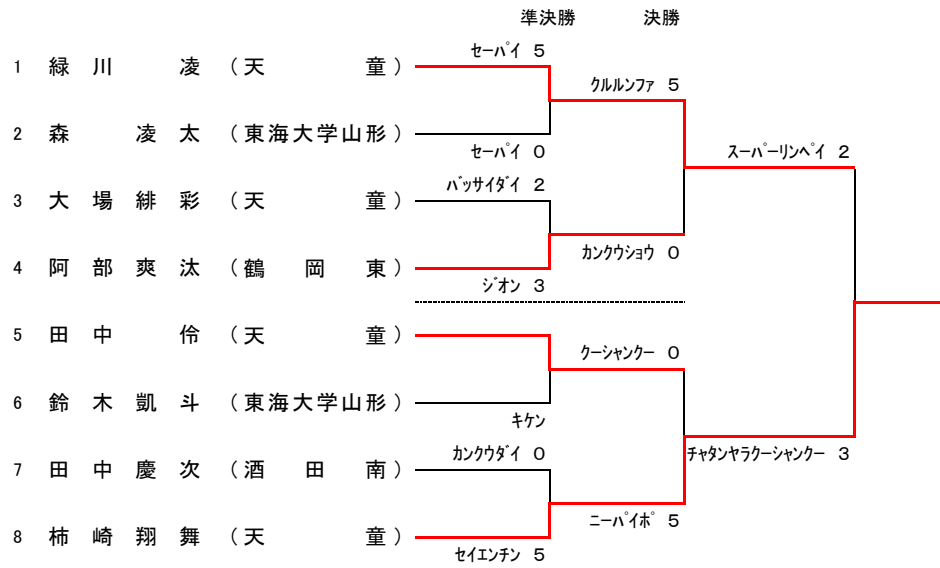

□男子個人形(Tatami1・2)

ハイ出場:上位2名 東北大会出場:上位6名

◎第5代表決定戦(第1指定形以外)

1. 2 森 凌太 (東海大学山形)
2. ---
3. 3 大場 緋彩 (天童)
4. ---
5. 6 鈴木 凱斗 (東海大学山形)
6. ---
7. 7 田中 慶次 (酒田南)
8. ---
9. 1位 柿崎 翔舞 (天童)
10. ---
11. 2位 緑川 凌 (天童)
12. ---
13. 3位 阿部 爽汰 (鶴岡東)
14. ---
15. 3位 田中 伶 (天童)
16. ---