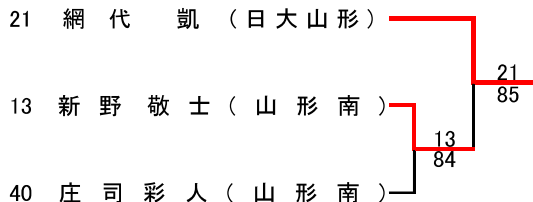

女子シングルス

2位決定戦

女子ダブルス

男子シングルス

2位決定戦

男子ダブルス

テニス 6月3日(日) 3日目結果

男子シングルス

2位決定戦

網代凱（日大山形） 8 - 5 新野敬士（山形南）

男子ダブルス

準決勝

五味一貴・網代凱（日大山形） 6 - 3 庄司彩人・奥山匡太（山形南）

田村翔・佐藤渉（山形東） 6 - 2 須藤海翔・高木雄汰（日大山形）

決勝

田村翔・佐藤渉（山形東） 9 - 7 五味一貴・網代凱（日大山形）