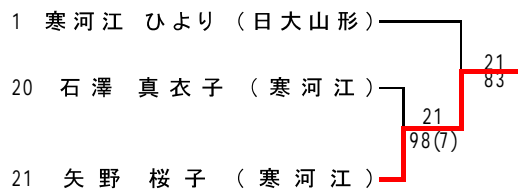

女子シングルス

2位決定戦

女子ダブルス

男子シングルス

2位決定戦

男子ダブルス

テニス 6月3日(日) 3日目結果

男子シングルス

2位決定戦

網代凱（日大山形） 8 - 5 新野敬士（山形南）

男子ダブルス

準決勝

五味一貴・網代凱（日大山形） 6 - 3 庄司彩人・奥山匡太（山形南）

田村翔・佐藤渉（山形東） 6 - 2 須藤海翔・高木雄汰（日大山形）

決勝

田村翔・佐藤渉（山形東） 9 - 7 五味一貴・網代凱（日大山形）