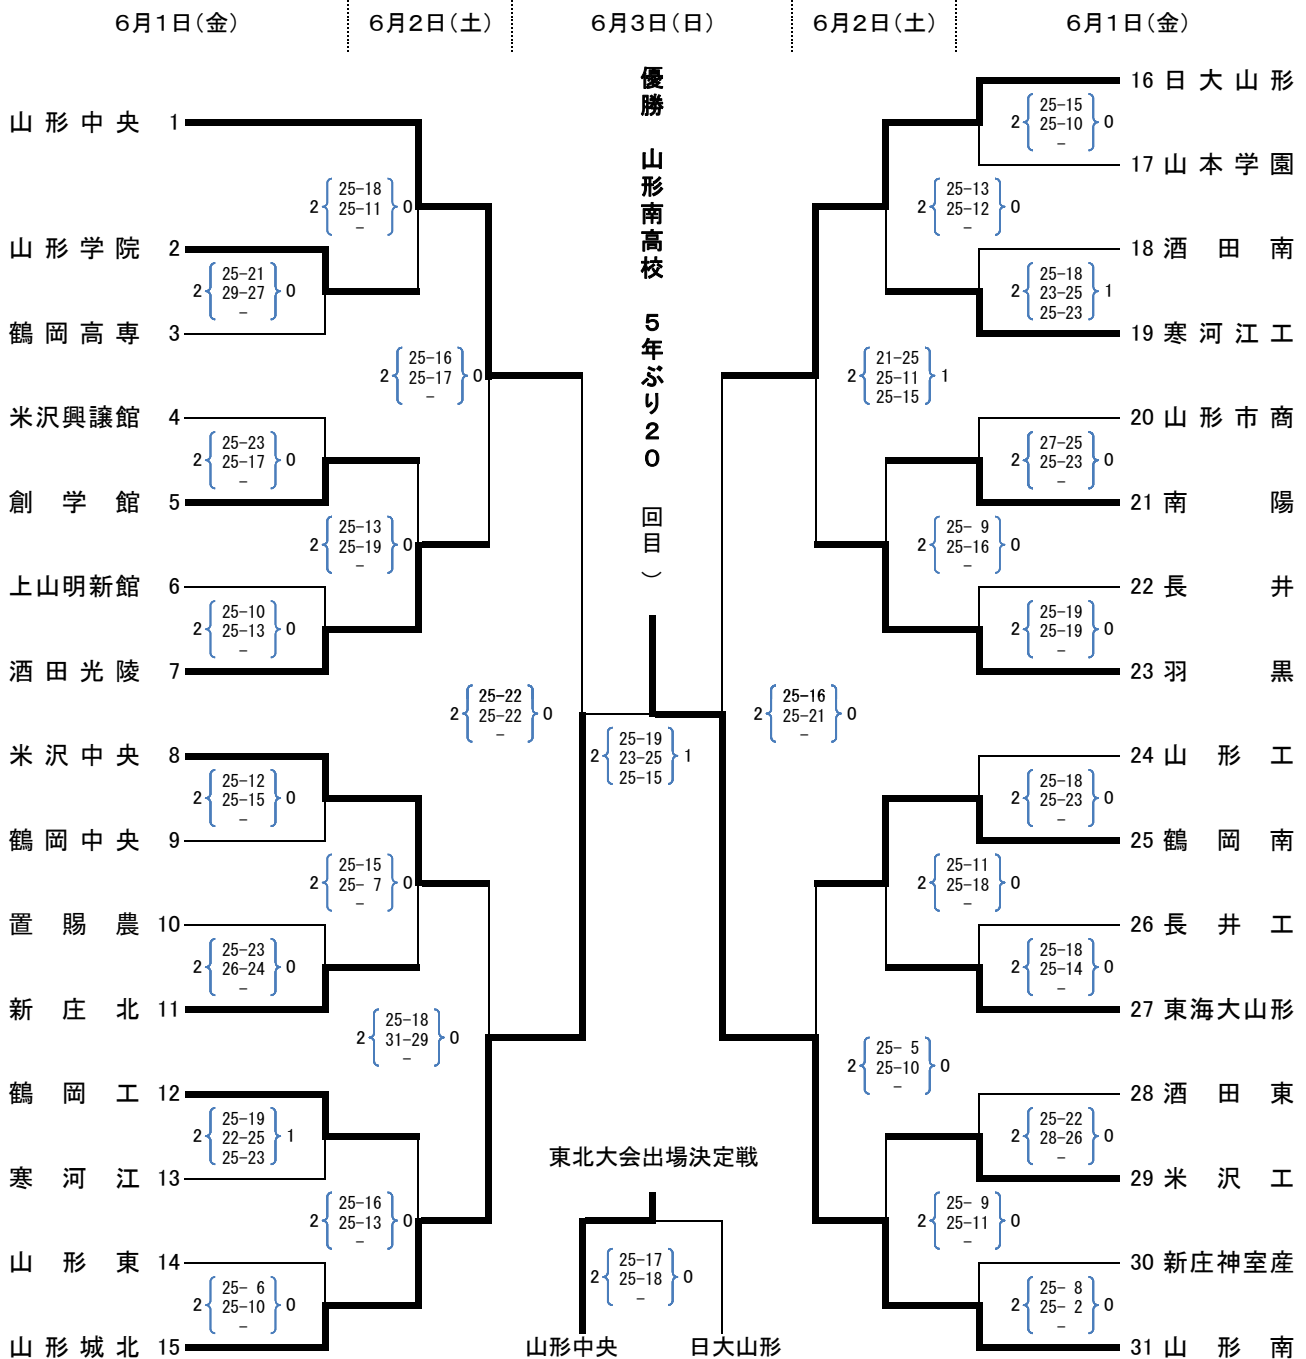

バレーボール【男子】

6月3日(日)

小真木原 会場

最終記録

第69回 平成30年度山形県高等学校総合体育大会バレーボール競技 男子

E・Fコート: 榊引スポーツセンター

G・Hコート: 鶴岡南高校

バレーボール

【男子】

6月3日(日)

小真木原

会場

最終記録

| | | | | | | | | |
|---------|------|---------|-------|-------|-------|-------|-----------------------------|---|
| 6月1日(金) | 一回戦 | E1 | 山形学院 | 2 - 0 | 鶴岡高専 | | | |
| | | E2 | 創学館 | 2 - 0 | 米沢興譲館 | | | |
| | | E3 | 酒田光陵 | 2 - 0 | 上山明新館 | | | |
| | | F1 | 山形城北 | 2 - 0 | 山形東 | | | |
| | | F2 | 鶴岡工 | 2 - 1 | 寒河江 | | | |
| | | F3 | 新庄北 | 2 - 0 | 置賜農 | | | |
| | | F4 | 米沢中央 | 2 - 0 | 鶴岡中央 | | | |
| | | G1 | 山形南 | 2 - 0 | 新庄神室産 | | | |
| | | G2 | 米沢工 | 2 - 0 | 酒田東 | | | |
| | | G3 | 東海大山形 | 2 - 0 | 長井工 | | | |
| | | G4 | 鶴岡南 | 2 - 0 | 山形工 | | | |
| | | H1 | 日大山形 | 2 - 0 | 山本学園 | | | |
| | | H2 | 寒河江工 | 2 - 1 | 酒田南 | | | |
| | | H3 | 南陽 | 2 - 0 | 山形市商 | | | |
| | | H4 | 羽黒 | 2 - 0 | 長井 | | | |
| | | 6月2日(土) | 二回戦 | E1 | 山形中央 | 2 - 0 | 山形学院 | |
| E2 | 酒田光陵 | | | 2 - 0 | 創学館 | | | |
| E3 | 米沢中央 | | | 2 - 0 | 新庄北 | | | |
| E4 | 山形城北 | | | 2 - 0 | 鶴岡工 | | | |
| F1 | 山形南 | | | 2 - 0 | 米沢工 | | | |
| F2 | 鶴岡南 | | | 2 - 0 | 東海大山形 | | | |
| F3 | 羽黒 | | | 2 - 0 | 南陽 | | | |
| F4 | 日大山形 | | | 2 - 0 | 寒河江工 | | | |
| 準々決勝 | E5 | | 山形中央 | 2 - 0 | 酒田光陵 | | | |
| | E6 | | 山形城北 | 2 - 0 | 米沢中央 | | | |
| | F5 | | 山形南 | 2 - 0 | 鶴岡南 | | | |
| | F6 | | 日大山形 | 2 - 1 | 羽黒 | | | |
| 6月3日(日) | 準決勝 | A1 | 山形城北 | 2 - 0 | 山形中央 | 2 | { 25-22 25-22 - } | 0 |
| | | B1 | 山形南 | 2 - 0 | 日大山形 | 2 | { 25-16 25-21 - } | 0 |
| | 決勝戦 | A3 | 山形南 | 2 - 1 | 山形城北 | 2 | { 25-19 23-25 25-15 } | 1 |
| | | B3 | 山形中央 | 2 - 0 | 日大山形 | 2 | { 25-17 25-18 - } | 0 |
| 東北大会決定戦 | | B3 | 山形中央 | 2 - 0 | 日大山形 | 2 | { 25-17 25-18 - } | 0 |

E・Fコート: 櫛引スポーツセンター

G・Hコート: 鶴岡南高校

優勝 山形南高等学校 5年ぶり20回目

バレーボール【女子】

6月3日(日)

小真木原 会場

最終記録

第69回 平成30年度山形県高等学校総合体育大会バレーボール競技 女子