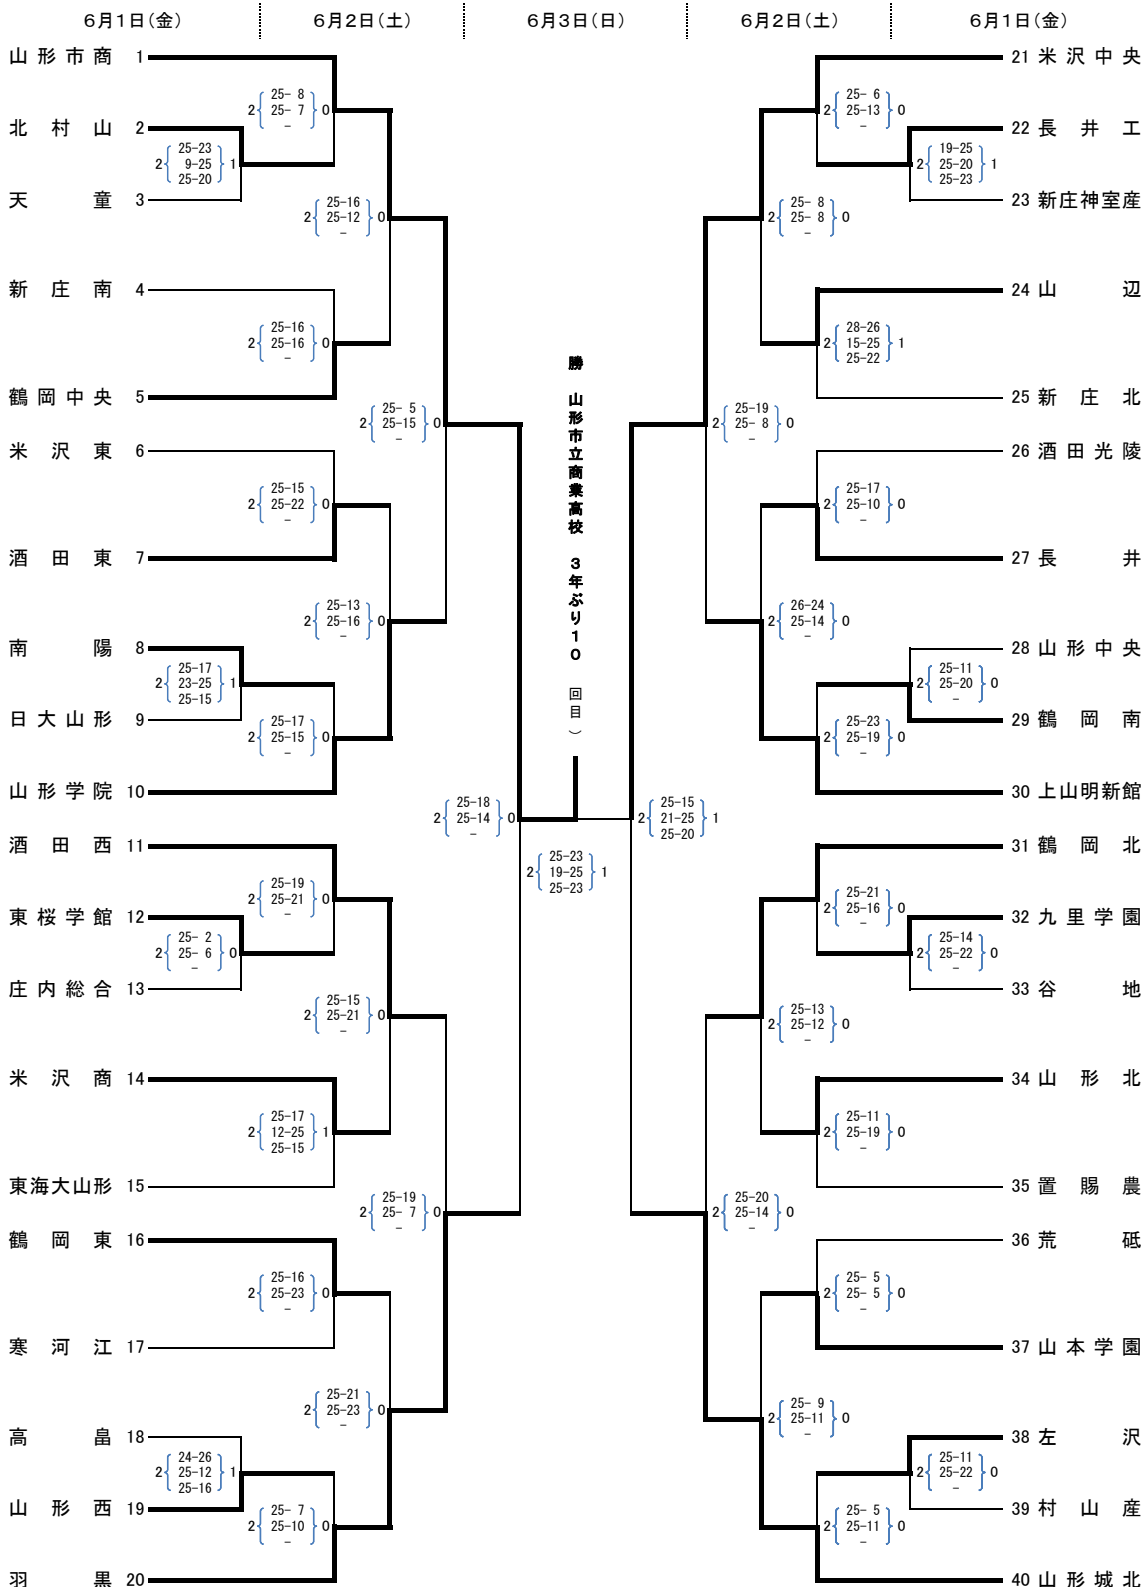

【男子】

6月3日(日)

小真木原

会場

最終記録

| | | | | | | | | |
|---------|------|---------|-------|-------|-------|-------|-----------------------------|---|
| 6月1日(金) | 一回戦 | E1 | 山形学院 | 2 - 0 | 鶴岡高専 | | | |
| | | E2 | 創学館 | 2 - 0 | 米沢興譲館 | | | |
| | | E3 | 酒田光陵 | 2 - 0 | 上山明新館 | | | |
| | | F1 | 山形城北 | 2 - 0 | 山形東 | | | |
| | | F2 | 鶴岡工 | 2 - 1 | 寒河江 | | | |
| | | F3 | 新庄北 | 2 - 0 | 置賜農 | | | |
| | | F4 | 米沢中央 | 2 - 0 | 鶴岡中央 | | | |
| | | G1 | 山形南 | 2 - 0 | 新庄神室産 | | | |
| | | G2 | 米沢工 | 2 - 0 | 酒田東 | | | |
| | | G3 | 東海大山形 | 2 - 0 | 長井工 | | | |
| | | G4 | 鶴岡南 | 2 - 0 | 山形工 | | | |
| | | H1 | 日大山形 | 2 - 0 | 山本学園 | | | |
| | | H2 | 寒河江工 | 2 - 1 | 酒田南 | | | |
| | | H3 | 南陽 | 2 - 0 | 山形市商 | | | |
| | | H4 | 羽黒 | 2 - 0 | 長井 | | | |
| | | 6月2日(土) | 二回戦 | E1 | 山形中央 | 2 - 0 | 山形学院 | |
| E2 | 酒田光陵 | | | 2 - 0 | 創学館 | | | |
| E3 | 米沢中央 | | | 2 - 0 | 新庄北 | | | |
| E4 | 山形城北 | | | 2 - 0 | 鶴岡工 | | | |
| F1 | 山形南 | | | 2 - 0 | 米沢工 | | | |
| F2 | 鶴岡南 | | | 2 - 0 | 東海大山形 | | | |
| F3 | 羽黒 | | | 2 - 0 | 南陽 | | | |
| F4 | 日大山形 | | | 2 - 0 | 寒河江工 | | | |
| 準々決勝 | E5 | | 山形中央 | 2 - 0 | 酒田光陵 | | | |
| | E6 | | 山形城北 | 2 - 0 | 米沢中央 | | | |
| | F5 | | 山形南 | 2 - 0 | 鶴岡南 | | | |
| | F6 | | 日大山形 | 2 - 1 | 羽黒 | | | |
| 6月3日(日) | 準決勝 | A1 | 山形城北 | 2 - 0 | 山形中央 | 2 | { 25-22 25-22 - } | 0 |
| | | B1 | 山形南 | 2 - 0 | 日大山形 | 2 | { 25-16 25-21 - } | 0 |
| | 決勝戦 | A3 | 山形南 | 2 - 1 | 山形城北 | 2 | { 25-19 23-25 25-15 } | 1 |
| | | B3 | 山形中央 | 2 - 0 | 日大山形 | 2 | { 25-17 25-18 - } | 0 |
| 東北大会決定戦 | | B3 | 山形中央 | 2 - 0 | 日大山形 | 2 | { 25-17 25-18 - } | 0 |

E・Fコート: 櫛引スポーツセンター

G・Hコート: 鶴岡南高校

優勝 山形南高等学校 5年ぶり20回目

バレーボール【女子】

6月3日(日)

小真木原 会場

最終記録

第69回 平成30年度山形県高等学校総合体育大会バレーボール競技 女子