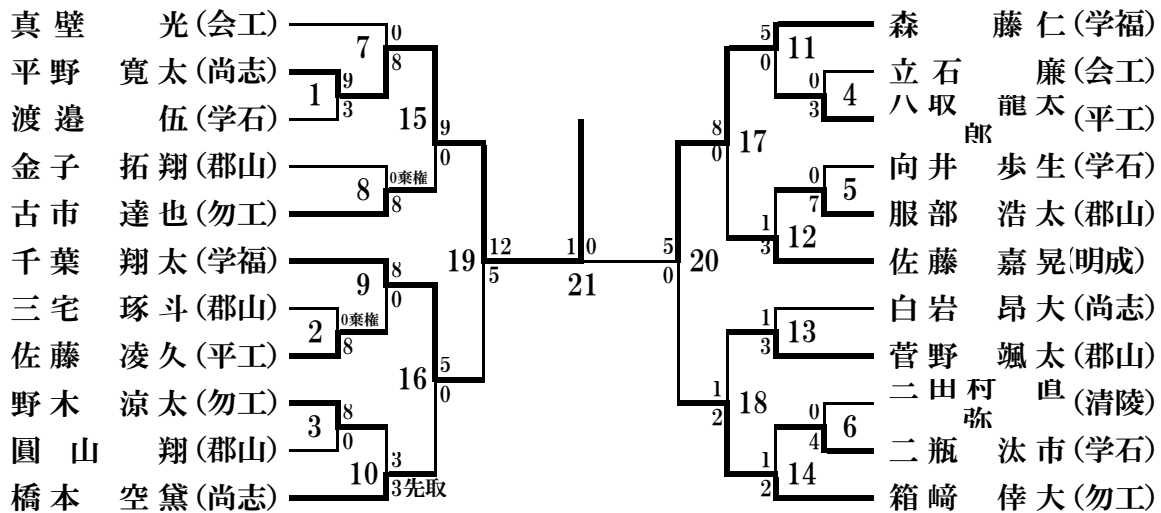

6. 男子個人組手試合トーナメント表

イ. -61kg級

-61kg級 優勝決定戦

八島 愛斗 (学福) 5:10 平野 寛太 (尚志)

順位 優勝

1位	平野 寛太 (尚志)	3位	千葉 翔太 (学福)
2位	森 藤仁 (学福)	3位	箱崎 倅大 (勿工)