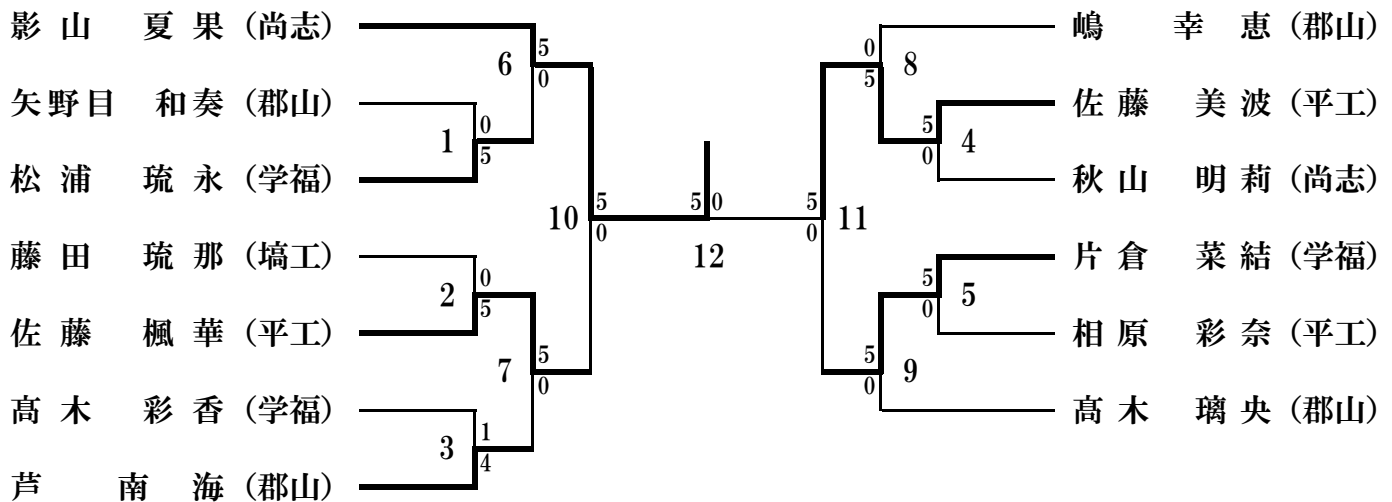

2. 女子個人形試合トーナメント表

東北選抜 第3代表決定戦 (第2指定形)

佐藤 楓華 (平工) 3 | 2 片倉 菜結 (学福)

回戦数	試合番号	指定演武形
1・2回戦	1~9	第1指定形
準決勝	10・11	第2指定形
決勝	12	自由形 (ただし、準決勝まで演じた形以外)

順位	選手名	所属校
1位	影山 夏果	(尚志)
2位	佐藤 美波	(平工)
3位	佐藤 楓華	(平工)
3位	片倉 菜結	(学福)

東北大会出場 4名