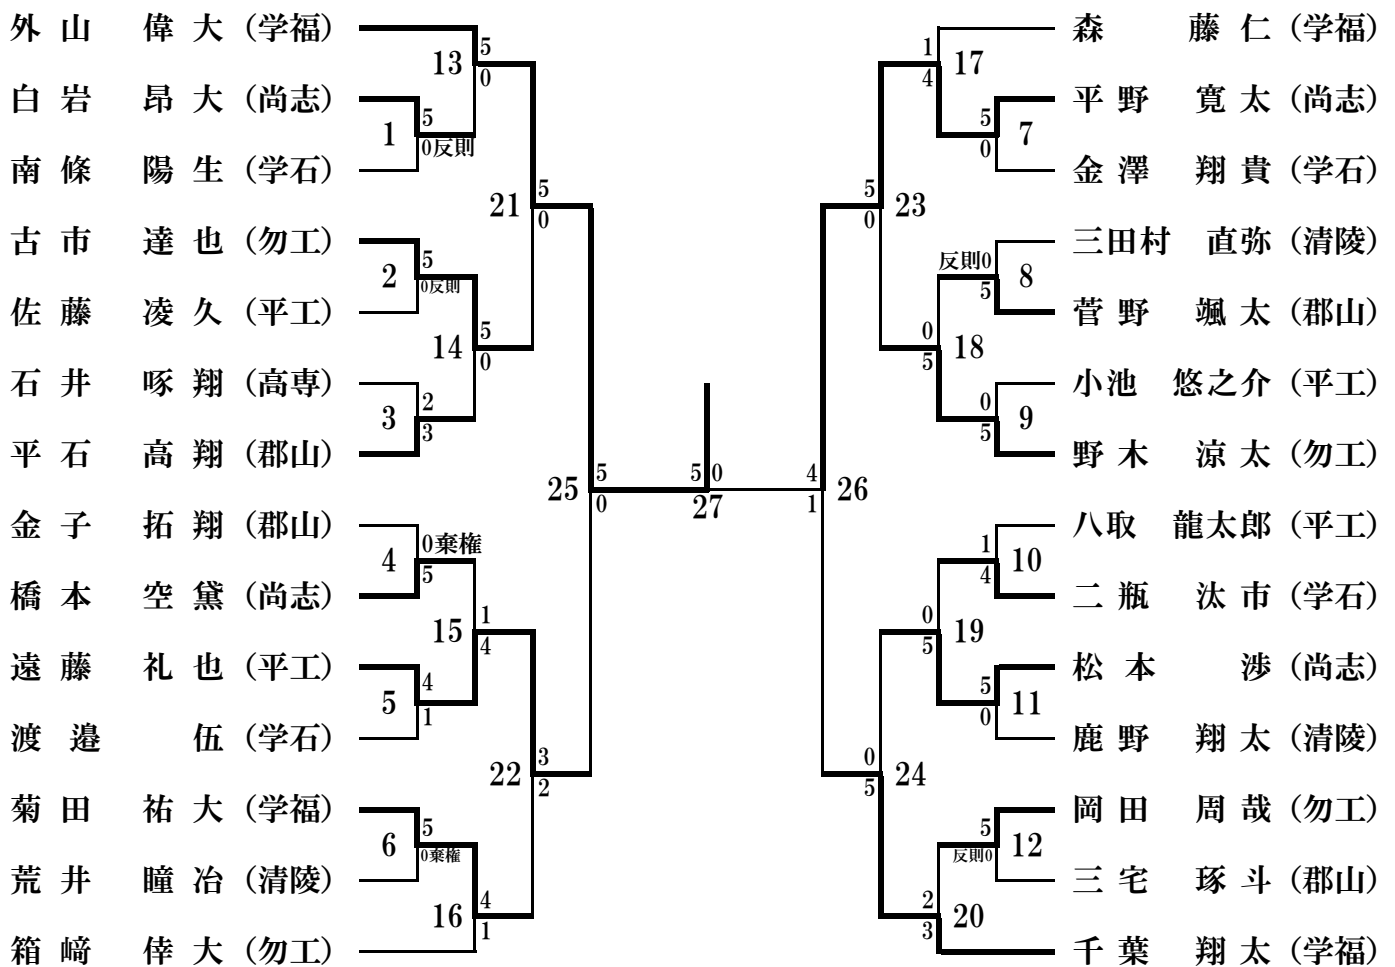

5. 女子個人組手試合トーナメント表

イ. -53kg級

順位	1位	佐藤 美波 (平工)	3位	藤田 琉那 (埼工)
	2位	影山 夏果 (尚志)	3位	矢野目 和奏 (郡山)

ロ. -59kg級

順位	1位	松浦 琉永 (学福)	3位	芦 南海 (郡山)
	2位	飯島 歩香 (勿工)	3位	嶋 幸恵 (郡山)

ハ. +59kg級

順位	1位	秋山 明莉 (尚志)	3位	馬場 優里華 (郡山)
	2位	高木 彩香 (学福)	3位	

東北大会出場 各階級2名

1. 男子個人形試合トーナメント表

東北選抜 第3代表決定戦 (第2指定形)

遠藤 礼也 (平工) 3 | 2 千葉 翔太 (学福)

回戦数	試合番号	指定演武形
1・2回戦	1~20	第1指定形
3回戦・準決勝	21~26	第2指定形
決勝	27	自由形 (ただし、準決勝まで演じた形以外)

順位	1位	外山 偉大	(学福)
	2位	平野 寛太	(尚志)
	3位	遠藤 礼也	(平工)
	3位	千葉 翔太	(学福)