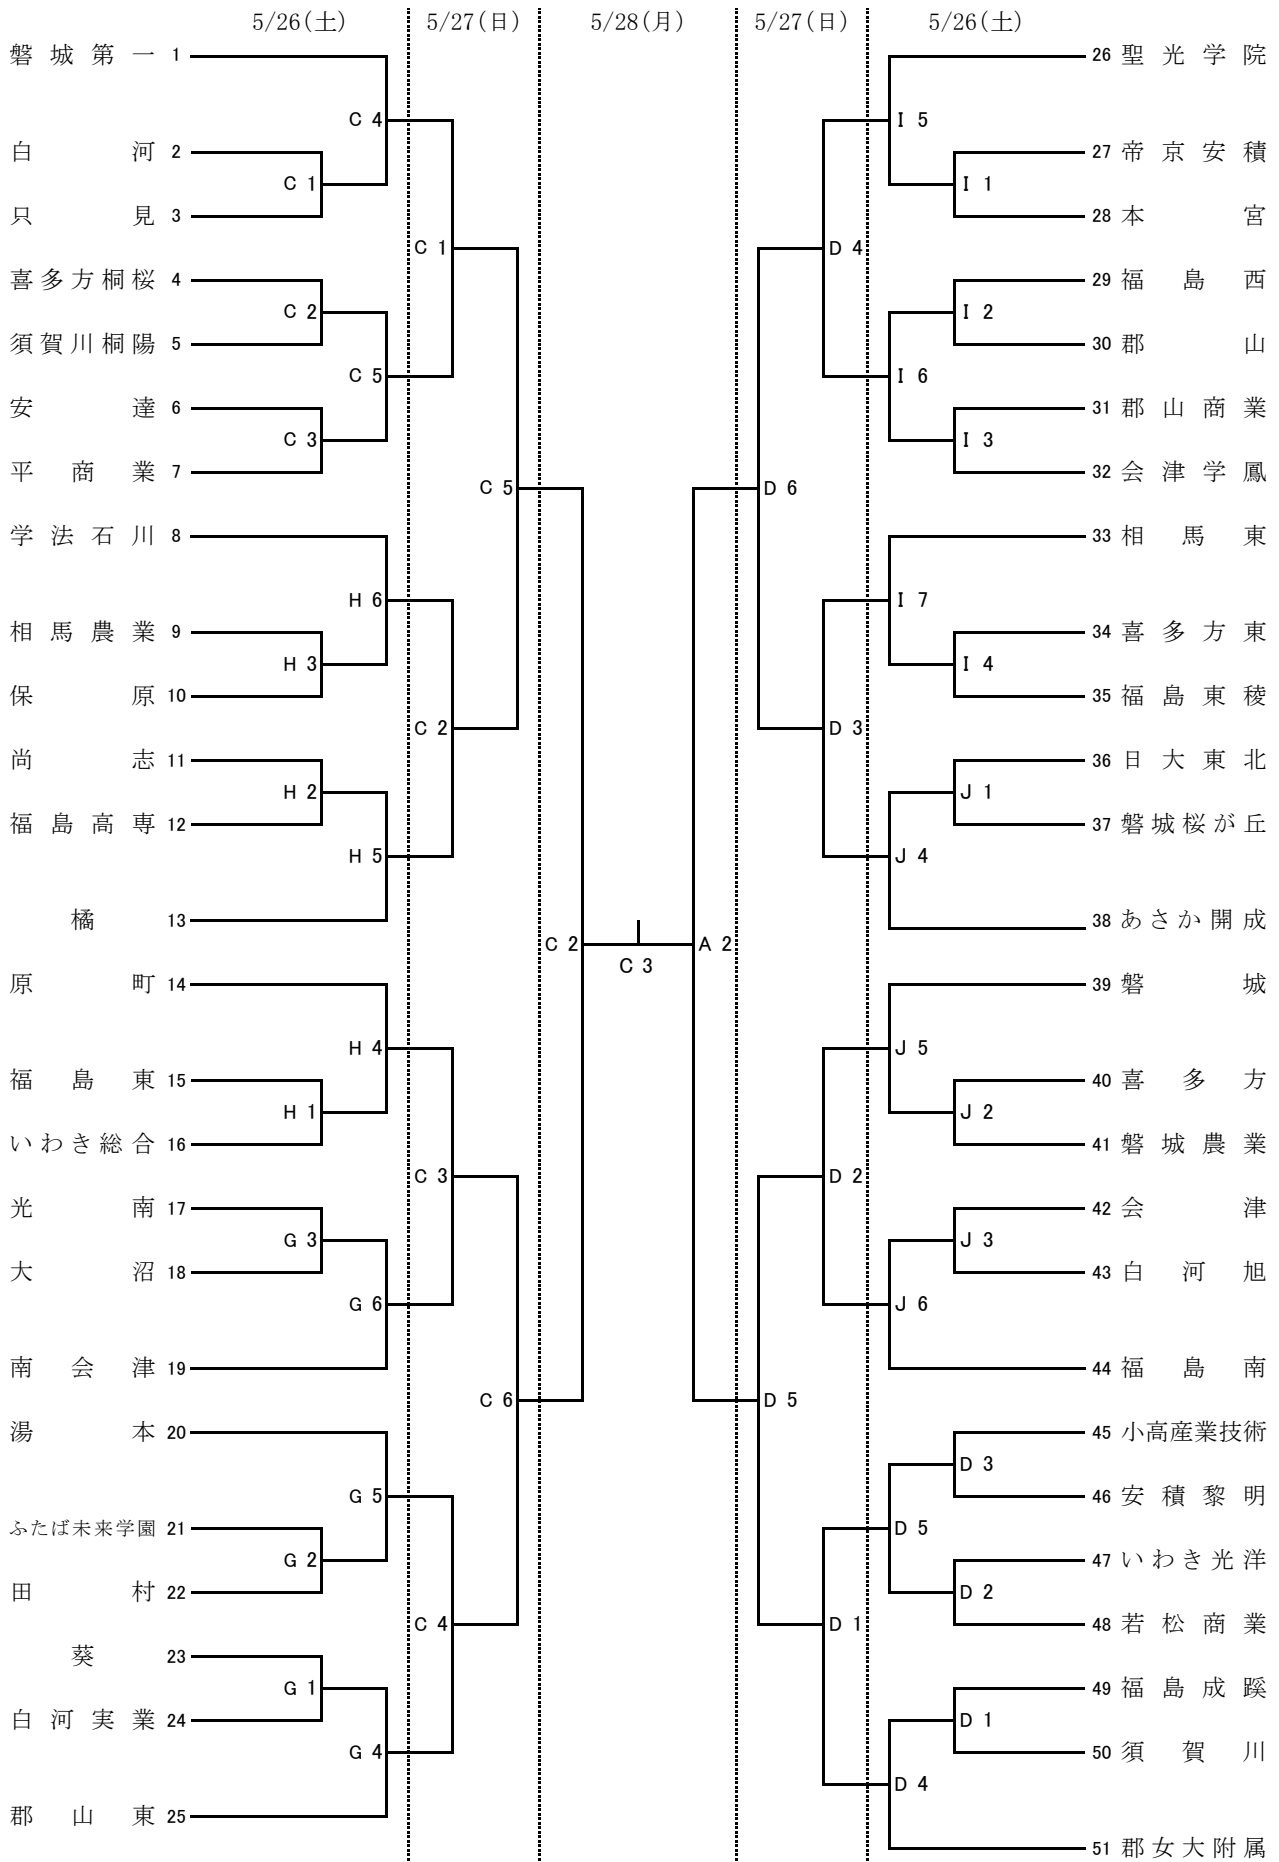

# 第64回福島県高等学校体育大会バレーボール競技 《女子組み合わせ》

A, B, C, D: あいつ総合体育館 (Dはサブアリーナ) E, F: 若松商業高等学校 G, H: 葵高等学校 I, J: 河東総合体育館  
 【開館時刻】 3日間とも 8:00  
 【競技開始時刻】 3日間とも 9:00 (第1試合開始時刻)

# 第64回福島県高等学校体育大会バレーボール競技 《男子組み合わせ》

A、B、C、D: あいつ総合体育館 (Dはサブアリーナ)    E、F: 若松商業高等学校    G、H: 葵高等学校    I、J: 河東総合体育館

【開館時刻】 3日間とも 8:00

【競技開始時刻】 3日間とも 9:00 (第1試合開始時刻)