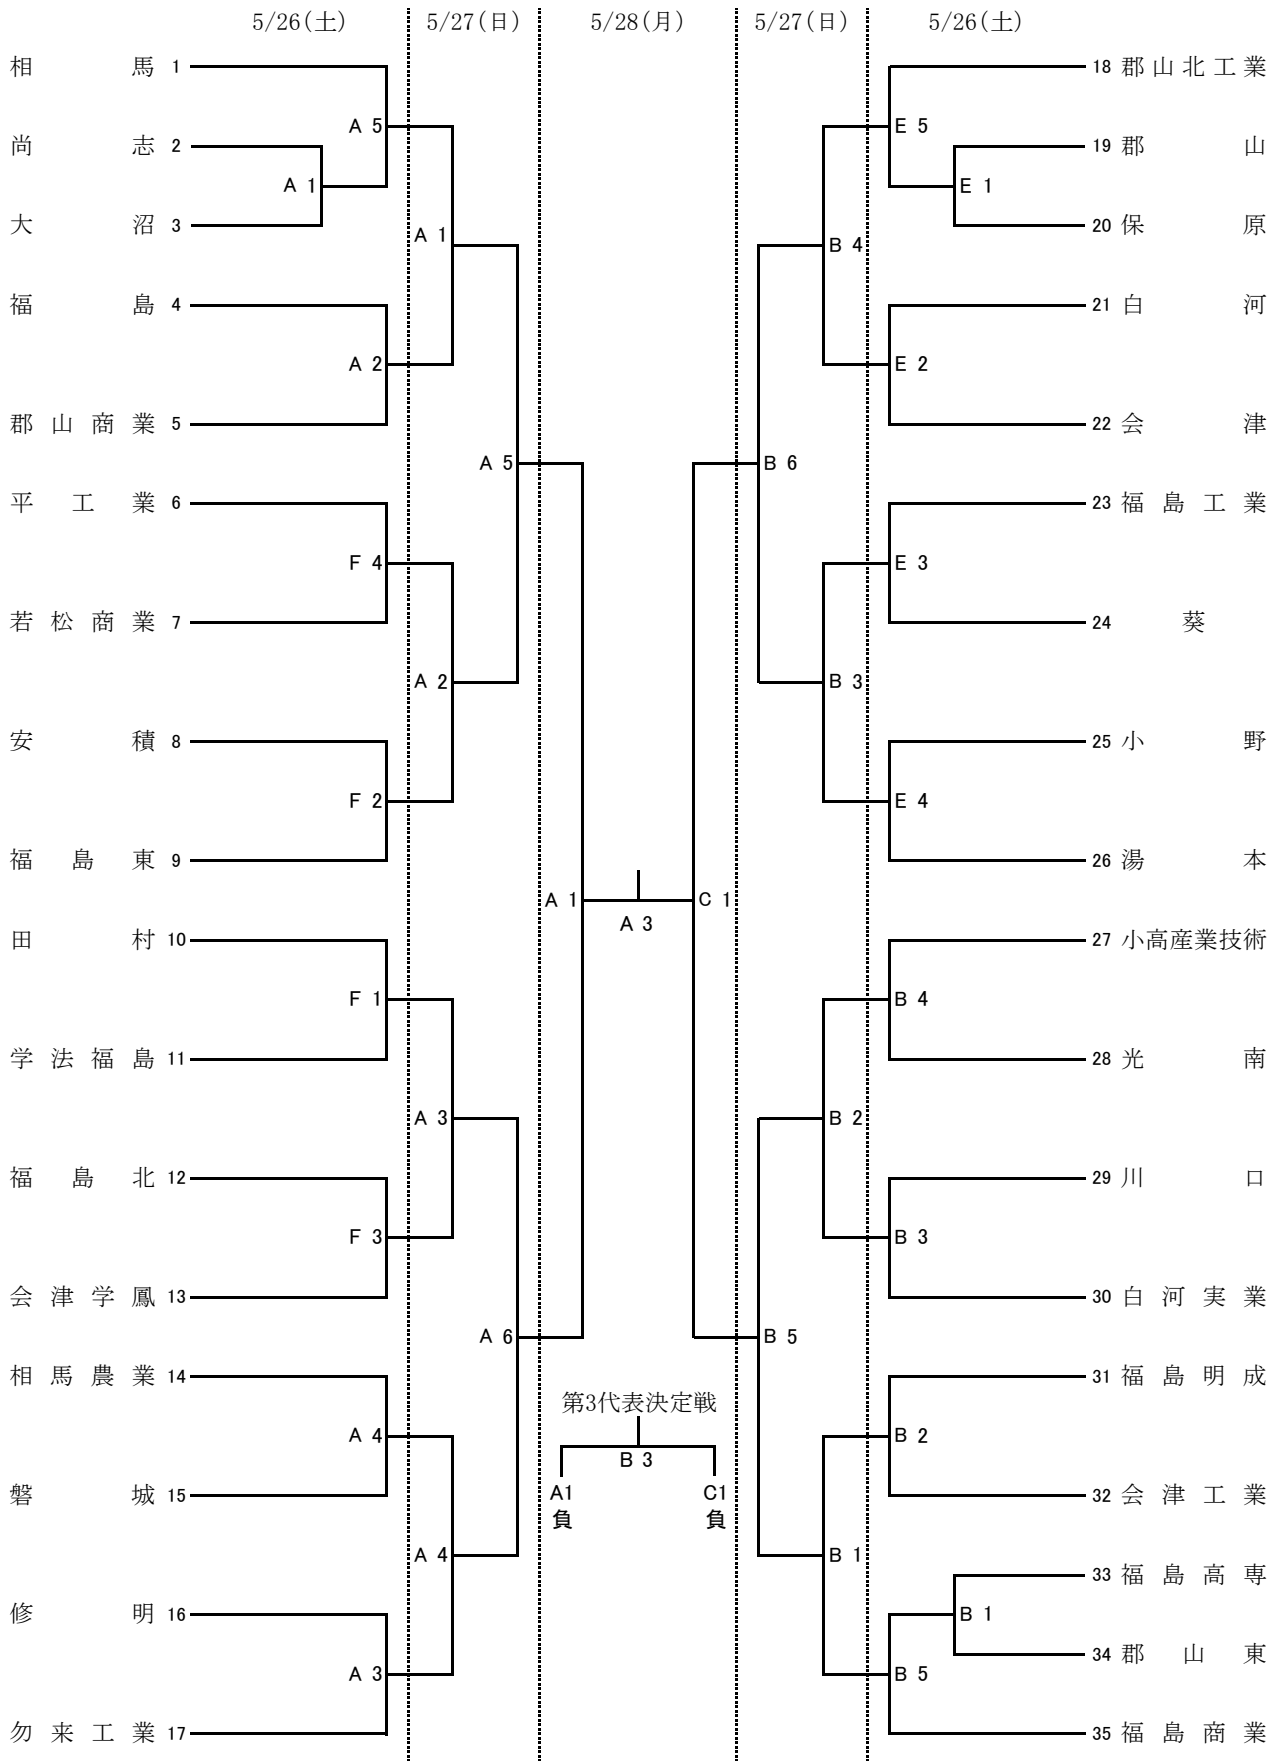

# 第64回福島県高等学校体育大会バレーボール競技 《女子組み合わせ》

A, B, C, D: あいつ総合体育館 (Dはサブアリーナ) E, F: 若松商業高等学校 G, H: 葵高等学校 I, J: 河東総合体育館  
 【開館時刻】 3日間とも 8:00  
 【競技開始時刻】 3日間とも 9:00 (第1試合開始時刻)

# 第64回福島県高等学校体育大会バレーボール競技 《男子組み合わせ》

A、B、C、D: あいつ総合体育館 (Dはサブアリーナ)    E、F: 若松商業高等学校    G、H: 葵高等学校    I、J: 河東総合体育館

【開館時刻】 3日間とも 8:00

【競技開始時刻】 3日間とも 9:00 (第1試合開始時刻)