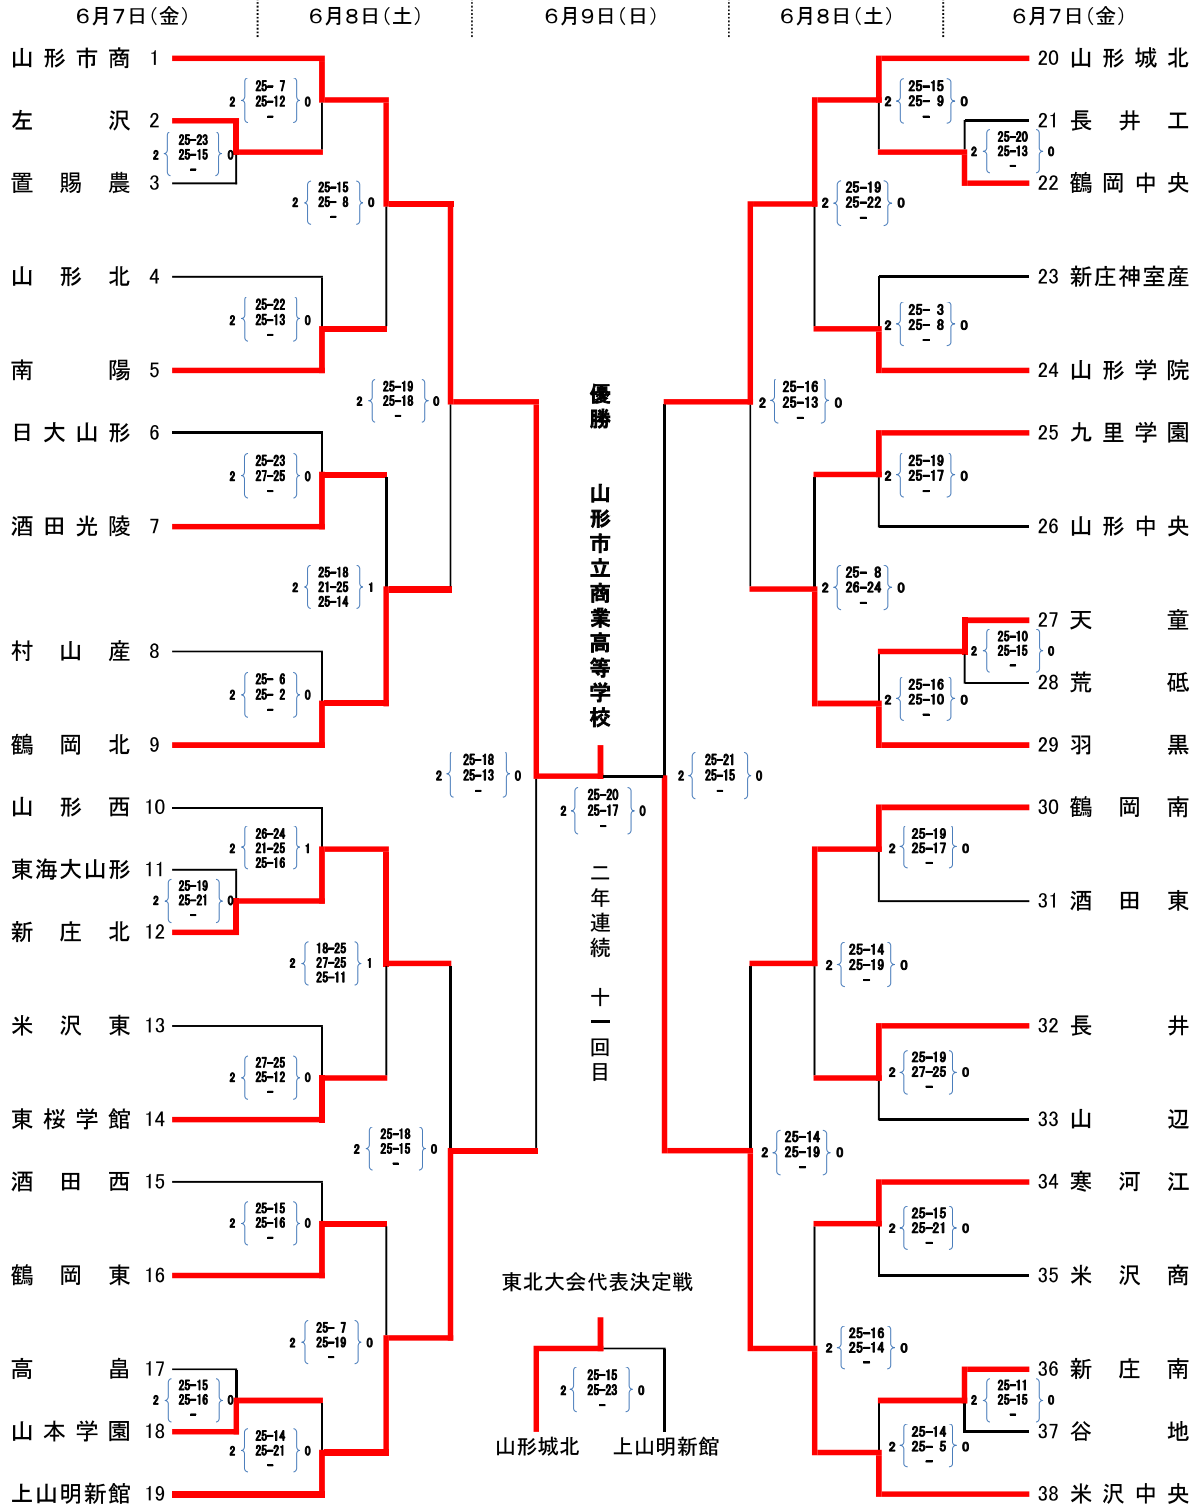

会場

6月7日 (金)	一回戦	A1	鶴岡高専	2 - 0	寒河江				
		A2	上山明新館	2 - 0	置賜農				
		A3	日大山形	2 - 0	酒田東				
		B1	山形中央	2 - 0	山本学園				
		B2	山形工	2 - 0	南陽				
		B3	東海大山形	2 - 0	新庄北				
		B4	鶴岡工	2 - 0	長井工				
		C1	寒河江工	2 - 0	鶴岡中央				
		C2	山形市商	2 - 1	長井				
		C3	鶴岡南	2 - 1	酒田光陵				
		D1	米沢中央	2 - 0	山形学院				
		D2	山形東	2 - 0	米沢工				
		D3	酒田南	2 - 0	米沢興讓館				
		D4	羽黒	2 - 0	創学館				
6月8日 (土)	二回戦	A1	山形南	2 - 0	鶴岡高専				
		A2	日大山形	2 - 0	上山明新館				
		A3	羽黒	2 - 0	酒田南				
		A4	米沢中央	2 - 0	山形東				
		C1	山形城北	2 - 0	寒河江工				
		C2	山形市商	2 - 0	鶴岡南				
		C3	鶴岡工	2 - 0	東海大山形				
		C4	山形中央	2 - 0	山形工				
	準々決勝	A5	山形南	2 - 0	日大山形				
		A6	米沢中央	2 - 1	羽黒				
		C5	山形城北	2 - 0	山形市商				
		C6	山形中央	2 - 0	鶴岡工				
	6月9日 (日)	準決勝	A2	山形南	2 - 0	米沢中央	2	$\left\{ \begin{array}{l} 25 - 13 \\ 25 - 13 \\ - \end{array} \right\}$	0
			C2	山形城北	2 - 0	山形中央	2	$\left\{ \begin{array}{l} 25 - 22 \\ 32 - 30 \\ - \end{array} \right\}$	0
決勝		A4	山形城北	2 - 0	山形南	2	$\left\{ \begin{array}{l} 27 - 25 \\ 25 - 22 \\ - \end{array} \right\}$	0	

優勝 山形城北高等学校 初優勝

バレーボール【女子】

最終記録

6月9日(日)

酒田市国体記念体育館 会場

第70回 令和元年度山形県高等学校総合体育大会バレーボール競技 女子結果

E・Fコート: 酒田光陵高校体育館 G・Hコート: 酒田東高校体育館

バレーボール【女子】