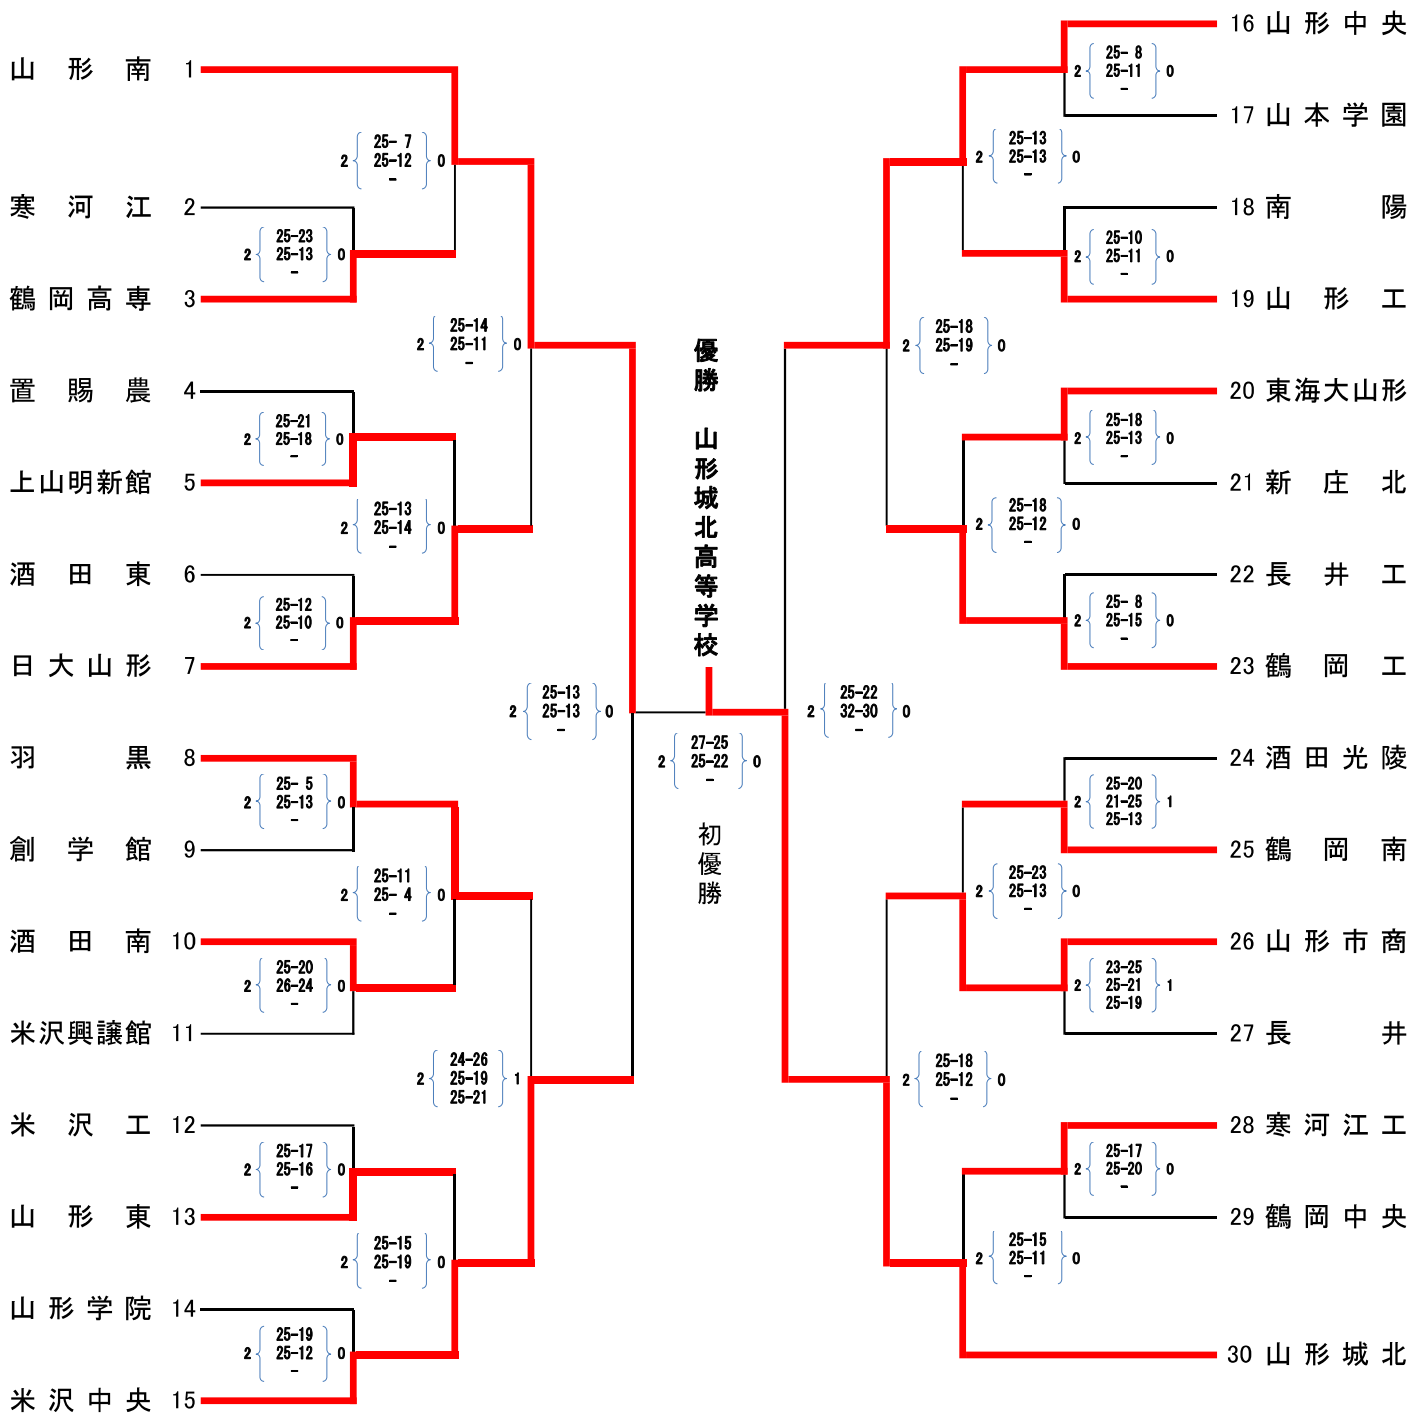

バレーボール【男子】

最終記録

6月9日(日)

酒田市国体記念体育館

会場

第70回 令和元年度山形県高等学校総合体育大会バレーボール競技 男子結果

6月7日(金)

6月8日(土)

6月9日(日)

6月8日(土)

6月7日(金)

A・B・Cコート: 酒田市国体記念体育館(メインアリーナ) Dコート: 酒田市国体記念体育館(サブアリーナ)

バレーボール【男子】

最終記録

6月9日(日)

酒田市国体記念体育館

会場

6月7日 (金)	一回戦	A1	鶴岡高専	2 - 0	寒河江				
		A2	上山明新館	2 - 0	置賜農				
		A3	日大山形	2 - 0	酒田東				
		B1	山形中央	2 - 0	山本学園				
		B2	山形工	2 - 0	南陽				
		B3	東海大山形	2 - 0	新庄北				
		B4	鶴岡工	2 - 0	長井工				
		C1	寒河江工	2 - 0	鶴岡中央				
		C2	山形市商	2 - 1	長井				
		C3	鶴岡南	2 - 1	酒田光陵				
		D1	米沢中央	2 - 0	山形学院				
		D2	山形東	2 - 0	米沢工				
		D3	酒田南	2 - 0	米沢興讓館				
		D4	羽黒	2 - 0	創学館				
6月8日 (土)	二回戦	A1	山形南	2 - 0	鶴岡高専				
		A2	日大山形	2 - 0	上山明新館				
		A3	羽黒	2 - 0	酒田南				
		A4	米沢中央	2 - 0	山形東				
		C1	山形城北	2 - 0	寒河江工				
		C2	山形市商	2 - 0	鶴岡南				
		C3	鶴岡工	2 - 0	東海大山形				
		C4	山形中央	2 - 0	山形工				
	準々決勝	A5	山形南	2 - 0	日大山形				
		A6	米沢中央	2 - 1	羽黒				
		C5	山形城北	2 - 0	山形市商				
		C6	山形中央	2 - 0	鶴岡工				
	6月9日 (日)	準決勝	A2	山形南	2 - 0	米沢中央	2	$\left\{ \begin{array}{l} 25 - 13 \\ 25 - 13 \\ - \end{array} \right\}$	0
			C2	山形城北	2 - 0	山形中央	2	$\left\{ \begin{array}{l} 25 - 22 \\ 32 - 30 \\ - \end{array} \right\}$	0
決勝		A4	山形城北	2 - 0	山形南	2	$\left\{ \begin{array}{l} 27 - 25 \\ 25 - 22 \\ - \end{array} \right\}$	0	