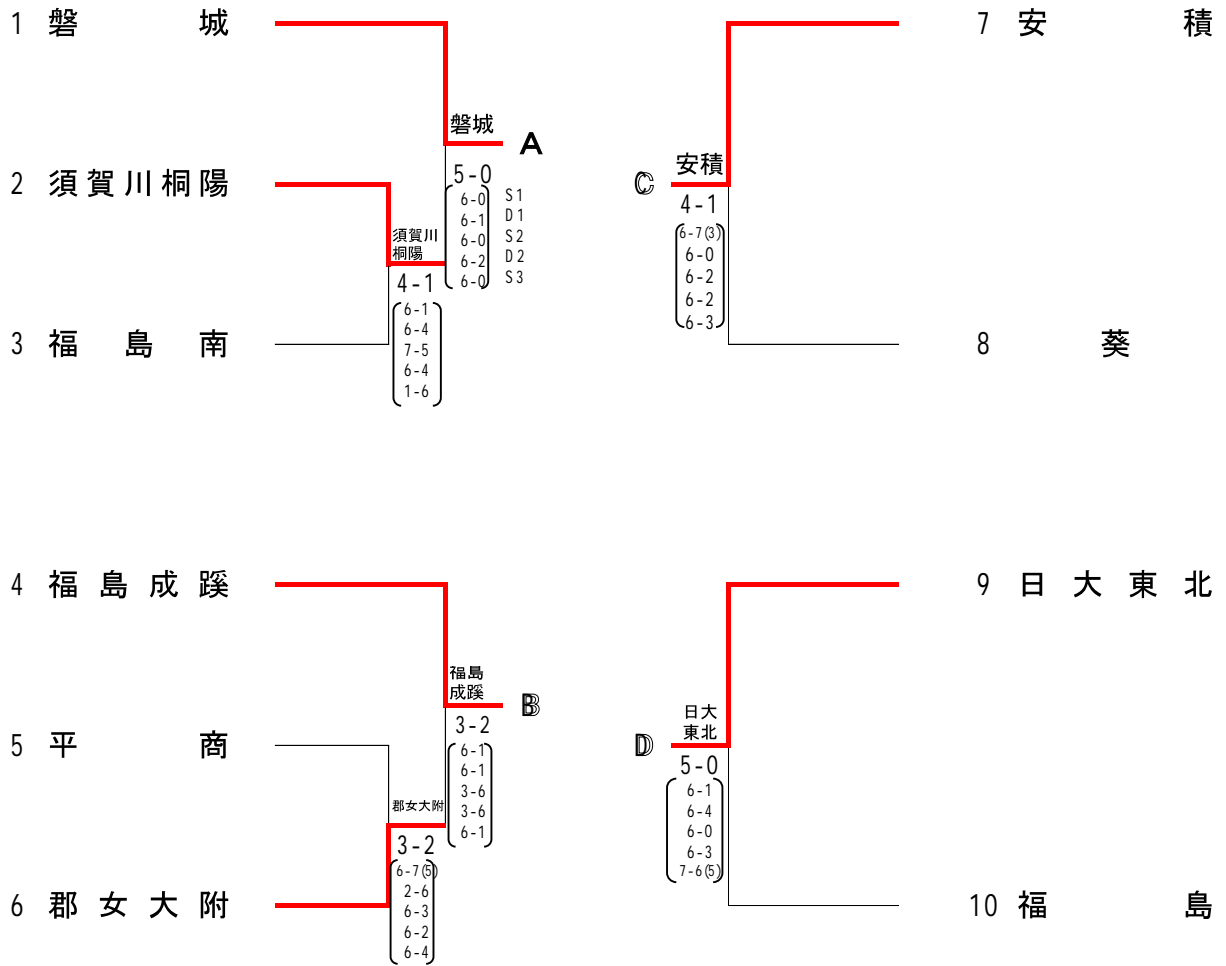

女子団体戦

決勝リーグ戦

	学校名	A	B	C	D	勝敗	勝利セット数	セット率	順位
A	磐城	-	5-0 (6-0, 6-1, 6-0, 7-5, 6-2)	4-1 (6-0, 6-3, 6-0, 6-7(5), 6-0)	4-1 (6-3, 6-0, 2-6, 6-3, 6-0)	3-0	13		1
B	福島成蹊	0-5	-	1-4	3-2 (1-6, 6-0, 1-6, 6-2, 6-1)	1-2	4	=4/15 0.267	4
C	安積	1-4	4-1 (5-7, 6-3, 7-6(0), 6-4, 6-2)	-	2-3	1-2	7	=7/15 0.467	2
D	日大東北	1-4	2-3	3-2 (6-0, 0-6, 6-0, 6-2, 6-7(5))	-	1-2	6	=6/15 0.40	3