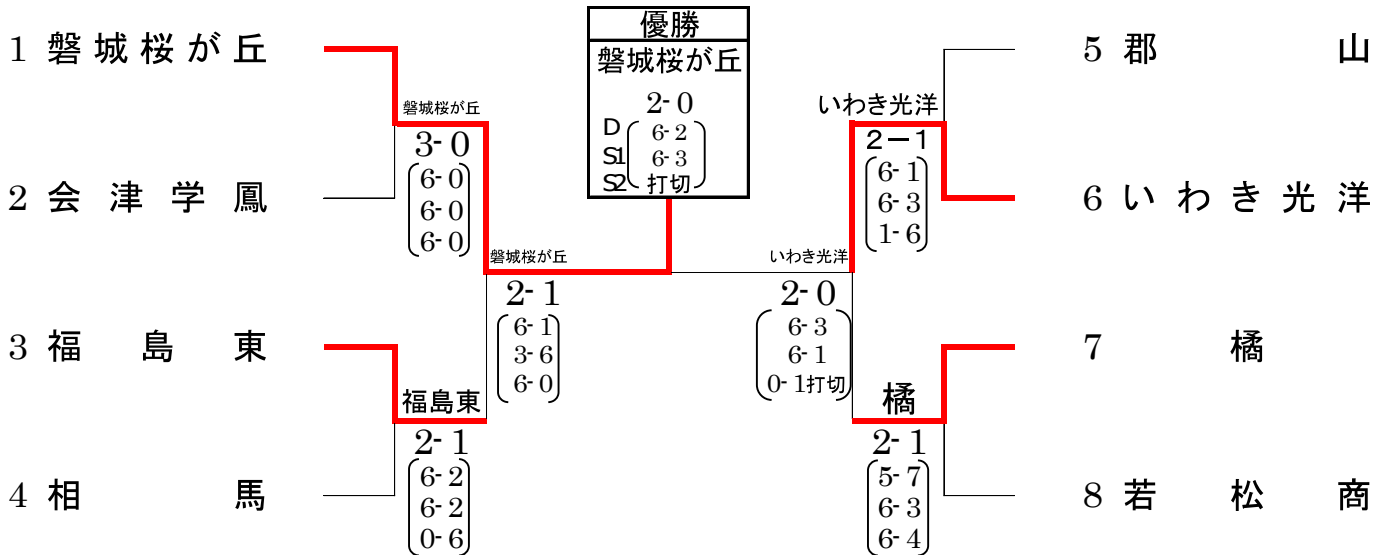

女子 シングルス 順位表

1位	佐久間 向日葵 (桜の聖母)
2位	吉野 理花 (磐城)
3位	鎌田 ひかり (磐城)
4位	横田 碧衣 (日大東北)
5位	前沢 柚 (日大東北)
6位	和賀 凜帆 (いわき光洋)
7位	大友 桜 (磐城)
8位	加藤 颯彩 (磐城)

男子シングルス

女子シングルス

男子団体戦(4人制)

女子団体戦(4人制)

男子4人制

1回戦