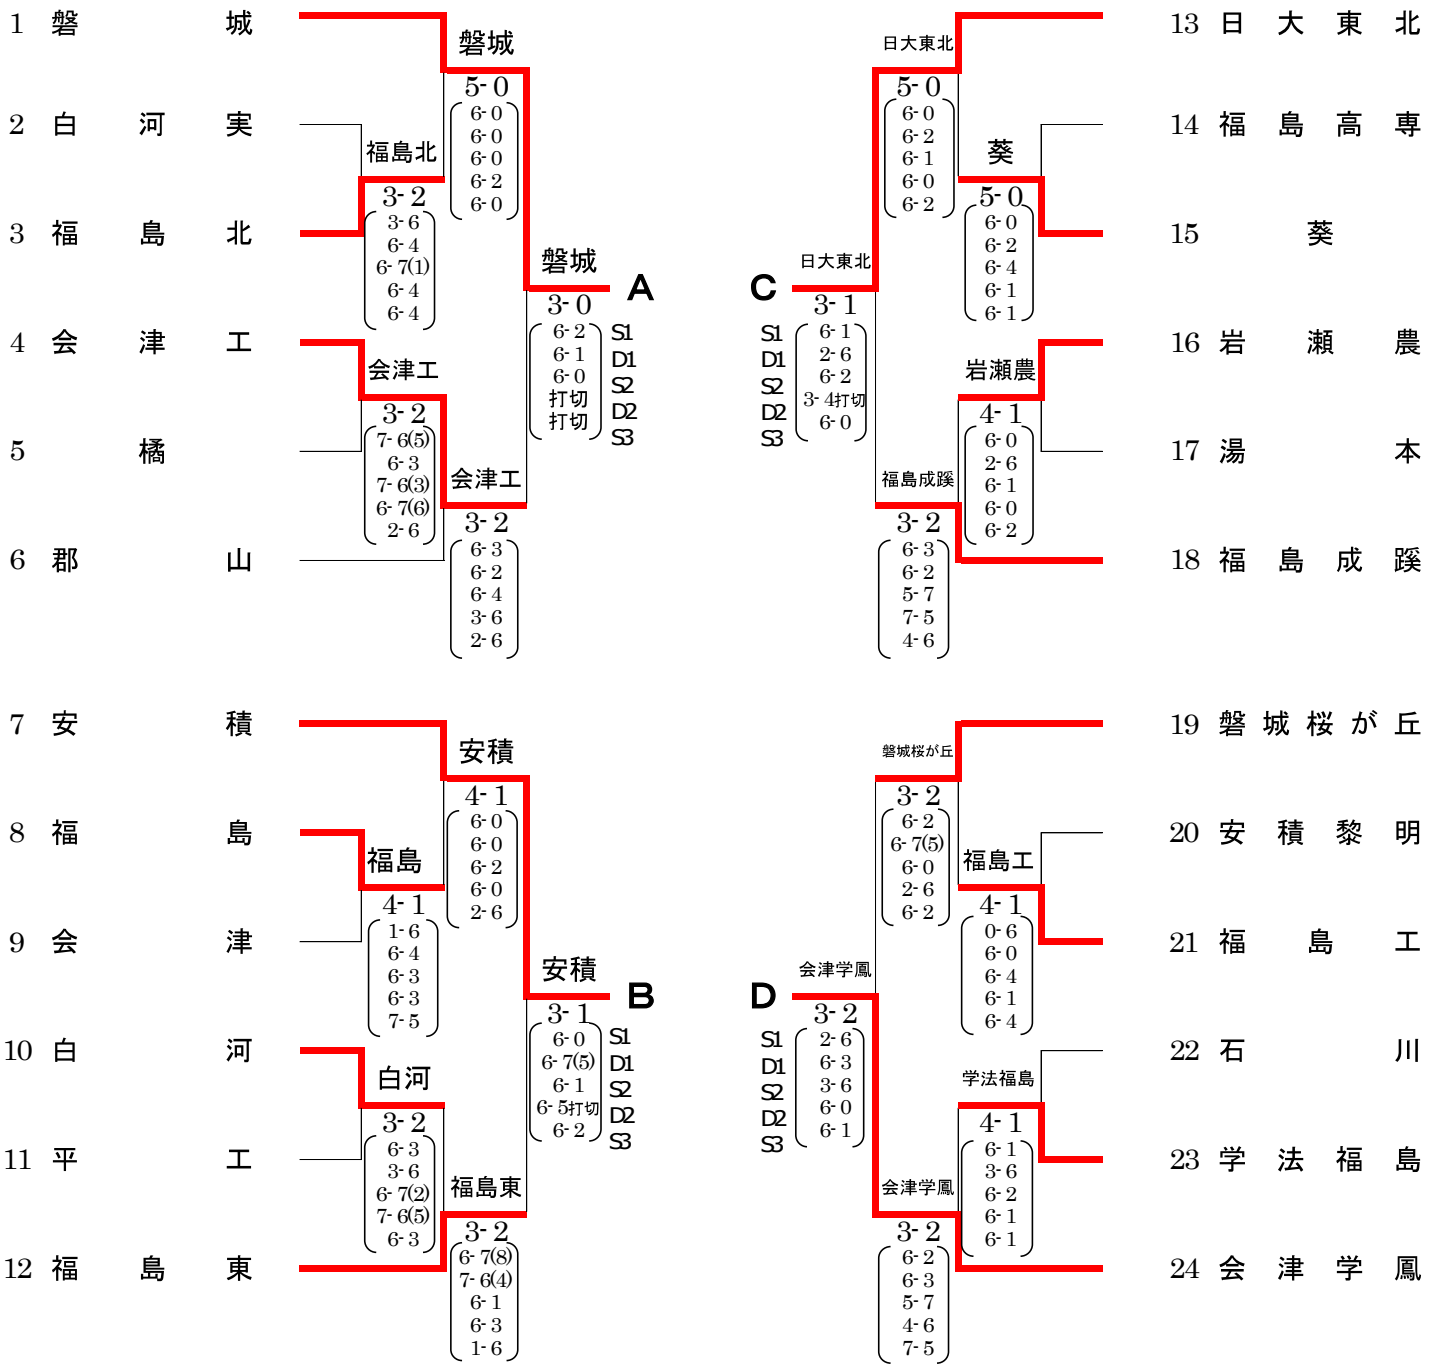

男子団体戦

決勝リーグ戦

	学校名	A	B	C	勝数	順位
A	磐城	-	$\begin{pmatrix} 3-2 \\ 7-6(7) \\ 7-6(6) \\ 2-6 \\ 1-6 \\ 6-0 \end{pmatrix}$	$\begin{pmatrix} 3-2 \\ 3-6 \\ 6-1 \\ 6-3 \\ 3-6 \\ 6-3 \end{pmatrix}$	2-0	1
B	安積	2-3	-	$\begin{pmatrix} 4-1 \\ 6-3 \\ 7-5 \\ 6-1 \\ 7-5 \\ 2-6 \end{pmatrix}$	1-1	2
C	日大東北	2-3	1-4	-	0-2	3
D	会津学鳳	公式行事不参加のため 決勝リーグに進				4