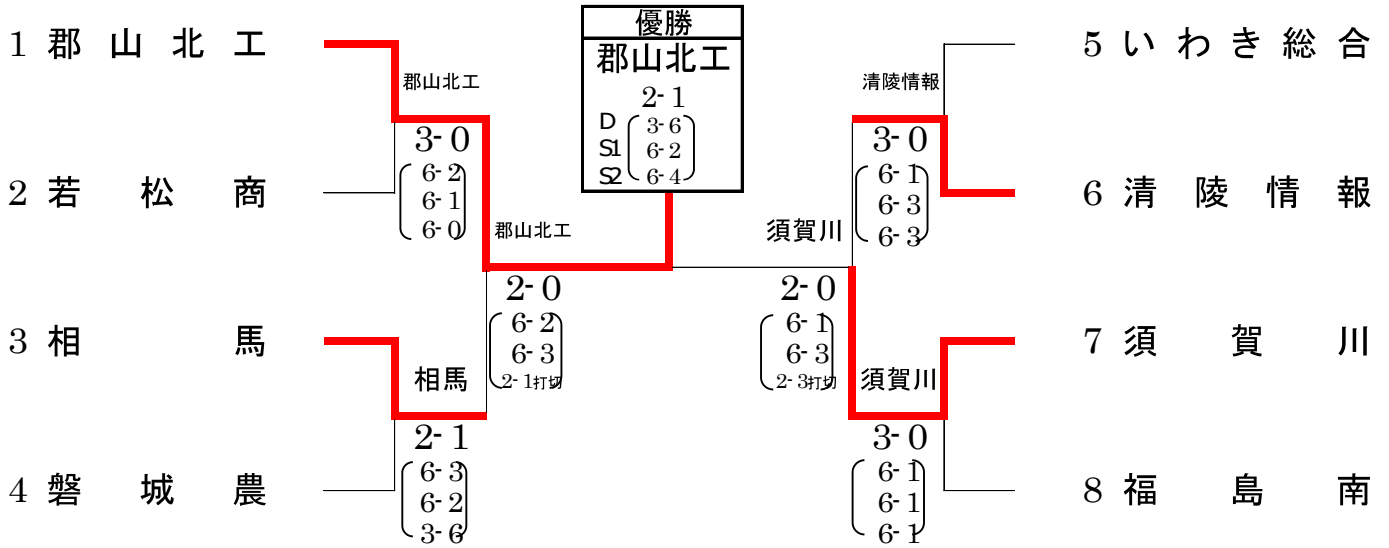

女子 シングルス 順位表

1位	佐久間 向日葵 (桜の聖母)
2位	吉野 理花 (磐城)
3位	鎌田 ひかり (磐城)
4位	横田 碧衣 (日大東北)
5位	前沢 柚 (日大東北)
6位	和賀 凜帆 (いわき光洋)
7位	大友 桜 (磐城)
8位	加藤 颯彩 (磐城)

男子シングルス

女子シングルス

男子団体戦(4人制)

女子団体戦(4人制)

男子4人制

1回戦