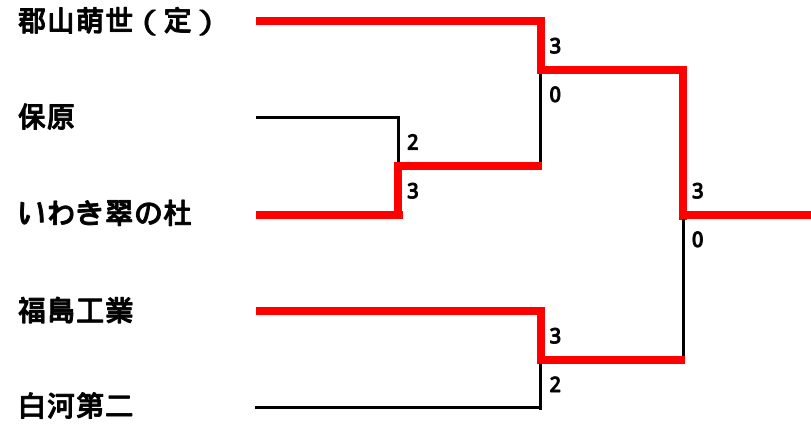

1位	菊池 佑衣	尚志	全国大会出場
2位	矢内 南海	東日大昌平	
3位	須藤 真澄	尚志	

菊池佑衣 尚志

矢内南海 東日大昌平

須藤真澄 尚志

卓球男子団体

- 1位 郡山萌世（定時制） 全国大会出場
- 2位 福島工業
- 3位 いわき翠の杜
- 3位 白河第二

卓球女子団体

- 1位 郡山萌世（定時制） 全国大会出場
- 2位 いわき翠の杜