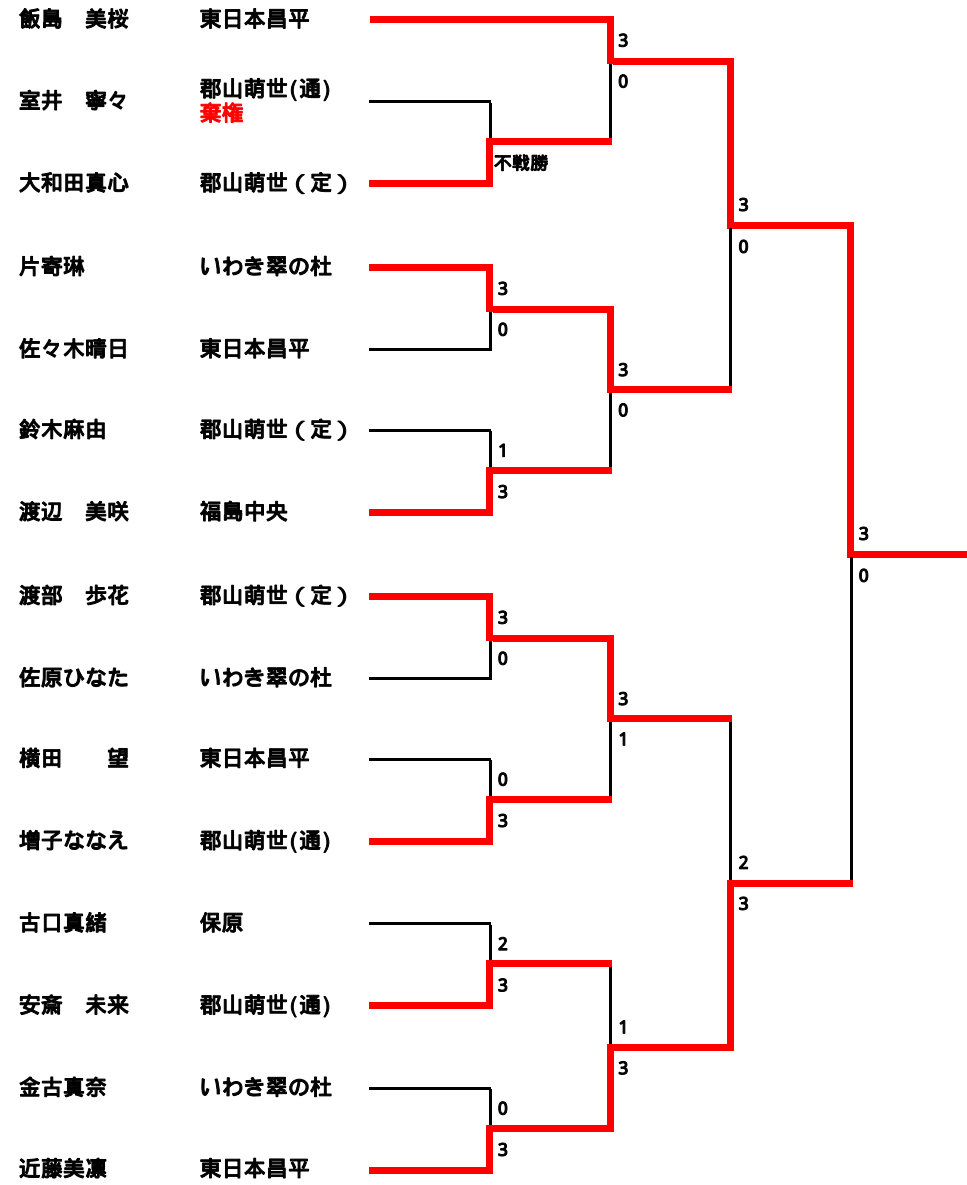

1位	菊池 佑衣	尚志	全国大会出場
2位	矢内 南海	東日大昌平	
3位	須藤 真澄	尚志	

菊池佑衣 尚志

矢内南海 東日大昌平

須藤真澄 尚志

卓球男子団体

- 1位 郡山萌世（定時制） 全国大会出場
- 2位 福島工業
- 3位 いわき翠の杜
- 3位 白河第二

卓球女子団体

- 1位 郡山萌世（定時制） 全国大会出場
- 2位 いわき翠の杜

卓球女子個人

1位	飯島 美桜	東日大昌平	全国大会出場
2位	近藤美凜	東日大昌平	
3位	片寄琳	いわき翠の杜	
3位	渡部 歩花	郡山萌世(定時制)	

卓球男子個人

1位	山口 桂佑	郡山萌世(定)	全国大会出場
2位	鳴原 達也	保原	
3位	渡邊紘太	いわき翠の杜	
3位	高原晟吾	白河第二	

- 山口 桂佑 郡山萌世(定)
- 菊田 悠斗 保原
- 丸田航輝 いわき翠の杜
- 佐藤信太郎 福島工業
- 一條 元海 保原
- 斉藤卓 東日本昌平
- 山代悠生 白河第二
- 氏家洸志郎 保原
- 菅原叶真 福島工業
- 赤羽侑大 会津第二
- 渡邊紘太 いわき翠の杜
- 鈴木拓馬 白河第二
- 小松優磨 福島工業
- 石川 健一 保原
- 鈴木浩人 福島中央
- 遠藤頼希 保原
- 斎藤将牙 福島工業
- 坂本蓮 白河第二
- 小金丸 竜暉 郡山萌世(定)
- 鈴木 佳佑 郡山萌世(定)
- 深谷真 白河第二
- 菜花依舞喜 いわき翠の杜
- 半澤空 福島工業
- 鈴木翔也 保原
- 二階堂織 福島工業
- 春日部武 白河第二
- 渋谷佳輝 東日本昌平
- 鳴原 達也 保原
- 野中涼太郎 会津第二
- 八巻一仁 福島工業
- 深谷峻大 東日本昌平
- 丸山 唯登 保原
- 内田翔希 保原
- 山本欣也 福島工業
- 菅野 悠斗 福島中央
- 遠藤倅輝 いわき翠の杜
- 高原晟吾 白河第二