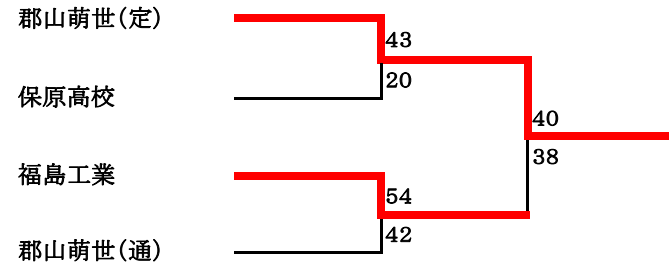

1位郡山萌世(定時制) 全国大会出場 バスケットボール男子
2位福島工業
3位保原
3位郡山萌世(通信制)

信制体育大会
6月8日
山西部体育館

ソフトテニス女子個人

1位	我妻樹里・大和田杏樹	郡山萌世(定時制)	全国大会出場
2位	鈴木愛・安齋華苗	郡山萌世(通信制)	
3位	庄司七海・鈴木優衣奈	東日大昌平	

鈴木愛・安齋華苗

郡山萌世(通)

庄司七海・鈴木優衣奈

東日大昌平