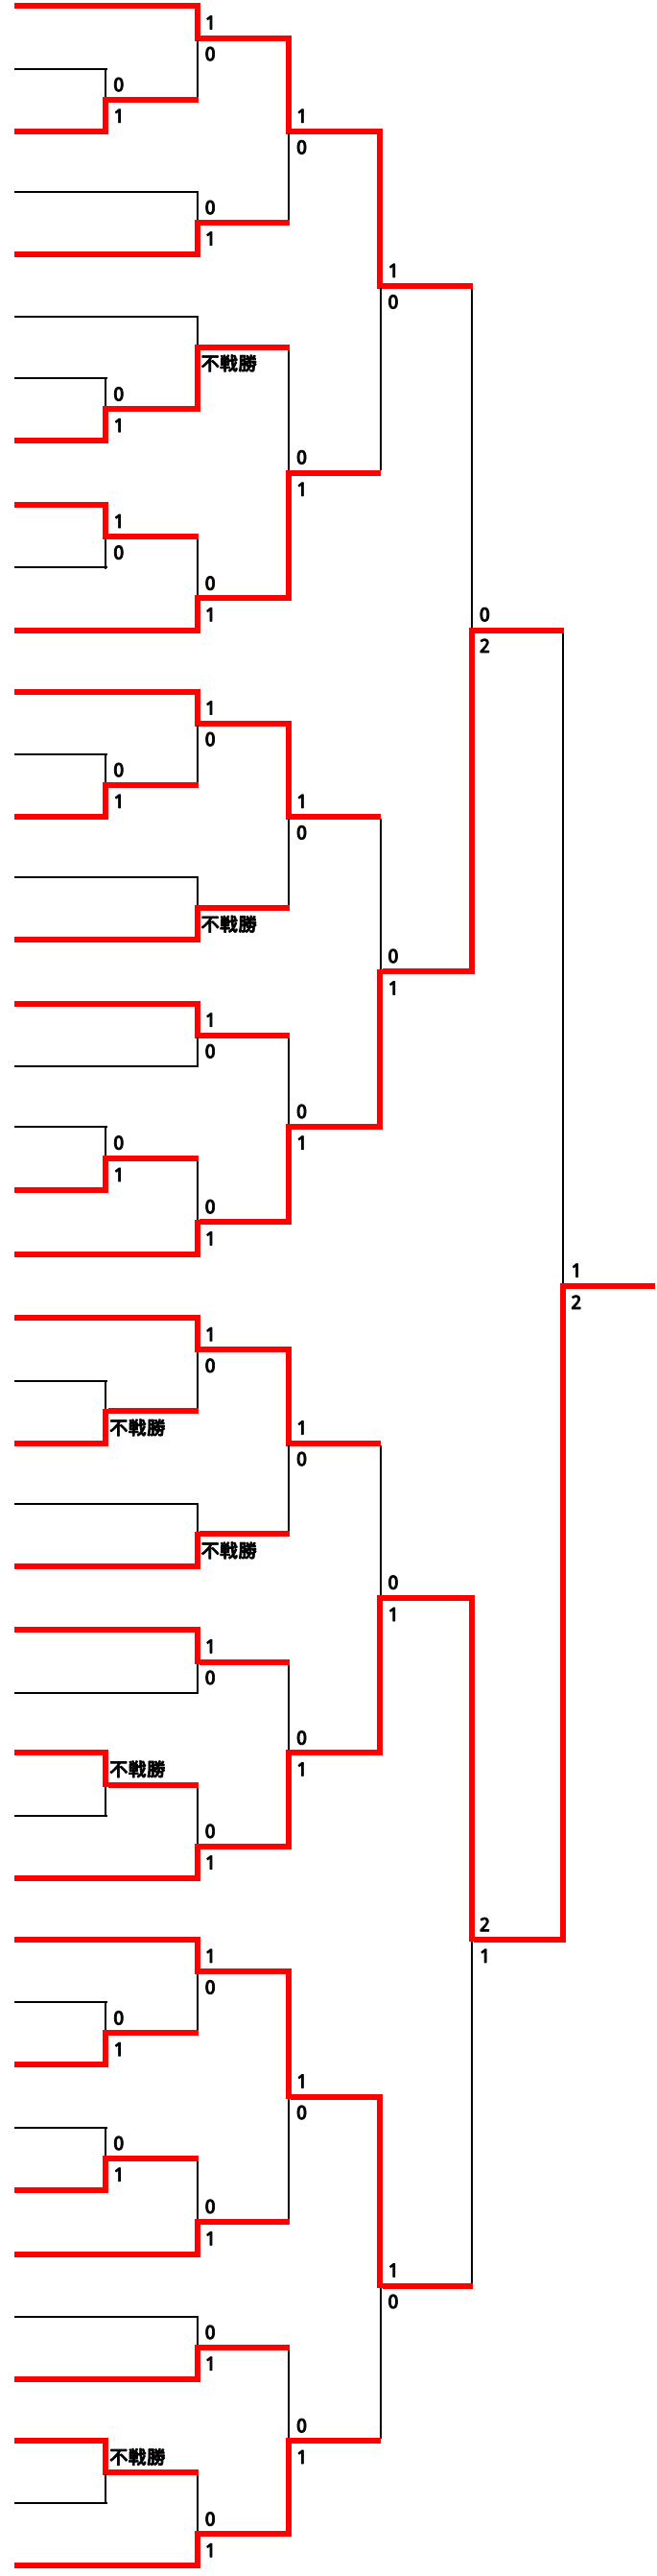

1位	菊池 佑衣	尚志	全国大会出場
2位	矢内 南海	東日大昌平	
3位	須藤 真澄	尚志	

菊池佑衣 尚志

矢内南海 東日大昌平

須藤真澄 尚志

卓球男子団体

- 1位 郡山萌世（定時制） 全国大会出場
- 2位 福島工業
- 3位 いわき翠の杜
- 3位 白河第二

卓球女子団体

- 1位 郡山萌世（定時制） 全国大会出場
- 2位 いわき翠の杜

卓球女子個人

1位	飯島 美桜	東日大昌平	全国大会出場
2位	近藤美凜	東日大昌平	
3位	片寄琳	いわき翠の杜	
3位	渡部 歩花	郡山萌世(定時制)	

卓球男子個人

1位	山口 桂佑	郡山萌世(定)	全国大会出場
2位	鳴原 達也	保原	
3位	渡邊紘太	いわき翠の杜	
3位	高原晟吾	白河第二	

- 山口 桂佑 郡山萌世(定)
- 菊田 悠斗 保原
- 丸田航輝 いわき翠の杜
- 佐藤信太郎 福島工業
- 一條 元海 保原
- 斉藤卓 東日本昌平
- 山代悠生 白河第二
- 氏家洸志郎 保原
- 菅原叶真 福島工業
- 赤羽侑大 会津第二
- 渡邊紘太 いわき翠の杜
- 鈴木拓馬 白河第二
- 小松優磨 福島工業
- 石川 健一 保原
- 鈴木浩人 福島中央
- 遠藤頼希 保原
- 斎藤将牙 福島工業
- 坂本蓮 白河第二
- 小金丸 竜暉 郡山萌世(定)
- 鈴木 佳佑 郡山萌世(定)
- 深谷真 白河第二
- 菜花依舞喜 いわき翠の杜
- 半澤空 福島工業
- 鈴木翔也 保原
- 二階堂織 福島工業
- 春日部武 白河第二
- 渋谷佳輝 東日本昌平
- 鳴原 達也 保原
- 野中涼太郎 会津第二
- 八巻一仁 福島工業
- 深谷峻大 東日本昌平
- 丸山 唯登 保原
- 内田翔希 保原
- 山本欣也 福島工業
- 菅野 悠斗 福島中央
- 遠藤倅輝 いわき翠の杜
- 高原晟吾 白河第二

バドミントン女子個人

1位	古川幸	尚志	全国大会出場
2位	大沼 優菜	いわき翠の杜	
3位	飯田梨桜	郡山萌世(定時制)	
3位	二瓶 理子	郡山萌世(定時制)	

- 二瓶 理子 郡山萌世(定)
- 飯島有佐 保原
- 安綱夏帆 白河第二
- 石川知沙 会津二高
- 大竹亜有乃 郡山萌世(通)
- 中目愛理奈 福島工業 棄権
- 関根彩可 星槎国際
- 吉田真冬 尚志
- 小室美久 いわき翠の杜
- 須田祐菜 保原
- 寺島沙紀 福島中央
- 山口 薫花 会津二高
- 小林明日香 尚志
- 大樂紗羅 郡山萌世(通)
- 吉田美月 郡山萌世(定) 棄権
- 加藤ゆい 保原
- 遠藤愛菜 福島中央
- 佐藤きらり 保原
- 本田向葵 尚志
- 横野千紗 白河第二
- 大沼 優菜 いわき翠の杜
- 佐々木 舞桜 福島中央
- 齋藤真由美 白河第二 棄権
- 渡邊莉佳 保原
- 安田陽奈 東日大昌平 棄権
- 金子 遥香 会津二高
- 江口彩花 保原
- 榊川琴巳 郡山萌世(通)
- 下藤のあ いわき翠の杜
- 池田まりあ 会津二高 棄権
- 古川幸 尚志
- 飯田梨桜 郡山萌世(定)
- 君島明涼加 会津二高
- 神野ほのか いわき翠の杜
- 後藤奈菜 尚志
- 丹野萌々華 福島中央
- 佐藤彩香 保原
- 齋藤愛名 福島工業
- 小林小夏 いわき翠の杜
- 眞塩二一菜 保原
- 白坂悠里 郡山萌世(通) 棄権
- 柴田睦月 郡山萌世(定)