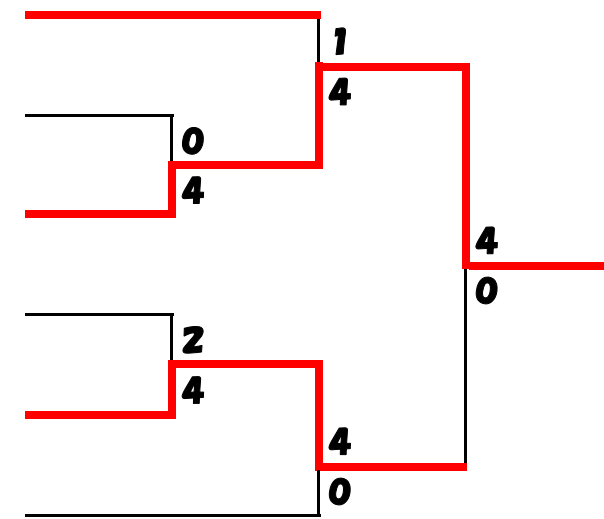

我妻樹里・大和田杏樹

郡山萌世(定)

ソフトテニス男子個人

1位	鈴木一夢・齋藤勇太	郡山萌世 (通信制)	全国大会出場
2位	杉原天華・緑川 駿	郡山萌世 (定時制)	
3位	鶴生川秀太・小宅拓磨	郡山萌世 (定時制)	
3位	藤原悠太郎・山口翔	福島工業	

- 鶴生川秀太・小宅拓磨 郡山萌世 (定)
- 飯澤侑己・稲川広志 福島工業
- 鈴木一夢・齋藤勇太 郡山萌世 (通)
- 引地健太・三浦英二 福島工業
- 杉原天華・緑川 駿 郡山萌世 (定)
- 藤原悠太郎・山口翔 福島工業