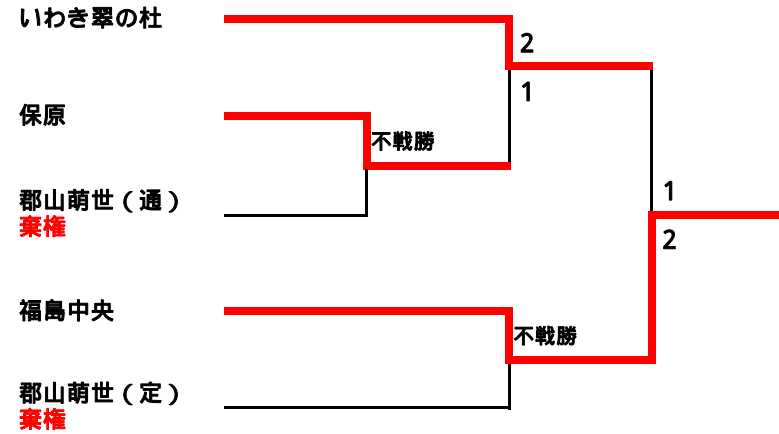

バドミントン女子団体

- 1位 福島中央 全国大会出場
- 2位 いわき翠の杜
- 3位 保原