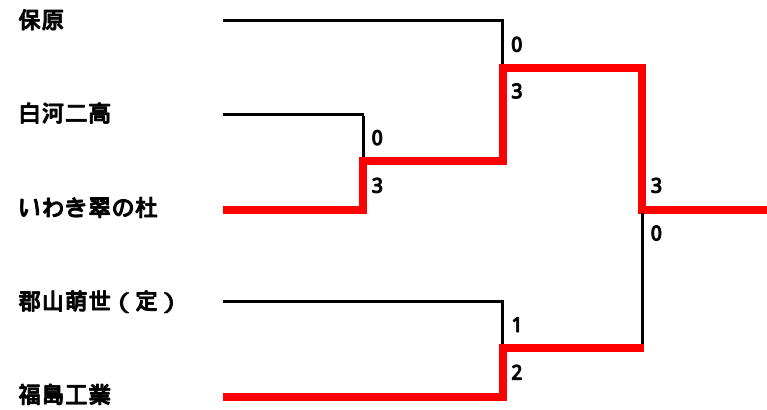

柔道(女子)

熊田瞳子

郡山萌世(定)

大内由華

郡山萌世(定)

バドミントン男子団体

- 1位 いわき翠の杜 全国大会出場
- 2位 福島工業
- 3位 保原
- 3位 郡山萌世 (定時制)

バドミントン女子団体