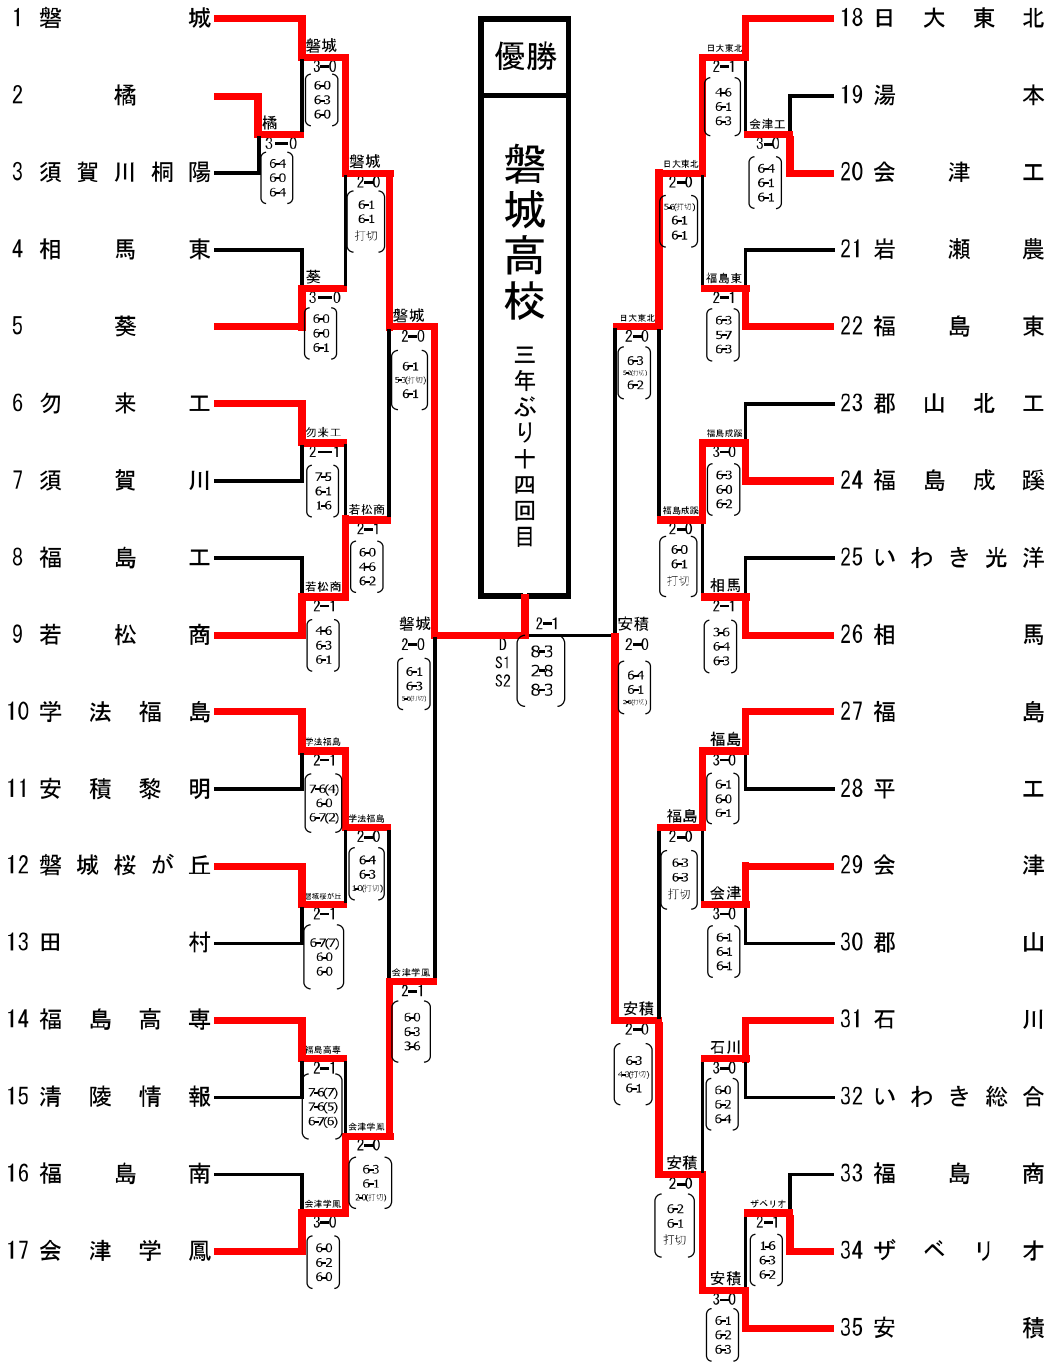

男子団体戦

17 会津学鳳 日大東北 2-0 日大東北 18 日大東北

(6-0)
(6-2)
(6-1)