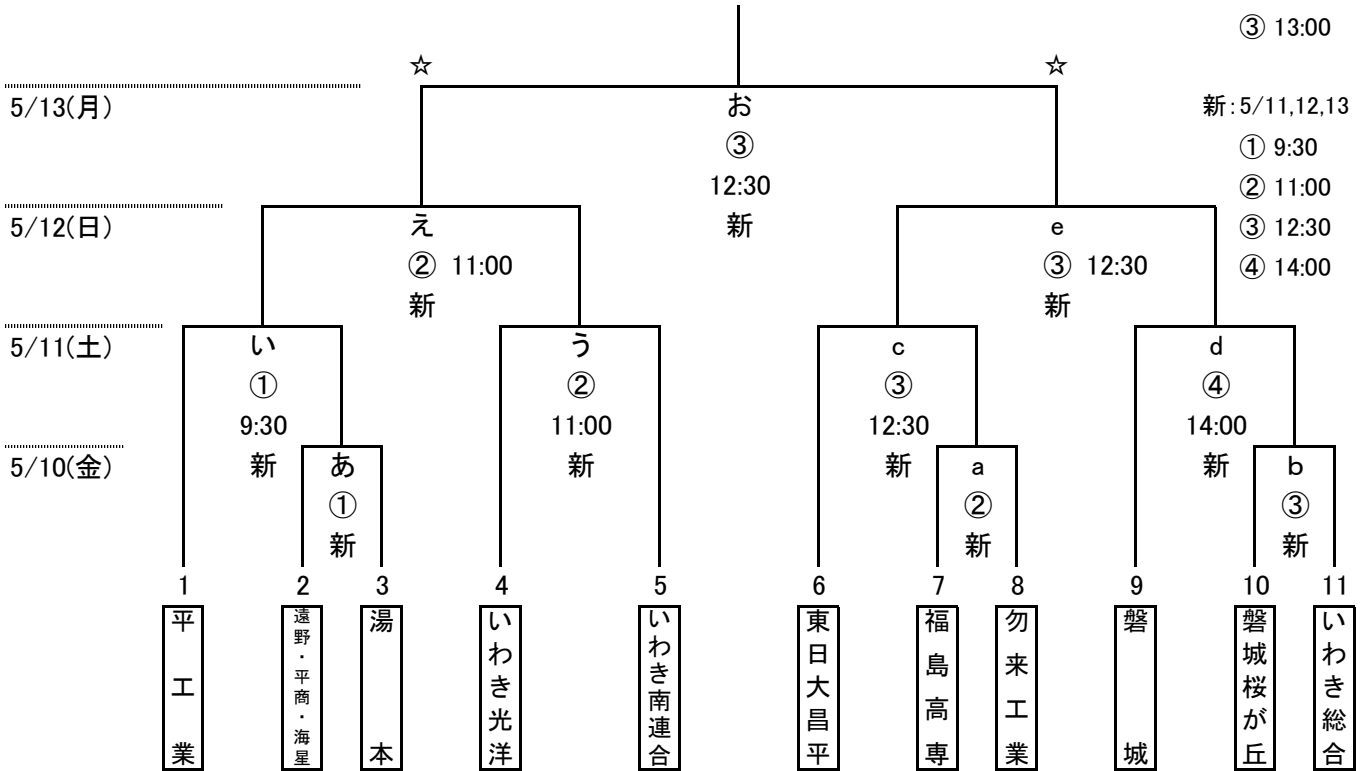

第65回福島県高等学校体育大会サッカー競技 いわき地区大会 組合わせ

会場 G:いわきGF

新:5/10

☆決勝トーナメント

新:新舞子

① 10:00

② 11:30

③ 13:00

新:5/11,12,13

① 9:30

② 11:00

③ 12:30

④ 14:00

★敗者復活トーナメント