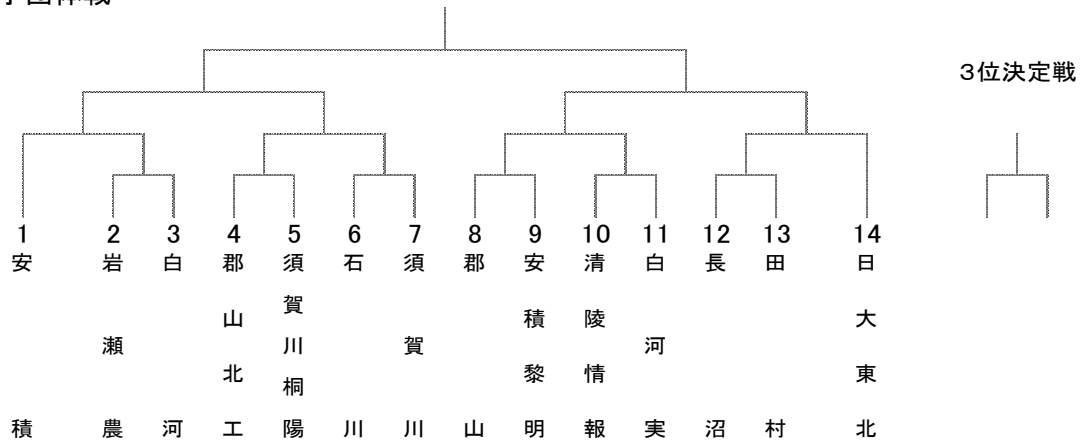

男子団体戦

1回戦

	2 岩瀬農	-	3 白河
D:		-	
S1:		-	
S2:		-	
	6 石川	-	7 須賀川
D:		-	
S1:		-	
S2:		-	
	10 清陵情報	-	11 白河実
D:		-	
S1:		-	
S2:		-	

	4 郡山北工	-	5 須賀川桐陽
D:		-	
S1:		-	
S2:		-	
	8 郡山	-	9 安積黎明
D:		-	
S1:		-	
S2:		-	
	12 長沼	-	13 田村
D:		-	
S1:		-	
S2:		-	

2回戦

	1 安積	-	
D:		-	
S1:		-	
S2:		-	
		-	
D:		-	
S1:		-	
S2:		-	

		-	
D:		-	
S1:		-	
S2:		-	
		-	14 日大東北
D:		-	
S1:		-	
S2:		-	

準決勝

		-	
D:		-	
S1:		-	
S2:		-	

		-	
D:		-	
S1:		-	
S2:		-	

決勝

		-	
D:		-	
S1:		-	
S2:		-	