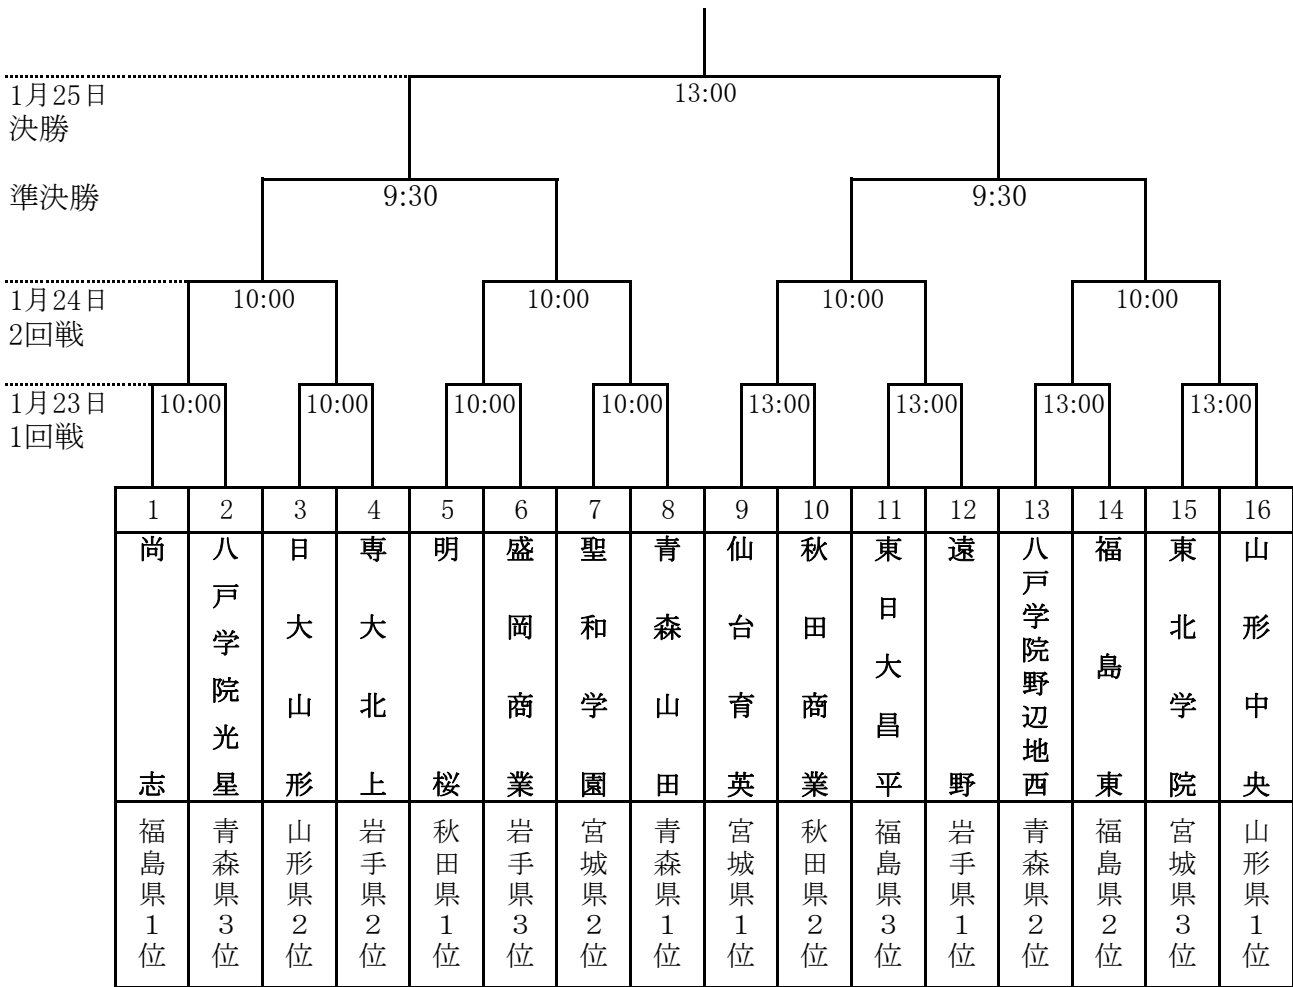

第20回東北高等学校新人サッカー選手権大会

期日:令和3年1月23日(土)～25日(月)

場所:Jヴィレッジ(福島県双葉郡檜葉町)

第20回東北高等学校新人サッカー選手権大会【女子】

大会期日：令和3年1月16日(土)～18日(月)
 試合会場：相馬市光陽サッカー場B・C(天然芝)
 相馬市光陽サッカー場D・E(人工芝)