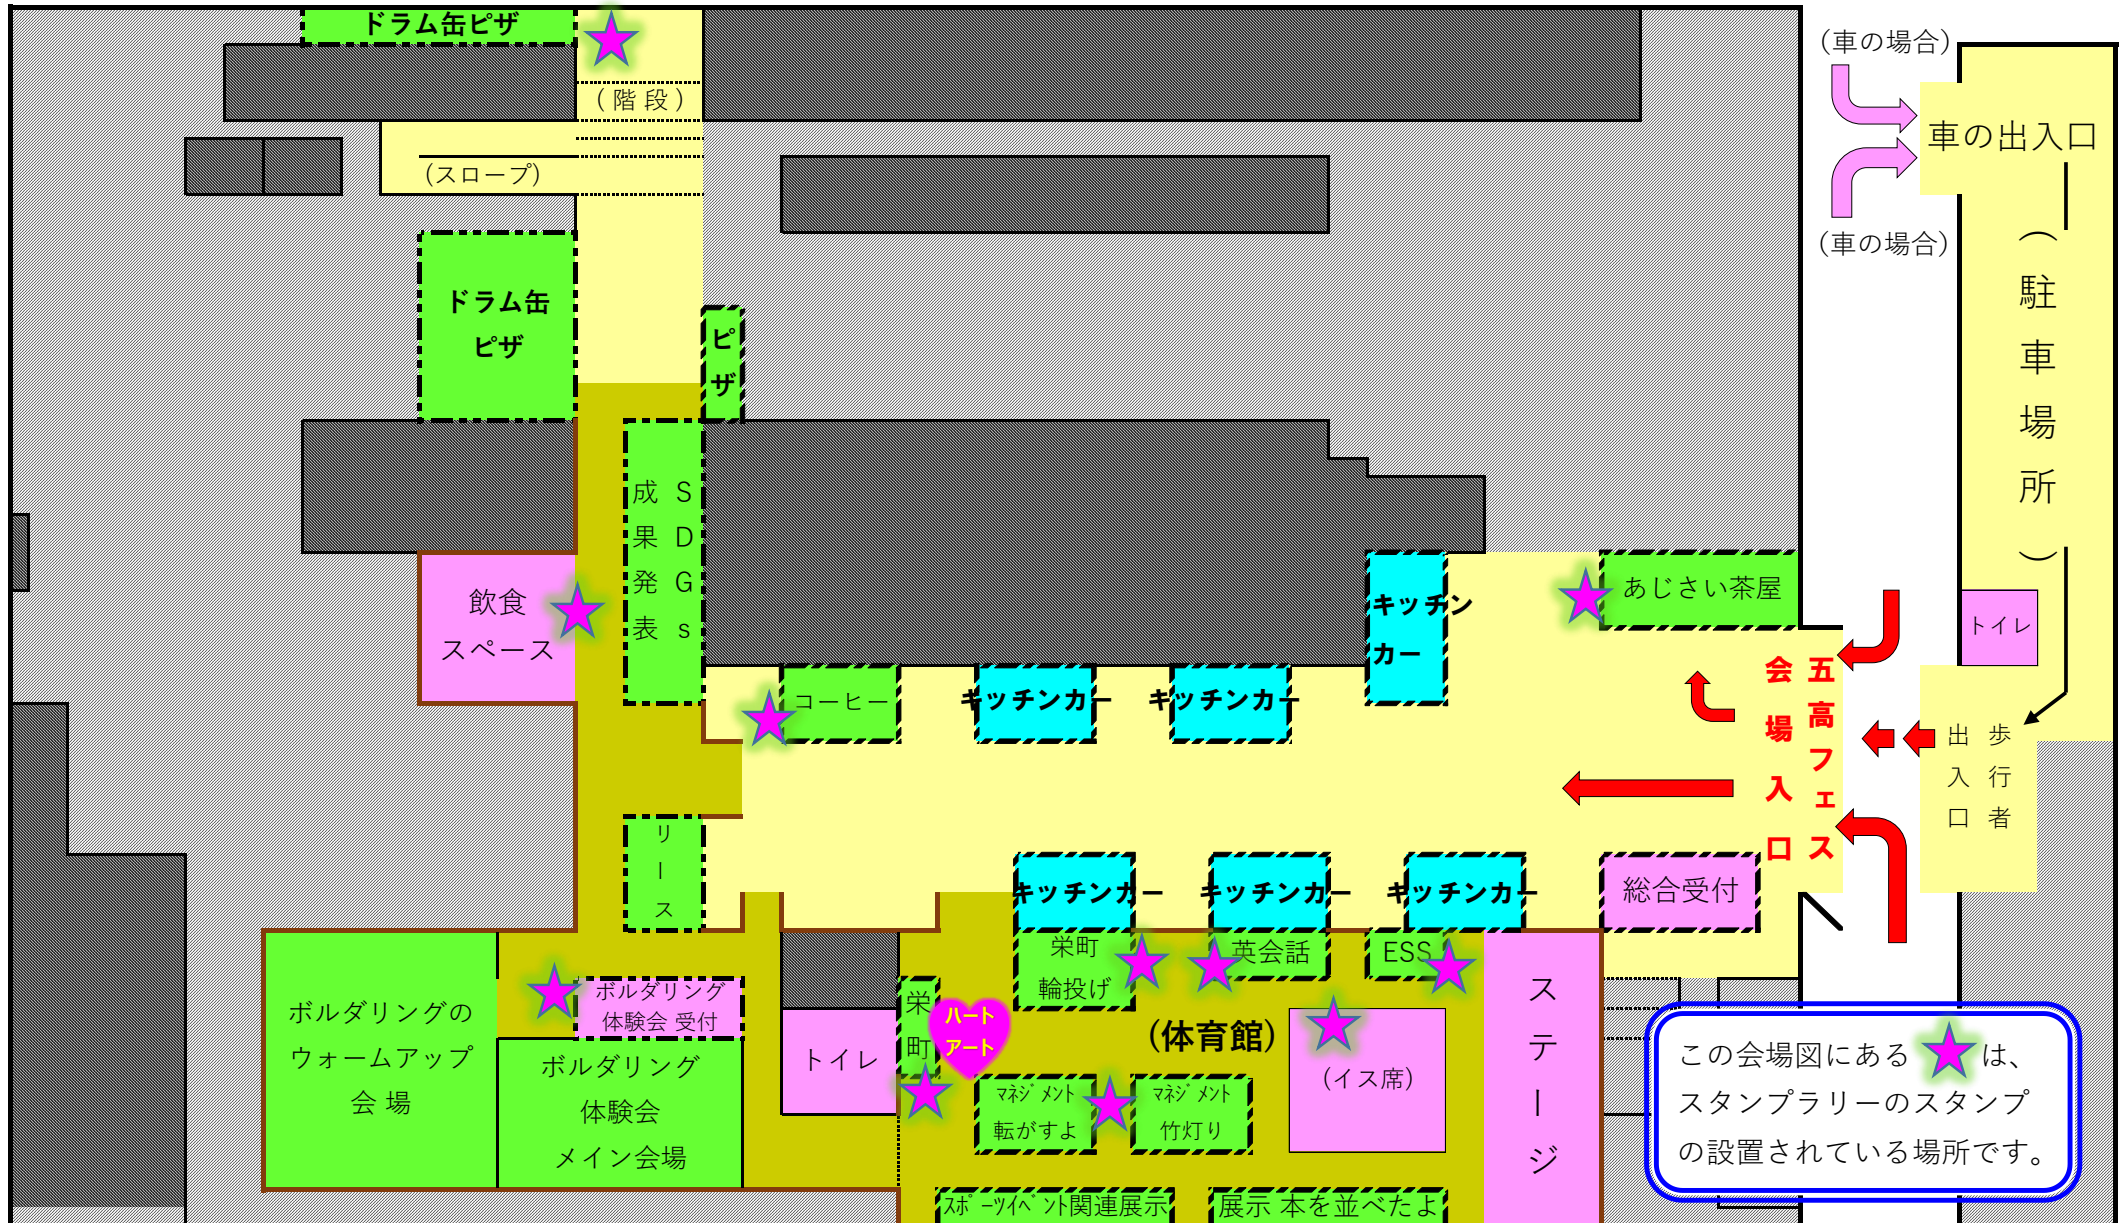

# 令和5年度 五高フェス ★ 会場図【雨天バージョン】★

ドラム缶ピザ

(階段)

(スロープ)

ドラム缶  
ピザ

ピザ

成  
果  
発  
表

飲食  
スペース

キッチン  
カー

あじさい茶屋

★ コーヒー

★ キッチンカー

★ キッチンカー

五高フェス  
会場入口

歩行者  
出入口

リス