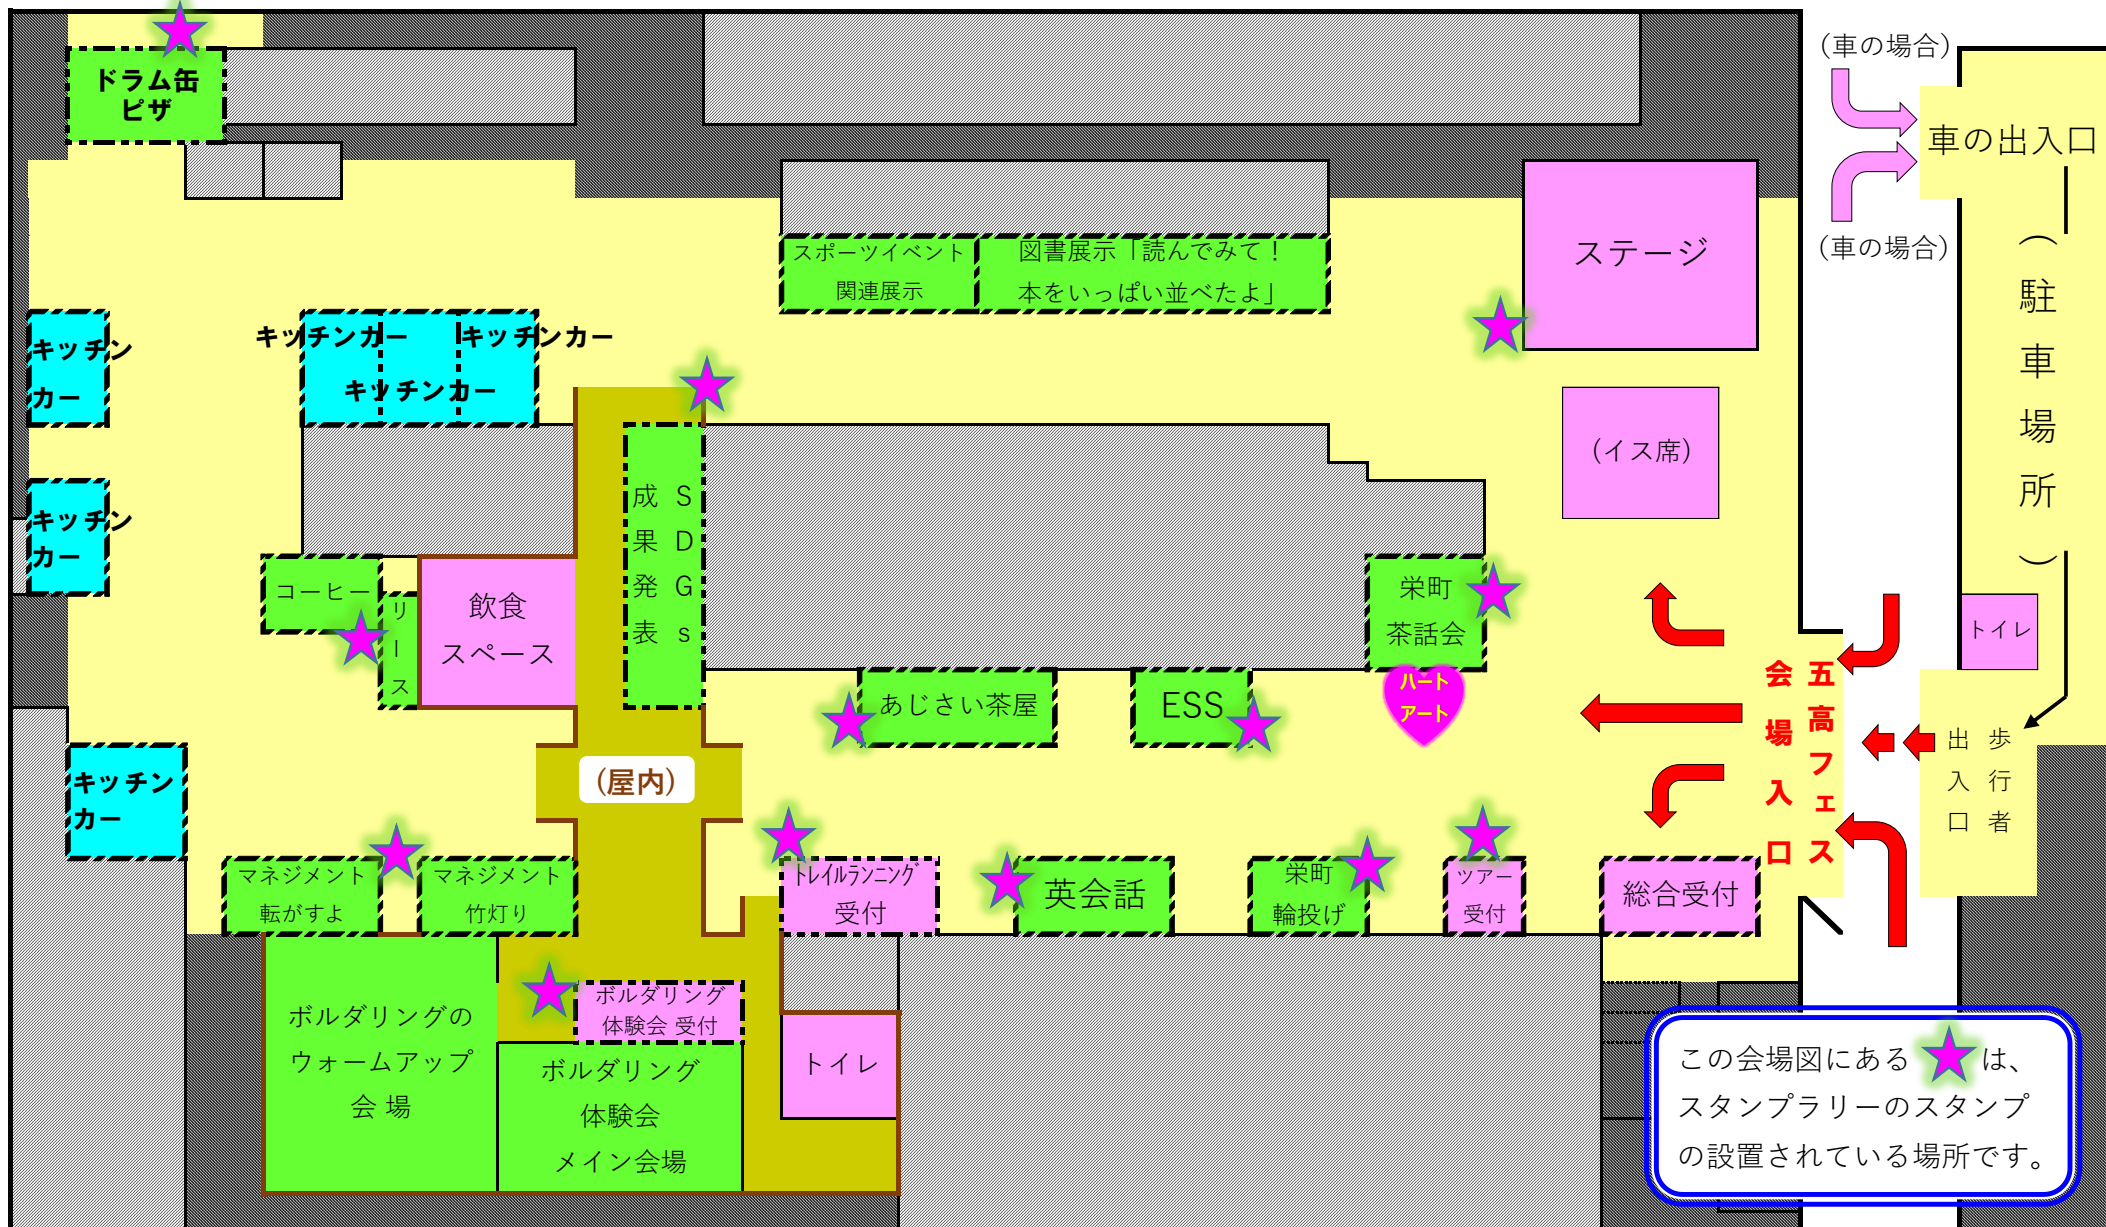

令和5年度 五高フェス ☆ 会場図【☀️晴天バージョン】 ☆

★
ドラム缶
ピザ

★
スポーツイベント
関連展示
図書展示「読んでみて！」
本をいっぱい並べたよ

★
ステージ

★
キッチン
カー

★
キッチンカー
キッチンカー

★
キッチン
カー

★
コーヒー
リース

★
飲食
スペース

★
S
D
G
S
成
果
発
表

★
栄町
茶話会
ハート
アート

★
あじさい茶屋

★
ESS

★
五高フェス
会場入口

★
キッチン
カー

★
★
マネジメント
転がすよ

★
トイレ

★
(車の場合)
車の出入口

(車の場合)
(駐車場所)

★
トイレ

★
出
歩
入
行
者
口