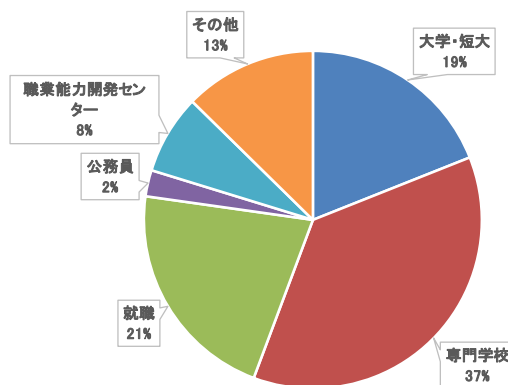

全 日 制

大学	学部・学科	
麻布大学	獣医学部 動物応用科学科	1
嘉悦大学	経営経済学部 経営経済学科	1
白梅学園大学	子ども学部 子ども心理学科	1
駿河台大学	法学部 法律学科	2
拓殖大学	国際学部 国際学科	2
東京純心大学	看護学部 看護学科	1
日本経済大学	経営学部 経営学科	1
明星大学	経済学部 経済学科	4
和光大学	現代人間学部 人間科学科	1
計		14

専門学校 等	学科・コース	
大原簿記公務員医療福祉保育専門学校立川校	公務員総合コース	2
大原簿記公務員医療福祉保育専門学校立川校	2年制保育士コース	4
吉祥寺二葉栄養調理専門学校	栄養士科	1
国際文化理容美容専門学校国分寺校	美容科 昼間課程	6
国際文化理容美容専門学校国分寺校	理容科 昼間課程	1
専門学校ESPエンタテインメント東京	音楽アーティスト科 ドラムコース	1
草苑保育専門学校	幼稚園教諭・保育士養成コース	2
多摩リハビリテーション学院専門学校	理学療法学科	1
東京立川歯科衛生学院専門学校	歯科衛生士コース	1
東京都立青梅看護専門学校	看護学科	2
東京都立北多摩看護専門学校	看護学科	1
東京YMCA医療福祉専門学校	介護福祉科	3
東京保育専門学校	保育科 1部	2
東京立川こども専門学校	保育科	1
飯能看護専門学校	准看護科	1
計		29

短大 等	学科・コース	
白梅学園短期大学	保育科	1
計		1

内定企業 等	職種	
アルフレッサメディカルサービス株式会社	SPD院内物品管理	1
株式会社iRis	現場作業員	1
株式会社アーバンリサーチ	ファッションアドバイザー	1
株式会社いなげや	店舗販売スタッフ(総合職)	1
株式会社神谷建設	土木作業員	2
株式会社指田製作所	製造職(精密機械加工又は製造装置の組立)	1
株式会社NISSYO	総合職(一般事務、変圧器、半導体製造装置、配電盤の製造)	1
株式会社ワイ・インターナショナル	スポーツ自転車専門店の店舗スタッフ	1
西武信用金庫	一般事務	1
東京たまエコセメント株式会社	設備機器の運転、監視、点検及び製造に係る各種分析業務	2
東プレ株式会社	製造(ものづくり・電子機器)	2
特別養護老人ホームあたご苑	調理員	1
矢口工業	建設作業員(土間工事)	1
有限会社石井土建	土木作業員	1
計		17

公務員		
警視庁	警察官	1
航空自衛隊	自衛官候補生	1
計		2

職業能力開発センター	職種・学科	
東京都立多摩職業能力開発センター	自動車塗装科	2
東京都立多摩職業能力開発センター	電気工事科	2
東京都立多摩職業能力開発センター	メカトロニクス科	1
東京障害者職業能力開発校	ビジネスアプリ開発科	1
計		6

その他		
未定・進学準備など		10
計		10

大学・短大	15
専門学校	29
就職	17
公務員	2
職業能力開発センター	6
その他	10