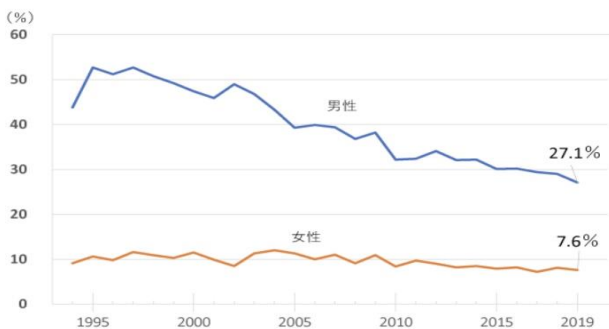

生活指導部だより

都立五日市高校定時制

生活指導部

2023年6月14日

第2号

この生活指導部だよりは、生徒全員にとって**安心・安全な学校**を目指すために生活指導部の視点から様々な情報を発信するためのものです。学校を作るのは、生徒一人一人の行動です。生活指導部だよりの内容を確認し、自分の生活を振り返る機会にしましょう。

【喫煙】

未成年者(20歳未満)の喫煙は法律で禁止されています。

※アイコスなどの加熱式たばこも未成年者(20歳未満)は、法律で禁止されています。

世界は禁煙の流れに

日本のたばこ喫煙率

日本でも喫煙者に対して風当たりが強くなってきています。

- ・喫煙者を採用しない企業の増加
- ・喫煙場所の著しい減少（屋内原則禁煙）
- ・年々上昇するたばこの値段（平均 550 円）

＜喫煙による体への影響＞

○たばこ顔（しわやしみ等肌の老化促進）

引用：イギリス BBC