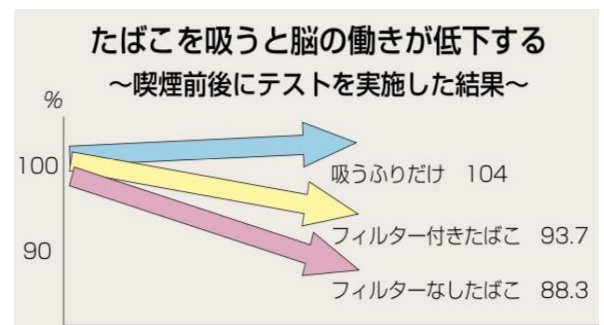

※アイコスなどの加熱式たばこも未成年者(20歳未満)は、法律で禁止されています。

世界は禁煙の流れに

日本のたばこ喫煙率

日本でも喫煙者に対して風当たりが強くなってきています。

- ・喫煙者を採用しない企業の増加
- ・喫煙場所の著しい減少（屋内原則禁煙）
- ・年々上昇するたばこの値段（平均 550 円）

＜喫煙による体への影響＞

○たばこ顔（しわやしみ等肌の老化促進）

引用：イギリス BBC

双子の40歳の時の予測写真です。左は2歳から喫煙者、右は非喫煙者です。

○肺

○歯（独特の口臭）

引用：東京都多摩立川保健所

○学力の低下

引用：東京都多摩立川保健所

本当にたばこを吸いたいのか？

この先、その場の雰囲気や付き合いでたばこを吸うのか吸わないのか判断する場面が訪れるかもしれません。たばこに対する正しい知識をもち、自分にとってより良い選択ができるようにしましょう。