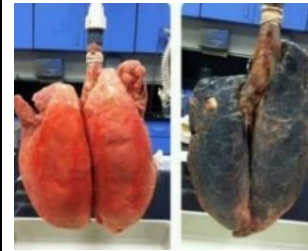

※アイコスなどの加熱式たばこも未成年者(20歳未満)は、法律で禁止されています。

世界は禁煙の流れに

日本のたばこ喫煙率

日本でも喫煙者に対して風当たりが強くなってきています。

- ・喫煙者を採用しない企業の増加
- ・喫煙場所の著しい減少（屋内原則禁煙）
- ・年々上昇するたばこの値段（平均 550 円）

＜喫煙による体への影響＞

○たばこ顔（しわやしみ等肌の老化促進）

引用：イギリス BBC

双子の40歳の時の予測写真です。左は2歳から喫煙者、右は非喫煙者です。

○肺

○歯（独特の口臭）

引用：東京都多摩立川保健所

○学力の低下

引用：東京都多摩立川保健所

本当にたばこを吸いたいのか？

この先、その場の雰囲気や付き合いでたばこを吸うのか吸わないのか判断する場面が訪れるかもしれません。たばこに対する正しい知識をもち、自分にとってより良い選択ができるようにしましょう。