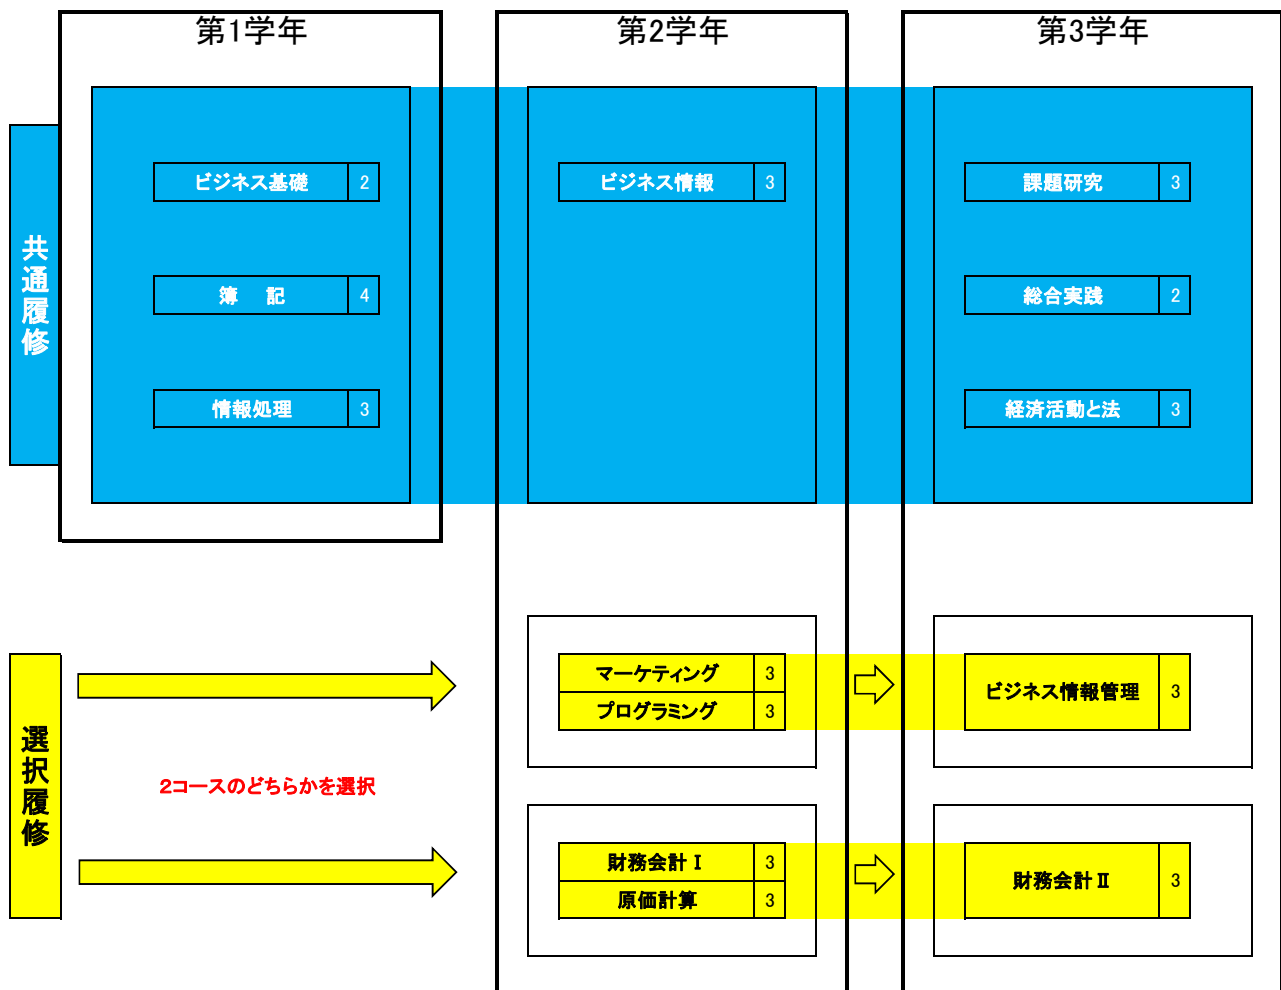

# 情報経営科の学習について

山形県立上山明新館高等学校

- ※ 科目名の右側の数字は、単位数(時間割中の時数)です。
- ※ 共通履修は、クラス全員が一緒に履修する科目です。
- ※ 選択履修は、二択のコースの何れかを選択するものです。  
(途中の変更はできません)