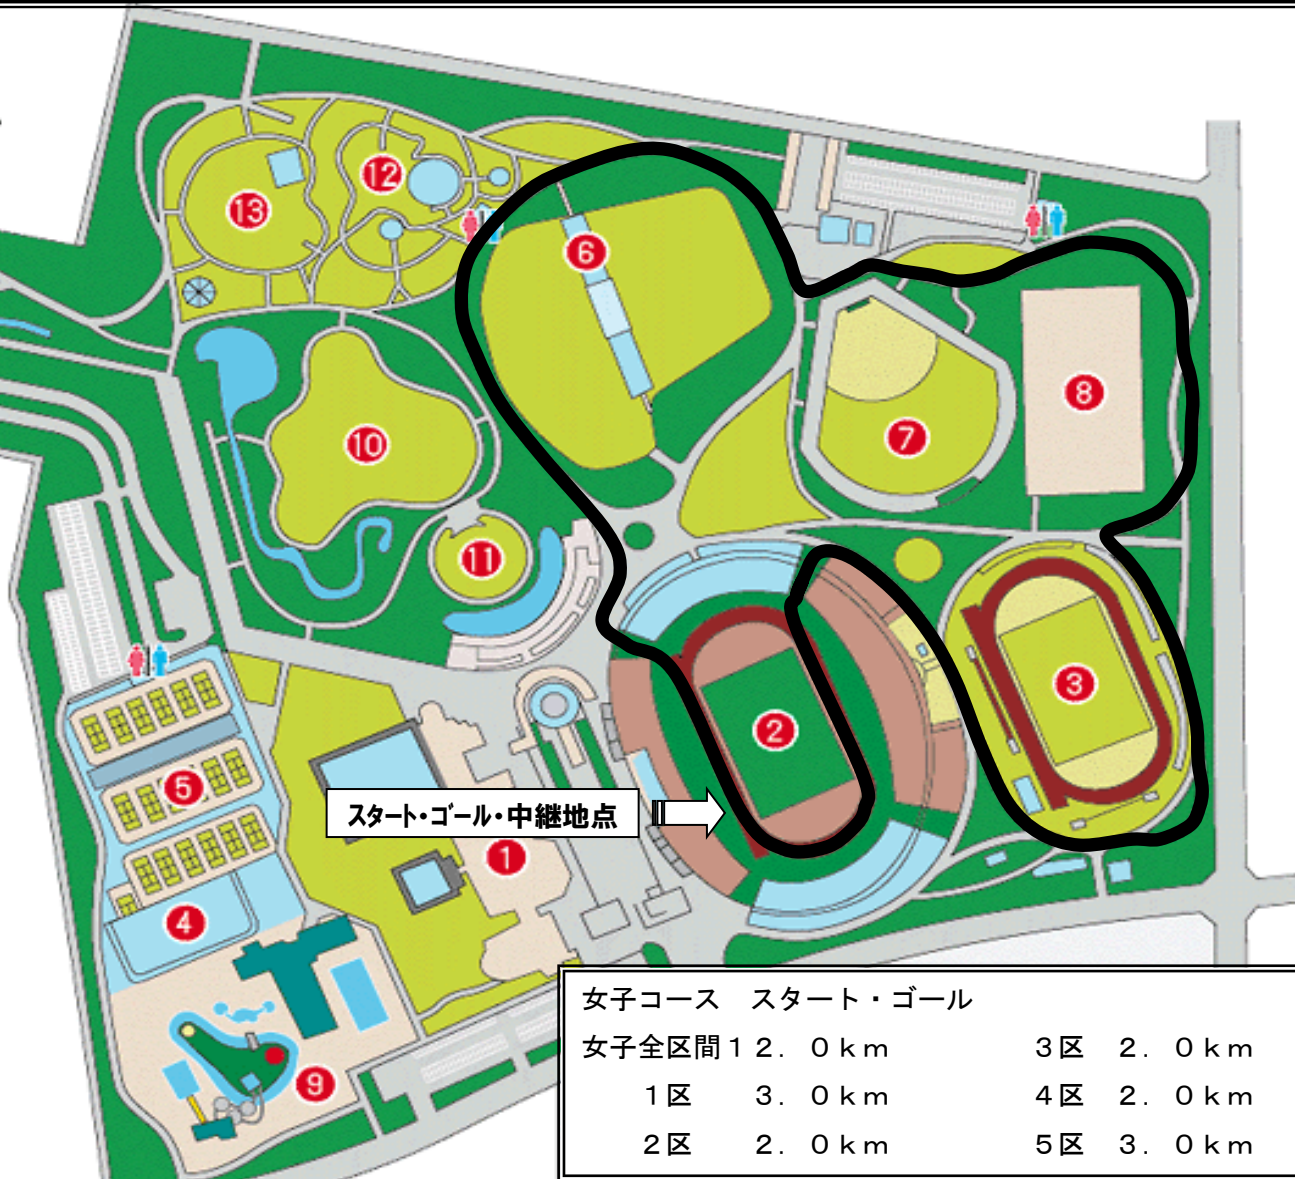

第38回山形県中学校男子駅伝競走大会 全区間 3.0kmコース
第33回山形県中学校女子駅伝競走大会 1区・5区 3.0kmコース

- 山形県総合運動公園施設概要
- ①総合体育館
 - ②NDソフトスタジアム
 - ③サブグラウンド
 - ④屋内多目的コート
 - ⑤テニスコート
 - ⑥サッカー・ラグビー場
 - ⑦野球場
 - ⑧運動広場
 - ⑨屋外プール
 - ⑩いこいの広場
 - ⑪お祭り広場
 - ⑫遊びの森
 - ⑬ふるりの森

女子コース スタート・ゴール			
女子全区間	12.0km	3区	2.0km
1区	3.0km	4区	2.0km
2区	2.0km	5区	3.0km

男子コース スタート・ゴール					
男子全区間	18.0km	1区	3.0km	2区	3.0km
		3区	3.0km	4区	3.0km
		5区	3.0km	6区	3.0km

第33回山形県中学校女子駅伝競走大会 2区 ~ 4区 2.0kmコース

山形県総合運動公園施設概要

- ①総合体育館
- ②NDソフトスタジアム
- ③サブグラウンド
- ④屋内多目的コート
- ⑤テニスコート
- ⑥サッカー・ラグビー場
- ⑦野球場
- ⑧運動広場
- ⑨屋外プール
- ⑩いこいの広場
- ⑪お祭り広場
- ⑫遊びの森
- ⑬ふる里の森

女子コース スタート・ゴール

女子全区間	1 2.0 km	3区	2.0 km
1区	3.0 km	4区	2.0 km
2区	2.0 km	5区	3.0 km