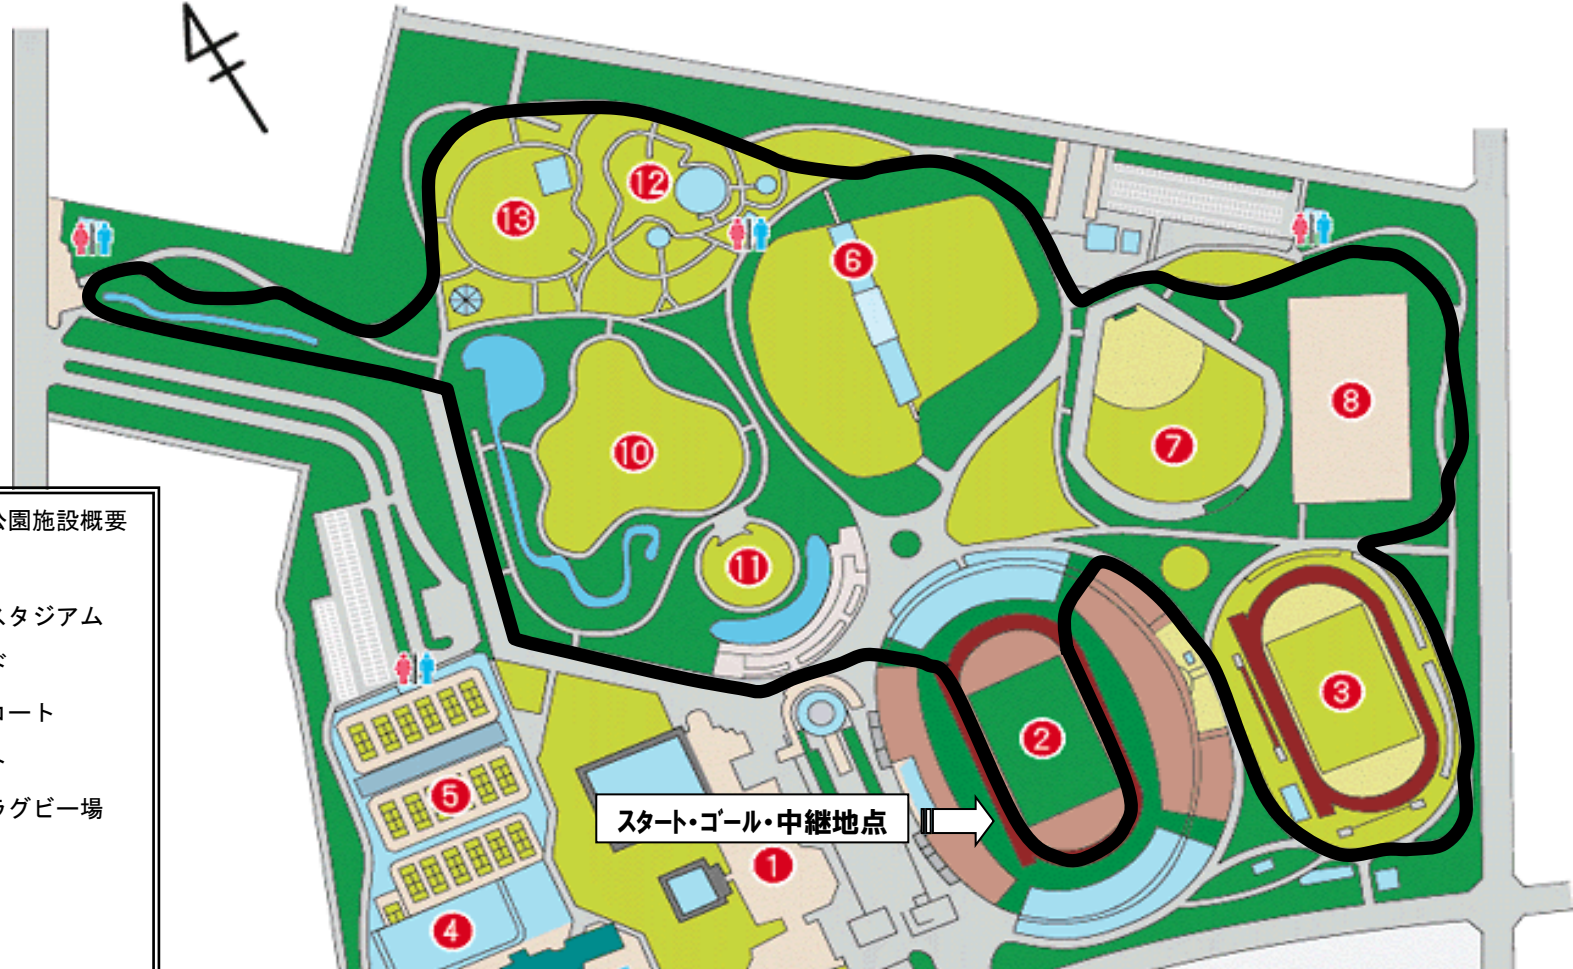

第38回山形県中学校男子駅伝競走大会 全区間 3.0kmコース
第33回山形県中学校女子駅伝競走大会 1区・5区 3.0kmコース

- 山形県総合運動公園施設概要
- ①総合体育館
 - ②NDソフトスタジアム
 - ③サブグラウンド
 - ④屋内多目的コート
 - ⑤テニスコート
 - ⑥サッカー・ラグビー場
 - ⑦野球場
 - ⑧運動広場
 - ⑨屋外プール
 - ⑩いこいの広場
 - ⑪お祭り広場
 - ⑫遊びの森
 - ⑬ふるりの森

女子コース スタート・ゴール			
女子全区間	12.0km	3区	2.0km
1区	3.0km	4区	2.0km
2区	2.0km	5区	3.0km

男子コース スタート・ゴール					
男子全区間	18.0km	1区	3.0km	2区	3.0km
		3区	3.0km	4区	3.0km
		5区	3.0km	6区	3.0km

第33回山形県中学校女子駅伝競走大会 2区 ~ 4区 2.0kmコース

山形県総合運動公園施設概要

- ①総合体育館
- ②NDソフトスタジアム
- ③サブグラウンド
- ④屋内多目的コート
- ⑤テニスコート
- ⑥サッカー・ラグビー場
- ⑦野球場
- ⑧運動広場
- ⑨屋外プール
- ⑩いこいの広場
- ⑪お祭り広場
- ⑫遊びの森
- ⑬ふる里の森

女子コース スタート・ゴール

女子全区間	1 2.0 km	3区	2.0 km
1区	3.0 km	4区	2.0 km
2区	2.0 km	5区	3.0 km