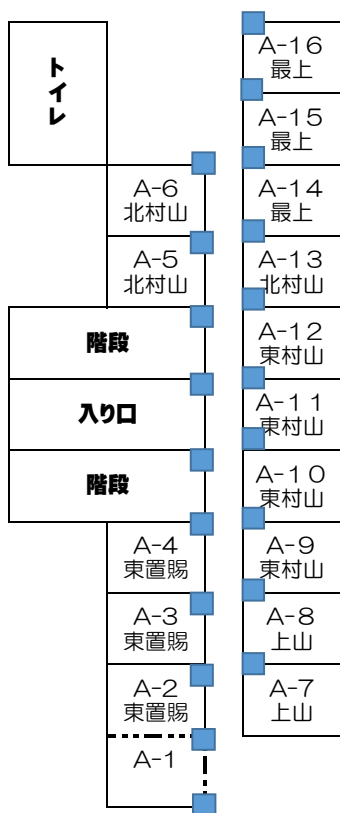

令和5年度山形県中学校駅伝競走大会 **選手待機場所区画図**

階段

入り口